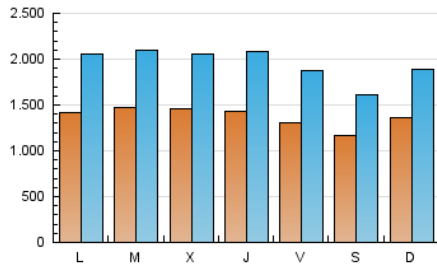

4. Gráficas (Nacional e Internacional)

4.1 Por día de la semana (promedio)

N. únicos / Visitas (x 100)