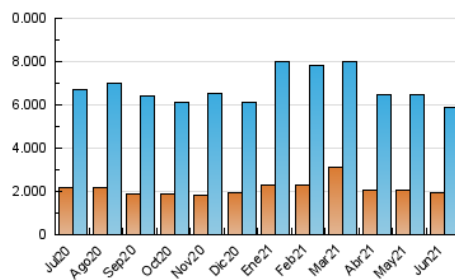

4.3 Por meses

N. únicos / Visitas (x 1000)