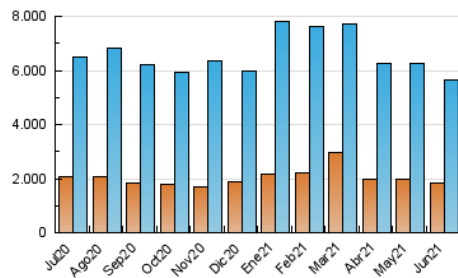

### 3. Por día del mes (Nacional)

| Día | N. únicos | Visitas | Páginas | Día | N. únicos | Visitas | Páginas | Día | N. únicos | Visitas | Páginas |
|-----|-----------|---------|---------|-----|-----------|---------|---------|-----|-----------|---------|---------|
| 1   | 129.146   | 188.652 | 422.022 | 11  | 122.566   | 180.085 | 402.766 | 21  | 146.516   | 212.188 | 451.133 |
| 2   | 126.944   | 182.248 | 392.839 | 12  | 109.570   | 154.918 | 324.306 | 22  | 145.738   | 204.528 | 430.495 |
| 3   | 129.998   | 187.334 | 390.902 | 13  | 144.694   | 198.451 | 669.465 | 23  | 130.197   | 184.235 | 393.420 |
| 4   | 118.642   | 169.366 | 363.155 | 14  | 130.976   | 190.680 | 648.225 | 24  | 125.261   | 188.551 | 423.205 |
| 5   | 109.456   | 151.589 | 309.810 | 15  | 142.223   | 200.524 | 438.942 | 25  | 130.215   | 188.932 | 422.768 |
| 6   | 112.847   | 161.456 | 362.523 | 16  | 129.962   | 188.579 | 408.980 | 26  | 118.250   | 160.524 | 336.160 |
| 7   | 143.088   | 214.194 | 467.375 | 17  | 133.494   | 190.514 | 411.858 | 27  | 138.004   | 189.051 | 501.012 |
| 8   | 152.843   | 221.004 | 459.474 | 18  | 126.331   | 185.688 | 393.820 | 28  | 122.308   | 173.275 | 405.261 |
| 9   | 154.427   | 217.639 | 451.388 | 19  | 110.381   | 153.240 | 323.030 | 29  | 137.620   | 195.238 | 432.053 |
| 10  | 163.080   | 237.636 | 509.154 | 20  | 127.531   | 181.656 | 401.851 | 30  | 159.085   | 217.310 | 435.793 |

4. Gráficas (Nacional)

4.1 Por día de la semana (promedio)

N. únicos / Visitas (x 100)

Páginas (x 100)

4.2 Por franja horaria (promedio)

Visitas (x 1000)

Páginas (x 1000)

4.3 Por meses

N. únicos / Visitas (x 1000)

Páginas (x 1000)