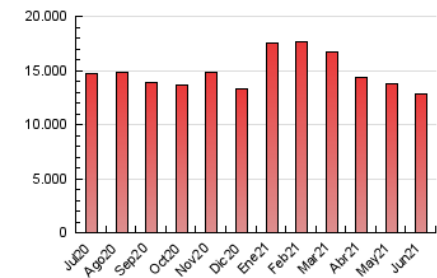

Páginas (x 1000)