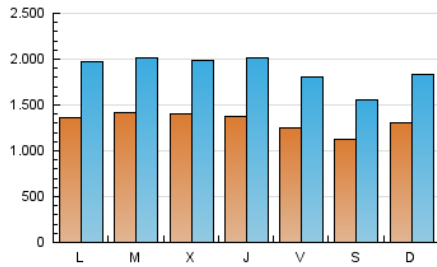

4. Gráficas (Nacional)

4.1 Por día de la semana (promedio)

N. únicos / Visitas (x 100)