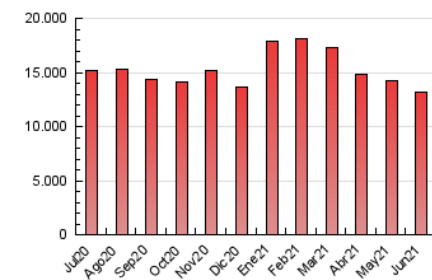

Páginas (x 1000)