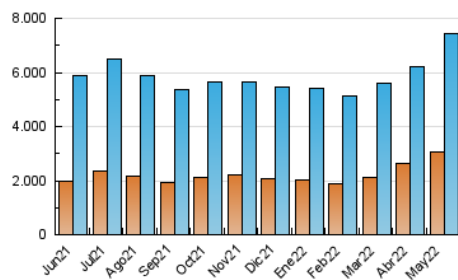

### 3. Por día del mes (Nacional e Internacional)

Día	N. únicos	Visitas	Páginas	Día	N. únicos	Visitas	Páginas	Día	N. únicos	Visitas	Páginas
1	148.047	192.864	590.212	11	152.914	196.577	537.339	21	227.535	280.467	521.815
2	140.900	181.747	624.688	12	142.927	186.816	561.289	22	197.312	268.699	605.962
3	148.324	191.708	491.630	13	132.046	170.055	393.357	23	198.345	278.332	1.073.527
4	178.968	228.984	494.822	14	130.539	164.118	371.309	24	190.539	255.470	588.085
5	160.598	202.331	449.155	15	146.068	190.942	506.112	25	223.591	294.074	617.358
6	161.434	202.930	437.002	16	170.960	218.129	654.095	26	195.145	251.141	509.007
7	145.768	182.100	373.926	17	377.247	430.223	894.797	27	181.242	230.122	978.159
8	185.970	226.960	464.885	18	256.542	314.587	655.789	28	154.696	191.043	875.808
9	138.419	180.982	411.778	19	325.045	382.886	734.478	29	154.576	200.707	734.597
10	135.491	176.766	396.669	20	364.619	421.891	720.750	30	170.177	223.272	735.502
								31	237.374	295.395	680.755

4. Gráficas (Nacional e Internacional)

4.1 Por día de la semana (promedio)

N. únicos / Visitas (x 100)

Páginas (x 100)

4.2 Por franja horaria (promedio)

Visitas\_ (x 1000)

Páginas (x 1000)

4.3 Por meses

N. únicos / Visitas (x 1000)

Páginas (x 1000)