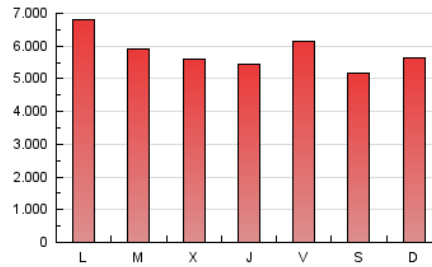

### 1. Cifras totales y promedios (Nacional)

MES - AÑO	NAVEGADORES UNICOS	VISITAS	PAGINAS
Mayo - 2022	2.905.409	7.188.515	18.120.500
<b>PROMEDIO DIARIO</b>	<b>183.548</b>	<b>231.888</b>	<b>584.532</b>
<b>PROMEDIO LUNES-VIERNES</b>	<b>193.273</b>	<b>243.328</b>	<b>601.320</b>
<b>PROMEDIO SABADO-DOMINGO</b>	<b>159.778</b>	<b>203.922</b>	<b>543.496</b>
<b>PAGINAS / VISITAS</b>	<b>2,52</b>		
<b>DURACION MEDIA VISITAS</b>	<b>0:03:10</b>		
<b>DURACION MEDIA PAGINAS</b>	<b>0:02:05</b>		

### 2. Secciones (Nacional)

	PAGINAS	%
<b>HOME</b>	2.465.729	13.61 %
<b>RESTO</b>	15.654.771	86.39 %

### 3. Por día del mes (Nacional)

Día	N. únicos	Visitas	Páginas	Día	N. únicos	Visitas	Páginas	Día	N. únicos	Visitas	Páginas
1	142.445	186.575	573.237	11	147.339	190.585	518.259	21	217.454	270.111	504.024
2	136.521	175.878	607.825	12	138.210	180.751	539.941	22	190.845	260.261	587.917
3	142.720	185.509	476.366	13	127.368	164.434	379.771	23	190.843	268.655	1.037.020
4	172.800	221.137	478.703	14	126.056	158.853	358.876	24	184.269	247.214	569.058
5	153.649	194.306	433.238	15	139.565	182.849	489.080	25	216.293	285.353	599.857
6	155.877	195.915	422.500	16	164.825	211.004	636.928	26	188.144	243.072	493.626
7	140.307	175.856	361.461	17	370.303	421.788	872.384	27	175.561	223.206	952.346
8	180.755	220.127	451.072	18	250.751	306.509	636.752	28	150.875	185.762	850.235
9	133.379	174.594	397.065	19	318.515	374.816	715.337	29	149.697	194.903	715.566
10	131.167	170.853	383.472	20	357.396	413.204	702.105	30	164.430	216.561	714.989
								31	231.643	287.874	661.490

4. Gráficas (Nacional)

4.1 Por día de la semana (promedio)

N. únicos / Visitas (x 100)

Páginas (x 100)

4.2 Por franja horaria (promedio)

Visitas\_ (x 1000)

Páginas (x 1000)

4.3 Por meses