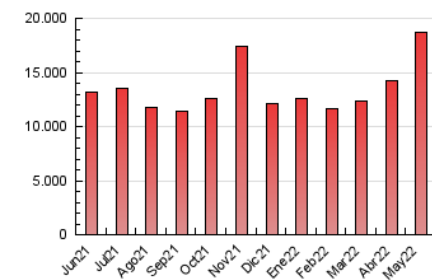

### 1. Cifras totales y promedios (Nacional e Internacional)

MES - AÑO	NAVEGADORES UNICOS	VISITAS	PAGINAS
Mayo - 2022	3.048.034	7.412.318	18.684.657
<b>PROMEDIO DIARIO</b>	<b>189.463</b>	<b>239.107</b>	<b>602.731</b>
<b>PROMEDIO LUNES-VIERNES</b>	199.220	250.655	620.001
<b>PROMEDIO SABADO-DOMINGO</b>	165.612	210.878	560.514
<b>PAGINAS / VISITAS</b>	2,52		
<b>DURACION MEDIA VISITAS</b>	0:03:13		
<b>DURACION MEDIA PAGINAS</b>	0:02:06		

### 3. Por día del mes (Nacional e Internacional)

Día	N. únicos	Visitas	Páginas	Día	N. únicos	Visitas	Páginas	Día	N. únicos	Visitas	Páginas
1	148.047	192.864	590.212	11	152.914	196.577	537.339	21	227.535	280.467	521.815
2	140.900	181.747	624.688	12	142.927	186.816	561.289	22	197.312	268.699	605.962
3	148.324	191.708	491.630	13	132.046	170.055	393.357	23	198.345	278.332	1.073.527
4	178.968	228.984	494.822	14	130.539	164.118	371.309	24	190.539	255.470	588.085
5	160.598	202.331	449.155	15	146.068	190.942	506.112	25	223.591	294.074	617.358
6	161.434	202.930	437.002	16	170.960	218.129	654.095	26	195.145	251.141	509.007
7	145.768	182.100	373.926	17	377.247	430.223	894.797	27	181.242	230.122	978.159
8	185.970	226.960	464.885	18	256.542	314.587	655.789	28	154.696	191.043	875.808
9	138.419	180.982	411.778	19	325.045	382.886	734.478	29	154.576	200.707	734.597
10	135.491	176.766	396.669	20	364.619	421.891	720.750	30	170.177	223.272	735.502
								31	237.374	295.395	680.755

4. Gráficas (Nacional e Internacional)

4.1 Por día de la semana (promedio)

N. únicos / Visitas (x 100)

Páginas (x 100)

4.2 Por franja horaria (promedio)

Visitas\_ (x 1000)

Páginas (x 1000)

4.3 Por meses

N. únicos / Visitas (x 1000)

Páginas (x 1000)