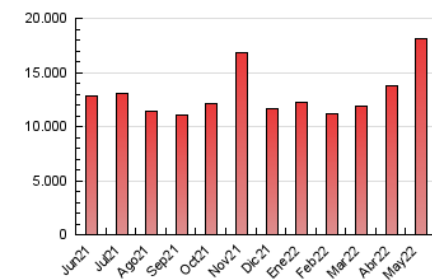

### 3. Por día del mes (Nacional)

Día	N. únicos	Visitas	Páginas	Día	N. únicos	Visitas	Páginas	Día	N. únicos	Visitas	Páginas
1	142.445	186.575	573.237	11	147.339	190.585	518.259	21	217.454	270.111	504.024
2	136.521	175.878	607.825	12	138.210	180.751	539.941	22	190.845	260.261	587.917
3	142.720	185.509	476.366	13	127.368	164.434	379.771	23	190.843	268.655	1.037.020
4	172.800	221.137	478.703	14	126.056	158.853	358.876	24	184.269	247.214	569.058
5	153.649	194.306	433.238	15	139.565	182.849	489.080	25	216.293	285.353	599.857
6	155.877	195.915	422.500	16	164.825	211.004	636.928	26	188.144	243.072	493.626
7	140.307	175.856	361.461	17	370.303	421.788	872.384	27	175.561	223.206	952.346
8	180.755	220.127	451.072	18	250.751	306.509	636.752	28	150.875	185.762	850.235
9	133.379	174.594	397.065	19	318.515	374.816	715.337	29	149.697	194.903	715.566
10	131.167	170.853	383.472	20	357.396	413.204	702.105	30	164.430	216.561	714.989
								31	231.643	287.874	661.490

4. Gráficas (Nacional)

4.1 Por día de la semana (promedio)

N. únicos / Visitas (x 100)

Páginas (x 100)

4.2 Por franja horaria (promedio)

Visitas\_ (x 1000)

Páginas (x 1000)

4.3 Por meses

N. únicos / Visitas (x 1000)

Páginas (x 1000)