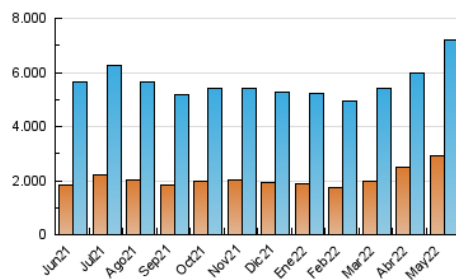

### 3. Por día del mes (Nacional)

Día	N. únicos	Visitas	Páginas	Día	N. únicos	Visitas	Páginas	Día	N. únicos	Visitas	Páginas
1	142.445	186.575	573.237	11	147.339	190.585	518.259	21	217.454	270.111	504.024
2	136.521	175.878	607.825	12	138.210	180.751	539.941	22	190.845	260.261	587.917
3	142.720	185.509	476.366	13	127.368	164.434	379.771	23	190.843	268.655	1.037.020
4	172.800	221.137	478.703	14	126.056	158.853	358.876	24	184.269	247.214	569.058
5	153.649	194.306	433.238	15	139.565	182.849	489.080	25	216.293	285.353	599.857
6	155.877	195.915	422.500	16	164.825	211.004	636.928	26	188.144	243.072	493.626
7	140.307	175.856	361.461	17	370.303	421.788	872.384	27	175.561	223.206	952.346
8	180.755	220.127	451.072	18	250.751	306.509	636.752	28	150.875	185.762	850.235
9	133.379	174.594	397.065	19	318.515	374.816	715.337	29	149.697	194.903	715.566
10	131.167	170.853	383.472	20	357.396	413.204	702.105	30	164.430	216.561	714.989
								31	231.643	287.874	661.490

4. Gráficas (Nacional)

4.1 Por día de la semana (promedio)

N. únicos / Visitas (x 100)

Páginas (x 100)

4.2 Por franja horaria (promedio)

Visitas\_ (x 1000)

Páginas (x 1000)

4.3 Por meses

N. únicos / Visitas (x 1000)

Páginas (x 1000)