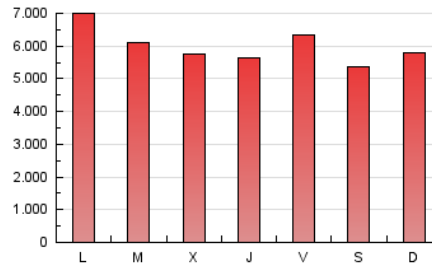

### 1. Cifras totales y promedios (Nacional e Internacional)

MES - AÑO	NAVEGADORES UNICOS	VISITAS	PAGINAS
Mayo - 2022	3.048.034	7.412.318	18.684.657
<b>PROMEDIO DIARIO</b>	<b>189.463</b>	<b>239.107</b>	<b>602.731</b>
<b>PROMEDIO LUNES-VIERNES</b>	199.220	250.655	620.001
<b>PROMEDIO SABADO-DOMINGO</b>	165.612	210.878	560.514
<b>PAGINAS / VISITAS</b>	2,52		
<b>DURACION MEDIA VISITAS</b>	0:03:13		
<b>DURACION MEDIA PAGINAS</b>	0:02:06		

### 3. Por día del mes (Nacional e Internacional)

Día	N. únicos	Visitas	Páginas	Día	N. únicos	Visitas	Páginas	Día	N. únicos	Visitas	Páginas
1	148.047	192.864	590.212	11	152.914	196.577	537.339	21	227.535	280.467	521.815
2	140.900	181.747	624.688	12	142.927	186.816	561.289	22	197.312	268.699	605.962
3	148.324	191.708	491.630	13	132.046	170.055	393.357	23	198.345	278.332	1.073.527
4	178.968	228.984	494.822	14	130.539	164.118	371.309	24	190.539	255.470	588.085
5	160.598	202.331	449.155	15	146.068	190.942	506.112	25	223.591	294.074	617.358
6	161.434	202.930	437.002	16	170.960	218.129	654.095	26	195.145	251.141	509.007
7	145.768	182.100	373.926	17	377.247	430.223	894.797	27	181.242	230.122	978.159
8	185.970	226.960	464.885	18	256.542	314.587	655.789	28	154.696	191.043	875.808
9	138.419	180.982	411.778	19	325.045	382.886	734.478	29	154.576	200.707	734.597
10	135.491	176.766	396.669	20	364.619	421.891	720.750	30	170.177	223.272	735.502
								31	237.374	295.395	680.755

4. Gráficas (Nacional e Internacional)

4.1 Por día de la semana (promedio)

N. únicos / Visitas (x 100)

Páginas (x 100)

4.2 Por franja horaria (promedio)

Visitas\_ (x 1000)

Páginas (x 1000)

4.3 Por meses