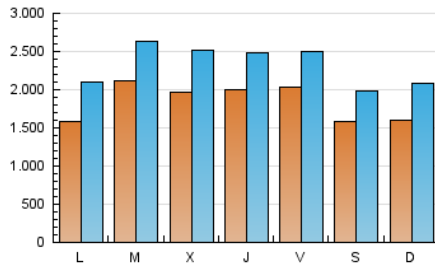

4. Gráficas (Nacional)

4.1 Por día de la semana (promedio)

N. únicos / Visitas (x 100)