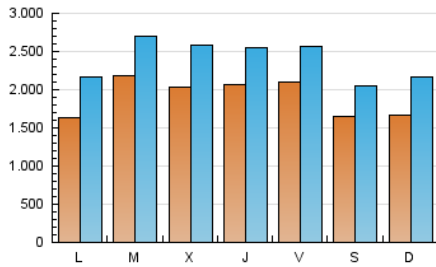

4. Gráficas (Nacional e Internacional)

4.1 Por día de la semana (promedio)

N. únicos / Visitas (x 100)