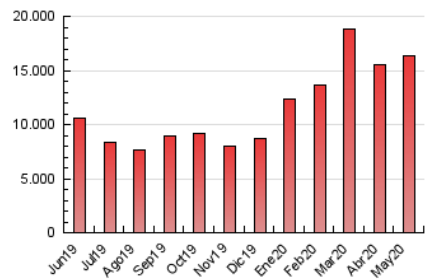

### 3. Por día del mes (Nacional e Internacional)

Día	N. únicos	Visitas	Páginas	Día	N. únicos	Visitas	Páginas	Día	N. únicos	Visitas	Páginas
1	168.287	255.535	540.518	11	182.838	254.796	568.888	21	158.309	242.843	504.229
2	134.053	197.312	658.207	12	196.335	280.353	708.920	22	176.809	267.385	598.074
3	132.615	190.447	504.472	13	185.870	263.296	564.881	23	167.251	237.654	563.601
4	144.244	215.669	460.509	14	185.012	256.713	507.522	24	196.920	276.582	594.799
5	157.096	239.664	490.025	15	143.961	212.632	448.424	25	153.996	213.749	498.780
6	209.479	311.258	627.962	16	169.967	231.743	465.080	26	159.637	240.741	496.532
7	188.897	276.557	563.087	17	247.837	318.060	582.067	27	154.219	218.278	441.668
8	194.840	290.598	571.587	18	153.031	222.525	481.986	28	156.024	228.410	464.198
9	204.725	275.422	547.712	19	155.374	245.432	502.887	29	164.717	240.080	490.276
10	173.398	239.472	494.881	20	178.633	273.195	544.633	30	129.488	177.311	423.009
								31	128.939	186.814	398.117

4. Gráficas (Nacional e Internacional)

4.1 Por día de la semana (promedio)

N. únicos / Visitas (x 100)

Páginas (x 100)

4.2 Por franja horaria (promedio)

Visitas (x 1000)

Páginas (x 1000)

4.3 Por meses

N. únicos / Visitas (x 1000)

Páginas (x 1000)