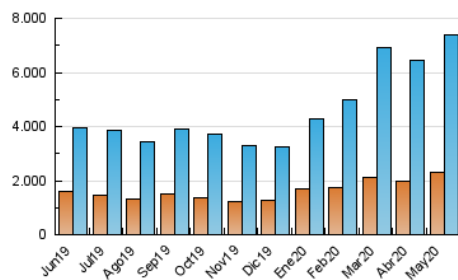

#### 3. Por día del mes (Nacional)

Día	N. únicos	Visitas	Páginas	Día	N. únicos	Visitas	Páginas	Día	N. únicos	Visitas	Páginas
1	164.018	249.761	527.258	11	177.704	248.367	553.253	21	152.708	236.102	488.951
2	130.480	192.284	642.224	12	190.937	273.381	688.749	22	170.965	260.179	581.653
3	129.121	185.483	491.407	13	180.831	256.241	549.661	23	162.624	231.488	547.253
4	140.545	210.524	447.931	14	180.212	250.137	493.419	24	192.336	270.445	579.468
5	153.058	233.726	477.014	15	139.709	206.695	435.699	25	148.579	207.264	481.701
6	203.904	304.626	613.595	16	165.574	226.203	453.453	26	154.163	234.193	481.761
7	182.948	269.563	548.679	17	243.415	311.867	568.610	27	149.507	212.461	429.159
8	188.614	283.537	557.812	18	148.403	216.707	467.372	28	151.664	222.676	452.165
9	199.631	269.031	535.655	19	150.449	239.069	487.484	29	160.104	233.889	476.998
10	169.229	233.665	482.372	20	173.745	266.235	529.041	30	125.784	172.573	411.423
								31	125.787	182.440	387.663

4. Gráficas (Nacional)

4.1 Por día de la semana (promedio)

N. únicos / Visitas (x 100)

Páginas (x 100)

4.2 Por franja horaria (promedio)

Visitas (x 1000)

Páginas (x 1000)

4.3 Por meses

N. únicos / Visitas (x 1000)

Páginas (x 1000)