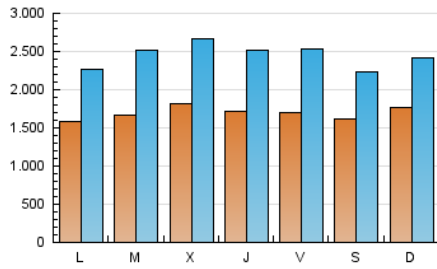

4. Gráficas (Nacional e Internacional)

4.1 Por día de la semana (promedio)

N. únicos / Visitas (x 100)