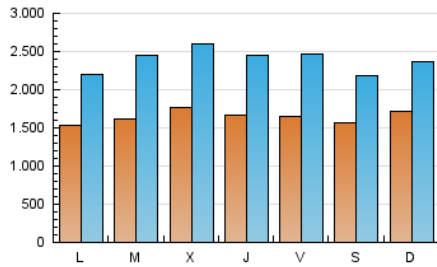

4. Gráficas (Nacional)

4.1 Por día de la semana (promedio)

N. únicos / Visitas (x 100)