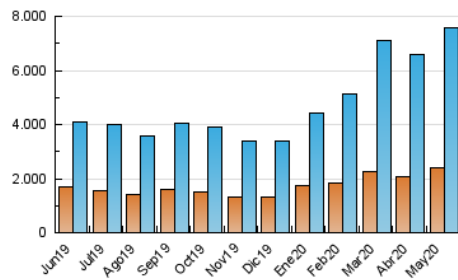

### 3. Por día del mes (Nacional e Internacional)

Día	N. únicos	Visitas	Páginas	Día	N. únicos	Visitas	Páginas	Día	N. únicos	Visitas	Páginas
1	168.287	255.535	540.518	11	182.838	254.796	568.888	21	158.309	242.843	504.229
2	134.053	197.312	658.207	12	196.335	280.353	708.920	22	176.809	267.385	598.074
3	132.615	190.447	504.472	13	185.870	263.296	564.881	23	167.251	237.654	563.601
4	144.244	215.669	460.509	14	185.012	256.713	507.522	24	196.920	276.582	594.799
5	157.096	239.664	490.025	15	143.961	212.632	448.424	25	153.996	213.749	498.780
6	209.479	311.258	627.962	16	169.967	231.743	465.080	26	159.637	240.741	496.532
7	188.897	276.557	563.087	17	247.837	318.060	582.067	27	154.219	218.278	441.668
8	194.840	290.598	571.587	18	153.031	222.525	481.986	28	156.024	228.410	464.198
9	204.725	275.422	547.712	19	155.374	245.432	502.887	29	164.717	240.080	490.276
10	173.398	239.472	494.881	20	178.633	273.195	544.633	30	129.488	177.311	423.009
								31	128.939	186.814	398.117

4. Gráficas (Nacional e Internacional)

4.1 Por día de la semana (promedio)

N. únicos / Visitas (x 100)

Páginas (x 100)

4.2 Por franja horaria (promedio)

Visitas (x 1000)

Páginas (x 1000)

4.3 Por meses

N. únicos / Visitas (x 1000)

Páginas (x 1000)