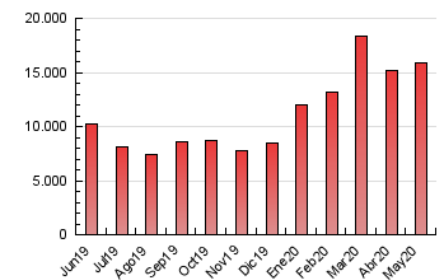

#### 3. Por día del mes (Nacional)

Día	N. únicos	Visitas	Páginas	Día	N. únicos	Visitas	Páginas	Día	N. únicos	Visitas	Páginas
1	164.018	249.761	527.258	11	177.704	248.367	553.253	21	152.708	236.102	488.951
2	130.480	192.284	642.224	12	190.937	273.381	688.749	22	170.965	260.179	581.653
3	129.121	185.483	491.407	13	180.831	256.241	549.661	23	162.624	231.488	547.253
4	140.545	210.524	447.931	14	180.212	250.137	493.419	24	192.336	270.445	579.468
5	153.058	233.726	477.014	15	139.709	206.695	435.699	25	148.579	207.264	481.701
6	203.904	304.626	613.595	16	165.574	226.203	453.453	26	154.163	234.193	481.761
7	182.948	269.563	548.679	17	243.415	311.867	568.610	27	149.507	212.461	429.159
8	188.614	283.537	557.812	18	148.403	216.707	467.372	28	151.664	222.676	452.165
9	199.631	269.031	535.655	19	150.449	239.069	487.484	29	160.104	233.889	476.998
10	169.229	233.665	482.372	20	173.745	266.235	529.041	30	125.784	172.573	411.423
								31	125.787	182.440	387.663

4. Gráficas (Nacional)

4.1 Por día de la semana (promedio)

N. únicos / Visitas (x 100)

Páginas (x 100)

4.2 Por franja horaria (promedio)

Visitas (x 1000)

Páginas (x 1000)

4.3 Por meses

N. únicos / Visitas (x 1000)

Páginas (x 1000)