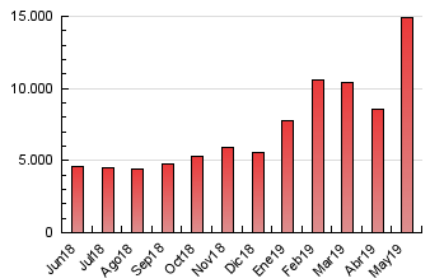

### 3. Por día del mes (Nacional e Internacional)

Día	N. únicos	Visitas	Páginas	Día	N. únicos	Visitas	Páginas	Día	N. únicos	Visitas	Páginas
1	67.953	84.332	291.053	11	54.124	65.874	180.180	21	119.894	148.533	373.012
2	64.877	79.546	266.931	12	62.005	79.051	213.057	22	101.137	124.680	291.064
3	63.881	81.165	212.963	13	68.829	87.917	207.902	23	118.401	144.956	301.701
4	50.934	63.947	160.688	14	90.217	109.929	231.001	24	99.064	121.913	290.612
5	68.168	84.989	276.846	15	81.259	100.738	221.248	25	131.131	157.067	300.102
6	76.521	97.754	244.863	16	73.880	92.420	345.807	26	197.098	261.293	596.321
7	71.242	89.484	628.824	17	688.605	777.396	1.244.784	27	229.308	300.269	2.377.065
8	62.160	78.278	410.958	18	383.191	459.510	1.456.274	28	132.772	159.669	513.081
9	69.972	90.266	276.404	19	171.202	213.666	907.721	29	130.714	160.774	619.982
10	66.723	82.043	238.520	20	131.672	161.669	482.041	30	114.188	144.332	411.261
								31	98.454	123.250	339.866

4. Gráficas (Nacional e Internacional)

4.1 Por día de la semana (promedio)

N. únicos / Visitas (x 100)

Páginas (x 100)

4.2 Por franja horaria (promedio)

Visitas (x 1000)

Páginas (x 1000)

4.3 Por meses

N. únicos / Visitas (x 1000)

Páginas (x 1000)