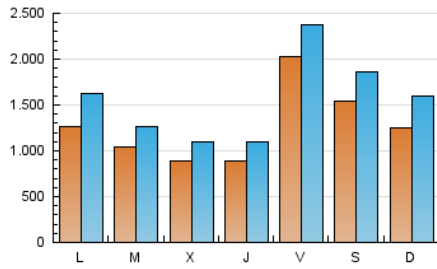

4. Gráficas (Nacional e Internacional)

4.1 Por día de la semana (promedio)

N. únicos / Visitas (x 100)