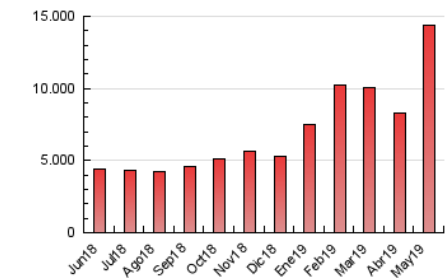

#### 3. Por día del mes (Nacional)

Día	N. únicos	Visitas	Páginas	Día	N. únicos	Visitas	Páginas	Día	N. únicos	Visitas	Páginas
1	64.936	81.022	283.918	11	51.299	62.669	173.182	21	115.434	143.202	361.861
2	61.167	75.354	257.080	12	58.963	75.634	205.943	22	97.478	120.519	282.433
3	61.453	77.949	205.487	13	66.097	84.490	200.445	23	114.483	140.518	293.403
4	48.568	61.099	155.372	14	87.079	106.210	223.723	24	96.040	118.179	282.695
5	63.984	80.461	265.478	15	78.567	97.159	213.355	25	115.696	140.139	266.669
6	72.468	93.006	232.934	16	71.197	89.196	336.117	26	181.885	243.286	558.437
7	68.047	85.732	609.367	17	673.582	760.771	1.215.644	27	220.171	289.753	2.310.357
8	58.394	74.305	394.692	18	372.571	447.232	1.417.990	28	127.635	153.988	495.568
9	65.781	85.363	264.785	19	166.832	207.566	886.863	29	125.682	154.914	600.119
10	63.812	78.679	229.615	20	127.208	156.495	468.109	30	109.518	138.555	397.144
								31	94.727	118.698	328.210

4. Gráficas (Nacional)

4.1 Por día de la semana (promedio)

N. únicos / Visitas (x 100)

Páginas (x 100)

4.2 Por franja horaria (promedio)

Visitas (x 1000)

Páginas (x 1000)

4.3 Por meses

N. únicos / Visitas (x 1000)

Páginas (x 1000)