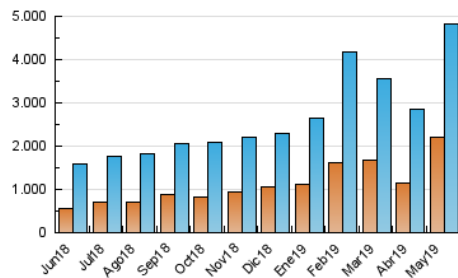

### 3. Por día del mes (Nacional e Internacional)

Día	N. únicos	Visitas	Páginas	Día	N. únicos	Visitas	Páginas	Día	N. únicos	Visitas	Páginas
1	67.953	84.332	291.053	11	54.124	65.874	180.180	21	119.894	148.533	373.012
2	64.877	79.546	266.931	12	62.005	79.051	213.057	22	101.137	124.680	291.064
3	63.881	81.165	212.963	13	68.829	87.917	207.902	23	118.401	144.956	301.701
4	50.934	63.947	160.688	14	90.217	109.929	231.001	24	99.064	121.913	290.612
5	68.168	84.989	276.846	15	81.259	100.738	221.248	25	131.131	157.067	300.102
6	76.521	97.754	244.863	16	73.880	92.420	345.807	26	197.098	261.293	596.321
7	71.242	89.484	628.824	17	688.605	777.396	1.244.784	27	229.308	300.269	2.377.065
8	62.160	78.278	410.958	18	383.191	459.510	1.456.274	28	132.772	159.669	513.081
9	69.972	90.266	276.404	19	171.202	213.666	907.721	29	130.714	160.774	619.982
10	66.723	82.043	238.520	20	131.672	161.669	482.041	30	114.188	144.332	411.261
								31	98.454	123.250	339.866

4. Gráficas (Nacional e Internacional)

4.1 Por día de la semana (promedio)

N. únicos / Visitas (x 100)

Páginas (x 100)

4.2 Por franja horaria (promedio)

Visitas (x 1000)

Páginas (x 1000)

4.3 Por meses

N. únicos / Visitas (x 1000)

Páginas (x 1000)