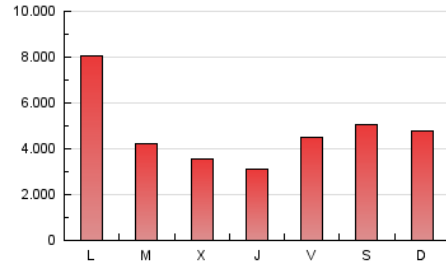

#### 2. Secciones (Nacional)

	PAGINAS	%
<b>HOME</b>	1.114.060	7.73 %
<b>RESTO</b>	13.302.935	92.27 %

#### 3. Por día del mes (Nacional)

Día	N. únicos	Visitas	Páginas	Día	N. únicos	Visitas	Páginas	Día	N. únicos	Visitas	Páginas
1	64.936	81.022	283.918	11	51.299	62.669	173.182	21	115.434	143.202	361.861
2	61.167	75.354	257.080	12	58.963	75.634	205.943	22	97.478	120.519	282.433
3	61.453	77.949	205.487	13	66.097	84.490	200.445	23	114.483	140.518	293.403
4	48.568	61.099	155.372	14	87.079	106.210	223.723	24	96.040	118.179	282.695
5	63.984	80.461	265.478	15	78.567	97.159	213.355	25	115.696	140.139	266.669
6	72.468	93.006	232.934	16	71.197	89.196	336.117	26	181.885	243.286	558.437
7	68.047	85.732	609.367	17	673.582	760.771	1.215.644	27	220.171	289.753	2.310.357
8	58.394	74.305	394.692	18	372.571	447.232	1.417.990	28	127.635	153.988	495.568
9	65.781	85.363	264.785	19	166.832	207.566	886.863	29	125.682	154.914	600.119
10	63.812	78.679	229.615	20	127.208	156.495	468.109	30	109.518	138.555	397.144
								31	94.727	118.698	328.210

4. Gráficas (Nacional)

4.1 Por día de la semana (promedio)

N. únicos / Visitas (x 100)

Páginas (x 100)

4.2 Por franja horaria (promedio)

Visitas (x 1000)

Páginas (x 1000)

4.3 Por meses