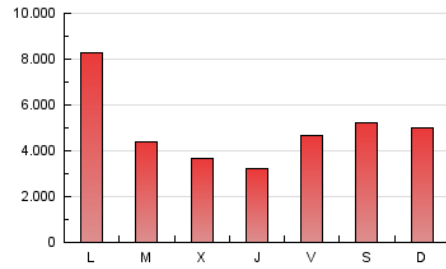

### 2. Secciones (Nacional e Internacional)

	PAGINAS	%
<b>HOME</b>	1.157.138	7.76 %
<b>RESTO</b>	13.754.994	92.24 %

### 3. Por día del mes (Nacional e Internacional)

Día	N. únicos	Visitas	Páginas	Día	N. únicos	Visitas	Páginas	Día	N. únicos	Visitas	Páginas
1	67.953	84.332	291.053	11	54.124	65.874	180.180	21	119.894	148.533	373.012
2	64.877	79.546	266.931	12	62.005	79.051	213.057	22	101.137	124.680	291.064
3	63.881	81.165	212.963	13	68.829	87.917	207.902	23	118.401	144.956	301.701
4	50.934	63.947	160.688	14	90.217	109.929	231.001	24	99.064	121.913	290.612
5	68.168	84.989	276.846	15	81.259	100.738	221.248	25	131.131	157.067	300.102
6	76.521	97.754	244.863	16	73.880	92.420	345.807	26	197.098	261.293	596.321
7	71.242	89.484	628.824	17	688.605	777.396	1.244.784	27	229.308	300.269	2.377.065
8	62.160	78.278	410.958	18	383.191	459.510	1.456.274	28	132.772	159.669	513.081
9	69.972	90.266	276.404	19	171.202	213.666	907.721	29	130.714	160.774	619.982
10	66.723	82.043	238.520	20	131.672	161.669	482.041	30	114.188	144.332	411.261
								31	98.454	123.250	339.866

4. Gráficas (Nacional e Internacional)

4.1 Por día de la semana (promedio)

N. únicos / Visitas (x 100)

Páginas (x 100)

4.2 Por franja horaria (promedio)

Visitas (x 1000)

Páginas (x 1000)

4.3 Por meses