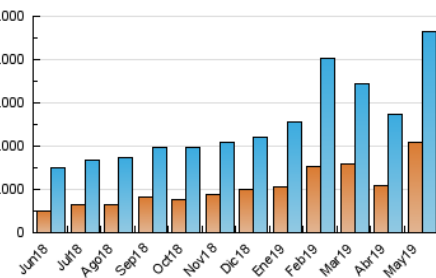

#### 3. Por día del mes (Nacional)

Día	N. únicos	Visitas	Páginas	Día	N. únicos	Visitas	Páginas	Día	N. únicos	Visitas	Páginas
1	64.936	81.022	283.918	11	51.299	62.669	173.182	21	115.434	143.202	361.861
2	61.167	75.354	257.080	12	58.963	75.634	205.943	22	97.478	120.519	282.433
3	61.453	77.949	205.487	13	66.097	84.490	200.445	23	114.483	140.518	293.403
4	48.568	61.099	155.372	14	87.079	106.210	223.723	24	96.040	118.179	282.695
5	63.984	80.461	265.478	15	78.567	97.159	213.355	25	115.696	140.139	266.669
6	72.468	93.006	232.934	16	71.197	89.196	336.117	26	181.885	243.286	558.437
7	68.047	85.732	609.367	17	673.582	760.771	1.215.644	27	220.171	289.753	2.310.357
8	58.394	74.305	394.692	18	372.571	447.232	1.417.990	28	127.635	153.988	495.568
9	65.781	85.363	264.785	19	166.832	207.566	886.863	29	125.682	154.914	600.119
10	63.812	78.679	229.615	20	127.208	156.495	468.109	30	109.518	138.555	397.144
								31	94.727	118.698	328.210

4. Gráficas (Nacional)

4.1 Por día de la semana (promedio)

N. únicos / Visitas (x 100)

Páginas (x 100)

4.2 Por franja horaria (promedio)

Visitas (x 1000)

Páginas (x 1000)

4.3 Por meses

N. únicos / Visitas (x 1000)

Páginas (x 1000)