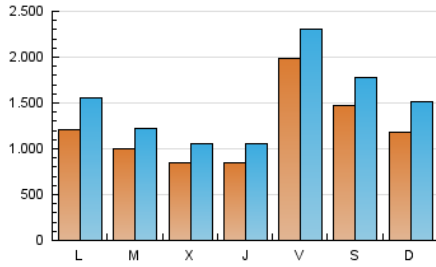

4. Gráficas (Nacional)

4.1 Por día de la semana (promedio)

N. únicos / Visitas (x 100)