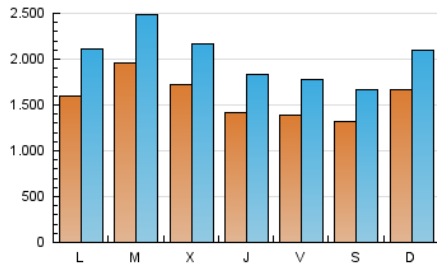

DIARIO DE CADIZ

1. Cifras totales y promedios (Nacional)

MES - AÑO	NAVEGADORES UNICOS	VISITAS	PAGINAS
Abril - 2022	2.472.182	5.994.927	13.761.349
PROMEDIO DIARIO	156.443	199.831	458.712
PROMEDIO LUNES-VIERNES	160.394	205.994	477.879
PROMEDIO SABADO-DOMINGO	147.224	185.450	413.988
PAGINAS / VISITAS	2,30		
DURACION MEDIA VISITAS	0:03:15		
DURACION MEDIA PAGINAS	0:02:30		

2. Secciones (Nacional)

	PAGINAS	%
HOME	2.408.176	17.50 %
RESTO	11.353.173	82.50 %

3. Por día del mes (Nacional)

Día	N. únicos	Visitas	Páginas	Día	N. únicos	Visitas	Páginas	Día	N. únicos	Visitas	Páginas
1	141.453	182.407	400.649	11	178.975	249.830	789.776	21	164.471	211.170	412.375
2	161.180	193.583	348.044	12	284.710	349.001	809.141	22	153.630	197.607	383.219
3	191.277	227.587	458.352	13	209.299	249.990	592.805	23	117.113	153.489	288.255
4	167.971	215.436	442.205	14	131.849	169.335	423.653	24	129.973	170.511	327.318
5	207.474	261.601	491.658	15	142.283	179.924	446.537	25	150.835	197.083	384.892
6	175.250	221.077	439.747	16	127.511	162.398	480.334	26	154.732	203.963	620.374
7	133.754	174.507	365.176	17	174.787	216.967	500.773	27	149.126	197.060	565.477
8	130.794	170.490	390.042	18	139.444	181.338	398.345	28	135.260	177.045	424.566
9	117.429	151.367	400.903	19	136.848	179.024	443.328	29	124.554	158.516	400.745
10	170.122	221.821	543.704	20	155.569	199.475	410.746	30	135.624	171.325	378.210

4. Gráficas (Nacional)

4.1 Por día de la semana (promedio)

N. únicos / Visitas (x 100)

Páginas (x 100)

4.2 Por franja horaria (promedio)

Visitas_ (x 1000)

Páginas (x 1000)

4.3 Por meses