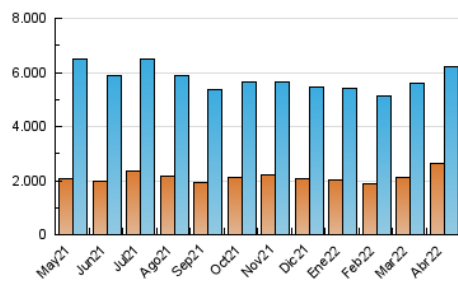

4.3 Por meses

N. únicos / Visitas (x 1000)