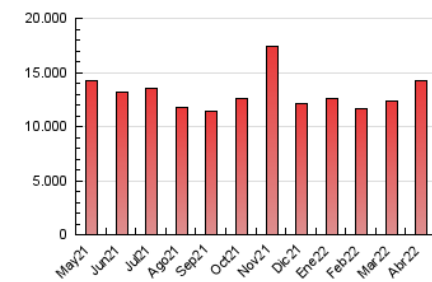

Páginas (x 1000)