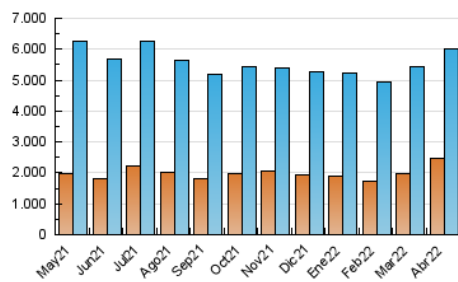

2. Secciones (Nacional)

	PAGINAS	%
HOME	2.408.176	17.50 %
RESTO	11.353.173	82.50 %

3. Por día del mes (Nacional)

Día	N. únicos	Visitas	Páginas	Día	N. únicos	Visitas	Páginas	Día	N. únicos	Visitas	Páginas
1	141.453	182.407	400.649	11	178.975	249.830	789.776	21	164.471	211.170	412.375
2	161.180	193.583	348.044	12	284.710	349.001	809.141	22	153.630	197.607	383.219
3	191.277	227.587	458.352	13	209.299	249.990	592.805	23	117.113	153.489	288.255
4	167.971	215.436	442.205	14	131.849	169.335	423.653	24	129.973	170.511	327.318
5	207.474	261.601	491.658	15	142.283	179.924	446.537	25	150.835	197.083	384.892
6	175.250	221.077	439.747	16	127.511	162.398	480.334	26	154.732	203.963	620.374
7	133.754	174.507	365.176	17	174.787	216.967	500.773	27	149.126	197.060	565.477
8	130.794	170.490	390.042	18	139.444	181.338	398.345	28	135.260	177.045	424.566
9	117.429	151.367	400.903	19	136.848	179.024	443.328	29	124.554	158.516	400.745
10	170.122	221.821	543.704	20	155.569	199.475	410.746	30	135.624	171.325	378.210

4. Gráficas (Nacional)

4.1 Por día de la semana (promedio)

N. únicos / Visitas (x 100)

Páginas (x 100)

4.2 Por franja horaria (promedio)

Visitas_ (x 1000)

Páginas (x 1000)

4.3 Por meses

N. únicos / Visitas (x 1000)

Páginas (x 1000)

5. Observaciones

Este Medio Electrónico de Comunicación ha sido medido por la herramienta Google Analytics de Google

6. Definiciones básicas (Para más información ver Normas Técnicas para el Control de los Medios Electrónicos de Comunicación)

Visita:

Una secuencia ininterrumpida de páginas servidas a un usuario válido. Si dicho usuario no realiza peticiones de páginas en un periodo de tiempo (30 min) la siguiente petición constituirá el inicio de una nueva visita.