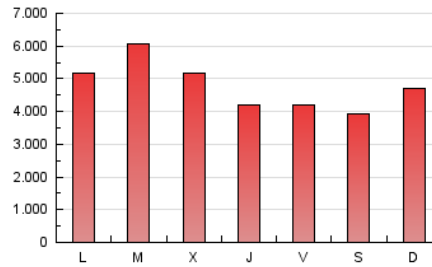

DIARIO DE CADIZ

1. Cifras totales y promedios (Nacional e Internacional)

MES - AÑO	NAVEGADORES UNICOS	VISITAS	PAGINAS
Abril - 2022	2.613.320	6.195.696	14.192.108
PROMEDIO DIARIO	162.317	206.523	473.070
PROMEDIO LUNES-VIERNES	166.576	213.027	493.217
PROMEDIO SABADO-DOMINGO	152.379	191.348	426.060
PAGINAS / VISITAS	2,29		
DURACION MEDIA VISITAS	0:03:17		
DURACION MEDIA PAGINAS	0:02:32		

2. Secciones (Nacional e Internacional)

	PAGINAS	%
HOME	2.475.232	17.44 %
RESTO	11.716.876	82.56 %

3. Por día del mes (Nacional e Internacional)

Día	N. únicos	Visitas	Páginas	Día	N. únicos	Visitas	Páginas	Día	N. únicos	Visitas	Páginas
1	146.969	188.995	415.971	11	184.456	256.496	808.333	21	170.290	217.629	424.991
2	166.093	199.086	358.562	12	291.778	357.130	828.547	22	159.079	204.073	395.103
3	196.934	234.030	470.763	13	215.998	258.012	610.561	23	121.064	158.329	297.145
4	174.219	222.752	456.864	14	137.876	175.967	438.234	24	134.932	175.822	337.035
5	215.157	269.542	507.210	15	149.326	187.288	461.807	25	156.465	203.087	396.640
6	182.341	228.761	455.361	16	133.356	168.779	494.844	26	160.739	211.109	639.734
7	139.563	181.118	378.329	17	180.688	224.093	514.612	27	155.067	203.801	583.489
8	139.106	179.474	407.108	18	145.752	188.468	411.374	28	141.069	183.763	440.204
9	122.751	157.336	413.530	19	142.149	185.861	457.983	29	129.536	164.472	416.589
10	175.324	227.919	557.377	20	161.155	205.762	423.135	30	140.266	176.742	390.673

4. Gráficas (Nacional e Internacional)

4.1 Por día de la semana (promedio)

N. únicos / Visitas (x 100)

Páginas (x 100)

4.2 Por franja horaria (promedio)

Visitas (x 1000)

Páginas (x 1000)

4.3 Por meses