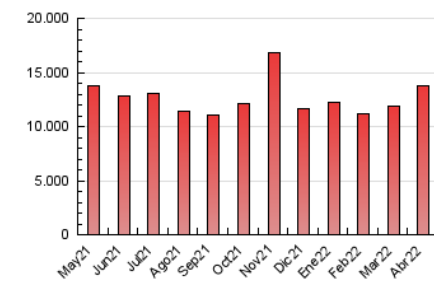

Páginas (x 1000)