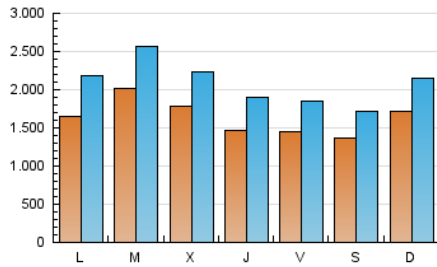

DIARIO DE CADIZ

1. Cifras totales y promedios (Nacional e Internacional)

MES - AÑO	NAVEGADORES UNICOS	VISITAS	PAGINAS
Abril - 2022	2.613.320	6.195.696	14.192.108
PROMEDIO DIARIO	162.317	206.523	473.070
PROMEDIO LUNES-VIERNES	166.576	213.027	493.217
PROMEDIO SABADO-DOMINGO	152.379	191.348	426.060
PAGINAS / VISITAS	2,29		
DURACION MEDIA VISITAS	0:03:17		
DURACION MEDIA PAGINAS	0:02:32		

2. Secciones (Nacional e Internacional)

	PAGINAS	%
HOME	2.475.232	17.44 %
RESTO	11.716.876	82.56 %

3. Por día del mes (Nacional e Internacional)

Día	N. únicos	Visitas	Páginas	Día	N. únicos	Visitas	Páginas	Día	N. únicos	Visitas	Páginas
1	146.969	188.995	415.971	11	184.456	256.496	808.333	21	170.290	217.629	424.991
2	166.093	199.086	358.562	12	291.778	357.130	828.547	22	159.079	204.073	395.103
3	196.934	234.030	470.763	13	215.998	258.012	610.561	23	121.064	158.329	297.145
4	174.219	222.752	456.864	14	137.876	175.967	438.234	24	134.932	175.822	337.035
5	215.157	269.542	507.210	15	149.326	187.288	461.807	25	156.465	203.087	396.640
6	182.341	228.761	455.361	16	133.356	168.779	494.844	26	160.739	211.109	639.734
7	139.563	181.118	378.329	17	180.688	224.093	514.612	27	155.067	203.801	583.489
8	139.106	179.474	407.108	18	145.752	188.468	411.374	28	141.069	183.763	440.204
9	122.751	157.336	413.530	19	142.149	185.861	457.983	29	129.536	164.472	416.589
10	175.324	227.919	557.377	20	161.155	205.762	423.135	30	140.266	176.742	390.673

4. Gráficas (Nacional e Internacional)

4.1 Por día de la semana (promedio)

N. únicos / Visitas (x 100)

Páginas (x 100)

4.2 Por franja horaria (promedio)

Visitas (x 1000)

Páginas (x 1000)

4.3 Por meses