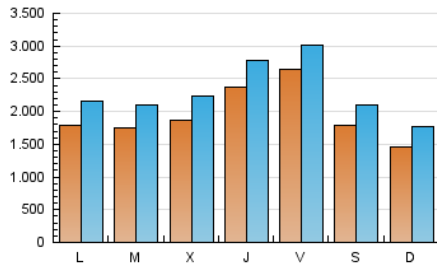

4. Gráficas (Nacional)

4.1 Por día de la semana (promedio)

N. únicos / Visitas (x 100)