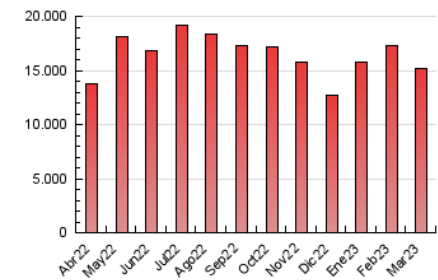

### 3. Por día del mes (Nacional)

Día	N. únicos	Visitas	Páginas	Día	N. únicos	Visitas	Páginas	Día	N. únicos	Visitas	Páginas
1	162.328	197.506	445.875	11	326.018	368.258	672.967	21	156.420	189.567	389.659
2	157.536	188.639	364.201	12	210.571	251.046	641.388	22	240.375	273.348	454.905
3	160.536	191.658	350.688	13	230.728	269.391	682.634	23	154.173	182.548	351.914
4	125.397	149.191	290.201	14	213.930	244.586	502.017	24	144.153	172.407	381.409
5	135.319	165.533	410.789	15	236.791	277.064	488.650	25	120.692	148.311	352.720
6	209.949	254.971	523.720	16	450.840	517.260	773.503	26	127.111	154.982	372.530
7	183.333	222.252	510.868	17	294.809	330.056	523.329	27	154.221	189.532	487.751
8	168.341	206.059	433.941	18	146.546	175.649	329.317	28	148.327	179.899	463.624
9	280.455	319.042	791.294	19	109.300	134.208	314.129	29	127.537	167.119	380.216
10	541.890	586.129	1.052.728	20	118.684	149.785	389.053	30	147.766	186.747	430.508
								31	177.842	226.539	672.617

##### 4.1 Por día de la semana (promedio)

N. únicos / Visitas (x 100)

Páginas (x 100)

##### 4.2 Por franja horaria (promedio)

Visitas\_ (x 1000)

Páginas (x 1000)

##### 4.3 Por meses

N. únicos / Visitas (x 1000)

Páginas (x 1000)