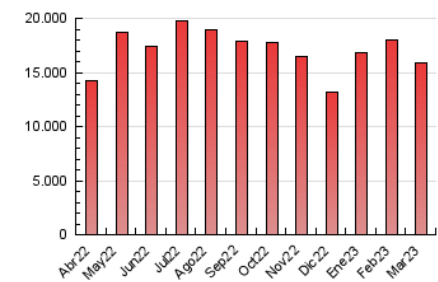

### 3. Por día del mes (Nacional e Internacional)

Día	N. únicos	Visitas	Páginas	Día	N. únicos	Visitas	Páginas	Día	N. únicos	Visitas	Páginas
1	168.986	204.585	461.458	11	334.545	377.559	691.670	21	162.977	197.034	404.395
2	163.770	195.937	378.247	12	217.652	258.812	661.522	22	270.302	304.668	498.064
3	167.874	199.755	364.407	13	239.726	279.323	704.850	23	197.786	228.914	415.352
4	132.314	156.784	302.776	14	221.871	254.086	520.606	24	161.188	190.555	408.936
5	141.297	172.518	424.477	15	245.425	287.380	506.044	25	128.319	156.799	368.018
6	217.432	263.249	539.707	16	461.409	529.017	792.502	26	133.225	162.153	387.043
7	190.059	230.513	528.731	17	304.848	339.848	538.887	27	161.646	198.543	507.767
8	175.671	214.324	449.964	18	153.973	183.333	341.867	28	156.055	188.438	483.561
9	289.758	329.208	814.218	19	114.887	141.055	326.949	29	134.514	174.890	395.891
10	554.560	598.429	1.079.643	20	124.705	157.233	404.074	30	153.204	193.621	445.001
								31	183.829	233.657	692.190

#### 4.1 Por día de la semana (promedio)

N. únicos / Visitas (x 100)

Páginas (x 100)

#### 4.2 Por franja horaria (promedio)

Visitas\_ (x 1000)

Páginas (x 1000)

#### 4.3 Por meses

N. únicos / Visitas (x 1000)

Páginas (x 1000)