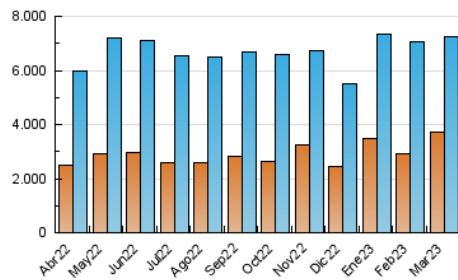

##### 4.1 Por día de la semana (promedio)

N. únicos / Visitas (x 100)

Páginas (x 100)

##### 4.2 Por franja horaria (promedio)

Visitas\_ (x 1000)

Páginas (x 1000)

##### 4.3 Por meses

N. únicos / Visitas (x 1000)

Páginas (x 1000)