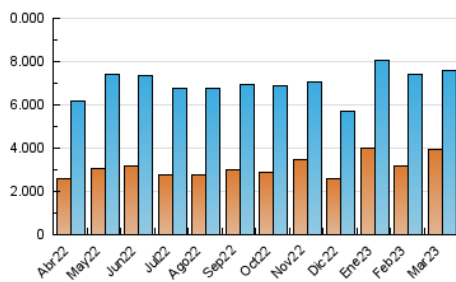

### 3. Por día del mes (Nacional e Internacional)

Día	N. únicos	Visitas	Páginas	Día	N. únicos	Visitas	Páginas	Día	N. únicos	Visitas	Páginas
1	168.986	204.585	461.458	11	334.545	377.559	691.670	21	162.977	197.034	404.395
2	163.770	195.937	378.247	12	217.652	258.812	661.522	22	270.302	304.668	498.064
3	167.874	199.755	364.407	13	239.726	279.323	704.850	23	197.786	228.914	415.352
4	132.314	156.784	302.776	14	221.871	254.086	520.606	24	161.188	190.555	408.936
5	141.297	172.518	424.477	15	245.425	287.380	506.044	25	128.319	156.799	368.018
6	217.432	263.249	539.707	16	461.409	529.017	792.502	26	133.225	162.153	387.043
7	190.059	230.513	528.731	17	304.848	339.848	538.887	27	161.646	198.543	507.767
8	175.671	214.324	449.964	18	153.973	183.333	341.867	28	156.055	188.438	483.561
9	289.758	329.208	814.218	19	114.887	141.055	326.949	29	134.514	174.890	395.891
10	554.560	598.429	1.079.643	20	124.705	157.233	404.074	30	153.204	193.621	445.001
								31	183.829	233.657	692.190

#### 4.1 Por día de la semana (promedio)

N. únicos / Visitas (x 100)

Páginas (x 100)

#### 4.2 Por franja horaria (promedio)

Visitas\_ (x 1000)

Páginas (x 1000)

#### 4.3 Por meses

N. únicos / Visitas (x 1000)

Páginas (x 1000)