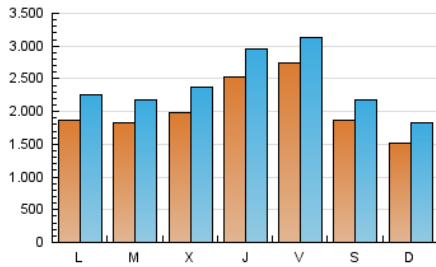

4. Gráficas (Nacional e Internacional)

4.1 Por día de la semana (promedio)

N. únicos / Visitas (x 100)