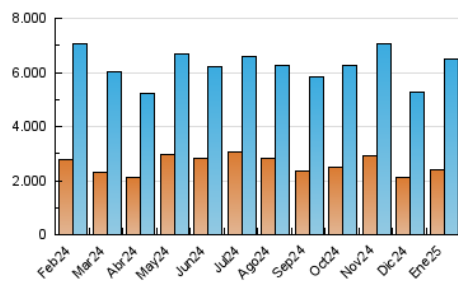

2. Secciones (Nacional)

	PAGINAS	%
HOME	1.975.860	16.95 %
RESTO	9.682.916	83.05 %

3. Por día del mes (Nacional)

Día	N. únicos	Visitas	Páginas	Día	N. únicos	Visitas	Páginas	Día	N. únicos	Visitas	Páginas
1	123.247	147.448	239.363	11	195.234	239.229	409.585	21	147.988	184.573	335.802
2	147.619	185.242	319.916	12	169.831	212.308	370.819	22	180.339	227.224	404.779
3	126.030	158.479	282.995	13	159.073	199.418	351.504	23	195.856	263.912	488.447
4	126.622	162.026	266.742	14	177.317	220.514	368.423	24	189.995	249.844	487.524
5	124.457	156.830	256.053	15	152.676	190.214	328.844	25	175.584	230.898	443.745
6	111.879	137.953	225.804	16	162.125	196.406	350.842	26	168.200	234.009	461.820
7	122.460	154.000	273.093	17	151.833	188.164	350.201	27	189.738	262.295	518.376
8	165.074	207.936	366.009	18	124.305	161.435	281.618	28	204.154	273.091	545.608
9	273.254	336.162	529.336	19	120.711	151.271	272.706	29	176.445	233.098	470.202
10	244.208	298.562	483.803	20	125.901	166.781	316.150	30	167.847	232.151	458.978
								31	148.948	196.802	399.689

4. Gráficas (Nacional)

4.1 Por día de la semana (promedio)

N. únicos / Visitas (x 100)

Páginas (x 100)

4.2 Por franja horaria (promedio)

Visitas_ (x 1000)

Páginas (x 1000)

4.3 Por meses

N. únicos / Visitas (x 1000)

Páginas (x 1000)

5. Observaciones

Este Medio Electrónico de Comunicación ha sido medido por la herramienta Google Analytics de Google (GA4).

6. Definiciones básicas (Para más información ver Normas Técnicas para el Control de los Medios Electrónicos de Comunicación)

Visita:

Una secuencia ininterrumpida de páginas servidas a un usuario válido. Si dicho usuario no realiza peticiones de páginas en un periodo de tiempo (30 min) la siguiente petición constituirá el inicio de una nueva visita.