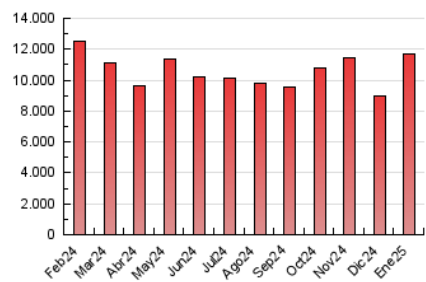

2. Secciones (Nacional)

	PAGINAS	%
HOME	1.975.860	16.95 %
RESTO	9.682.916	83.05 %

3. Por día del mes (Nacional)

Día	N. únicos	Visitas	Páginas	Día	N. únicos	Visitas	Páginas	Día	N. únicos	Visitas	Páginas
1	123.247	147.448	239.363	11	195.234	239.229	409.585	21	147.988	184.573	335.802
2	147.619	185.242	319.916	12	169.831	212.308	370.819	22	180.339	227.224	404.779
3	126.030	158.479	282.995	13	159.073	199.418	351.504	23	195.856	263.912	488.447
4	126.622	162.026	266.742	14	177.317	220.514	368.423	24	189.995	249.844	487.524
5	124.457	156.830	256.053	15	152.676	190.214	328.844	25	175.584	230.898	443.745
6	111.879	137.953	225.804	16	162.125	196.406	350.842	26	168.200	234.009	461.820
7	122.460	154.000	273.093	17	151.833	188.164	350.201	27	189.738	262.295	518.376
8	165.074	207.936	366.009	18	124.305	161.435	281.618	28	204.154	273.091	545.608
9	273.254	336.162	529.336	19	120.711	151.271	272.706	29	176.445	233.098	470.202
10	244.208	298.562	483.803	20	125.901	166.781	316.150	30	167.847	232.151	458.978
								31	148.948	196.802	399.689

4. Gráficas (Nacional)

4.1 Por día de la semana (promedio)

N. únicos / Visitas (x 100)

Páginas (x 100)

4.2 Por franja horaria (promedio)

Visitas_ (x 1000)

Páginas (x 1000)

4.3 Por meses

N. únicos / Visitas (x 1000)

Páginas (x 1000)

5. Observaciones

Este Medio Electrónico de Comunicación ha sido medido por la herramienta Google Analytics de Google (GA4).

6. Definiciones básicas (Para más información ver Normas Técnicas para el Control de los Medios Electrónicos de Comunicación)

Visita:

Una secuencia ininterrumpida de páginas servidas a un usuario válido. Si dicho usuario no realiza peticiones de páginas en un periodo de tiempo (30 min) la siguiente petición constituirá el inicio de una nueva visita.