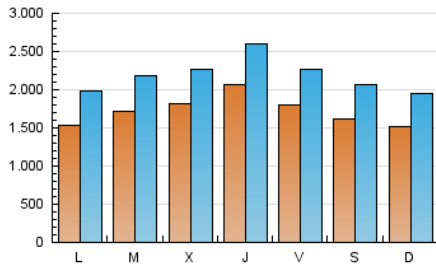

DIARIO DE CADIZ

1. Cifras totales y promedios (Nacional e Internacional)

MES - AÑO	NAVEGADORES UNICOS	VISITAS	PAGINAS
Enero - 2025	2.694.427	6.896.580	12.229.283
PROMEDIO DIARIO	174.113	220.465	394.493
PROMEDIO LUNES-VIERNES	180.200	227.393	407.738
PROMEDIO SABADO-DOMINGO	156.612	200.547	356.415
PAGINAS / VISITAS	1,79		
DURACION MEDIA VISITAS	0:03:22		
TIEMPO INTERACCIÓN MEDIO	0:02:11		

2. Secciones (Nacional e Internacional)

	PAGINAS	%
HOME	2.024.624	16.56 %
RESTO	10.204.659	83.44 %

3. Por día del mes (Nacional e Internacional)

Día	N. únicos	Visitas	Páginas	Día	N. únicos	Visitas	Páginas	Día	N. únicos	Visitas	Páginas
1	127.251	153.315	246.735	11	204.417	250.632	426.513	21	161.786	198.011	358.103
2	152.629	190.856	328.158	12	176.290	218.796	382.514	22	255.522	308.860	503.958
3	130.254	163.985	290.623	13	166.240	207.882	363.870	23	245.154	307.984	557.292
4	130.660	166.114	273.248	14	190.710	233.160	388.793	24	200.054	260.471	506.572
5	127.955	160.338	262.419	15	176.810	215.028	364.196	25	181.001	238.410	455.758
6	115.234	141.904	232.022	16	178.737	211.730	375.812	26	173.595	240.747	472.591
7	126.174	157.578	280.088	17	161.676	198.244	367.353	27	195.595	268.600	533.038
8	169.893	212.872	375.261	18	130.753	169.101	293.048	28	210.419	281.600	561.536
9	283.388	347.532	546.585	19	128.228	160.241	285.228	29	182.047	241.472	483.001
10	254.451	309.424	501.303	20	133.277	176.665	328.854	30	173.218	239.429	472.680
								31	154.072	203.444	412.131

4. Gráficas (Nacional e Internacional)

4.1 Por día de la semana (promedio)

N. únicos / Visitas (x 100)

Páginas (x 100)

4.2 Por franja horaria (promedio)

Visitas_ (x 1000)

Páginas (x 1000)

4.3 Por meses