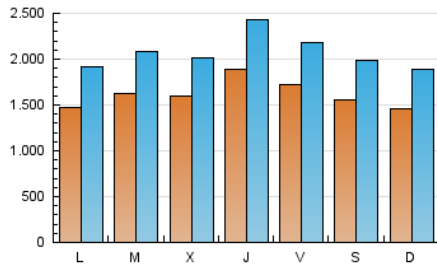

DIARIO DE CADIZ

1. Cifras totales y promedios (Nacional)

MES - AÑO	NAVEGADORES UNICOS	VISITAS	PAGINAS
Enero - 2025	2.385.008	6.513.741	11.658.776
PROMEDIO DIARIO	162.869	208.331	376.090
PROMEDIO LUNES-VIERNES	167.131	213.490	386.769
PROMEDIO SABADO-DOMINGO	150.618	193.501	345.386
PAGINAS / VISITAS	1,81		
DURACION MEDIA VISITAS	0:03:26		
TIEMPO INTERACCIÓN MEDIO	0:02:23		

2. Secciones (Nacional)

	PAGINAS	%
HOME	1.975.860	16.95 %
RESTO	9.682.916	83.05 %

3. Por día del mes (Nacional)

Día	N. únicos	Visitas	Páginas	Día	N. únicos	Visitas	Páginas	Día	N. únicos	Visitas	Páginas
1	123.247	147.448	239.363	11	195.234	239.229	409.585	21	147.988	184.573	335.802
2	147.619	185.242	319.916	12	169.831	212.308	370.819	22	180.339	227.224	404.779
3	126.030	158.479	282.995	13	159.073	199.418	351.504	23	195.856	263.912	488.447
4	126.622	162.026	266.742	14	177.317	220.514	368.423	24	189.995	249.844	487.524
5	124.457	156.830	256.053	15	152.676	190.214	328.844	25	175.584	230.898	443.745
6	111.879	137.953	225.804	16	162.125	196.406	350.842	26	168.200	234.009	461.820
7	122.460	154.000	273.093	17	151.833	188.164	350.201	27	189.738	262.295	518.376
8	165.074	207.936	366.009	18	124.305	161.435	281.618	28	204.154	273.091	545.608
9	273.254	336.162	529.336	19	120.711	151.271	272.706	29	176.445	233.098	470.202
10	244.208	298.562	483.803	20	125.901	166.781	316.150	30	167.847	232.151	458.978
								31	148.948	196.802	399.689

4. Gráficas (Nacional)

4.1 Por día de la semana (promedio)

N. únicos / Visitas (x 100)

Páginas (x 100)

4.2 Por franja horaria (promedio)

Visitas_ (x 1000)

Páginas (x 1000)

4.3 Por meses