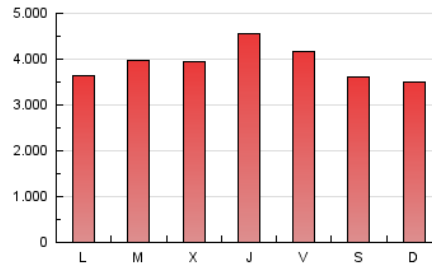

DIARIO DE CADIZ

1. Cifras totales y promedios (Nacional e Internacional)

MES - AÑO	NAVEGADORES UNICOS	VISITAS	PAGINAS
Enero - 2025	2.694.427	6.896.580	12.229.283
PROMEDIO DIARIO	174.113	220.465	394.493
PROMEDIO LUNES-VIERNES	180.200	227.393	407.738
PROMEDIO SABADO-DOMINGO	156.612	200.547	356.415
PAGINAS / VISITAS	1,79		
DURACION MEDIA VISITAS	0:03:22		
TIEMPO INTERACCIÓN MEDIO	0:02:11		

2. Secciones (Nacional e Internacional)

	PAGINAS	%
HOME	2.024.624	16.56 %
RESTO	10.204.659	83.44 %

3. Por día del mes (Nacional e Internacional)

Día	N. únicos	Visitas	Páginas	Día	N. únicos	Visitas	Páginas	Día	N. únicos	Visitas	Páginas
1	127.251	153.315	246.735	11	204.417	250.632	426.513	21	161.786	198.011	358.103
2	152.629	190.856	328.158	12	176.290	218.796	382.514	22	255.522	308.860	503.958
3	130.254	163.985	290.623	13	166.240	207.882	363.870	23	245.154	307.984	557.292
4	130.660	166.114	273.248	14	190.710	233.160	388.793	24	200.054	260.471	506.572
5	127.955	160.338	262.419	15	176.810	215.028	364.196	25	181.001	238.410	455.758
6	115.234	141.904	232.022	16	178.737	211.730	375.812	26	173.595	240.747	472.591
7	126.174	157.578	280.088	17	161.676	198.244	367.353	27	195.595	268.600	533.038
8	169.893	212.872	375.261	18	130.753	169.101	293.048	28	210.419	281.600	561.536
9	283.388	347.532	546.585	19	128.228	160.241	285.228	29	182.047	241.472	483.001
10	254.451	309.424	501.303	20	133.277	176.665	328.854	30	173.218	239.429	472.680
								31	154.072	203.444	412.131

4. Gráficas (Nacional e Internacional)

4.1 Por día de la semana (promedio)

N. únicos / Visitas (x 100)

Páginas (x 100)

4.2 Por franja horaria (promedio)

Visitas_ (x 1000)

Páginas (x 1000)

4.3 Por meses