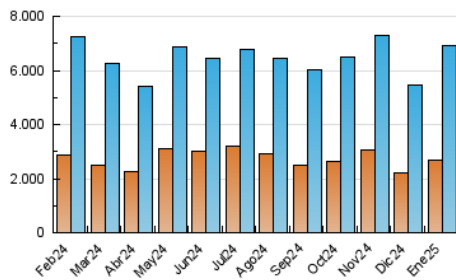

4.3 Por meses

N. únicos / Visitas (x 1000)