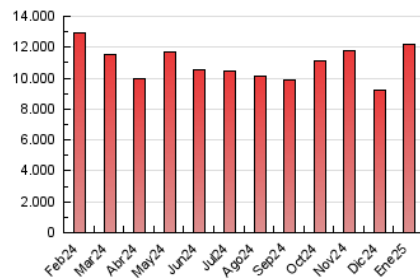

Páginas (x 1000)