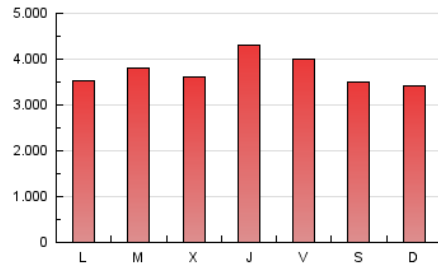

DIARIO DE CADIZ

1. Cifras totales y promedios (Nacional)

MES - AÑO	NAVEGADORES UNICOS	VISITAS	PAGINAS
Enero - 2025	2.385.008	6.513.741	11.658.776
PROMEDIO DIARIO	162.869	208.331	376.090
PROMEDIO LUNES-VIERNES	167.131	213.490	386.769
PROMEDIO SABADO-DOMINGO	150.618	193.501	345.386
PAGINAS / VISITAS	1,81		
DURACION MEDIA VISITAS	0:03:26		
TIEMPO INTERACCIÓN MEDIO	0:02:23		

2. Secciones (Nacional)

	PAGINAS	%
HOME	1.975.860	16.95 %
RESTO	9.682.916	83.05 %

3. Por día del mes (Nacional)

Día	N. únicos	Visitas	Páginas	Día	N. únicos	Visitas	Páginas	Día	N. únicos	Visitas	Páginas
1	123.247	147.448	239.363	11	195.234	239.229	409.585	21	147.988	184.573	335.802
2	147.619	185.242	319.916	12	169.831	212.308	370.819	22	180.339	227.224	404.779
3	126.030	158.479	282.995	13	159.073	199.418	351.504	23	195.856	263.912	488.447
4	126.622	162.026	266.742	14	177.317	220.514	368.423	24	189.995	249.844	487.524
5	124.457	156.830	256.053	15	152.676	190.214	328.844	25	175.584	230.898	443.745
6	111.879	137.953	225.804	16	162.125	196.406	350.842	26	168.200	234.009	461.820
7	122.460	154.000	273.093	17	151.833	188.164	350.201	27	189.738	262.295	518.376
8	165.074	207.936	366.009	18	124.305	161.435	281.618	28	204.154	273.091	545.608
9	273.254	336.162	529.336	19	120.711	151.271	272.706	29	176.445	233.098	470.202
10	244.208	298.562	483.803	20	125.901	166.781	316.150	30	167.847	232.151	458.978
								31	148.948	196.802	399.689

4. Gráficas (Nacional)

4.1 Por día de la semana (promedio)

N. únicos / Visitas (x 100)

Páginas (x 100)

4.2 Por franja horaria (promedio)

Visitas_ (x 1000)

Páginas (x 1000)

4.3 Por meses