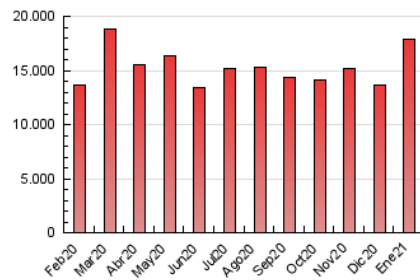

Páginas (x 1000)