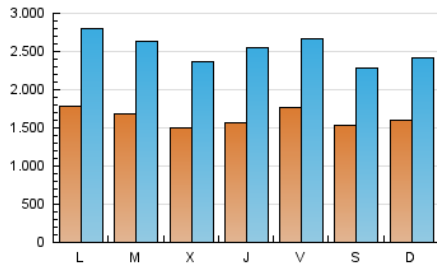

DIARIO DE CADIZ

1. Cifras totales y promedios (Nacional)

MES - AÑO	NAVEGADORES UNICOS	VISITAS	PAGINAS
Enero - 2021	2.180.912	7.824.041	17.475.342
PROMEDIO DIARIO	163.291	252.388	563.721
PROMEDIO LUNES-VIERNES	166.439	260.888	584.046
PROMEDIO SABADO-DOMINGO	156.681	234.540	521.037
PAGINAS / VISITAS	2,23		
DURACION MEDIA VISITAS	0:04:00		
DURACION MEDIA PAGINAS	0:03:14		

2. Secciones (Nacional)

	PAGINAS	%
HOME	4.176.823	23.90 %
RESTO	13.298.519	76.10 %

3. Por día del mes (Nacional)

Día	N. únicos	Visitas	Páginas	Día	N. únicos	Visitas	Páginas	Día	N. únicos	Visitas	Páginas
1	160.809	225.515	440.134	11	161.907	241.782	534.330	21	162.045	273.504	649.670
2	147.031	215.029	442.030	12	155.704	228.998	504.036	22	216.442	314.612	691.136
3	127.781	183.984	392.119	13	143.658	226.248	513.720	23	168.452	253.462	547.800
4	113.803	176.122	379.806	14	140.850	215.697	486.932	24	186.794	285.021	625.372
5	111.530	168.764	530.938	15	189.921	313.717	687.805	25	192.494	315.636	692.162
6	102.934	155.288	428.692	16	181.802	276.800	568.442	26	207.039	329.736	703.645
7	117.890	191.774	449.163	17	193.853	284.673	604.189	27	171.283	267.240	576.401
8	153.844	237.237	545.840	18	241.983	387.961	810.087	28	203.930	338.773	723.921
9	128.416	195.015	445.729	19	201.984	328.643	714.082	29	160.194	242.168	541.529
10	152.922	228.432	605.338	20	184.968	299.231	660.944	30	137.276	200.159	440.237
								31	142.481	222.820	539.113

4. Gráficas (Nacional)

4.1 Por día de la semana (promedio)

N. únicos / Visitas (x 100)

Páginas (x 100)

4.2 Por franja horaria (promedio)

Visitas (x 1000)

Páginas (x 1000)

4.3 Por meses