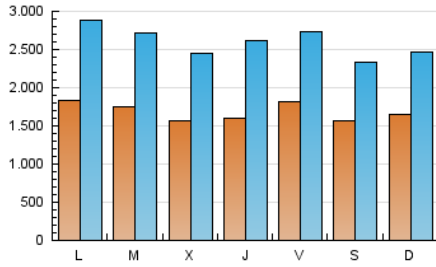

DIARIO DE CADIZ

1. Cifras totales y promedios (Nacional e Internacional)

MES - AÑO	NAVEGADORES UNICOS	VISITAS	PAGINAS
Enero - 2021	2.292.901	8.029.043	17.932.245
PROMEDIO DIARIO	168.343	259.001	578.460
PROMEDIO LUNES-VIERNES	171.701	267.809	599.476
PROMEDIO SABADO-DOMINGO	161.291	240.505	534.326
PAGINAS / VISITAS	2,23		
DURACION MEDIA VISITAS	0:04:02		
DURACION MEDIA PAGINAS	0:03:16		

2. Secciones (Nacional e Internacional)

	PAGINAS	%
HOME	4.373.804	24.39 %
RESTO	13.558.441	75.61 %

3. Por día del mes (Nacional e Internacional)

Día	N. únicos	Visitas	Páginas	Día	N. únicos	Visitas	Páginas	Día	N. únicos	Visitas	Páginas
1	166.014	231.226	450.884	11	166.754	248.778	551.132	21	166.509	279.810	665.647
2	151.312	220.593	453.337	12	160.790	235.834	518.930	22	221.314	321.444	707.538
3	131.224	189.157	402.813	13	148.617	232.705	528.044	23	173.330	259.663	561.818
4	118.085	181.376	391.678	14	145.033	221.277	500.230	24	192.305	291.747	641.101
5	115.538	174.296	545.060	15	194.794	320.406	702.525	25	198.538	322.945	708.942
6	106.594	160.183	441.084	16	186.651	282.801	580.684	26	212.795	337.192	720.160
7	121.720	197.432	461.761	17	198.901	291.323	618.385	27	176.556	274.277	591.817
8	158.176	243.193	558.974	18	249.555	397.305	830.188	28	208.799	345.740	739.071
9	132.595	200.546	458.245	19	212.178	340.963	738.568	29	164.177	247.871	554.670
10	158.053	234.908	621.939	20	193.178	309.745	682.087	30	141.181	205.423	451.709
								31	147.359	228.884	553.224

4. Gráficas (Nacional e Internacional)

4.1 Por día de la semana (promedio)

N. únicos / Visitas (x 100)

Páginas (x 100)

4.2 Por franja horaria (promedio)

Visitas (x 1000)

Páginas (x 1000)

4.3 Por meses