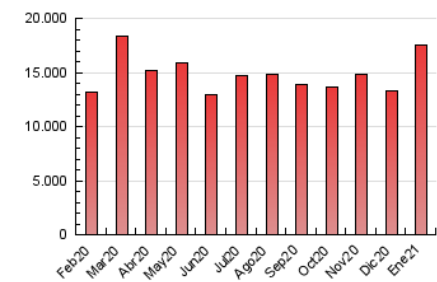

Páginas (x 1000)