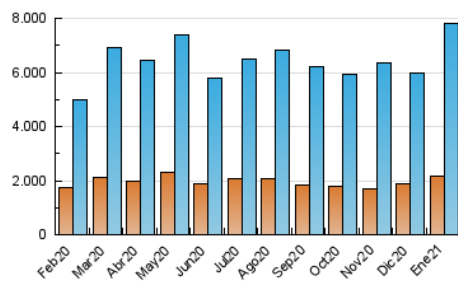

2. Secciones (Nacional)

	PAGINAS	%
HOME	4.176.823	23.90 %
RESTO	13.298.519	76.10 %

3. Por día del mes (Nacional)

Día	N. únicos	Visitas	Páginas	Día	N. únicos	Visitas	Páginas	Día	N. únicos	Visitas	Páginas
1	160.809	225.515	440.134	11	161.907	241.782	534.330	21	162.045	273.504	649.670
2	147.031	215.029	442.030	12	155.704	228.998	504.036	22	216.442	314.612	691.136
3	127.781	183.984	392.119	13	143.658	226.248	513.720	23	168.452	253.462	547.800
4	113.803	176.122	379.806	14	140.850	215.697	486.932	24	186.794	285.021	625.372
5	111.530	168.764	530.938	15	189.921	313.717	687.805	25	192.494	315.636	692.162
6	102.934	155.288	428.692	16	181.802	276.800	568.442	26	207.039	329.736	703.645
7	117.890	191.774	449.163	17	193.853	284.673	604.189	27	171.283	267.240	576.401
8	153.844	237.237	545.840	18	241.983	387.961	810.087	28	203.930	338.773	723.921
9	128.416	195.015	445.729	19	201.984	328.643	714.082	29	160.194	242.168	541.529
10	152.922	228.432	605.338	20	184.968	299.231	660.944	30	137.276	200.159	440.237
								31	142.481	222.820	539.113

4. Gráficas (Nacional)

4.1 Por día de la semana (promedio)

N. únicos / Visitas (x 100)

Páginas (x 100)

4.2 Por franja horaria (promedio)

Visitas (x 1000)

Páginas (x 1000)

4.3 Por meses

N. únicos / Visitas (x 1000)

Páginas (x 1000)

5. Observaciones

Este Medio Electrónico de Comunicación ha sido medido por la herramienta Google Analytics de Google

6. Definiciones básicas (Para más información ver Normas Técnicas para el Control de los Medios Electrónicos de Comunicación)

Visita:

Una secuencia ininterrumpida de páginas servidas a un usuario válido. Si dicho usuario no realiza peticiones de páginas en un periodo de tiempo (30 min) la siguiente petición constituirá el inicio de una nueva visita.