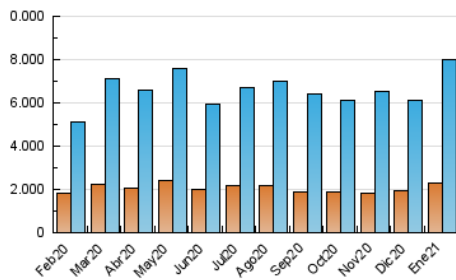

4.3 Por meses

N. únicos / Visitas (x 1000)