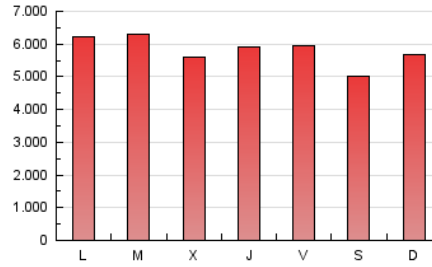

DIARIO DE CADIZ

1. Cifras totales y promedios (Nacional e Internacional)

MES - AÑO	NAVEGADORES UNICOS	VISITAS	PAGINAS
Enero - 2021	2.292.901	8.029.043	17.932.245
PROMEDIO DIARIO	168.343	259.001	578.460
PROMEDIO LUNES-VIERNES	171.701	267.809	599.476
PROMEDIO SABADO-DOMINGO	161.291	240.505	534.326
PAGINAS / VISITAS	2,23		
DURACION MEDIA VISITAS	0:04:02		
DURACION MEDIA PAGINAS	0:03:16		

2. Secciones (Nacional e Internacional)

	PAGINAS	%
HOME	4.373.804	24.39 %
RESTO	13.558.441	75.61 %

3. Por día del mes (Nacional e Internacional)

Día	N. únicos	Visitas	Páginas	Día	N. únicos	Visitas	Páginas	Día	N. únicos	Visitas	Páginas
1	166.014	231.226	450.884	11	166.754	248.778	551.132	21	166.509	279.810	665.647
2	151.312	220.593	453.337	12	160.790	235.834	518.930	22	221.314	321.444	707.538
3	131.224	189.157	402.813	13	148.617	232.705	528.044	23	173.330	259.663	561.818
4	118.085	181.376	391.678	14	145.033	221.277	500.230	24	192.305	291.747	641.101
5	115.538	174.296	545.060	15	194.794	320.406	702.525	25	198.538	322.945	708.942
6	106.594	160.183	441.084	16	186.651	282.801	580.684	26	212.795	337.192	720.160
7	121.720	197.432	461.761	17	198.901	291.323	618.385	27	176.556	274.277	591.817
8	158.176	243.193	558.974	18	249.555	397.305	830.188	28	208.799	345.740	739.071
9	132.595	200.546	458.245	19	212.178	340.963	738.568	29	164.177	247.871	554.670
10	158.053	234.908	621.939	20	193.178	309.745	682.087	30	141.181	205.423	451.709
								31	147.359	228.884	553.224

4. Gráficas (Nacional e Internacional)

4.1 Por día de la semana (promedio)

N. únicos / Visitas (x 100)

Páginas (x 100)

4.2 Por franja horaria (promedio)

Visitas (x 1000)

Páginas (x 1000)

4.3 Por meses