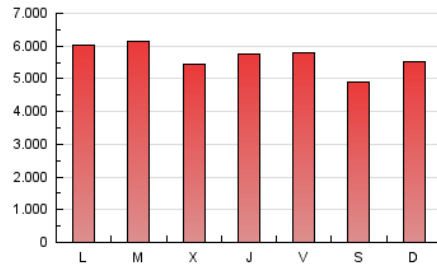

DIARIO DE CADIZ

1. Cifras totales y promedios (Nacional)

MES - AÑO	NAVEGADORES UNICOS	VISITAS	PAGINAS
Enero - 2021	2.180.912	7.824.041	17.475.342
PROMEDIO DIARIO	163.291	252.388	563.721
PROMEDIO LUNES-VIERNES	166.439	260.888	584.046
PROMEDIO SABADO-DOMINGO	156.681	234.540	521.037
PAGINAS / VISITAS	2,23		
DURACION MEDIA VISITAS	0:04:00		
DURACION MEDIA PAGINAS	0:03:14		

2. Secciones (Nacional)

	PAGINAS	%
HOME	4.176.823	23.90 %
RESTO	13.298.519	76.10 %

3. Por día del mes (Nacional)

Día	N. únicos	Visitas	Páginas	Día	N. únicos	Visitas	Páginas	Día	N. únicos	Visitas	Páginas
1	160.809	225.515	440.134	11	161.907	241.782	534.330	21	162.045	273.504	649.670
2	147.031	215.029	442.030	12	155.704	228.998	504.036	22	216.442	314.612	691.136
3	127.781	183.984	392.119	13	143.658	226.248	513.720	23	168.452	253.462	547.800
4	113.803	176.122	379.806	14	140.850	215.697	486.932	24	186.794	285.021	625.372
5	111.530	168.764	530.938	15	189.921	313.717	687.805	25	192.494	315.636	692.162
6	102.934	155.288	428.692	16	181.802	276.800	568.442	26	207.039	329.736	703.645
7	117.890	191.774	449.163	17	193.853	284.673	604.189	27	171.283	267.240	576.401
8	153.844	237.237	545.840	18	241.983	387.961	810.087	28	203.930	338.773	723.921
9	128.416	195.015	445.729	19	201.984	328.643	714.082	29	160.194	242.168	541.529
10	152.922	228.432	605.338	20	184.968	299.231	660.944	30	137.276	200.159	440.237
								31	142.481	222.820	539.113

4. Gráficas (Nacional)

4.1 Por día de la semana (promedio)

N. únicos / Visitas (x 100)

Páginas (x 100)

4.2 Por franja horaria (promedio)

Visitas (x 1000)

Páginas (x 1000)

4.3 Por meses