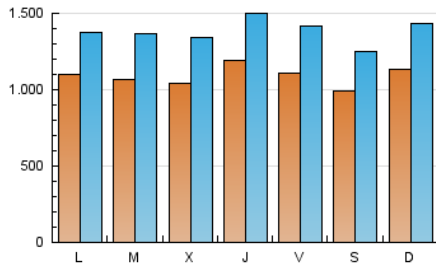

4. Gráficas (Nacional)

4.1 Por día de la semana (promedio)

N. únicos / Visitas (x 100)