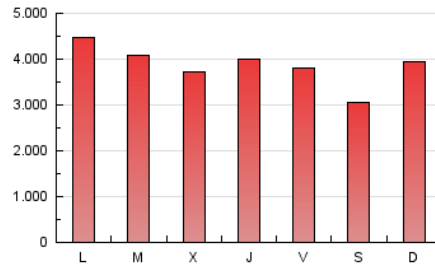

#### 2. Secciones (Nacional)

	PAGINAS	%
<b>HOME</b>	1.185.700	9.90 %
<b>RESTO</b>	10.795.119	90.10 %

#### 3. Por día del mes (Nacional)

Día	N. únicos	Visitas	Páginas	Día	N. únicos	Visitas	Páginas	Día	N. únicos	Visitas	Páginas
1	66.211	85.187	201.791	11	132.179	160.163	303.321	21	128.772	164.766	554.987
2	72.887	91.404	227.269	12	100.994	125.174	257.872	22	116.153	152.414	548.899
3	71.715	90.230	216.417	13	91.964	114.948	268.856	23	129.561	170.251	537.522
4	70.016	90.270	202.917	14	88.663	113.001	264.281	24	121.085	157.418	467.377
5	111.221	143.215	458.082	15	109.432	136.557	302.723	25	113.016	149.589	456.517
6	80.112	97.411	528.182	16	102.570	128.304	304.791	26	147.823	187.672	482.241
7	89.342	108.944	329.687	17	81.224	102.597	261.668	27	128.505	163.458	462.642
8	115.205	139.750	340.309	18	81.694	100.307	259.469	28	121.547	160.418	489.412
9	129.459	152.633	321.609	19	93.074	118.306	379.169	29	114.994	155.599	462.127
10	133.688	168.084	334.101	20	139.101	173.725	525.862	30	159.745	207.271	607.424
								31	146.046	191.512	623.295

4. Gráficas (Nacional)

4.1 Por día de la semana (promedio)

N. únicos / Visitas (x 100)

Páginas (x 100)

4.2 Por franja horaria (promedio)

Visitas (x 1000)

Páginas (x 1000)

4.3 Por meses