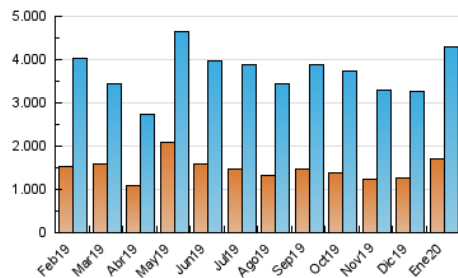

#### 3. Por día del mes (Nacional)

Día	N. únicos	Visitas	Páginas	Día	N. únicos	Visitas	Páginas	Día	N. únicos	Visitas	Páginas
1	66.211	85.187	201.791	11	132.179	160.163	303.321	21	128.772	164.766	554.987
2	72.887	91.404	227.269	12	100.994	125.174	257.872	22	116.153	152.414	548.899
3	71.715	90.230	216.417	13	91.964	114.948	268.856	23	129.561	170.251	537.522
4	70.016	90.270	202.917	14	88.663	113.001	264.281	24	121.085	157.418	467.377
5	111.221	143.215	458.082	15	109.432	136.557	302.723	25	113.016	149.589	456.517
6	80.112	97.411	528.182	16	102.570	128.304	304.791	26	147.823	187.672	482.241
7	89.342	108.944	329.687	17	81.224	102.597	261.668	27	128.505	163.458	462.642
8	115.205	139.750	340.309	18	81.694	100.307	259.469	28	121.547	160.418	489.412
9	129.459	152.633	321.609	19	93.074	118.306	379.169	29	114.994	155.599	462.127
10	133.688	168.084	334.101	20	139.101	173.725	525.862	30	159.745	207.271	607.424
								31	146.046	191.512	623.295

4. Gráficas (Nacional)

4.1 Por día de la semana (promedio)

N. únicos / Visitas (x 100)

Páginas (x 100)

4.2 Por franja horaria (promedio)

Visitas (x 1000)

Páginas (x 1000)

4.3 Por meses

N. únicos / Visitas (x 1000)

Páginas (x 1000)