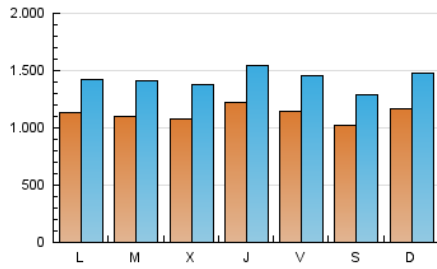

4. Gráficas (Nacional e Internacional)

4.1 Por día de la semana (promedio)

N. únicos / Visitas (x 100)