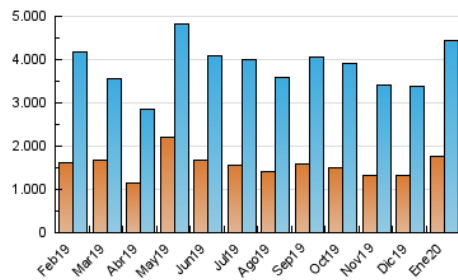

### 3. Por día del mes (Nacional e Internacional)

Día	N. únicos	Visitas	Páginas	Día	N. únicos	Visitas	Páginas	Día	N. únicos	Visitas	Páginas
1	68.207	87.438	207.382	11	135.034	163.618	310.142	21	132.353	169.615	573.595
2	75.734	94.528	234.107	12	103.453	128.269	264.589	22	120.233	157.238	568.638
3	74.317	93.174	222.569	13	94.938	118.279	276.959	23	133.686	175.212	556.842
4	71.998	92.849	208.821	14	91.649	116.328	272.482	24	124.775	162.237	484.037
5	114.560	147.098	469.447	15	112.656	140.398	311.546	25	116.195	153.903	471.928
6	82.637	100.704	542.906	16	105.794	132.266	313.734	26	153.037	193.971	498.918
7	92.214	112.035	338.234	17	83.578	105.741	269.431	27	133.536	169.450	479.845
8	118.059	143.333	349.306	18	83.850	103.175	267.059	28	125.410	165.204	504.271
9	133.114	156.808	330.760	19	96.969	122.292	389.956	29	119.112	160.648	478.072
10	136.774	171.667	342.512	20	142.877	178.465	541.767	30	165.283	213.960	625.863
								31	150.115	196.971	641.783

4. Gráficas (Nacional e Internacional)

4.1 Por día de la semana (promedio)

N. únicos / Visitas (x 100)

Páginas (x 100)

4.2 Por franja horaria (promedio)

Visitas (x 1000)

Páginas (x 1000)

4.3 Por meses

N. únicos / Visitas (x 1000)

Páginas (x 1000)