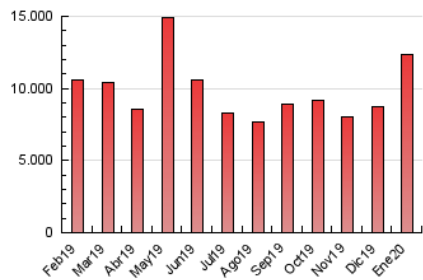

### 1. Cifras totales y promedios (Nacional e Internacional)

MES - AÑO	NAVEGADORES UNICOS	VISITAS	PAGINAS
Enero - 2020	1.762.707	4.426.874	12.347.501
<b>PROMEDIO DIARIO</b>	<b>112.650</b>	<b>142.802</b>	<b>398.306</b>
<b>PROMEDIO LUNES-VIERNES</b>	113.785	144.422	411.593
<b>PROMEDIO SABADO-DOMINGO</b>	109.387	138.147	360.108
<b>PAGINAS / VISITAS</b>	2,79		
<b>DURACION MEDIA VISITAS</b>	0:04:03		
<b>DURACION MEDIA PAGINAS</b>	0:02:16		

### 3. Por día del mes (Nacional e Internacional)

Día	N. únicos	Visitas	Páginas	Día	N. únicos	Visitas	Páginas	Día	N. únicos	Visitas	Páginas
1	68.207	87.438	207.382	11	135.034	163.618	310.142	21	132.353	169.615	573.595
2	75.734	94.528	234.107	12	103.453	128.269	264.589	22	120.233	157.238	568.638
3	74.317	93.174	222.569	13	94.938	118.279	276.959	23	133.686	175.212	556.842
4	71.998	92.849	208.821	14	91.649	116.328	272.482	24	124.775	162.237	484.037
5	114.560	147.098	469.447	15	112.656	140.398	311.546	25	116.195	153.903	471.928
6	82.637	100.704	542.906	16	105.794	132.266	313.734	26	153.037	193.971	498.918
7	92.214	112.035	338.234	17	83.578	105.741	269.431	27	133.536	169.450	479.845
8	118.059	143.333	349.306	18	83.850	103.175	267.059	28	125.410	165.204	504.271
9	133.114	156.808	330.760	19	96.969	122.292	389.956	29	119.112	160.648	478.072
10	136.774	171.667	342.512	20	142.877	178.465	541.767	30	165.283	213.960	625.863
								31	150.115	196.971	641.783

4. Gráficas (Nacional e Internacional)

4.1 Por día de la semana (promedio)

N. únicos / Visitas (x 100)

Páginas (x 100)

4.2 Por franja horaria (promedio)

Visitas (x 1000)

Páginas (x 1000)

4.3 Por meses

N. únicos / Visitas (x 1000)

Páginas (x 1000)