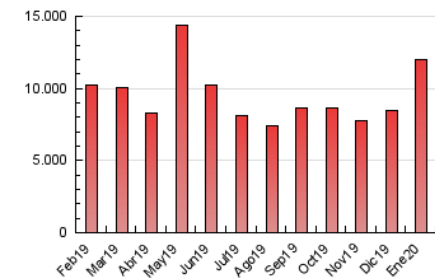

#### 3. Por día del mes (Nacional)

Día	N. únicos	Visitas	Páginas	Día	N. únicos	Visitas	Páginas	Día	N. únicos	Visitas	Páginas
1	66.211	85.187	201.791	11	132.179	160.163	303.321	21	128.772	164.766	554.987
2	72.887	91.404	227.269	12	100.994	125.174	257.872	22	116.153	152.414	548.899
3	71.715	90.230	216.417	13	91.964	114.948	268.856	23	129.561	170.251	537.522
4	70.016	90.270	202.917	14	88.663	113.001	264.281	24	121.085	157.418	467.377
5	111.221	143.215	458.082	15	109.432	136.557	302.723	25	113.016	149.589	456.517
6	80.112	97.411	528.182	16	102.570	128.304	304.791	26	147.823	187.672	482.241
7	89.342	108.944	329.687	17	81.224	102.597	261.668	27	128.505	163.458	462.642
8	115.205	139.750	340.309	18	81.694	100.307	259.469	28	121.547	160.418	489.412
9	129.459	152.633	321.609	19	93.074	118.306	379.169	29	114.994	155.599	462.127
10	133.688	168.084	334.101	20	139.101	173.725	525.862	30	159.745	207.271	607.424
								31	146.046	191.512	623.295

4. Gráficas (Nacional)

4.1 Por día de la semana (promedio)

N. únicos / Visitas (x 100)

Páginas (x 100)

4.2 Por franja horaria (promedio)

Visitas (x 1000)

Páginas (x 1000)

4.3 Por meses

N. únicos / Visitas (x 1000)

Páginas (x 1000)