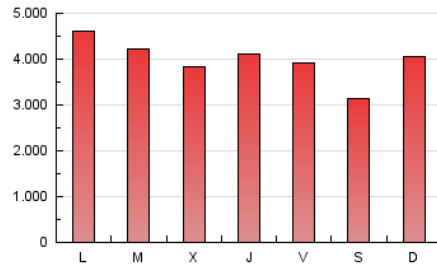

### 1. Cifras totales y promedios (Nacional e Internacional)

MES - AÑO	NAVEGADORES UNICOS	VISITAS	PAGINAS
Enero - 2020	1.762.707	4.426.874	12.347.501
<b>PROMEDIO DIARIO</b>	<b>112.650</b>	<b>142.802</b>	<b>398.306</b>
<b>PROMEDIO LUNES-VIERNES</b>	113.785	144.422	411.593
<b>PROMEDIO SABADO-DOMINGO</b>	109.387	138.147	360.108
<b>PAGINAS / VISITAS</b>	2,79		
<b>DURACION MEDIA VISITAS</b>	0:04:03		
<b>DURACION MEDIA PAGINAS</b>	0:02:16		

### 3. Por día del mes (Nacional e Internacional)

Día	N. únicos	Visitas	Páginas	Día	N. únicos	Visitas	Páginas	Día	N. únicos	Visitas	Páginas
1	68.207	87.438	207.382	11	135.034	163.618	310.142	21	132.353	169.615	573.595
2	75.734	94.528	234.107	12	103.453	128.269	264.589	22	120.233	157.238	568.638
3	74.317	93.174	222.569	13	94.938	118.279	276.959	23	133.686	175.212	556.842
4	71.998	92.849	208.821	14	91.649	116.328	272.482	24	124.775	162.237	484.037
5	114.560	147.098	469.447	15	112.656	140.398	311.546	25	116.195	153.903	471.928
6	82.637	100.704	542.906	16	105.794	132.266	313.734	26	153.037	193.971	498.918
7	92.214	112.035	338.234	17	83.578	105.741	269.431	27	133.536	169.450	479.845
8	118.059	143.333	349.306	18	83.850	103.175	267.059	28	125.410	165.204	504.271
9	133.114	156.808	330.760	19	96.969	122.292	389.956	29	119.112	160.648	478.072
10	136.774	171.667	342.512	20	142.877	178.465	541.767	30	165.283	213.960	625.863
								31	150.115	196.971	641.783

4. Gráficas (Nacional e Internacional)

4.1 Por día de la semana (promedio)

N. únicos / Visitas (x 100)

Páginas (x 100)

4.2 Por franja horaria (promedio)

Visitas (x 1000)

Páginas (x 1000)

4.3 Por meses