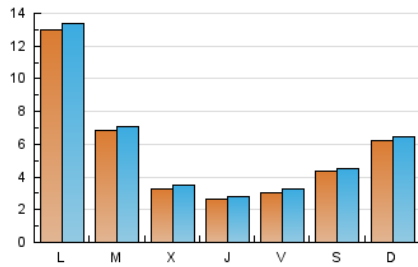

1. Cifras totales y promedios (Nacional e Internacional)

MES - AÑO	NAVEGADORES UNICOS	VISITAS	PAGINAS
Diciembre - 2021	15.000	17.374	31.055
PROMEDIO DIARIO	536	560	1.002
PROMEDIO LUNES-VIERNES	539	564	1.044
PROMEDIO SABADO-DOMINGO	527	552	881
PAGINAS / VISITAS	1,79		
DURACION MEDIA VISITAS	0:01:28		
DURACION MEDIA PAGINAS	0:01:52		

2. Secciones (Nacional e Internacional)

	PAGINAS	%
HOME	1.157	3.73 %
RESTO	29.898	96.27 %

3. Por día del mes (Nacional e Internacional)

Día	N. únicos	Visitas	Páginas	Día	N. únicos	Visitas	Páginas	Día	N. únicos	Visitas	Páginas
1	233	249	435	11	261	282	552	21	280	292	487
2	185	202	355	12	258	273	475	22	209	229	390
3	532	552	973	13	309	334	770	23	248	263	499
4	758	794	1.160	14	271	292	584	24	198	215	387
5	416	438	819	15	198	213	382	25	354	378	596
6	3.966	4.038	7.097	16	248	269	540	26	1.516	1.560	2.325
7	1.874	1.938	3.787	17	232	258	457	27	558	587	926
8	734	776	1.510	18	358	367	605	28	297	322	602
9	321	334	640	19	293	320	519	29	270	288	522
10	324	340	669	20	361	377	748	30	303	325	750
								31	242	269	494

4. Gráficas (Nacional e Internacional)

4.1 Por día de la semana (promedio)

N. únicos / Visitas (x 100)

Páginas (x 100)

4.2 Por franja horaria (promedio)

Visitas__ (x 1000)

Páginas (x 1000)

4.3 Por meses