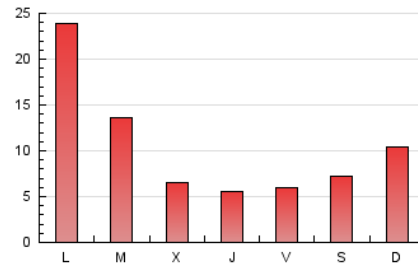

1. Cifras totales y promedios (Nacional e Internacional)

MES - AÑO	NAVEGADORES UNICOS	VISITAS	PAGINAS
Diciembre - 2021	15.000	17.374	31.055
PROMEDIO DIARIO	536	560	1.002
PROMEDIO LUNES-VIERNES	539	564	1.044
PROMEDIO SABADO-DOMINGO	527	552	881
PAGINAS / VISITAS	1,79		
DURACION MEDIA VISITAS	0:01:28		
DURACION MEDIA PAGINAS	0:01:52		

2. Secciones (Nacional e Internacional)

	PAGINAS	%
HOME	1.157	3.73 %
RESTO	29.898	96.27 %

3. Por día del mes (Nacional e Internacional)

Día	N. únicos	Visitas	Páginas	Día	N. únicos	Visitas	Páginas	Día	N. únicos	Visitas	Páginas
1	233	249	435	11	261	282	552	21	280	292	487
2	185	202	355	12	258	273	475	22	209	229	390
3	532	552	973	13	309	334	770	23	248	263	499
4	758	794	1.160	14	271	292	584	24	198	215	387
5	416	438	819	15	198	213	382	25	354	378	596
6	3.966	4.038	7.097	16	248	269	540	26	1.516	1.560	2.325
7	1.874	1.938	3.787	17	232	258	457	27	558	587	926
8	734	776	1.510	18	358	367	605	28	297	322	602
9	321	334	640	19	293	320	519	29	270	288	522
10	324	340	669	20	361	377	748	30	303	325	750
								31	242	269	494

4. Gráficas (Nacional e Internacional)

4.1 Por día de la semana (promedio)

N. únicos / Visitas (x 100)

Páginas (x 100)

4.2 Por franja horaria (promedio)

Visitas__ (x 1000)

Páginas (x 1000)

4.3 Por meses