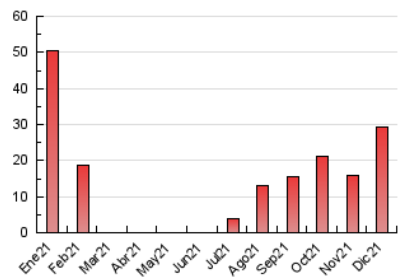

2. Secciones (Nacional)

	PAGINAS	%
HOME	1.118	3.80 %
RESTO	28.323	96.20 %

3. Por día del mes (Nacional)

Día	N. únicos	Visitas	Páginas	Día	N. únicos	Visitas	Páginas	Día	N. únicos	Visitas	Páginas
1	208	224	406	11	225	246	508	21	250	262	450
2	159	175	318	12	230	245	446	22	185	204	356
3	495	514	929	13	276	301	731	23	214	228	454
4	712	745	1.088	14	244	265	552	24	173	190	358
5	371	390	756	15	181	196	359	25	335	359	575
6	3.809	3.876	6.834	16	215	234	500	26	1.471	1.513	2.258
7	1.773	1.829	3.599	17	209	235	425	27	529	558	884
8	681	721	1.427	18	333	342	575	28	264	289	561
9	297	309	608	19	256	282	474	29	248	266	497
10	290	305	623	20	336	352	715	30	269	290	707
								31	222	249	468

4. Gráficas (Nacional)

4.1 Por día de la semana (promedio)

N. únicos / Visitas (x 100)

Páginas (x 100)

4.2 Por franja horaria (promedio)

Visitas__ (x 1000)

Páginas (x 1000)

4.3 Por meses

N. únicos / Visitas (x 1000)

Páginas (x 1000)

5. Observaciones

Este Medio Electrónico de Comunicación ha sido medido por la herramienta Google Analytics de Google

6. Definiciones básicas (Para más información ver Normas Técnicas para el Control de los Medios Electrónicos de Comunicación)

Visita:

Una secuencia ininterrumpida de páginas servidas a un usuario válido. Si dicho usuario no realiza peticiones de páginas en un periodo de tiempo (30 min) la siguiente petición constituirá el inicio de una nueva visita.