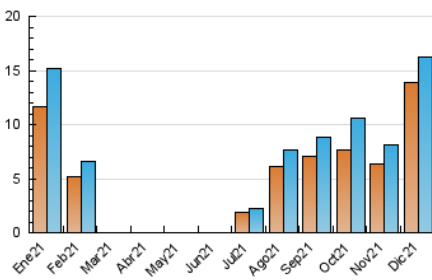

2. Secciones (Nacional)

	PAGINAS	%
HOME	1.118	3.80 %
RESTO	28.323	96.20 %

3. Por día del mes (Nacional)

Día	N. únicos	Visitas	Páginas	Día	N. únicos	Visitas	Páginas	Día	N. únicos	Visitas	Páginas
1	208	224	406	11	225	246	508	21	250	262	450
2	159	175	318	12	230	245	446	22	185	204	356
3	495	514	929	13	276	301	731	23	214	228	454
4	712	745	1.088	14	244	265	552	24	173	190	358
5	371	390	756	15	181	196	359	25	335	359	575
6	3.809	3.876	6.834	16	215	234	500	26	1.471	1.513	2.258
7	1.773	1.829	3.599	17	209	235	425	27	529	558	884
8	681	721	1.427	18	333	342	575	28	264	289	561
9	297	309	608	19	256	282	474	29	248	266	497
10	290	305	623	20	336	352	715	30	269	290	707
								31	222	249	468

4. Gráficas (Nacional)

4.1 Por día de la semana (promedio)

N. únicos / Visitas (x 100)

Páginas (x 100)

4.2 Por franja horaria (promedio)

Visitas__ (x 1000)

Páginas (x 1000)

4.3 Por meses

N. únicos / Visitas (x 1000)

Páginas (x 1000)

5. Observaciones

Este Medio Electrónico de Comunicación ha sido medido por la herramienta Google Analytics de Google

6. Definiciones básicas (Para más información ver Normas Técnicas para el Control de los Medios Electrónicos de Comunicación)

Visita:

Una secuencia ininterrumpida de páginas servidas a un usuario válido. Si dicho usuario no realiza peticiones de páginas en un periodo de tiempo (30 min) la siguiente petición constituirá el inicio de una nueva visita.