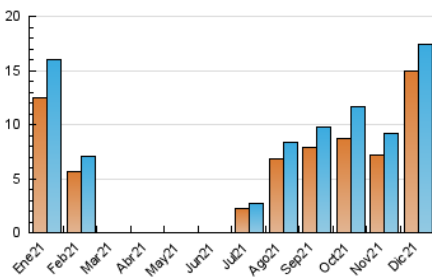

4.3 Por meses

N. únicos / Visitas (x 1000)