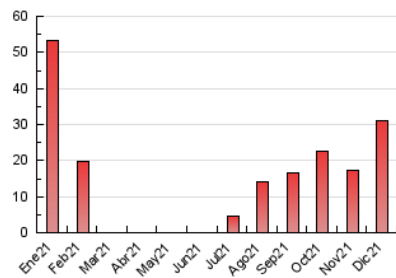

Páginas (x 1000)