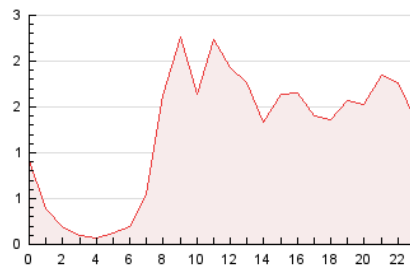

2. Secciones (Nacional)

	PAGINAS	%
HOME	1.118	3.80 %
RESTO	28.323	96.20 %

3. Por día del mes (Nacional)

Día	N. únicos	Visitas	Páginas	Día	N. únicos	Visitas	Páginas	Día	N. únicos	Visitas	Páginas
1	208	224	406	11	225	246	508	21	250	262	450
2	159	175	318	12	230	245	446	22	185	204	356
3	495	514	929	13	276	301	731	23	214	228	454
4	712	745	1.088	14	244	265	552	24	173	190	358
5	371	390	756	15	181	196	359	25	335	359	575
6	3.809	3.876	6.834	16	215	234	500	26	1.471	1.513	2.258
7	1.773	1.829	3.599	17	209	235	425	27	529	558	884
8	681	721	1.427	18	333	342	575	28	264	289	561
9	297	309	608	19	256	282	474	29	248	266	497
10	290	305	623	20	336	352	715	30	269	290	707
								31	222	249	468

4. Gráficas (Nacional)

4.1 Por día de la semana (promedio)

N. únicos / Visitas (x 100)

Páginas (x 100)

4.2 Por franja horaria (promedio)

Visitas__ (x 1000)

Páginas (x 1000)

4.3 Por meses