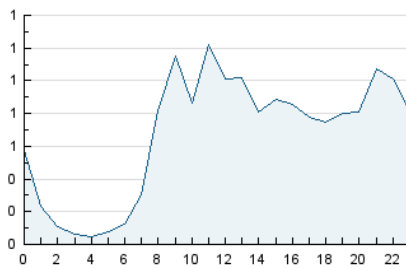

2. Secciones (Nacional)

	PAGINAS	%
HOME	1.118	3.80 %
RESTO	28.323	96.20 %

3. Por día del mes (Nacional)

Día	N. únicos	Visitas	Páginas	Día	N. únicos	Visitas	Páginas	Día	N. únicos	Visitas	Páginas
1	208	224	406	11	225	246	508	21	250	262	450
2	159	175	318	12	230	245	446	22	185	204	356
3	495	514	929	13	276	301	731	23	214	228	454
4	712	745	1.088	14	244	265	552	24	173	190	358
5	371	390	756	15	181	196	359	25	335	359	575
6	3.809	3.876	6.834	16	215	234	500	26	1.471	1.513	2.258
7	1.773	1.829	3.599	17	209	235	425	27	529	558	884
8	681	721	1.427	18	333	342	575	28	264	289	561
9	297	309	608	19	256	282	474	29	248	266	497
10	290	305	623	20	336	352	715	30	269	290	707
								31	222	249	468

4. Gráficas (Nacional)

4.1 Por día de la semana (promedio)

N. únicos / Visitas (x 100)

Páginas (x 100)

4.2 Por franja horaria (promedio)

Visitas__ (x 1000)

Páginas (x 1000)

4.3 Por meses

Visita:

Una secuencia ininterrumpida de páginas servidas a un usuario válido. Si dicho usuario no realiza peticiones de páginas en un periodo de tiempo (30 min) la siguiente petición constituirá el inicio de una nueva visita.