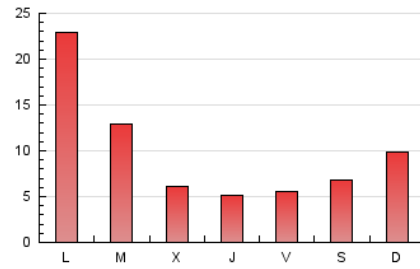

1. Cifras totales y promedios (Nacional)

MES - AÑO	NAVEGADORES UNICOS	VISITAS	PAGINAS
Diciembre - 2021	13.904	16.194	29.441
PROMEDIO DIARIO	499	522	950
PROMEDIO LUNES-VIERNES	501	525	990
PROMEDIO SABADO-DOMINGO	492	515	835
PAGINAS / VISITAS	1,82		
DURACION MEDIA VISITAS	0:01:32		
DURACION MEDIA PAGINAS	0:01:52		

2. Secciones (Nacional)

	PAGINAS	%
HOME	1.118	3.80 %
RESTO	28.323	96.20 %

3. Por día del mes (Nacional)

Día	N. únicos	Visitas	Páginas	Día	N. únicos	Visitas	Páginas	Día	N. únicos	Visitas	Páginas
1	208	224	406	11	225	246	508	21	250	262	450
2	159	175	318	12	230	245	446	22	185	204	356
3	495	514	929	13	276	301	731	23	214	228	454
4	712	745	1.088	14	244	265	552	24	173	190	358
5	371	390	756	15	181	196	359	25	335	359	575
6	3.809	3.876	6.834	16	215	234	500	26	1.471	1.513	2.258
7	1.773	1.829	3.599	17	209	235	425	27	529	558	884
8	681	721	1.427	18	333	342	575	28	264	289	561
9	297	309	608	19	256	282	474	29	248	266	497
10	290	305	623	20	336	352	715	30	269	290	707
								31	222	249	468

4. Gráficas (Nacional)

4.1 Por día de la semana (promedio)

N. únicos / Visitas (x 100)

Páginas (x 100)

4.2 Por franja horaria (promedio)

Visitas__ (x 1000)

Páginas (x 1000)

4.3 Por meses