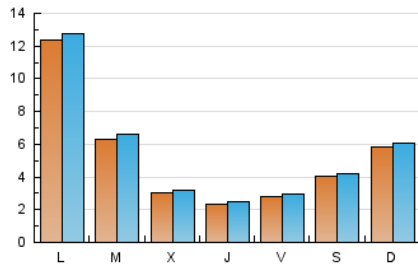

1. Cifras totales y promedios (Nacional)

MES - AÑO	NAVEGADORES UNICOS	VISITAS	PAGINAS
Diciembre - 2021	13.904	16.194	29.441
PROMEDIO DIARIO	499	522	950
PROMEDIO LUNES-VIERNES	501	525	990
PROMEDIO SABADO-DOMINGO	492	515	835
PAGINAS / VISITAS	1,82		
DURACION MEDIA VISITAS	0:01:32		
DURACION MEDIA PAGINAS	0:01:52		

2. Secciones (Nacional)

	PAGINAS	%
HOME	1.118	3.80 %
RESTO	28.323	96.20 %

3. Por día del mes (Nacional)

Día	N. únicos	Visitas	Páginas	Día	N. únicos	Visitas	Páginas	Día	N. únicos	Visitas	Páginas
1	208	224	406	11	225	246	508	21	250	262	450
2	159	175	318	12	230	245	446	22	185	204	356
3	495	514	929	13	276	301	731	23	214	228	454
4	712	745	1.088	14	244	265	552	24	173	190	358
5	371	390	756	15	181	196	359	25	335	359	575
6	3.809	3.876	6.834	16	215	234	500	26	1.471	1.513	2.258
7	1.773	1.829	3.599	17	209	235	425	27	529	558	884
8	681	721	1.427	18	333	342	575	28	264	289	561
9	297	309	608	19	256	282	474	29	248	266	497
10	290	305	623	20	336	352	715	30	269	290	707
								31	222	249	468

4. Gráficas (Nacional)

4.1 Por día de la semana (promedio)

N. únicos / Visitas (x 100)

Páginas (x 100)

4.2 Por franja horaria (promedio)

Visitas__ (x 1000)

Páginas (x 1000)

4.3 Por meses