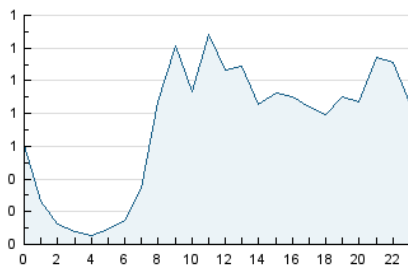

2. Secciones (Nacional e Internacional)

	PAGINAS	%
HOME	1.157	3.73 %
RESTO	29.898	96.27 %

3. Por día del mes (Nacional e Internacional)

Día	N. únicos	Visitas	Páginas	Día	N. únicos	Visitas	Páginas	Día	N. únicos	Visitas	Páginas
1	233	249	435	11	261	282	552	21	280	292	487
2	185	202	355	12	258	273	475	22	209	229	390
3	532	552	973	13	309	334	770	23	248	263	499
4	758	794	1.160	14	271	292	584	24	198	215	387
5	416	438	819	15	198	213	382	25	354	378	596
6	3.966	4.038	7.097	16	248	269	540	26	1.516	1.560	2.325
7	1.874	1.938	3.787	17	232	258	457	27	558	587	926
8	734	776	1.510	18	358	367	605	28	297	322	602
9	321	334	640	19	293	320	519	29	270	288	522
10	324	340	669	20	361	377	748	30	303	325	750
								31	242	269	494

4. Gráficas (Nacional e Internacional)

4.1 Por día de la semana (promedio)

N. únicos / Visitas (x 100)

Páginas (x 100)

4.2 Por franja horaria (promedio)

Visitas__ (x 1000)

Páginas (x 1000)

4.3 Por meses