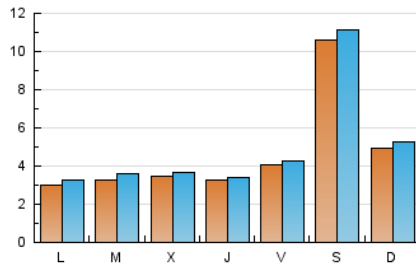

1. Cifras totales y promedios (Nacional)

MES - AÑO	NAVEGADORES UNICOS	VISITAS	PAGINAS
Diciembre - 2020	11.963	14.920	48.319
PROMEDIO DIARIO	453	481	1.559
PROMEDIO LUNES-VIERNES	341	364	1.223
PROMEDIO SABADO-DOMINGO	776	819	2.523
PAGINAS / VISITAS	3,24		
DURACION MEDIA VISITAS	0:00:44		
DURACION MEDIA PAGINAS	0:00:20		

2. Secciones (Nacional)

	PAGINAS	%
HOME	0	0 %
RESTO	48.319	100.00 %

3. Por día del mes (Nacional)

Día	N. únicos	Visitas	Páginas	Día	N. únicos	Visitas	Páginas	Día	N. únicos	Visitas	Páginas
1	358	380	1.344	11	481	514	1.569	21	266	284	969
2	431	452	1.501	12	698	755	2.413	22	268	276	947
3	585	598	2.001	13	677	728	2.459	23	356	382	1.186
4	587	614	2.104	14	297	318	1.107	24	221	233	659
5	2.894	2.999	8.905	15	229	247	833	25	299	310	903
6	559	613	1.913	16	253	271	1.053	26	397	418	1.297
7	310	343	1.298	17	252	266	805	27	306	317	939
8	387	441	1.414	18	248	270	942	28	326	358	1.178
9	306	329	1.226	19	251	276	885	29	410	445	1.713
10	321	358	1.114	20	422	447	1.376	30	403	417	1.373
								31	252	261	893

4. Gráficas (Nacional)

4.1 Por día de la semana (promedio)

N. únicos / Visitas (x 100)

Páginas (x 100)

4.2 Por franja horaria (promedio)

Visitas (x 1000)

Páginas (x 1000)

4.3 Por meses