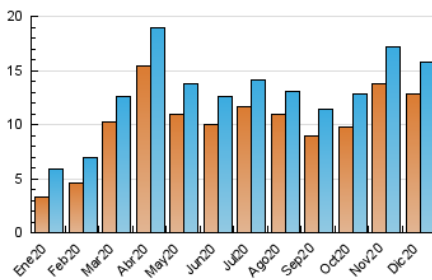

4.3 Por meses

N. únicos / Visitas (x 1000)