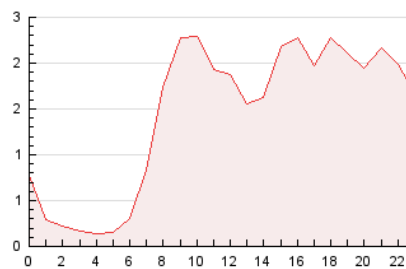

2. Secciones (Nacional e Internacional)

	PAGINAS	%
HOME	0	0 %
RESTO	51.122	100.00 %

3. Por día del mes (Nacional e Internacional)

Día	N. únicos	Visitas	Páginas	Día	N. únicos	Visitas	Páginas	Día	N. únicos	Visitas	Páginas
1	384	407	1.424	11	510	543	1.656	21	283	301	1.020
2	458	479	1.588	12	740	798	2.529	22	285	293	996
3	627	642	2.133	13	713	766	2.570	23	387	414	1.283
4	632	663	2.298	14	313	334	1.155	24	237	249	710
5	2.983	3.093	9.175	15	245	263	867	25	313	324	941
6	603	659	2.062	16	266	286	1.098	26	416	438	1.364
7	335	370	1.409	17	276	290	879	27	330	342	1.019
8	413	467	1.485	18	262	284	979	28	344	376	1.262
9	331	352	1.286	19	280	305	977	29	440	476	1.809
10	341	378	1.171	20	450	475	1.465	30	443	459	1.519
								31	284	294	993

4. Gráficas (Nacional e Internacional)

4.1 Por día de la semana (promedio)

N. únicos / Visitas (x 100)

Páginas (x 100)

4.2 Por franja horaria (promedio)

Visitas (x 1000)

Páginas (x 1000)

4.3 Por meses