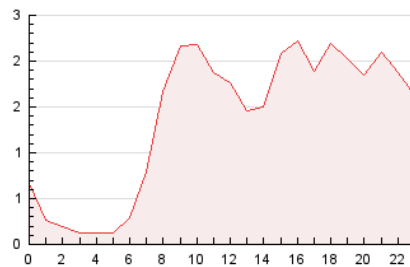

2. Secciones (Nacional)

	PAGINAS	%
HOME	0	0 %
RESTO	48.319	100.00 %

3. Por día del mes (Nacional)

Día	N. únicos	Visitas	Páginas	Día	N. únicos	Visitas	Páginas	Día	N. únicos	Visitas	Páginas
1	358	380	1.344	11	481	514	1.569	21	266	284	969
2	431	452	1.501	12	698	755	2.413	22	268	276	947
3	585	598	2.001	13	677	728	2.459	23	356	382	1.186
4	587	614	2.104	14	297	318	1.107	24	221	233	659
5	2.894	2.999	8.905	15	229	247	833	25	299	310	903
6	559	613	1.913	16	253	271	1.053	26	397	418	1.297
7	310	343	1.298	17	252	266	805	27	306	317	939
8	387	441	1.414	18	248	270	942	28	326	358	1.178
9	306	329	1.226	19	251	276	885	29	410	445	1.713
10	321	358	1.114	20	422	447	1.376	30	403	417	1.373
								31	252	261	893

4. Gráficas (Nacional)

4.1 Por día de la semana (promedio)

N. únicos / Visitas (x 100)

Páginas (x 100)

4.2 Por franja horaria (promedio)

Visitas (x 1000)

Páginas (x 1000)

4.3 Por meses