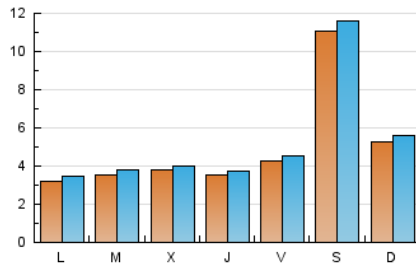

1. Cifras totales y promedios (Nacional e Internacional)

MES - AÑO	NAVEGADORES UNICOS	VISITAS	PAGINAS
Diciembre - 2020	12.765	15.820	51.122
PROMEDIO DIARIO	481	510	1.649
PROMEDIO LUNES-VIERNES	366	389	1.303
PROMEDIO SABADO-DOMINGO	814	860	2.645
PAGINAS / VISITAS	3,23		
DURACION MEDIA VISITAS	0:00:43		
DURACION MEDIA PAGINAS	0:00:19		

2. Secciones (Nacional e Internacional)

	PAGINAS	%
HOME	0	0 %
RESTO	51.122	100.00 %

3. Por día del mes (Nacional e Internacional)

Día	N. únicos	Visitas	Páginas	Día	N. únicos	Visitas	Páginas	Día	N. únicos	Visitas	Páginas
1	384	407	1.424	11	510	543	1.656	21	283	301	1.020
2	458	479	1.588	12	740	798	2.529	22	285	293	996
3	627	642	2.133	13	713	766	2.570	23	387	414	1.283
4	632	663	2.298	14	313	334	1.155	24	237	249	710
5	2.983	3.093	9.175	15	245	263	867	25	313	324	941
6	603	659	2.062	16	266	286	1.098	26	416	438	1.364
7	335	370	1.409	17	276	290	879	27	330	342	1.019
8	413	467	1.485	18	262	284	979	28	344	376	1.262
9	331	352	1.286	19	280	305	977	29	440	476	1.809
10	341	378	1.171	20	450	475	1.465	30	443	459	1.519
								31	284	294	993

4. Gráficas (Nacional e Internacional)

4.1 Por día de la semana (promedio)

N. únicos / Visitas (x 100)

Páginas (x 100)

4.2 Por franja horaria (promedio)

Visitas (x 1000)

Páginas (x 1000)

4.3 Por meses