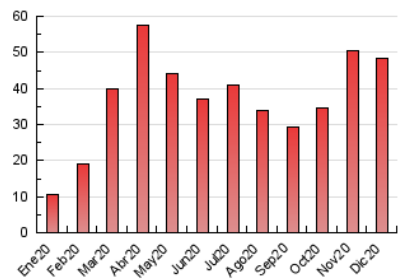

Páginas (x 1000)