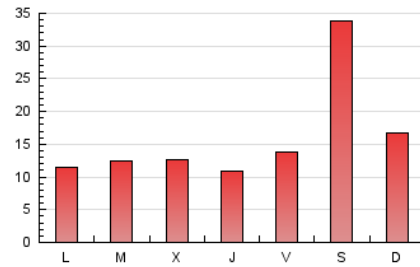

1. Cifras totales y promedios (Nacional)

MES - AÑO	NAVEGADORES UNICOS	VISITAS	PAGINAS
Diciembre - 2020	11.963	14.920	48.319
PROMEDIO DIARIO	453	481	1.559
PROMEDIO LUNES-VIERNES	341	364	1.223
PROMEDIO SABADO-DOMINGO	776	819	2.523
PAGINAS / VISITAS	3,24		
DURACION MEDIA VISITAS	0:00:44		
DURACION MEDIA PAGINAS	0:00:20		

2. Secciones (Nacional)

	PAGINAS	%
HOME	0	0 %
RESTO	48.319	100.00 %

3. Por día del mes (Nacional)

Día	N. únicos	Visitas	Páginas	Día	N. únicos	Visitas	Páginas	Día	N. únicos	Visitas	Páginas
1	358	380	1.344	11	481	514	1.569	21	266	284	969
2	431	452	1.501	12	698	755	2.413	22	268	276	947
3	585	598	2.001	13	677	728	2.459	23	356	382	1.186
4	587	614	2.104	14	297	318	1.107	24	221	233	659
5	2.894	2.999	8.905	15	229	247	833	25	299	310	903
6	559	613	1.913	16	253	271	1.053	26	397	418	1.297
7	310	343	1.298	17	252	266	805	27	306	317	939
8	387	441	1.414	18	248	270	942	28	326	358	1.178
9	306	329	1.226	19	251	276	885	29	410	445	1.713
10	321	358	1.114	20	422	447	1.376	30	403	417	1.373
								31	252	261	893

4. Gráficas (Nacional)

4.1 Por día de la semana (promedio)

N. únicos / Visitas (x 100)

Páginas (x 100)

4.2 Por franja horaria (promedio)

Visitas (x 1000)

Páginas (x 1000)

4.3 Por meses