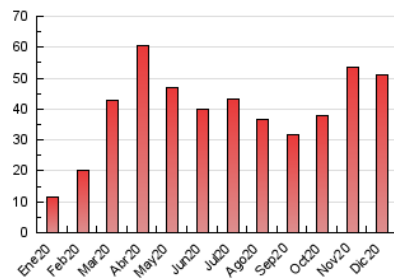

Páginas (x 1000)