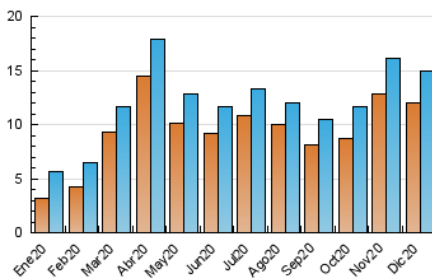

2. Secciones (Nacional)

	PAGINAS	%
HOME	0	0 %
RESTO	48.319	100.00 %

3. Por día del mes (Nacional)

Día	N. únicos	Visitas	Páginas	Día	N. únicos	Visitas	Páginas	Día	N. únicos	Visitas	Páginas
1	358	380	1.344	11	481	514	1.569	21	266	284	969
2	431	452	1.501	12	698	755	2.413	22	268	276	947
3	585	598	2.001	13	677	728	2.459	23	356	382	1.186
4	587	614	2.104	14	297	318	1.107	24	221	233	659
5	2.894	2.999	8.905	15	229	247	833	25	299	310	903
6	559	613	1.913	16	253	271	1.053	26	397	418	1.297
7	310	343	1.298	17	252	266	805	27	306	317	939
8	387	441	1.414	18	248	270	942	28	326	358	1.178
9	306	329	1.226	19	251	276	885	29	410	445	1.713
10	321	358	1.114	20	422	447	1.376	30	403	417	1.373
								31	252	261	893

4. Gráficas (Nacional)

4.1 Por día de la semana (promedio)

N. únicos / Visitas (x 100)

Páginas (x 100)

4.2 Por franja horaria (promedio)

Visitas (x 1000)

Páginas (x 1000)

4.3 Por meses

N. únicos / Visitas (x 1000)

Páginas (x 1000)

5. Observaciones

Este Medio Electrónico de Comunicación ha sido medido por la herramienta Google Analytics de Google

6. Definiciones básicas (Para más información ver Normas Técnicas para el Control de los Medios Electrónicos de Comunicación)

Visita:

Una secuencia ininterrumpida de páginas servidas a un usuario válido. Si dicho usuario no realiza peticiones de páginas en un periodo de tiempo (30 min) la siguiente petición constituirá el inicio de una nueva visita.