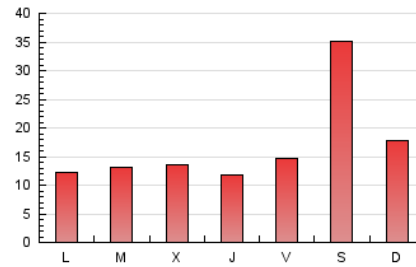

1. Cifras totales y promedios (Nacional e Internacional)

MES - AÑO	NAVEGADORES UNICOS	VISITAS	PAGINAS
Diciembre - 2020	12.765	15.820	51.122
PROMEDIO DIARIO	481	510	1.649
PROMEDIO LUNES-VIERNES	366	389	1.303
PROMEDIO SABADO-DOMINGO	814	860	2.645
PAGINAS / VISITAS	3,23		
DURACION MEDIA VISITAS	0:00:43		
DURACION MEDIA PAGINAS	0:00:19		

2. Secciones (Nacional e Internacional)

	PAGINAS	%
HOME	0	0 %
RESTO	51.122	100.00 %

3. Por día del mes (Nacional e Internacional)

Día	N. únicos	Visitas	Páginas	Día	N. únicos	Visitas	Páginas	Día	N. únicos	Visitas	Páginas
1	384	407	1.424	11	510	543	1.656	21	283	301	1.020
2	458	479	1.588	12	740	798	2.529	22	285	293	996
3	627	642	2.133	13	713	766	2.570	23	387	414	1.283
4	632	663	2.298	14	313	334	1.155	24	237	249	710
5	2.983	3.093	9.175	15	245	263	867	25	313	324	941
6	603	659	2.062	16	266	286	1.098	26	416	438	1.364
7	335	370	1.409	17	276	290	879	27	330	342	1.019
8	413	467	1.485	18	262	284	979	28	344	376	1.262
9	331	352	1.286	19	280	305	977	29	440	476	1.809
10	341	378	1.171	20	450	475	1.465	30	443	459	1.519
								31	284	294	993

4. Gráficas (Nacional e Internacional)

4.1 Por día de la semana (promedio)

N. únicos / Visitas (x 100)

Páginas (x 100)

4.2 Por franja horaria (promedio)

Visitas (x 1000)

Páginas (x 1000)

4.3 Por meses