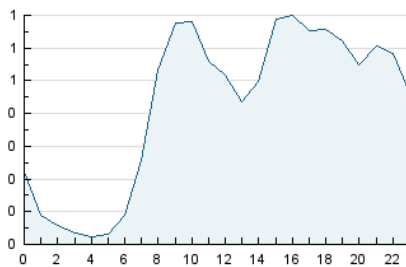

2. Secciones (Nacional)

	PAGINAS	%
HOME	0	0 %
RESTO	48.319	100.00 %

3. Por día del mes (Nacional)

Día	N. únicos	Visitas	Páginas	Día	N. únicos	Visitas	Páginas	Día	N. únicos	Visitas	Páginas
1	358	380	1.344	11	481	514	1.569	21	266	284	969
2	431	452	1.501	12	698	755	2.413	22	268	276	947
3	585	598	2.001	13	677	728	2.459	23	356	382	1.186
4	587	614	2.104	14	297	318	1.107	24	221	233	659
5	2.894	2.999	8.905	15	229	247	833	25	299	310	903
6	559	613	1.913	16	253	271	1.053	26	397	418	1.297
7	310	343	1.298	17	252	266	805	27	306	317	939
8	387	441	1.414	18	248	270	942	28	326	358	1.178
9	306	329	1.226	19	251	276	885	29	410	445	1.713
10	321	358	1.114	20	422	447	1.376	30	403	417	1.373
								31	252	261	893

4. Gráficas (Nacional)

4.1 Por día de la semana (promedio)

N. únicos / Visitas (x 100)

Páginas (x 100)

4.2 Por franja horaria (promedio)

Visitas (x 1000)

Páginas (x 1000)

4.3 Por meses