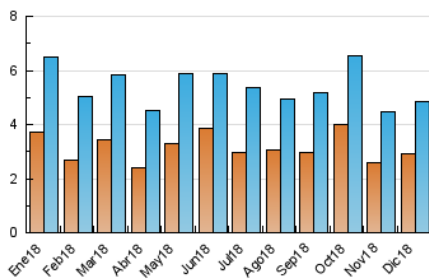

#### 3. Por día del mes (Nacional)

Día	N. únicos	Visitas	Páginas	Día	N. únicos	Visitas	Páginas	Día	N. únicos	Visitas	Páginas
1	102	113	174	11	192	230	421	21	86	93	170
2	131	149	405	12	133	154	246	22	77	88	169
3	128	153	275	13	104	120	221	23	120	140	247
4	83	112	239	14	106	123	254	24	94	110	157
5	113	137	332	15	315	340	465	25	58	64	94
6	143	169	465	16	341	368	492	26	65	70	103
7	147	178	348	17	194	233	320	27	111	123	238
8	87	99	149	18	173	212	379	28	234	258	354
9	170	187	306	19	96	128	237	29	128	137	154
10	135	170	268	20	85	99	248	30	127	139	321
								31	94	128	179

#### 4.1 Por día de la semana (promedio)

N. únicos / Visitas (x 100)

Páginas (x 100)

#### 4.2 Por franja horaria (promedio)

Visitas (x 1000)

Páginas (x 1000)

#### 4.3 Por meses

N. únicos / Visitas (x 1000)

Páginas (x 1000)