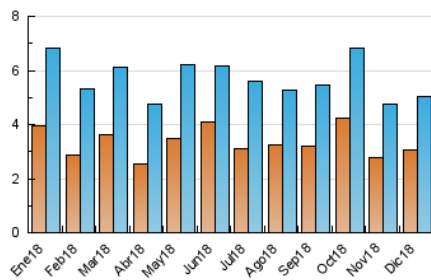

### 3. Por día del mes (Nacional e Internacional)

Día	N. únicos	Visitas	Páginas	Día	N. únicos	Visitas	Páginas	Día	N. únicos	Visitas	Páginas
1	107	118	179	11	199	237	429	21	90	97	174
2	135	154	410	12	138	159	254	22	84	95	178
3	140	166	288	13	114	130	245	23	123	143	250
4	92	121	250	14	110	128	259	24	97	113	160
5	120	145	342	15	334	359	486	25	61	67	97
6	152	179	475	16	348	375	500	26	68	74	112
7	154	185	357	17	194	233	320	27	117	129	245
8	98	113	165	18	176	215	382	28	242	269	365
9	176	195	314	19	101	133	243	29	134	143	160
10	140	175	279	20	88	103	261	30	133	146	333
								31	101	135	190

4. Gráficas (Nacional e Internacional)

4.1 Por día de la semana (promedio)

N. únicos / Visitas (x 100)

Páginas (x 100)

4.2 Por franja horaria (promedio)

Visitas (x 1000)

Páginas (x 1000)

4.3 Por meses

N. únicos / Visitas (x 1000)

Páginas (x 1000)

### Duración Visita:

Tiempo en segundos de todas las visitas de dos o más páginas vistas, dividido por el número total de visitas de dos o más páginas vistas.