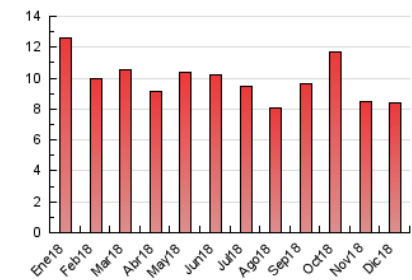

#### 3. Por día del mes (Nacional)

Día	N. únicos	Visitas	Páginas	Día	N. únicos	Visitas	Páginas	Día	N. únicos	Visitas	Páginas
1	102	113	174	11	192	230	421	21	86	93	170
2	131	149	405	12	133	154	246	22	77	88	169
3	128	153	275	13	104	120	221	23	120	140	247
4	83	112	239	14	106	123	254	24	94	110	157
5	113	137	332	15	315	340	465	25	58	64	94
6	143	169	465	16	341	368	492	26	65	70	103
7	147	178	348	17	194	233	320	27	111	123	238
8	87	99	149	18	173	212	379	28	234	258	354
9	170	187	306	19	96	128	237	29	128	137	154
10	135	170	268	20	85	99	248	30	127	139	321
								31	94	128	179

#### 4.1 Por día de la semana (promedio)

N. únicos / Visitas (x 100)

Páginas (x 100)

#### 4.2 Por franja horaria (promedio)

Visitas (x 1000)

Páginas (x 1000)

#### 4.3 Por meses

N. únicos / Visitas (x 1000)

Páginas (x 1000)