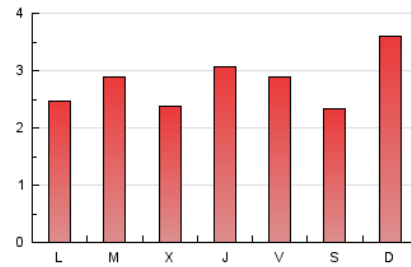

### 3. Por día del mes (Nacional e Internacional)

Día	N. únicos	Visitas	Páginas	Día	N. únicos	Visitas	Páginas	Día	N. únicos	Visitas	Páginas
1	107	118	179	11	199	237	429	21	90	97	174
2	135	154	410	12	138	159	254	22	84	95	178
3	140	166	288	13	114	130	245	23	123	143	250
4	92	121	250	14	110	128	259	24	97	113	160
5	120	145	342	15	334	359	486	25	61	67	97
6	152	179	475	16	348	375	500	26	68	74	112
7	154	185	357	17	194	233	320	27	117	129	245
8	98	113	165	18	176	215	382	28	242	269	365
9	176	195	314	19	101	133	243	29	134	143	160
10	140	175	279	20	88	103	261	30	133	146	333
								31	101	135	190

4. Gráficas (Nacional e Internacional)

4.1 Por día de la semana (promedio)

N. únicos / Visitas (x 100)

Páginas (x 100)

4.2 Por franja horaria (promedio)

Visitas (x 1000)

Páginas (x 1000)

4.3 Por meses