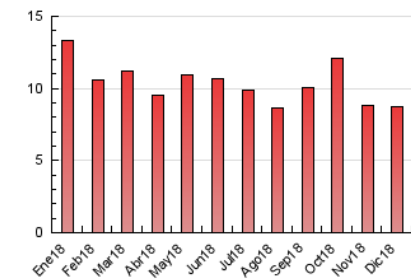

Páginas (x 1000)