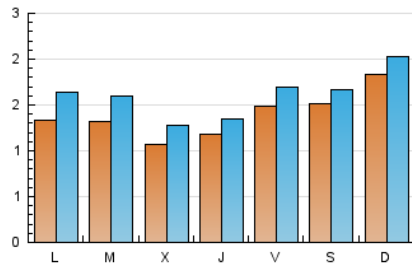

4. Gráficas (Nacional e Internacional)

4.1 Por día de la semana (promedio)

N. únicos / Visitas (x 100)