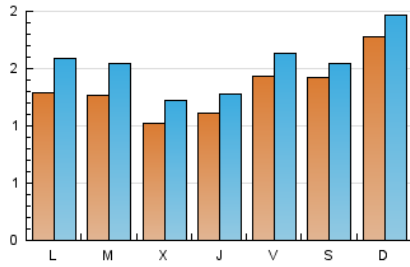

4. Gráficas (Nacional)

4.1 Por día de la semana (promedio)

N. únicos / Visitas (x 100)