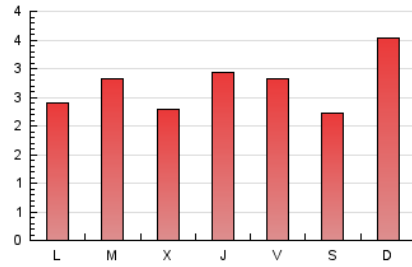

Páginas (x 100)