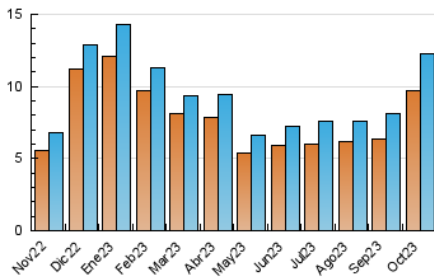

2. Secciones (Nacional)

	PAGINAS	%
HOME	1.053	5.18 %
RESTO	19.281	94.82 %

3. Por día del mes (Nacional)

Día	N. únicos	Visitas	Páginas	Día	N. únicos	Visitas	Páginas	Día	N. únicos	Visitas	Páginas
1	366	392	640	11	376	439	916	21	344	381	622
2	315	355	558	12	426	496	904	22	327	356	651
3	228	260	433	13	330	385	738	23	511	533	718
4	214	244	472	14	364	400	737	24	312	330	543
5	203	240	398	15	461	522	937	25	220	242	409
6	214	249	432	16	438	490	878	26	197	212	353
7	390	474	876	17	99	106	188	27	198	218	333
8	338	384	703	18	85	92	199	28	224	241	399
9	310	377	636	19	97	117	223	29	1.715	1.768	2.063
10	290	359	668	20	367	389	648	30	603	670	1.122
								31	460	523	937

4. Gráficas (Nacional)

4.1 Por día de la semana (promedio)

N. únicos / Visitas (x 100)

Páginas (x 100)

4.2 Por franja horaria (promedio)

Visitas_ (x 1000)

Páginas (x 1000)

4.3 Por meses

N. únicos / Visitas (x 1000)

Páginas (x 1000)

5. Observaciones

Este Medio Electrónico de Comunicación ha sido medido por la herramienta Google Analytics de Google (GA4)

6. Definiciones básicas (Para más información ver Normas Técnicas para el Control de los Medios Electrónicos de Comunicación)

Visita:

Una secuencia ininterrumpida de páginas servidas a un usuario válido. Si dicho usuario no realiza peticiones de páginas en un periodo de tiempo (30 min) la siguiente petición constituirá el inicio de una nueva visita.