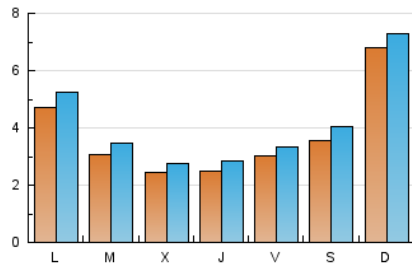

1. Cifras totales y promedios (Nacional e Internacional)

MES - AÑO	NAVEGADORES UNICOS	VISITAS	PAGINAS
Octubre - 2023	10.499	13.177	21.607
PROMEDIO DIARIO	384	425	697
PROMEDIO LUNES-VIERNES	321	360	616
PROMEDIO SABADO-DOMINGO	537	584	894
PAGINAS / VISITAS	1,64		
DURACION MEDIA VISITAS	0:02:20		
TIEMPO INTERACCIÓN MEDIO	0:01:00		

2. Secciones (Nacional e Internacional)

	PAGINAS	%
HOME	1.128	5.22 %
RESTO	20.479	94.78 %

3. Por día del mes (Nacional e Internacional)

Día	N. únicos	Visitas	Páginas	Día	N. únicos	Visitas	Páginas	Día	N. únicos	Visitas	Páginas
1	397	427	686	11	400	464	949	21	371	411	654
2	346	395	615	12	451	521	946	22	354	385	685
3	250	286	471	13	353	409	774	23	551	575	765
4	228	258	495	14	392	429	779	24	351	374	598
5	216	255	422	15	488	554	979	25	245	267	446
6	232	267	454	16	474	525	930	26	212	227	373
7	410	501	925	17	113	121	206	27	222	242	362
8	364	414	743	18	102	110	235	28	253	271	435
9	338	408	695	19	111	133	238	29	1.804	1.860	2.163
10	320	390	708	20	399	422	691	30	647	716	1.183
								31	495	560	1.002

4. Gráficas (Nacional e Internacional)

4.1 Por día de la semana (promedio)

N. únicos / Visitas (x 100)

Páginas (x 100)

4.2 Por franja horaria (promedio)

Visitas_ (x 1000)

Páginas (x 1000)

4.3 Por meses