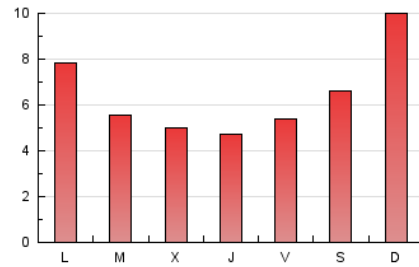

1. Cifras totales y promedios (Nacional)

MES - AÑO	NAVEGADORES UNICOS	VISITAS	PAGINAS
Octubre - 2023	9.688	12.244	20.334
PROMEDIO DIARIO	356	395	656
PROMEDIO LUNES-VIERNES	295	333	578
PROMEDIO SABADO-DOMINGO	503	546	848
PAGINAS / VISITAS	1,66		
DURACION MEDIA VISITAS	0:02:25		
TIEMPO INTERACCIÓN MEDIO	0:01:03		

2. Secciones (Nacional)

	PAGINAS	%
HOME	1.053	5.18 %
RESTO	19.281	94.82 %

3. Por día del mes (Nacional)

Día	N. únicos	Visitas	Páginas	Día	N. únicos	Visitas	Páginas	Día	N. únicos	Visitas	Páginas
1	366	392	640	11	376	439	916	21	344	381	622
2	315	355	558	12	426	496	904	22	327	356	651
3	228	260	433	13	330	385	738	23	511	533	718
4	214	244	472	14	364	400	737	24	312	330	543
5	203	240	398	15	461	522	937	25	220	242	409
6	214	249	432	16	438	490	878	26	197	212	353
7	390	474	876	17	99	106	188	27	198	218	333
8	338	384	703	18	85	92	199	28	224	241	399
9	310	377	636	19	97	117	223	29	1.715	1.768	2.063
10	290	359	668	20	367	389	648	30	603	670	1.122
								31	460	523	937

4. Gráficas (Nacional)

4.1 Por día de la semana (promedio)

N. únicos / Visitas (x 100)

Páginas (x 100)

4.2 Por franja horaria (promedio)

Visitas_ (x 1000)

Páginas (x 1000)

4.3 Por meses