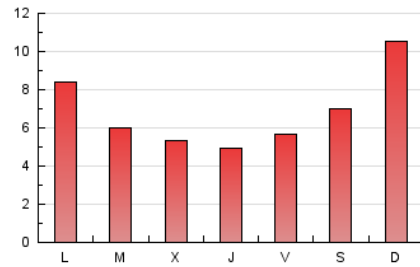

1. Cifras totales y promedios (Nacional e Internacional)

MES - AÑO	NAVEGADORES UNICOS	VISITAS	PAGINAS
Octubre - 2023	10.499	13.177	21.607
PROMEDIO DIARIO	384	425	697
PROMEDIO LUNES-VIERNES	321	360	616
PROMEDIO SABADO-DOMINGO	537	584	894
PAGINAS / VISITAS	1,64		
DURACION MEDIA VISITAS	0:02:20		
TIEMPO INTERACCIÓN MEDIO	0:01:00		

2. Secciones (Nacional e Internacional)

	PAGINAS	%
HOME	1.128	5.22 %
RESTO	20.479	94.78 %

3. Por día del mes (Nacional e Internacional)

Día	N. únicos	Visitas	Páginas	Día	N. únicos	Visitas	Páginas	Día	N. únicos	Visitas	Páginas
1	397	427	686	11	400	464	949	21	371	411	654
2	346	395	615	12	451	521	946	22	354	385	685
3	250	286	471	13	353	409	774	23	551	575	765
4	228	258	495	14	392	429	779	24	351	374	598
5	216	255	422	15	488	554	979	25	245	267	446
6	232	267	454	16	474	525	930	26	212	227	373
7	410	501	925	17	113	121	206	27	222	242	362
8	364	414	743	18	102	110	235	28	253	271	435
9	338	408	695	19	111	133	238	29	1.804	1.860	2.163
10	320	390	708	20	399	422	691	30	647	716	1.183
								31	495	560	1.002

4. Gráficas (Nacional e Internacional)

4.1 Por día de la semana (promedio)

N. únicos / Visitas (x 100)

Páginas (x 100)

4.2 Por franja horaria (promedio)

Visitas_ (x 1000)

Páginas (x 1000)

4.3 Por meses