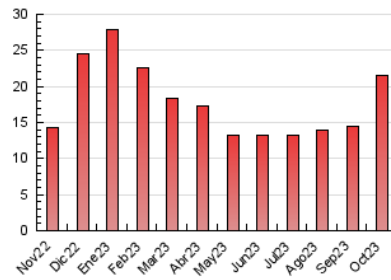

Páginas (x 1000)