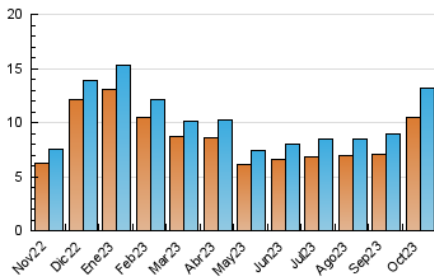

4.2 Por franja horaria (promedio)

Visitas_ (x 1000)

Páginas (x 1000)

4.3 Por meses

N. únicos / Visitas (x 1000)