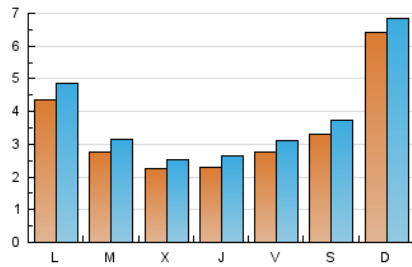

1. Cifras totales y promedios (Nacional)

MES - AÑO	NAVEGADORES UNICOS	VISITAS	PAGINAS
Octubre - 2023	9.688	12.244	20.334
PROMEDIO DIARIO	356	395	656
PROMEDIO LUNES-VIERNES	295	333	578
PROMEDIO SABADO-DOMINGO	503	546	848
PAGINAS / VISITAS	1,66		
DURACION MEDIA VISITAS	0:02:25		
TIEMPO INTERACCIÓN MEDIO	0:01:03		

2. Secciones (Nacional)

	PAGINAS	%
HOME	1.053	5.18 %
RESTO	19.281	94.82 %

3. Por día del mes (Nacional)

Día	N. únicos	Visitas	Páginas	Día	N. únicos	Visitas	Páginas	Día	N. únicos	Visitas	Páginas
1	366	392	640	11	376	439	916	21	344	381	622
2	315	355	558	12	426	496	904	22	327	356	651
3	228	260	433	13	330	385	738	23	511	533	718
4	214	244	472	14	364	400	737	24	312	330	543
5	203	240	398	15	461	522	937	25	220	242	409
6	214	249	432	16	438	490	878	26	197	212	353
7	390	474	876	17	99	106	188	27	198	218	333
8	338	384	703	18	85	92	199	28	224	241	399
9	310	377	636	19	97	117	223	29	1.715	1.768	2.063
10	290	359	668	20	367	389	648	30	603	670	1.122
								31	460	523	937

4. Gráficas (Nacional)

4.1 Por día de la semana (promedio)

N. únicos / Visitas (x 100)

Páginas (x 100)

4.2 Por franja horaria (promedio)

Visitas_ (x 1000)

Páginas (x 1000)

4.3 Por meses