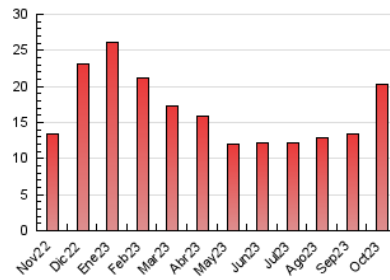

2. Secciones (Nacional)

	PAGINAS	%
HOME	1.053	5.18 %
RESTO	19.281	94.82 %

3. Por día del mes (Nacional)

Día	N. únicos	Visitas	Páginas	Día	N. únicos	Visitas	Páginas	Día	N. únicos	Visitas	Páginas
1	366	392	640	11	376	439	916	21	344	381	622
2	315	355	558	12	426	496	904	22	327	356	651
3	228	260	433	13	330	385	738	23	511	533	718
4	214	244	472	14	364	400	737	24	312	330	543
5	203	240	398	15	461	522	937	25	220	242	409
6	214	249	432	16	438	490	878	26	197	212	353
7	390	474	876	17	99	106	188	27	198	218	333
8	338	384	703	18	85	92	199	28	224	241	399
9	310	377	636	19	97	117	223	29	1.715	1.768	2.063
10	290	359	668	20	367	389	648	30	603	670	1.122
								31	460	523	937

4. Gráficas (Nacional)

4.1 Por día de la semana (promedio)

N. únicos / Visitas (x 100)

Páginas (x 100)

4.2 Por franja horaria (promedio)

Visitas_ (x 1000)

Páginas (x 1000)

4.3 Por meses

N. únicos / Visitas (x 1000)

Páginas (x 1000)

5. Observaciones

Este Medio Electrónico de Comunicación ha sido medido por la herramienta Google Analytics de Google (GA4)

6. Definiciones básicas (Para más información ver Normas Técnicas para el Control de los Medios Electrónicos de Comunicación)

Visita:

Una secuencia ininterrumpida de páginas servidas a un usuario válido. Si dicho usuario no realiza peticiones de páginas en un periodo de tiempo (30 min) la siguiente petición constituirá el inicio de una nueva visita.