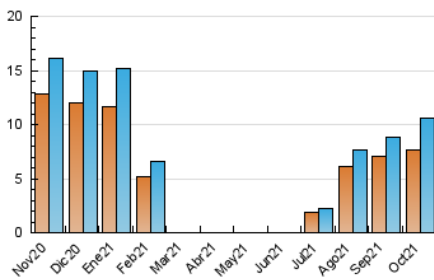

2. Secciones (Nacional)

| | PAGINAS | % |
|--------------|---------|---------|
| HOME | 1.487 | 6.99 % |
| RESTO | 19.800 | 93.01 % |

3. Por día del mes (Nacional)

| Día | N. únicos | Visitas | Páginas | Día | N. únicos | Visitas | Páginas | Día | N. únicos | Visitas | Páginas |
|-----|-----------|---------|---------|-----|-----------|---------|---------|-----|-----------|---------|---------|
| 1 | 348 | 374 | 693 | 11 | 358 | 422 | 903 | 21 | 206 | 227 | 488 |
| 2 | 337 | 350 | 637 | 12 | 401 | 484 | 906 | 22 | 469 | 499 | 873 |
| 3 | 416 | 436 | 807 | 13 | 267 | 309 | 700 | 23 | 196 | 207 | 394 |
| 4 | 269 | 293 | 660 | 14 | 391 | 436 | 1.069 | 24 | 333 | 348 | 550 |
| 5 | 295 | 318 | 630 | 15 | 334 | 404 | 987 | 25 | 345 | 368 | 653 |
| 6 | 215 | 238 | 503 | 16 | 297 | 366 | 870 | 26 | 271 | 289 | 483 |
| 7 | 285 | 320 | 610 | 17 | 372 | 433 | 995 | 27 | 171 | 188 | 371 |
| 8 | 259 | 303 | 573 | 18 | 441 | 497 | 932 | 28 | 147 | 159 | 326 |
| 9 | 490 | 605 | 1.116 | 19 | 351 | 382 | 826 | 29 | 188 | 201 | 384 |
| 10 | 267 | 307 | 509 | 20 | 236 | 276 | 787 | 30 | 187 | 209 | 389 |
| | | | | | | | | 31 | 291 | 313 | 663 |

4. Gráficas (Nacional)

4.1 Por día de la semana (promedio)

N. únicos / Visitas (x 100)

Páginas (x 100)

4.2 Por franja horaria (promedio)

Visitas_ (x 1000)

Páginas (x 1000)

4.3 Por meses

N. únicos / Visitas (x 1000)

Páginas (x 1000)

5. Observaciones

Este Medio Electrónico de Comunicación ha sido medido por la herramienta Google Analytics de Google

6. Definiciones básicas (Para más información ver Normas Técnicas para el Control de los Medios Electrónicos de Comunicación)

Visita:

Una secuencia ininterrumpida de páginas servidas a un usuario válido. Si dicho usuario no realiza peticiones de páginas en un periodo de tiempo (30 min) la siguiente petición constituirá el inicio de una nueva visita.