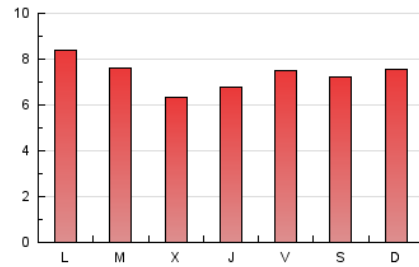

1. Cifras totales y promedios (Nacional e Internacional)

| MES - AÑO | NAVEGADORES UNICOS | VISITAS | PAGINAS |
|--------------------------------|--------------------|------------|------------|
| Octubre - 2021 | 8.689 | 11.635 | 22.741 |
| PROMEDIO DIARIO | 338 | 375 | 734 |
| PROMEDIO LUNES-VIERNES | 332 | 368 | 732 |
| PROMEDIO SABADO-DOMINGO | 350 | 390 | 738 |
| PAGINAS / VISITAS | 1,95 | | |
| DURACION MEDIA VISITAS | 0:01:50 | | |
| DURACION MEDIA PAGINAS | 0:01:55 | | |

2. Secciones (Nacional e Internacional)

| | PAGINAS | % |
|--------------|---------|---------|
| HOME | 1.560 | 6.86 % |
| RESTO | 21.181 | 93.14 % |

3. Por día del mes (Nacional e Internacional)

| Día | N. únicos | Visitas | Páginas | Día | N. únicos | Visitas | Páginas | Día | N. únicos | Visitas | Páginas |
|-----|-----------|---------|---------|-----|-----------|---------|---------|-----|-----------|---------|---------|
| 1 | 387 | 413 | 740 | 11 | 383 | 449 | 943 | 21 | 239 | 260 | 529 |
| 2 | 367 | 381 | 676 | 12 | 425 | 509 | 944 | 22 | 529 | 560 | 949 |
| 3 | 452 | 474 | 855 | 13 | 296 | 341 | 742 | 23 | 231 | 245 | 458 |
| 4 | 309 | 333 | 709 | 14 | 439 | 485 | 1.146 | 24 | 367 | 382 | 589 |
| 5 | 325 | 349 | 667 | 15 | 371 | 442 | 1.027 | 25 | 387 | 414 | 714 |
| 6 | 238 | 263 | 533 | 16 | 330 | 399 | 906 | 26 | 303 | 322 | 529 |
| 7 | 315 | 350 | 682 | 17 | 415 | 476 | 1.054 | 27 | 208 | 226 | 416 |
| 8 | 290 | 335 | 614 | 18 | 487 | 543 | 991 | 28 | 167 | 179 | 349 |
| 9 | 519 | 635 | 1.157 | 19 | 396 | 427 | 898 | 29 | 210 | 224 | 412 |
| 10 | 293 | 334 | 551 | 20 | 271 | 312 | 832 | 30 | 205 | 227 | 413 |
| | | | | | | | | 31 | 323 | 346 | 716 |

4. Gráficas (Nacional e Internacional)

4.1 Por día de la semana (promedio)

N. únicos / Visitas (x 100)

Páginas (x 100)

4.2 Por franja horaria (promedio)

Visitas__ (x 1000)

Páginas (x 1000)

4.3 Por meses