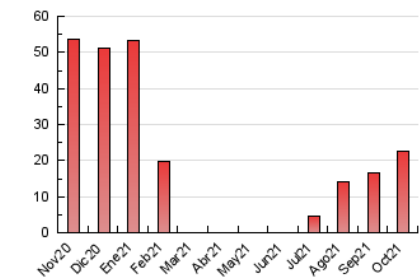

Páginas (x 1000)