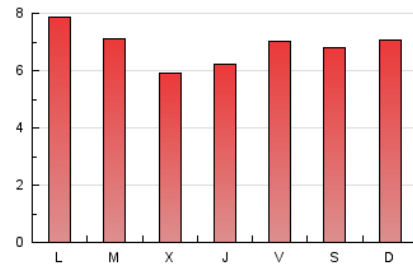

1. Cifras totales y promedios (Nacional)

| MES - AÑO | NAVEGADORES UNICOS | VISITAS | PAGINAS |
|--------------------------------|--------------------|------------|------------|
| Octubre - 2021 | 7.701 | 10.561 | 21.287 |
| PROMEDIO DIARIO | 304 | 341 | 687 |
| PROMEDIO LUNES-VIERNES | 297 | 333 | 684 |
| PROMEDIO SABADO-DOMINGO | 319 | 357 | 693 |
| PAGINAS / VISITAS | 2,02 | | |
| DURACION MEDIA VISITAS | 0:01:57 | | |
| DURACION MEDIA PAGINAS | 0:01:55 | | |

2. Secciones (Nacional)

| | PAGINAS | % |
|--------------|---------|---------|
| HOME | 1.487 | 6.99 % |
| RESTO | 19.800 | 93.01 % |

3. Por día del mes (Nacional)

| Día | N. únicos | Visitas | Páginas | Día | N. únicos | Visitas | Páginas | Día | N. únicos | Visitas | Páginas |
|-----|-----------|---------|---------|-----|-----------|---------|---------|-----|-----------|---------|---------|
| 1 | 348 | 374 | 693 | 11 | 358 | 422 | 903 | 21 | 206 | 227 | 488 |
| 2 | 337 | 350 | 637 | 12 | 401 | 484 | 906 | 22 | 469 | 499 | 873 |
| 3 | 416 | 436 | 807 | 13 | 267 | 309 | 700 | 23 | 196 | 207 | 394 |
| 4 | 269 | 293 | 660 | 14 | 391 | 436 | 1.069 | 24 | 333 | 348 | 550 |
| 5 | 295 | 318 | 630 | 15 | 334 | 404 | 987 | 25 | 345 | 368 | 653 |
| 6 | 215 | 238 | 503 | 16 | 297 | 366 | 870 | 26 | 271 | 289 | 483 |
| 7 | 285 | 320 | 610 | 17 | 372 | 433 | 995 | 27 | 171 | 188 | 371 |
| 8 | 259 | 303 | 573 | 18 | 441 | 497 | 932 | 28 | 147 | 159 | 326 |
| 9 | 490 | 605 | 1.116 | 19 | 351 | 382 | 826 | 29 | 188 | 201 | 384 |
| 10 | 267 | 307 | 509 | 20 | 236 | 276 | 787 | 30 | 187 | 209 | 389 |
| | | | | | | | | 31 | 291 | 313 | 663 |

4. Gráficas (Nacional)

4.1 Por día de la semana (promedio)

N. únicos / Visitas (x 100)

Páginas (x 100)

4.2 Por franja horaria (promedio)

Visitas_ (x 1000)

Páginas (x 1000)

4.3 Por meses