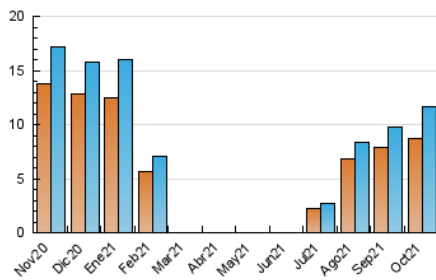

4.3 Por meses

N. únicos / Visitas (x 1000)