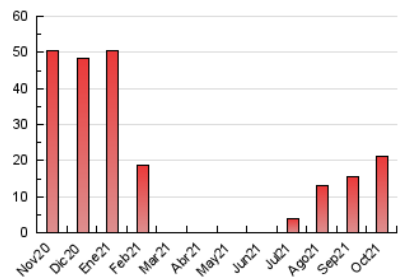

Páginas (x 1000)