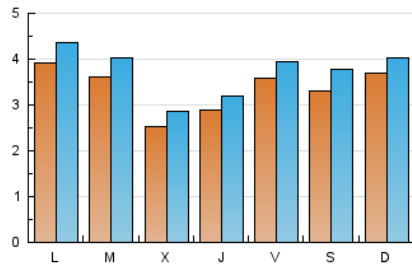

1. Cifras totales y promedios (Nacional e Internacional)

| MES - AÑO | NAVEGADORES UNICOS | VISITAS | PAGINAS |
|--------------------------------|--------------------|------------|------------|
| Octubre - 2021 | 8.689 | 11.635 | 22.741 |
| PROMEDIO DIARIO | 338 | 375 | 734 |
| PROMEDIO LUNES-VIERNES | 332 | 368 | 732 |
| PROMEDIO SABADO-DOMINGO | 350 | 390 | 738 |
| PAGINAS / VISITAS | 1,95 | | |
| DURACION MEDIA VISITAS | 0:01:50 | | |
| DURACION MEDIA PAGINAS | 0:01:55 | | |

2. Secciones (Nacional e Internacional)

| | PAGINAS | % |
|--------------|---------|---------|
| HOME | 1.560 | 6.86 % |
| RESTO | 21.181 | 93.14 % |

3. Por día del mes (Nacional e Internacional)

| Día | N. únicos | Visitas | Páginas | Día | N. únicos | Visitas | Páginas | Día | N. únicos | Visitas | Páginas |
|-----|-----------|---------|---------|-----|-----------|---------|---------|-----|-----------|---------|---------|
| 1 | 387 | 413 | 740 | 11 | 383 | 449 | 943 | 21 | 239 | 260 | 529 |
| 2 | 367 | 381 | 676 | 12 | 425 | 509 | 944 | 22 | 529 | 560 | 949 |
| 3 | 452 | 474 | 855 | 13 | 296 | 341 | 742 | 23 | 231 | 245 | 458 |
| 4 | 309 | 333 | 709 | 14 | 439 | 485 | 1.146 | 24 | 367 | 382 | 589 |
| 5 | 325 | 349 | 667 | 15 | 371 | 442 | 1.027 | 25 | 387 | 414 | 714 |
| 6 | 238 | 263 | 533 | 16 | 330 | 399 | 906 | 26 | 303 | 322 | 529 |
| 7 | 315 | 350 | 682 | 17 | 415 | 476 | 1.054 | 27 | 208 | 226 | 416 |
| 8 | 290 | 335 | 614 | 18 | 487 | 543 | 991 | 28 | 167 | 179 | 349 |
| 9 | 519 | 635 | 1.157 | 19 | 396 | 427 | 898 | 29 | 210 | 224 | 412 |
| 10 | 293 | 334 | 551 | 20 | 271 | 312 | 832 | 30 | 205 | 227 | 413 |
| | | | | | | | | 31 | 323 | 346 | 716 |

4. Gráficas (Nacional e Internacional)

4.1 Por día de la semana (promedio)

N. únicos / Visitas (x 100)

Páginas (x 100)

4.2 Por franja horaria (promedio)

Visitas__ (x 1000)

Páginas (x 1000)

4.3 Por meses