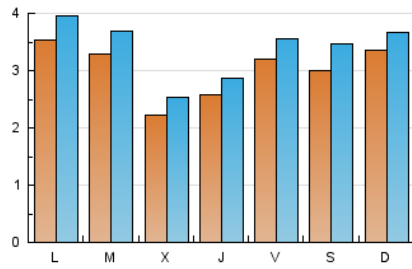

1. Cifras totales y promedios (Nacional)

| MES - AÑO | NAVEGADORES UNICOS | VISITAS | PAGINAS |
|--------------------------------|--------------------|------------|------------|
| Octubre - 2021 | 7.701 | 10.561 | 21.287 |
| PROMEDIO DIARIO | 304 | 341 | 687 |
| PROMEDIO LUNES-VIERNES | 297 | 333 | 684 |
| PROMEDIO SABADO-DOMINGO | 319 | 357 | 693 |
| PAGINAS / VISITAS | 2,02 | | |
| DURACION MEDIA VISITAS | 0:01:57 | | |
| DURACION MEDIA PAGINAS | 0:01:55 | | |

2. Secciones (Nacional)

| | PAGINAS | % |
|--------------|---------|---------|
| HOME | 1.487 | 6.99 % |
| RESTO | 19.800 | 93.01 % |

3. Por día del mes (Nacional)

| Día | N. únicos | Visitas | Páginas | Día | N. únicos | Visitas | Páginas | Día | N. únicos | Visitas | Páginas |
|-----|-----------|---------|---------|-----|-----------|---------|---------|-----|-----------|---------|---------|
| 1 | 348 | 374 | 693 | 11 | 358 | 422 | 903 | 21 | 206 | 227 | 488 |
| 2 | 337 | 350 | 637 | 12 | 401 | 484 | 906 | 22 | 469 | 499 | 873 |
| 3 | 416 | 436 | 807 | 13 | 267 | 309 | 700 | 23 | 196 | 207 | 394 |
| 4 | 269 | 293 | 660 | 14 | 391 | 436 | 1.069 | 24 | 333 | 348 | 550 |
| 5 | 295 | 318 | 630 | 15 | 334 | 404 | 987 | 25 | 345 | 368 | 653 |
| 6 | 215 | 238 | 503 | 16 | 297 | 366 | 870 | 26 | 271 | 289 | 483 |
| 7 | 285 | 320 | 610 | 17 | 372 | 433 | 995 | 27 | 171 | 188 | 371 |
| 8 | 259 | 303 | 573 | 18 | 441 | 497 | 932 | 28 | 147 | 159 | 326 |
| 9 | 490 | 605 | 1.116 | 19 | 351 | 382 | 826 | 29 | 188 | 201 | 384 |
| 10 | 267 | 307 | 509 | 20 | 236 | 276 | 787 | 30 | 187 | 209 | 389 |
| | | | | | | | | 31 | 291 | 313 | 663 |

4. Gráficas (Nacional)

4.1 Por día de la semana (promedio)

N. únicos / Visitas (x 100)

Páginas (x 100)

4.2 Por franja horaria (promedio)

Visitas_ (x 1000)

Páginas (x 1000)

4.3 Por meses