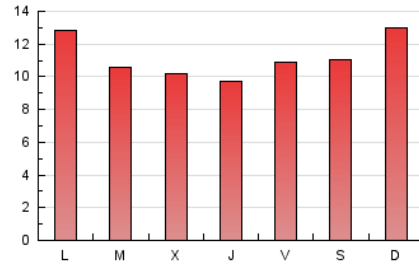

1. Cifras totales y promedios (Nacional)

MES - AÑO	NAVEGADORES UNICOS	VISITAS	PAGINAS
Octubre - 2020	8.665	11.589	34.428
PROMEDIO DIARIO	341	374	1.111
PROMEDIO LUNES-VIERNES	324	357	1.079
PROMEDIO SABADO-DOMINGO	383	415	1.188
PAGINAS / VISITAS	2,97		
DURACION MEDIA VISITAS	0:00:57		
DURACION MEDIA PAGINAS	0:00:29		

2. Secciones (Nacional)

	PAGINAS	%
HOME	1.785	5.18 %
RESTO	32.643	94.82 %

3. Por día del mes (Nacional)

Día	N. únicos	Visitas	Páginas	Día	N. únicos	Visitas	Páginas	Día	N. únicos	Visitas	Páginas
1	222	240	730	11	248	272	868	21	295	323	941
2	320	337	940	12	285	314	985	22	348	367	939
3	253	274	749	13	299	337	1.162	23	317	342	969
4	406	424	1.255	14	303	339	958	24	403	454	1.198
5	368	396	1.218	15	249	274	797	25	462	490	1.458
6	316	368	1.218	16	299	325	916	26	417	468	1.501
7	314	341	1.125	17	379	429	1.203	27	324	349	1.081
8	390	426	1.155	18	517	556	1.601	28	307	333	1.040
9	337	397	1.210	19	363	399	1.442	29	407	443	1.241
10	294	320	913	20	239	259	761	30	416	476	1.409
								31	484	517	1.445

4. Gráficas (Nacional)

4.1 Por día de la semana (promedio)

N. únicos / Visitas (x 100)

Páginas (x 100)

4.2 Por franja horaria (promedio)

Visitas (x 1000)

Páginas (x 1000)

4.3 Por meses