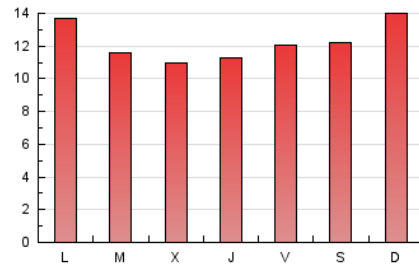

1. Cifras totales y promedios (Nacional e Internacional)

MES - AÑO	NAVEGADORES UNICOS	VISITAS	PAGINAS
Octubre - 2020	9.783	12.870	37.873
PROMEDIO DIARIO	381	415	1.222
PROMEDIO LUNES-VIERNES	364	398	1.190
PROMEDIO SABADO-DOMINGO	424	457	1.300
PAGINAS / VISITAS	2,94		
DURACION MEDIA VISITAS	0:00:55		
DURACION MEDIA PAGINAS	0:00:28		

2. Secciones (Nacional e Internacional)

	PAGINAS	%
HOME	1.862	4.92 %
RESTO	36.011	95.08 %

3. Por día del mes (Nacional e Internacional)

Día	N. únicos	Visitas	Páginas	Día	N. únicos	Visitas	Páginas	Día	N. únicos	Visitas	Páginas
1	242	262	793	11	288	313	976	21	326	354	1.031
2	342	360	996	12	305	334	1.049	22	378	398	1.026
3	274	295	798	13	358	397	1.324	23	349	375	1.059
4	443	461	1.353	14	343	380	1.064	24	444	495	1.317
5	394	423	1.285	15	296	321	912	25	500	530	1.579
6	339	392	1.304	16	327	354	983	26	445	497	1.578
7	341	369	1.207	17	408	459	1.282	27	359	384	1.177
8	537	582	1.580	18	546	585	1.683	28	327	353	1.090
9	435	498	1.470	19	410	447	1.573	29	446	482	1.334
10	379	410	1.150	20	265	285	833	30	450	511	1.507
								31	530	564	1.560

4. Gráficas (Nacional e Internacional)

4.1 Por día de la semana (promedio)

N. únicos / Visitas (x 100)

Páginas (x 100)

4.2 Por franja horaria (promedio)

Visitas (x 1000)

Páginas (x 1000)

4.3 Por meses