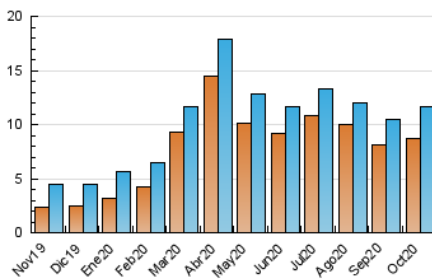

4.3 Por meses

N. únicos / Visitas (x 1000)