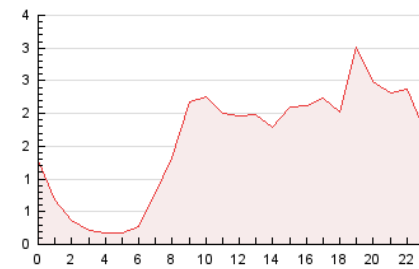

2. Secciones (Nacional e Internacional)

	PAGINAS	%
HOME	1.862	4.92 %
RESTO	36.011	95.08 %

3. Por día del mes (Nacional e Internacional)

Día	N. únicos	Visitas	Páginas	Día	N. únicos	Visitas	Páginas	Día	N. únicos	Visitas	Páginas
1	242	262	793	11	288	313	976	21	326	354	1.031
2	342	360	996	12	305	334	1.049	22	378	398	1.026
3	274	295	798	13	358	397	1.324	23	349	375	1.059
4	443	461	1.353	14	343	380	1.064	24	444	495	1.317
5	394	423	1.285	15	296	321	912	25	500	530	1.579
6	339	392	1.304	16	327	354	983	26	445	497	1.578
7	341	369	1.207	17	408	459	1.282	27	359	384	1.177
8	537	582	1.580	18	546	585	1.683	28	327	353	1.090
9	435	498	1.470	19	410	447	1.573	29	446	482	1.334
10	379	410	1.150	20	265	285	833	30	450	511	1.507
								31	530	564	1.560

4. Gráficas (Nacional e Internacional)

4.1 Por día de la semana (promedio)

N. únicos / Visitas (x 100)

Páginas (x 100)

4.2 Por franja horaria (promedio)

Visitas (x 1000)

Páginas (x 1000)

4.3 Por meses