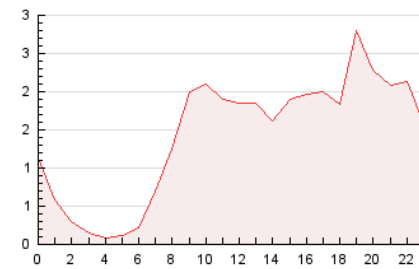

2. Secciones (Nacional)

	PAGINAS	%
HOME	1.785	5.18 %
RESTO	32.643	94.82 %

3. Por día del mes (Nacional)

Día	N. únicos	Visitas	Páginas	Día	N. únicos	Visitas	Páginas	Día	N. únicos	Visitas	Páginas
1	222	240	730	11	248	272	868	21	295	323	941
2	320	337	940	12	285	314	985	22	348	367	939
3	253	274	749	13	299	337	1.162	23	317	342	969
4	406	424	1.255	14	303	339	958	24	403	454	1.198
5	368	396	1.218	15	249	274	797	25	462	490	1.458
6	316	368	1.218	16	299	325	916	26	417	468	1.501
7	314	341	1.125	17	379	429	1.203	27	324	349	1.081
8	390	426	1.155	18	517	556	1.601	28	307	333	1.040
9	337	397	1.210	19	363	399	1.442	29	407	443	1.241
10	294	320	913	20	239	259	761	30	416	476	1.409
								31	484	517	1.445

4. Gráficas (Nacional)

4.1 Por día de la semana (promedio)

N. únicos / Visitas (x 100)

Páginas (x 100)

4.2 Por franja horaria (promedio)

Visitas (x 1000)

Páginas (x 1000)

4.3 Por meses