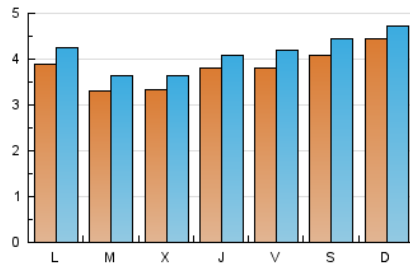

1. Cifras totales y promedios (Nacional e Internacional)

MES - AÑO	NAVEGADORES UNICOS	VISITAS	PAGINAS
Octubre - 2020	9.783	12.870	37.873
PROMEDIO DIARIO	381	415	1.222
PROMEDIO LUNES-VIERNES	364	398	1.190
PROMEDIO SABADO-DOMINGO	424	457	1.300
PAGINAS / VISITAS	2,94		
DURACION MEDIA VISITAS	0:00:55		
DURACION MEDIA PAGINAS	0:00:28		

2. Secciones (Nacional e Internacional)

	PAGINAS	%
HOME	1.862	4.92 %
RESTO	36.011	95.08 %

3. Por día del mes (Nacional e Internacional)

Día	N. únicos	Visitas	Páginas	Día	N. únicos	Visitas	Páginas	Día	N. únicos	Visitas	Páginas
1	242	262	793	11	288	313	976	21	326	354	1.031
2	342	360	996	12	305	334	1.049	22	378	398	1.026
3	274	295	798	13	358	397	1.324	23	349	375	1.059
4	443	461	1.353	14	343	380	1.064	24	444	495	1.317
5	394	423	1.285	15	296	321	912	25	500	530	1.579
6	339	392	1.304	16	327	354	983	26	445	497	1.578
7	341	369	1.207	17	408	459	1.282	27	359	384	1.177
8	537	582	1.580	18	546	585	1.683	28	327	353	1.090
9	435	498	1.470	19	410	447	1.573	29	446	482	1.334
10	379	410	1.150	20	265	285	833	30	450	511	1.507
								31	530	564	1.560

4. Gráficas (Nacional e Internacional)

4.1 Por día de la semana (promedio)

N. únicos / Visitas (x 100)

Páginas (x 100)

4.2 Por franja horaria (promedio)

Visitas (x 1000)

Páginas (x 1000)

4.3 Por meses