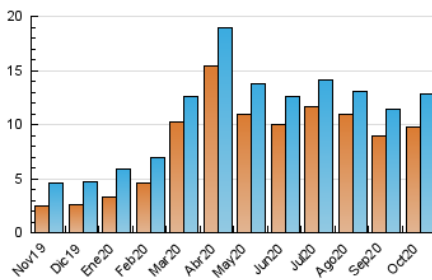

4.3 Por meses

N. únicos / Visitas (x 1000)