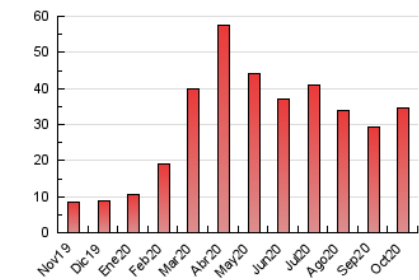

Páginas (x 1000)