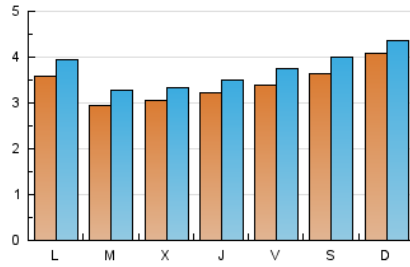

1. Cifras totales y promedios (Nacional)

MES - AÑO	NAVEGADORES UNICOS	VISITAS	PAGINAS
Octubre - 2020	8.665	11.589	34.428
PROMEDIO DIARIO	341	374	1.111
PROMEDIO LUNES-VIERNES	324	357	1.079
PROMEDIO SABADO-DOMINGO	383	415	1.188
PAGINAS / VISITAS	2,97		
DURACION MEDIA VISITAS	0:00:57		
DURACION MEDIA PAGINAS	0:00:29		

2. Secciones (Nacional)

	PAGINAS	%
HOME	1.785	5.18 %
RESTO	32.643	94.82 %

3. Por día del mes (Nacional)

Día	N. únicos	Visitas	Páginas	Día	N. únicos	Visitas	Páginas	Día	N. únicos	Visitas	Páginas
1	222	240	730	11	248	272	868	21	295	323	941
2	320	337	940	12	285	314	985	22	348	367	939
3	253	274	749	13	299	337	1.162	23	317	342	969
4	406	424	1.255	14	303	339	958	24	403	454	1.198
5	368	396	1.218	15	249	274	797	25	462	490	1.458
6	316	368	1.218	16	299	325	916	26	417	468	1.501
7	314	341	1.125	17	379	429	1.203	27	324	349	1.081
8	390	426	1.155	18	517	556	1.601	28	307	333	1.040
9	337	397	1.210	19	363	399	1.442	29	407	443	1.241
10	294	320	913	20	239	259	761	30	416	476	1.409
								31	484	517	1.445

4. Gráficas (Nacional)

4.1 Por día de la semana (promedio)

N. únicos / Visitas (x 100)

Páginas (x 100)

4.2 Por franja horaria (promedio)

Visitas (x 1000)

Páginas (x 1000)

4.3 Por meses