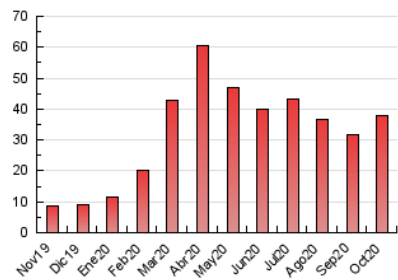

Páginas (x 1000)