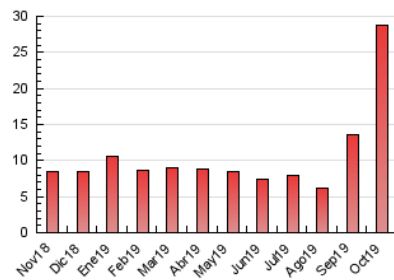

Páginas (x 1000)