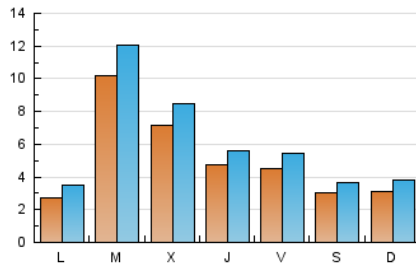

1. Cifras totales y promedios (Nacional)

MES - AÑO	NAVEGADORES UNICOS	VISITAS	PAGINAS
Octubre - 2019	11.333	19.663	28.788
PROMEDIO DIARIO	529	634	929
PROMEDIO LUNES-VIERNES	606	726	1.067
PROMEDIO SABADO-DOMINGO	305	372	530
PAGINAS / VISITAS	1,46		
DURACION MEDIA VISITAS	0:01:09		
DURACION MEDIA PAGINAS	0:02:29		

2. Secciones (Nacional)

	PAGINAS	%
HOME	2.809	9.76 %
RESTO	25.979	90.24 %

3. Por día del mes (Nacional)

Día	N. únicos	Visitas	Páginas	Día	N. únicos	Visitas	Páginas	Día	N. únicos	Visitas	Páginas
1	4.208	4.894	7.151	11	457	566	818	21	161	205	282
2	2.680	3.148	4.337	12	302	372	564	22	125	155	324
3	1.546	1.816	2.659	13	319	391	590	23	126	149	320
4	1.089	1.302	1.751	14	292	416	568	24	140	169	278
5	671	786	1.064	15	216	289	453	25	136	167	287
6	664	822	1.171	16	196	249	401	26	108	129	160
7	527	643	832	17	168	216	309	27	105	123	185
8	443	545	735	18	125	157	199	28	122	149	262
9	392	498	797	19	130	171	253	29	120	144	307
10	378	447	677	20	144	178	249	30	166	212	547
								31	132	155	258

4. Gráficas (Nacional)

4.1 Por día de la semana (promedio)

N. únicos / Visitas (x 100)

Páginas (x 100)

4.2 Por franja horaria (promedio)

Visitas (x 1000)

Páginas (x 1000)

4.3 Por meses