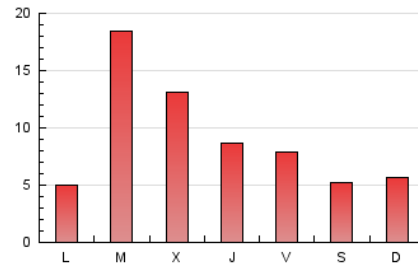

1. Cifras totales y promedios (Nacional e Internacional)

MES - AÑO	NAVEGADORES UNICOS	VISITAS	PAGINAS
Octubre - 2019	11.714	20.239	29.588
PROMEDIO DIARIO	545	653	954
PROMEDIO LUNES-VIERNES	624	746	1.096
PROMEDIO SABADO-DOMINGO	316	384	546
PAGINAS / VISITAS	1,46		
DURACION MEDIA VISITAS	0:01:09		
DURACION MEDIA PAGINAS	0:02:30		

2. Secciones (Nacional e Internacional)

	PAGINAS	%
HOME	2.874	9.71 %
RESTO	26.714	90.29 %

3. Por día del mes (Nacional e Internacional)

Día	N. únicos	Visitas	Páginas	Día	N. únicos	Visitas	Páginas	Día	N. únicos	Visitas	Páginas
1	4.307	5.007	7.317	11	475	590	852	21	171	215	294
2	2.753	3.235	4.453	12	312	382	576	22	130	160	337
3	1.603	1.880	2.749	13	350	426	635	23	130	156	334
4	1.120	1.335	1.790	14	300	428	585	24	148	178	288
5	686	810	1.097	15	221	295	468	25	145	176	297
6	683	843	1.202	16	201	255	407	26	112	134	166
7	541	658	853	17	171	220	315	27	108	126	188
8	462	571	768	18	128	160	202	28	125	152	266
9	402	508	809	19	132	173	256	29	124	150	315
10	386	455	695	20	145	179	250	30	173	219	557
								31	140	163	267

4. Gráficas (Nacional e Internacional)

4.1 Por día de la semana (promedio)

N. únicos / Visitas (x 100)

Páginas (x 100)

4.2 Por franja horaria (promedio)

Visitas (x 1000)

Páginas (x 1000)

4.3 Por meses