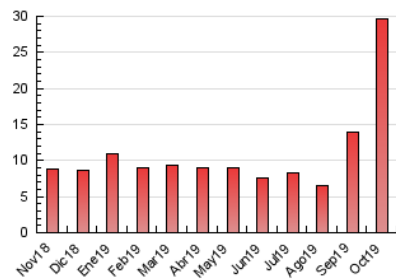

Páginas (x 1000)