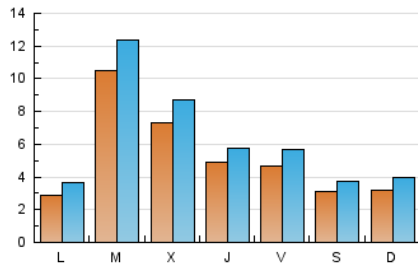

1. Cifras totales y promedios (Nacional e Internacional)

MES - AÑO	NAVEGADORES UNICOS	VISITAS	PAGINAS
Octubre - 2019	11.714	20.239	29.588
PROMEDIO DIARIO	545	653	954
PROMEDIO LUNES-VIERNES	624	746	1.096
PROMEDIO SABADO-DOMINGO	316	384	546
PAGINAS / VISITAS	1,46		
DURACION MEDIA VISITAS	0:01:09		
DURACION MEDIA PAGINAS	0:02:30		

2. Secciones (Nacional e Internacional)

	PAGINAS	%
HOME	2.874	9.71 %
RESTO	26.714	90.29 %

3. Por día del mes (Nacional e Internacional)

Día	N. únicos	Visitas	Páginas	Día	N. únicos	Visitas	Páginas	Día	N. únicos	Visitas	Páginas
1	4.307	5.007	7.317	11	475	590	852	21	171	215	294
2	2.753	3.235	4.453	12	312	382	576	22	130	160	337
3	1.603	1.880	2.749	13	350	426	635	23	130	156	334
4	1.120	1.335	1.790	14	300	428	585	24	148	178	288
5	686	810	1.097	15	221	295	468	25	145	176	297
6	683	843	1.202	16	201	255	407	26	112	134	166
7	541	658	853	17	171	220	315	27	108	126	188
8	462	571	768	18	128	160	202	28	125	152	266
9	402	508	809	19	132	173	256	29	124	150	315
10	386	455	695	20	145	179	250	30	173	219	557
								31	140	163	267

4. Gráficas (Nacional e Internacional)

4.1 Por día de la semana (promedio)

N. únicos / Visitas (x 100)

Páginas (x 100)

4.2 Por franja horaria (promedio)

Visitas (x 1000)

Páginas (x 1000)

4.3 Por meses