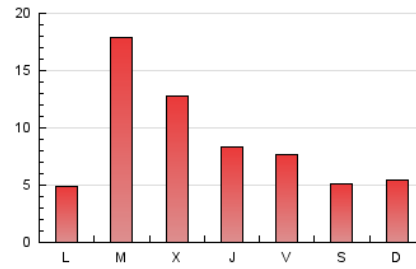

1. Cifras totales y promedios (Nacional)

MES - AÑO	NAVEGADORES UNICOS	VISITAS	PAGINAS
Octubre - 2019	11.333	19.663	28.788
PROMEDIO DIARIO	529	634	929
PROMEDIO LUNES-VIERNES	606	726	1.067
PROMEDIO SABADO-DOMINGO	305	372	530
PAGINAS / VISITAS	1,46		
DURACION MEDIA VISITAS	0:01:09		
DURACION MEDIA PAGINAS	0:02:29		

2. Secciones (Nacional)

	PAGINAS	%
HOME	2.809	9.76 %
RESTO	25.979	90.24 %

3. Por día del mes (Nacional)

Día	N. únicos	Visitas	Páginas	Día	N. únicos	Visitas	Páginas	Día	N. únicos	Visitas	Páginas
1	4.208	4.894	7.151	11	457	566	818	21	161	205	282
2	2.680	3.148	4.337	12	302	372	564	22	125	155	324
3	1.546	1.816	2.659	13	319	391	590	23	126	149	320
4	1.089	1.302	1.751	14	292	416	568	24	140	169	278
5	671	786	1.064	15	216	289	453	25	136	167	287
6	664	822	1.171	16	196	249	401	26	108	129	160
7	527	643	832	17	168	216	309	27	105	123	185
8	443	545	735	18	125	157	199	28	122	149	262
9	392	498	797	19	130	171	253	29	120	144	307
10	378	447	677	20	144	178	249	30	166	212	547
								31	132	155	258

4. Gráficas (Nacional)

4.1 Por día de la semana (promedio)

N. únicos / Visitas (x 100)

Páginas (x 100)

4.2 Por franja horaria (promedio)

Visitas (x 1000)

Páginas (x 1000)

4.3 Por meses