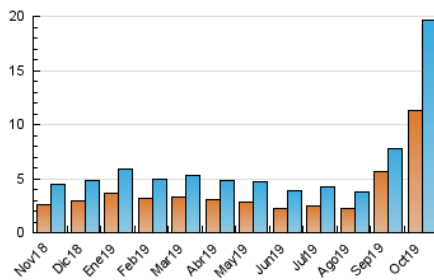

4.3 Por meses

N. únicos / Visitas (x 1000)