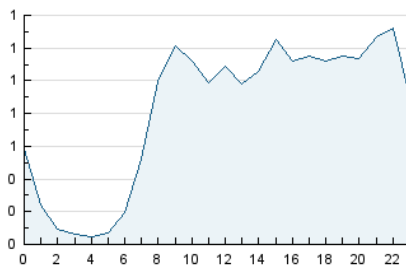

2. Secciones (Nacional)

	PAGINAS	%
HOME	2.809	9.76 %
RESTO	25.979	90.24 %

3. Por día del mes (Nacional)

Día	N. únicos	Visitas	Páginas	Día	N. únicos	Visitas	Páginas	Día	N. únicos	Visitas	Páginas
1	4.208	4.894	7.151	11	457	566	818	21	161	205	282
2	2.680	3.148	4.337	12	302	372	564	22	125	155	324
3	1.546	1.816	2.659	13	319	391	590	23	126	149	320
4	1.089	1.302	1.751	14	292	416	568	24	140	169	278
5	671	786	1.064	15	216	289	453	25	136	167	287
6	664	822	1.171	16	196	249	401	26	108	129	160
7	527	643	832	17	168	216	309	27	105	123	185
8	443	545	735	18	125	157	199	28	122	149	262
9	392	498	797	19	130	171	253	29	120	144	307
10	378	447	677	20	144	178	249	30	166	212	547
								31	132	155	258

4. Gráficas (Nacional)

4.1 Por día de la semana (promedio)

N. únicos / Visitas (x 100)

Páginas (x 100)

4.2 Por franja horaria (promedio)

Visitas (x 1000)

Páginas (x 1000)

4.3 Por meses