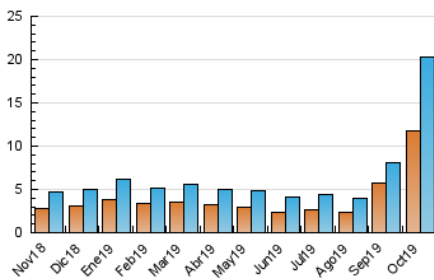

4.3 Por meses

N. únicos / Visitas (x 1000)