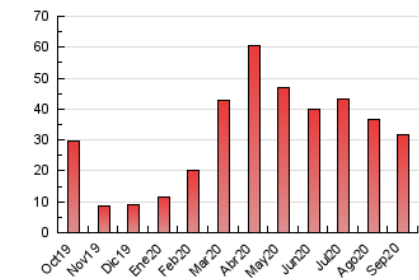

Páginas (x 1000)