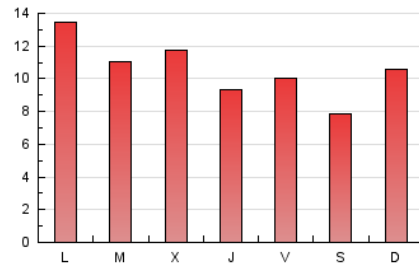

### 3. Por día del mes (Nacional e Internacional)

Día	N. únicos	Visitas	Páginas	Día	N. únicos	Visitas	Páginas	Día	N. únicos	Visitas	Páginas
1	446	513	1.446	11	361	391	1.058	21	495	534	1.595
2	593	651	1.823	12	250	275	747	22	379	396	1.182
3	357	375	911	13	301	331	874	23	256	272	706
4	341	367	1.014	14	397	437	1.249	24	353	375	1.017
5	350	366	878	15	296	325	947	25	319	343	940
6	505	540	1.358	16	407	434	1.458	26	229	241	723
7	400	430	1.217	17	273	296	787	27	302	326	922
8	294	332	894	18	350	376	999	28	413	441	1.307
9	335	351	1.056	19	272	301	782	29	327	356	1.066
10	363	383	1.009	20	321	333	1.061	30	269	282	833

4. Gráficas (Nacional e Internacional)

4.1 Por día de la semana (promedio)

N. únicos / Visitas (x 100)

Páginas (x 100)

4.2 Por franja horaria (promedio)

Visitas (x 1000)

Páginas (x 1000)

4.3 Por meses