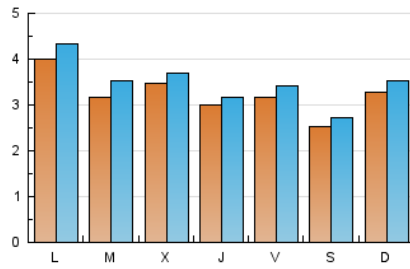

4. Gráficas (Nacional)

4.1 Por día de la semana (promedio)

N. únicos / Visitas (x 100)