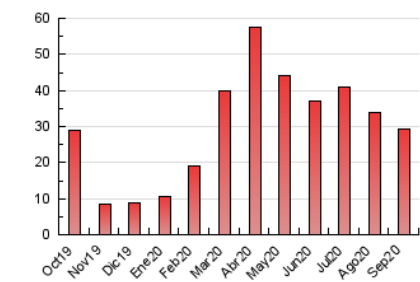

#### 3. Por día del mes (Nacional)

Día	N. únicos	Visitas	Páginas	Día	N. únicos	Visitas	Páginas	Día	N. únicos	Visitas	Páginas
1	407	471	1.345	11	326	354	960	21	469	508	1.529
2	562	615	1.719	12	224	247	673	22	359	376	1.127
3	308	324	821	13	276	303	786	23	237	251	654
4	318	343	928	14	377	415	1.190	24	323	343	935
5	325	340	817	15	265	290	850	25	293	318	857
6	474	508	1.272	16	373	399	1.365	26	219	231	696
7	384	413	1.176	17	240	258	690	27	273	296	815
8	273	311	837	18	326	350	937	28	370	394	1.196
9	309	325	983	19	246	275	710	29	285	310	933
10	324	340	898	20	293	304	981	30	247	260	771

##### 4.1 Por día de la semana (promedio)

N. únicos / Visitas (x 100)

Páginas (x 100)

##### 4.2 Por franja horaria (promedio)

Visitas (x 1000)

Páginas (x 1000)

##### 4.3 Por meses

N. únicos / Visitas (x 1000)

Páginas (x 1000)