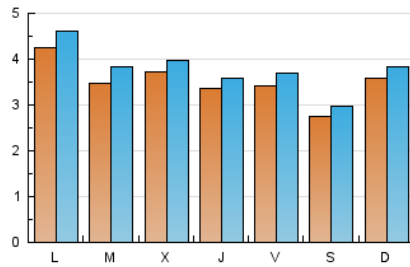

4. Gráficas (Nacional e Internacional)

4.1 Por día de la semana (promedio)

N. únicos / Visitas (x 100)