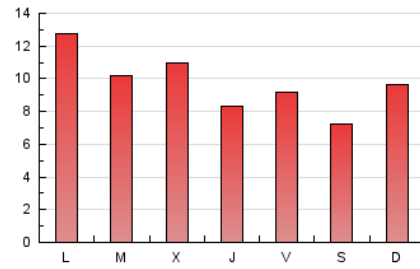

Páginas (x 100)