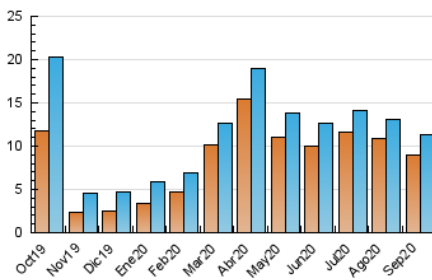

### 3. Por día del mes (Nacional e Internacional)

Día	N. únicos	Visitas	Páginas	Día	N. únicos	Visitas	Páginas	Día	N. únicos	Visitas	Páginas
1	446	513	1.446	11	361	391	1.058	21	495	534	1.595
2	593	651	1.823	12	250	275	747	22	379	396	1.182
3	357	375	911	13	301	331	874	23	256	272	706
4	341	367	1.014	14	397	437	1.249	24	353	375	1.017
5	350	366	878	15	296	325	947	25	319	343	940
6	505	540	1.358	16	407	434	1.458	26	229	241	723
7	400	430	1.217	17	273	296	787	27	302	326	922
8	294	332	894	18	350	376	999	28	413	441	1.307
9	335	351	1.056	19	272	301	782	29	327	356	1.066
10	363	383	1.009	20	321	333	1.061	30	269	282	833

4. Gráficas (Nacional e Internacional)

4.1 Por día de la semana (promedio)

N. únicos / Visitas (x 100)

Páginas (x 100)

4.2 Por franja horaria (promedio)

Visitas (x 1000)

Páginas (x 1000)

4.3 Por meses

N. únicos / Visitas (x 1000)

Páginas (x 1000)