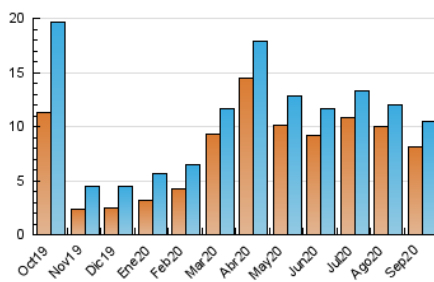

#### 3. Por día del mes (Nacional)

Día	N. únicos	Visitas	Páginas	Día	N. únicos	Visitas	Páginas	Día	N. únicos	Visitas	Páginas
1	407	471	1.345	11	326	354	960	21	469	508	1.529
2	562	615	1.719	12	224	247	673	22	359	376	1.127
3	308	324	821	13	276	303	786	23	237	251	654
4	318	343	928	14	377	415	1.190	24	323	343	935
5	325	340	817	15	265	290	850	25	293	318	857
6	474	508	1.272	16	373	399	1.365	26	219	231	696
7	384	413	1.176	17	240	258	690	27	273	296	815
8	273	311	837	18	326	350	937	28	370	394	1.196
9	309	325	983	19	246	275	710	29	285	310	933
10	324	340	898	20	293	304	981	30	247	260	771

##### 4.1 Por día de la semana (promedio)

N. únicos / Visitas (x 100)

Páginas (x 100)

##### 4.2 Por franja horaria (promedio)

Visitas (x 1000)

Páginas (x 1000)

##### 4.3 Por meses

N. únicos / Visitas (x 1000)

Páginas (x 1000)