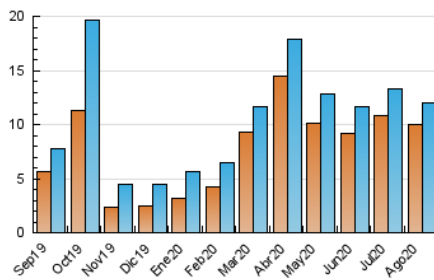

2. Secciones (Nacional)

	PAGINAS	%
HOME	1.493	4.40 %
RESTO	32.402	95.60 %

3. Por día del mes (Nacional)

Día	N. únicos	Visitas	Páginas	Día	N. únicos	Visitas	Páginas	Día	N. únicos	Visitas	Páginas
1	1.250	1.289	3.564	11	259	275	775	21	420	426	1.157
2	1.346	1.386	3.973	12	221	242	779	22	351	368	969
3	317	348	1.078	13	258	273	727	23	280	298	904
4	264	279	805	14	208	216	733	24	250	266	702
5	298	315	798	15	450	466	1.149	25	315	334	896
6	182	188	544	16	390	411	1.234	26	299	310	873
7	188	195	533	17	217	232	692	27	314	337	975
8	172	180	509	18	323	347	898	28	305	318	837
9	247	266	779	19	303	322	817	29	887	946	2.628
10	251	270	799	20	239	252	761	30	287	307	917
								31	324	353	1.090

4. Gráficas (Nacional)

4.1 Por día de la semana (promedio)

N. únicos / Visitas (x 100)

Páginas (x 100)

4.2 Por franja horaria (promedio)

Visitas (x 1000)

Páginas (x 1000)

4.3 Por meses

N. únicos / Visitas (x 1000)

Páginas (x 1000)

5. Observaciones

Este Medio Electrónico de Comunicación ha sido medido por la herramienta Google Analytics de Google

6. Definiciones básicas (Para más información ver Normas Técnicas para el Control de los Medios Electrónicos de Comunicación)

Visita:

Una secuencia ininterrumpida de páginas servidas a un usuario válido. Si dicho usuario no realiza peticiones de páginas en un periodo de tiempo (30 min) la siguiente petición constituirá el inicio de una nueva visita.