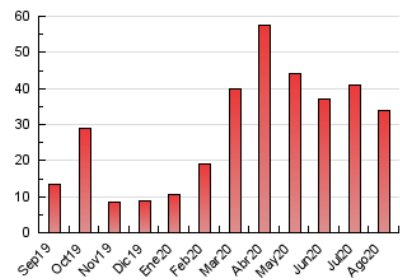

2. Secciones (Nacional)

	PAGINAS	%
HOME	1.493	4.40 %
RESTO	32.402	95.60 %

3. Por día del mes (Nacional)

Día	N. únicos	Visitas	Páginas	Día	N. únicos	Visitas	Páginas	Día	N. únicos	Visitas	Páginas
1	1.250	1.289	3.564	11	259	275	775	21	420	426	1.157
2	1.346	1.386	3.973	12	221	242	779	22	351	368	969
3	317	348	1.078	13	258	273	727	23	280	298	904
4	264	279	805	14	208	216	733	24	250	266	702
5	298	315	798	15	450	466	1.149	25	315	334	896
6	182	188	544	16	390	411	1.234	26	299	310	873
7	188	195	533	17	217	232	692	27	314	337	975
8	172	180	509	18	323	347	898	28	305	318	837
9	247	266	779	19	303	322	817	29	887	946	2.628
10	251	270	799	20	239	252	761	30	287	307	917
								31	324	353	1.090

4. Gráficas (Nacional)

4.1 Por día de la semana (promedio)

N. únicos / Visitas (x 100)

Páginas (x 100)

4.2 Por franja horaria (promedio)

Visitas (x 1000)

Páginas (x 1000)

4.3 Por meses

N. únicos / Visitas (x 1000)

Páginas (x 1000)

5. Observaciones

Este Medio Electrónico de Comunicación ha sido medido por la herramienta Google Analytics de Google

6. Definiciones básicas (Para más información ver Normas Técnicas para el Control de los Medios Electrónicos de Comunicación)

Visita:

Una secuencia ininterrumpida de páginas servidas a un usuario válido. Si dicho usuario no realiza peticiones de páginas en un periodo de tiempo (30 min) la siguiente petición constituirá el inicio de una nueva visita.