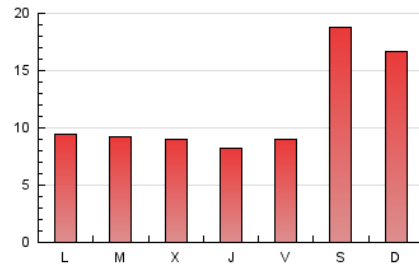

1. Cifras totales y promedios (Nacional e Internacional)

MES - AÑO	NAVEGADORES UNICOS	VISITAS	PAGINAS
Agosto - 2020	10.901	13.076	36.657
PROMEDIO DIARIO	401	422	1.182
PROMEDIO LUNES-VIERNES	303	321	902
PROMEDIO SABADO-DOMINGO	606	633	1.772
PAGINAS / VISITAS	2,80		
DURACION MEDIA VISITAS	0:00:38		
DURACION MEDIA PAGINAS	0:00:21		

2. Secciones (Nacional e Internacional)

	PAGINAS	%
HOME	1.613	4.40 %
RESTO	35.044	95.60 %

3. Por día del mes (Nacional e Internacional)

Día	N. únicos	Visitas	Páginas	Día	N. únicos	Visitas	Páginas	Día	N. únicos	Visitas	Páginas
1	1.308	1.354	3.728	11	293	309	883	21	460	467	1.273
2	1.390	1.432	4.103	12	245	266	837	22	388	405	1.058
3	344	375	1.145	13	287	302	799	23	313	331	994
4	304	322	884	14	247	257	840	24	268	286	753
5	344	361	908	15	483	499	1.229	25	341	364	962
6	217	223	629	16	444	467	1.374	26	335	352	967
7	208	215	593	17	244	262	819	27	345	369	1.052
8	194	202	572	18	342	367	943	28	329	342	898
9	267	286	835	19	335	354	899	29	963	1.023	2.822
10	276	295	866	20	261	274	827	30	311	333	1.004
								31	346	382	1.161

4. Gráficas (Nacional e Internacional)

4.1 Por día de la semana (promedio)

N. únicos / Visitas (x 100)

Páginas (x 100)

4.2 Por franja horaria (promedio)

Visitas (x 1000)

Páginas (x 1000)

4.3 Por meses