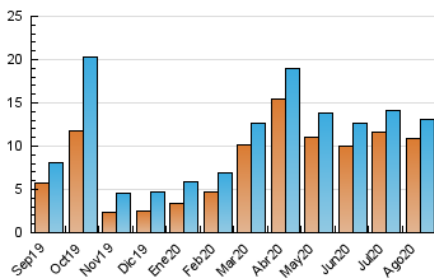

4.3 Por meses

N. únicos / Visitas (x 1000)