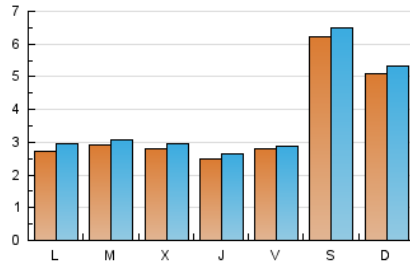

1. Cifras totales y promedios (Nacional)

MES - AÑO	NAVEGADORES UNICOS	VISITAS	PAGINAS
Agosto - 2020	9.982	12.015	33.895
PROMEDIO DIARIO	368	388	1.093
PROMEDIO LUNES-VIERNES	274	290	822
PROMEDIO SABADO-DOMINGO	566	592	1.663
PAGINAS / VISITAS	2,82		
DURACION MEDIA VISITAS	0:00:40		
DURACION MEDIA PAGINAS	0:00:22		

2. Secciones (Nacional)

	PAGINAS	%
HOME	1.493	4.40 %
RESTO	32.402	95.60 %

3. Por día del mes (Nacional)

Día	N. únicos	Visitas	Páginas	Día	N. únicos	Visitas	Páginas	Día	N. únicos	Visitas	Páginas
1	1.250	1.289	3.564	11	259	275	775	21	420	426	1.157
2	1.346	1.386	3.973	12	221	242	779	22	351	368	969
3	317	348	1.078	13	258	273	727	23	280	298	904
4	264	279	805	14	208	216	733	24	250	266	702
5	298	315	798	15	450	466	1.149	25	315	334	896
6	182	188	544	16	390	411	1.234	26	299	310	873
7	188	195	533	17	217	232	692	27	314	337	975
8	172	180	509	18	323	347	898	28	305	318	837
9	247	266	779	19	303	322	817	29	887	946	2.628
10	251	270	799	20	239	252	761	30	287	307	917
								31	324	353	1.090

4. Gráficas (Nacional)

4.1 Por día de la semana (promedio)

N. únicos / Visitas (x 100)

Páginas (x 100)

4.2 Por franja horaria (promedio)

Visitas (x 1000)

Páginas (x 1000)

4.3 Por meses