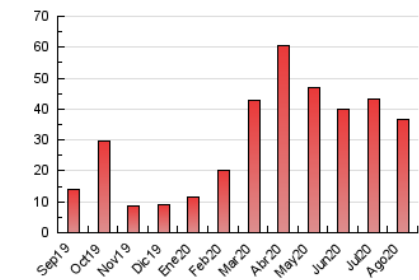

Páginas (x 1000)