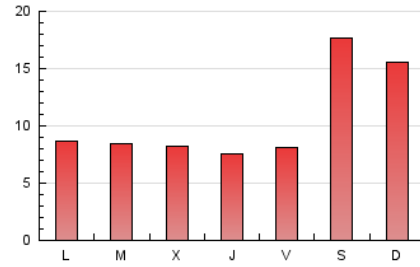

1. Cifras totales y promedios (Nacional)

MES - AÑO	NAVEGADORES UNICOS	VISITAS	PAGINAS
Agosto - 2020	9.982	12.015	33.895
PROMEDIO DIARIO	368	388	1.093
PROMEDIO LUNES-VIERNES	274	290	822
PROMEDIO SABADO-DOMINGO	566	592	1.663
PAGINAS / VISITAS	2,82		
DURACION MEDIA VISITAS	0:00:40		
DURACION MEDIA PAGINAS	0:00:22		

2. Secciones (Nacional)

	PAGINAS	%
HOME	1.493	4.40 %
RESTO	32.402	95.60 %

3. Por día del mes (Nacional)

Día	N. únicos	Visitas	Páginas	Día	N. únicos	Visitas	Páginas	Día	N. únicos	Visitas	Páginas
1	1.250	1.289	3.564	11	259	275	775	21	420	426	1.157
2	1.346	1.386	3.973	12	221	242	779	22	351	368	969
3	317	348	1.078	13	258	273	727	23	280	298	904
4	264	279	805	14	208	216	733	24	250	266	702
5	298	315	798	15	450	466	1.149	25	315	334	896
6	182	188	544	16	390	411	1.234	26	299	310	873
7	188	195	533	17	217	232	692	27	314	337	975
8	172	180	509	18	323	347	898	28	305	318	837
9	247	266	779	19	303	322	817	29	887	946	2.628
10	251	270	799	20	239	252	761	30	287	307	917
								31	324	353	1.090

4. Gráficas (Nacional)

4.1 Por día de la semana (promedio)

N. únicos / Visitas (x 100)

Páginas (x 100)

4.2 Por franja horaria (promedio)

Visitas (x 1000)

Páginas (x 1000)

4.3 Por meses