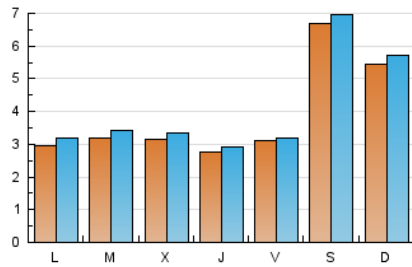

1. Cifras totales y promedios (Nacional e Internacional)

MES - AÑO	NAVEGADORES UNICOS	VISITAS	PAGINAS
Agosto - 2020	10.901	13.076	36.657
PROMEDIO DIARIO	401	422	1.182
PROMEDIO LUNES-VIERNES	303	321	902
PROMEDIO SABADO-DOMINGO	606	633	1.772
PAGINAS / VISITAS	2,80		
DURACION MEDIA VISITAS	0:00:38		
DURACION MEDIA PAGINAS	0:00:21		

2. Secciones (Nacional e Internacional)

	PAGINAS	%
HOME	1.613	4.40 %
RESTO	35.044	95.60 %

3. Por día del mes (Nacional e Internacional)

Día	N. únicos	Visitas	Páginas	Día	N. únicos	Visitas	Páginas	Día	N. únicos	Visitas	Páginas
1	1.308	1.354	3.728	11	293	309	883	21	460	467	1.273
2	1.390	1.432	4.103	12	245	266	837	22	388	405	1.058
3	344	375	1.145	13	287	302	799	23	313	331	994
4	304	322	884	14	247	257	840	24	268	286	753
5	344	361	908	15	483	499	1.229	25	341	364	962
6	217	223	629	16	444	467	1.374	26	335	352	967
7	208	215	593	17	244	262	819	27	345	369	1.052
8	194	202	572	18	342	367	943	28	329	342	898
9	267	286	835	19	335	354	899	29	963	1.023	2.822
10	276	295	866	20	261	274	827	30	311	333	1.004
								31	346	382	1.161

4. Gráficas (Nacional e Internacional)

4.1 Por día de la semana (promedio)

N. únicos / Visitas (x 100)

Páginas (x 100)

4.2 Por franja horaria (promedio)

Visitas (x 1000)

Páginas (x 1000)

4.3 Por meses