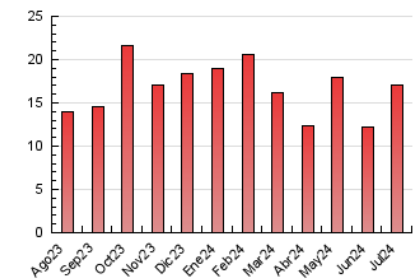

Páginas (x 1000)