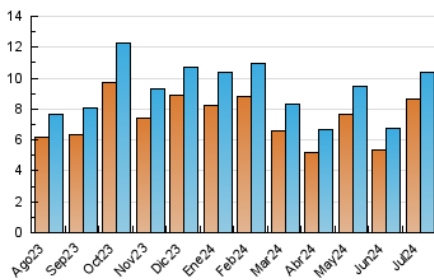

4.3 Por meses

N. únicos / Visitas (x 1000)