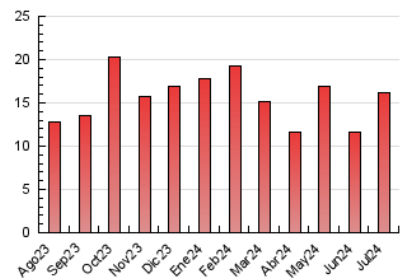

1. Cifras totales y promedios (Nacional)

MES - AÑO	NAVEGADORES UNICOS	VISITAS	PAGINAS
Julio - 2024	8.681	10.351	16.222
PROMEDIO DIARIO	309	334	523
PROMEDIO LUNES-VIERNES	299	323	518
PROMEDIO SABADO-DOMINGO	339	365	538
PAGINAS / VISITAS	1,57		
DURACION MEDIA VISITAS	0:02:24		
TIEMPO INTERACCIÓN MEDIO	0:00:56		

2. Secciones (Nacional)

	PAGINAS	%
HOME	792	4.88 %
RESTO	15.430	95.12 %

3. Por día del mes (Nacional)

Día	N. únicos	Visitas	Páginas	Día	N. únicos	Visitas	Páginas	Día	N. únicos	Visitas	Páginas
1	274	308	560	11	201	221	333	21	254	274	406
2	183	196	323	12	198	222	385	22	294	319	536
3	263	299	454	13	250	270	383	23	227	243	386
4	319	343	534	14	255	282	444	24	233	259	460
5	444	476	716	15	221	239	443	25	534	558	844
6	442	481	669	16	208	230	348	26	664	700	1.142
7	540	582	789	17	163	183	282	27	384	410	637
8	633	687	1.045	18	169	193	331	28	406	424	672
9	338	372	508	19	185	209	328	29	349	366	588
10	270	292	447	20	182	194	304	30	261	277	515
								31	239	242	410

4. Gráficas (Nacional)

4.1 Por día de la semana (promedio)

N. únicos / Visitas (x 100)

Páginas (x 100)

4.2 Por franja horaria (promedio)

Visitas_ (x 1000)

Páginas (x 1000)

4.3 Por meses

N. únicos / Visitas (x 1000)

Páginas (x 1000)

5. Observaciones

Este Medio Electrónico de Comunicación ha sido medido por la herramienta Google Analytics de Google (GA4)

6. Definiciones básicas (Para más información ver Normas Técnicas para el Control de los Medios Electrónicos de Comunicación)