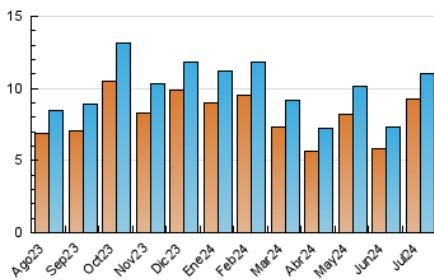

4.3 Por meses

N. únicos / Visitas (x 1000)