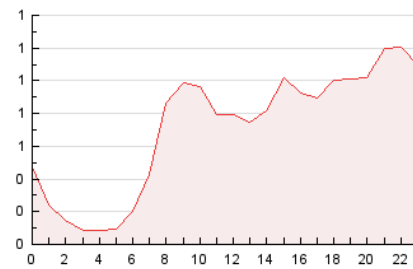

2. Secciones (Nacional e Internacional)

	PAGINAS	%
HOME	813	4.75 %
RESTO	16.286	95.25 %

3. Por día del mes (Nacional e Internacional)

Día	N. únicos	Visitas	Páginas	Día	N. únicos	Visitas	Páginas	Día	N. únicos	Visitas	Páginas
1	302	336	595	11	216	236	358	21	281	304	441
2	190	204	334	12	212	236	409	22	310	336	554
3	285	322	482	13	264	284	399	23	245	261	407
4	336	363	559	14	265	293	461	24	253	279	490
5	468	501	754	15	237	257	468	25	576	602	895
6	466	506	706	16	223	245	364	26	707	745	1.213
7	555	600	811	17	174	195	294	27	412	440	679
8	649	705	1.066	18	190	214	362	28	438	456	709
9	364	403	541	19	201	227	351	29	372	391	627
10	291	318	481	20	193	205	316	30	283	299	538
								31	261	264	435

4. Gráficas (Nacional e Internacional)

4.1 Por día de la semana (promedio)

N. únicos / Visitas (x 100)

Páginas (x 100)

4.2 Por franja horaria (promedio)

Visitas_ (x 1000)

Páginas (x 1000)

4.3 Por meses