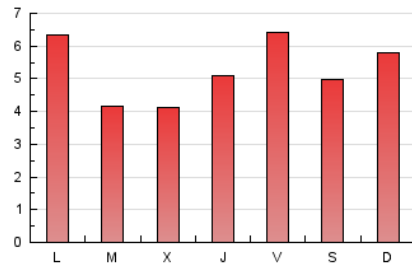

1. Cifras totales y promedios (Nacional)

MES - AÑO	NAVEGADORES UNICOS	VISITAS	PAGINAS
Julio - 2024	8.681	10.351	16.222
PROMEDIO DIARIO	309	334	523
PROMEDIO LUNES-VIERNES	299	323	518
PROMEDIO SABADO-DOMINGO	339	365	538
PAGINAS / VISITAS	1,57		
DURACION MEDIA VISITAS	0:02:24		
TIEMPO INTERACCIÓN MEDIO	0:00:56		

2. Secciones (Nacional)

	PAGINAS	%
HOME	792	4.88 %
RESTO	15.430	95.12 %

3. Por día del mes (Nacional)

Día	N. únicos	Visitas	Páginas	Día	N. únicos	Visitas	Páginas	Día	N. únicos	Visitas	Páginas
1	274	308	560	11	201	221	333	21	254	274	406
2	183	196	323	12	198	222	385	22	294	319	536
3	263	299	454	13	250	270	383	23	227	243	386
4	319	343	534	14	255	282	444	24	233	259	460
5	444	476	716	15	221	239	443	25	534	558	844
6	442	481	669	16	208	230	348	26	664	700	1.142
7	540	582	789	17	163	183	282	27	384	410	637
8	633	687	1.045	18	169	193	331	28	406	424	672
9	338	372	508	19	185	209	328	29	349	366	588
10	270	292	447	20	182	194	304	30	261	277	515
								31	239	242	410

4. Gráficas (Nacional)

4.1 Por día de la semana (promedio)

N. únicos / Visitas (x 100)

Páginas (x 100)

4.2 Por franja horaria (promedio)

Visitas_ (x 1000)

Páginas (x 1000)

4.3 Por meses