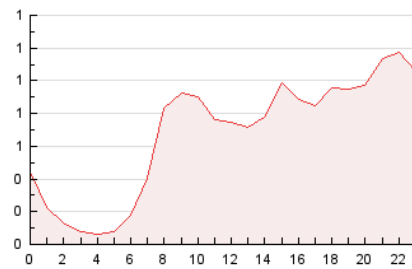

2. Secciones (Nacional)

	PAGINAS	%
HOME	792	4.88 %
RESTO	15.430	95.12 %

3. Por día del mes (Nacional)

Día	N. únicos	Visitas	Páginas	Día	N. únicos	Visitas	Páginas	Día	N. únicos	Visitas	Páginas
1	274	308	560	11	201	221	333	21	254	274	406
2	183	196	323	12	198	222	385	22	294	319	536
3	263	299	454	13	250	270	383	23	227	243	386
4	319	343	534	14	255	282	444	24	233	259	460
5	444	476	716	15	221	239	443	25	534	558	844
6	442	481	669	16	208	230	348	26	664	700	1.142
7	540	582	789	17	163	183	282	27	384	410	637
8	633	687	1.045	18	169	193	331	28	406	424	672
9	338	372	508	19	185	209	328	29	349	366	588
10	270	292	447	20	182	194	304	30	261	277	515
								31	239	242	410

4. Gráficas (Nacional)

4.1 Por día de la semana (promedio)

N. únicos / Visitas (x 100)

Páginas (x 100)

4.2 Por franja horaria (promedio)

Visitas_ (x 1000)

Páginas (x 1000)

4.3 Por meses