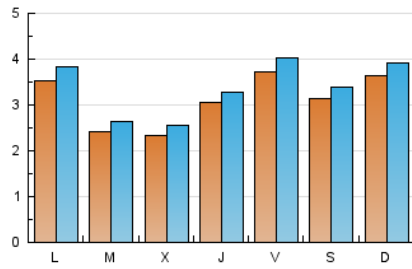

1. Cifras totales y promedios (Nacional)

MES - AÑO	NAVEGADORES UNICOS	VISITAS	PAGINAS
Julio - 2024	8.681	10.351	16.222
PROMEDIO DIARIO	309	334	523
PROMEDIO LUNES-VIERNES	299	323	518
PROMEDIO SABADO-DOMINGO	339	365	538
PAGINAS / VISITAS	1,57		
DURACION MEDIA VISITAS	0:02:24		
TIEMPO INTERACCIÓN MEDIO	0:00:56		

2. Secciones (Nacional)

	PAGINAS	%
HOME	792	4.88 %
RESTO	15.430	95.12 %

3. Por día del mes (Nacional)

Día	N. únicos	Visitas	Páginas	Día	N. únicos	Visitas	Páginas	Día	N. únicos	Visitas	Páginas
1	274	308	560	11	201	221	333	21	254	274	406
2	183	196	323	12	198	222	385	22	294	319	536
3	263	299	454	13	250	270	383	23	227	243	386
4	319	343	534	14	255	282	444	24	233	259	460
5	444	476	716	15	221	239	443	25	534	558	844
6	442	481	669	16	208	230	348	26	664	700	1.142
7	540	582	789	17	163	183	282	27	384	410	637
8	633	687	1.045	18	169	193	331	28	406	424	672
9	338	372	508	19	185	209	328	29	349	366	588
10	270	292	447	20	182	194	304	30	261	277	515
								31	239	242	410

4. Gráficas (Nacional)

4.1 Por día de la semana (promedio)

N. únicos / Visitas (x 100)

Páginas (x 100)

4.2 Por franja horaria (promedio)

Visitas_ (x 1000)

Páginas (x 1000)

4.3 Por meses