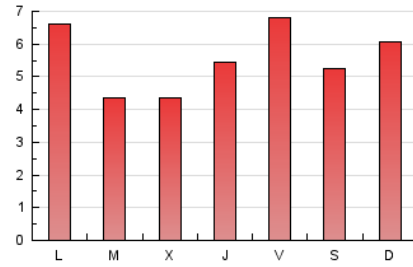

1. Cifras totales y promedios (Nacional e Internacional)

MES - AÑO	NAVEGADORES UNICOS	VISITAS	PAGINAS
Julio - 2024	9.285	11.027	17.099
PROMEDIO DIARIO	330	356	552
PROMEDIO LUNES-VIERNES	319	345	547
PROMEDIO SABADO-DOMINGO	359	386	565
PAGINAS / VISITAS	1,55		
DURACION MEDIA VISITAS	0:02:20		
TIEMPO INTERACCIÓN MEDIO	0:00:55		

2. Secciones (Nacional e Internacional)

	PAGINAS	%
HOME	813	4.75 %
RESTO	16.286	95.25 %

3. Por día del mes (Nacional e Internacional)

Día	N. únicos	Visitas	Páginas	Día	N. únicos	Visitas	Páginas	Día	N. únicos	Visitas	Páginas
1	302	336	595	11	216	236	358	21	281	304	441
2	190	204	334	12	212	236	409	22	310	336	554
3	285	322	482	13	264	284	399	23	245	261	407
4	336	363	559	14	265	293	461	24	253	279	490
5	468	501	754	15	237	257	468	25	576	602	895
6	466	506	706	16	223	245	364	26	707	745	1.213
7	555	600	811	17	174	195	294	27	412	440	679
8	649	705	1.066	18	190	214	362	28	438	456	709
9	364	403	541	19	201	227	351	29	372	391	627
10	291	318	481	20	193	205	316	30	283	299	538
								31	261	264	435

4. Gráficas (Nacional e Internacional)

4.1 Por día de la semana (promedio)

N. únicos / Visitas (x 100)

Páginas (x 100)

4.2 Por franja horaria (promedio)

Visitas_ (x 1000)

Páginas (x 1000)

4.3 Por meses