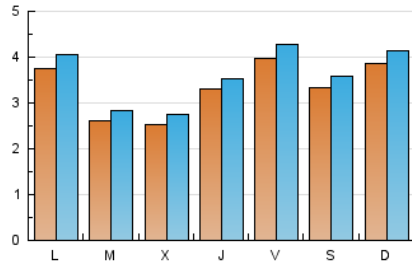

1. Cifras totales y promedios (Nacional e Internacional)

MES - AÑO	NAVEGADORES UNICOS	VISITAS	PAGINAS
Julio - 2024	9.285	11.027	17.099
PROMEDIO DIARIO	330	356	552
PROMEDIO LUNES-VIERNES	319	345	547
PROMEDIO SABADO-DOMINGO	359	386	565
PAGINAS / VISITAS	1,55		
DURACION MEDIA VISITAS	0:02:20		
TIEMPO INTERACCIÓN MEDIO	0:00:55		

2. Secciones (Nacional e Internacional)

	PAGINAS	%
HOME	813	4.75 %
RESTO	16.286	95.25 %

3. Por día del mes (Nacional e Internacional)

Día	N. únicos	Visitas	Páginas	Día	N. únicos	Visitas	Páginas	Día	N. únicos	Visitas	Páginas
1	302	336	595	11	216	236	358	21	281	304	441
2	190	204	334	12	212	236	409	22	310	336	554
3	285	322	482	13	264	284	399	23	245	261	407
4	336	363	559	14	265	293	461	24	253	279	490
5	468	501	754	15	237	257	468	25	576	602	895
6	466	506	706	16	223	245	364	26	707	745	1.213
7	555	600	811	17	174	195	294	27	412	440	679
8	649	705	1.066	18	190	214	362	28	438	456	709
9	364	403	541	19	201	227	351	29	372	391	627
10	291	318	481	20	193	205	316	30	283	299	538
								31	261	264	435

4. Gráficas (Nacional e Internacional)

4.1 Por día de la semana (promedio)

N. únicos / Visitas (x 100)

Páginas (x 100)

4.2 Por franja horaria (promedio)

Visitas_ (x 1000)

Páginas (x 1000)

4.3 Por meses