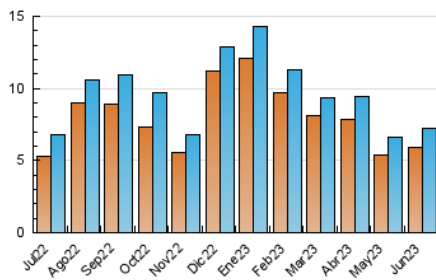

4.3 Por meses

N. únicos / Visitas (x 1000)