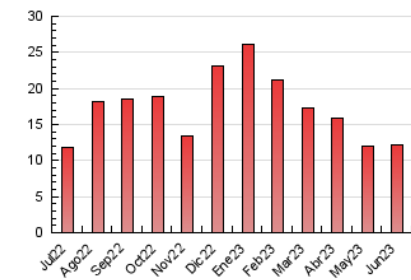

Páginas (x 1000)