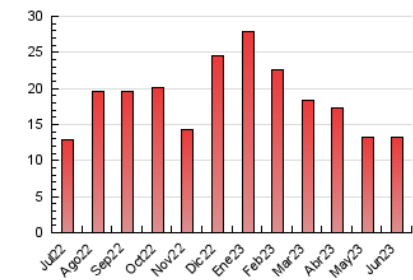

Páginas (x 1000)