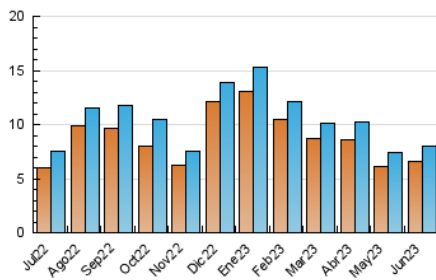

4.3 Por meses

N. únicos / Visitas (x 1000)