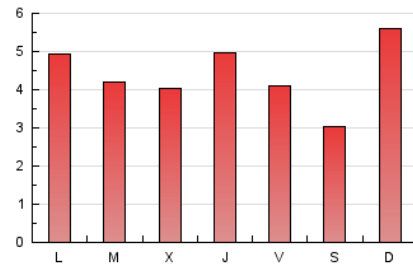

1. Cifras totales y promedios (Nacional e Internacional)

| MES - AÑO | NAVEGADORES UNICOS | VISITAS | PAGINAS |
|--------------------------------|--------------------|------------|------------|
| Junio - 2023 | 6.645 | 7.990 | 13.248 |
| PROMEDIO DIARIO | 250 | 266 | 442 |
| PROMEDIO LUNES-VIERNES | 245 | 261 | 445 |
| PROMEDIO SABADO-DOMINGO | 263 | 280 | 432 |
| PAGINAS / VISITAS | 1,66 | | |
| DURACION MEDIA VISITAS | 0:01:23 | | |
| DURACION MEDIA PAGINAS | 0:02:05 | | |

2. Secciones (Nacional e Internacional)

| | PAGINAS | % |
|--------------|---------|---------|
| HOME | 872 | 6.58 % |
| RESTO | 12.376 | 93.42 % |

3. Por día del mes (Nacional e Internacional)

| Día | N. únicos | Visitas | Páginas | Día | N. únicos | Visitas | Páginas | Día | N. únicos | Visitas | Páginas |
|-----------|-----------|---------|---------|-----------|-----------|---------|---------|-----------|-----------|---------|---------|
| 1 | 382 | 401 | 765 | 11 | 509 | 540 | 819 | 21 | 207 | 223 | 312 |
| 2 | 247 | 263 | 526 | 12 | 287 | 306 | 537 | 22 | 211 | 229 | 349 |
| 3 | 189 | 197 | 315 | 13 | 187 | 196 | 355 | 23 | 209 | 222 | 351 |
| 4 | 305 | 325 | 519 | 14 | 235 | 251 | 404 | 24 | 176 | 203 | 280 |
| 5 | 289 | 303 | 505 | 15 | 173 | 190 | 375 | 25 | 261 | 282 | 401 |
| 6 | 267 | 291 | 538 | 16 | 144 | 159 | 269 | 26 | 374 | 400 | 611 |
| 7 | 289 | 321 | 522 | 17 | 129 | 132 | 196 | 27 | 241 | 261 | 413 |
| 8 | 283 | 301 | 510 | 18 | 288 | 303 | 496 | 28 | 220 | 234 | 374 |
| 9 | 215 | 233 | 438 | 19 | 186 | 193 | 316 | 29 | 296 | 308 | 488 |
| 10 | 244 | 257 | 430 | 20 | 184 | 199 | 375 | 30 | 259 | 267 | 459 |

4. Gráficas (Nacional e Internacional)

4.1 Por día de la semana (promedio)

N. únicos / Visitas (x 100)

Páginas (x 100)

4.2 Por franja horaria (promedio)

Visitas_ (x 1000)

Páginas (x 1000)

4.3 Por meses