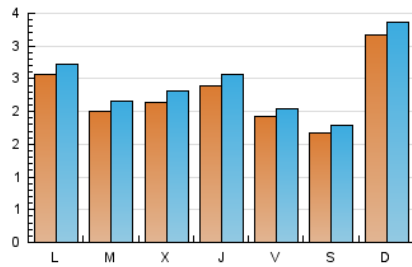

1. Cifras totales y promedios (Nacional)

| MES - AÑO | NAVEGADORES UNICOS | VISITAS | PAGINAS |
|--------------------------------|--------------------|------------|------------|
| Junio - 2023 | 5.952 | 7.244 | 12.214 |
| PROMEDIO DIARIO | 225 | 241 | 407 |
| PROMEDIO LUNES-VIERNES | 219 | 235 | 409 |
| PROMEDIO SABADO-DOMINGO | 242 | 258 | 401 |
| PAGINAS / VISITAS | 1,69 | | |
| DURACION MEDIA VISITAS | 0:01:27 | | |
| DURACION MEDIA PAGINAS | 0:02:06 | | |

2. Secciones (Nacional)

| | PAGINAS | % |
|--------------|---------|---------|
| HOME | 741 | 6.07 % |
| RESTO | 11.473 | 93.93 % |

3. Por día del mes (Nacional)

| Día | N. únicos | Visitas | Páginas | Día | N. únicos | Visitas | Páginas | Día | N. únicos | Visitas | Páginas |
|-----|-----------|---------|---------|-----|-----------|---------|---------|-----|-----------|---------|---------|
| 1 | 350 | 369 | 727 | 11 | 486 | 516 | 783 | 21 | 190 | 206 | 287 |
| 2 | 233 | 249 | 499 | 12 | 268 | 287 | 504 | 22 | 178 | 196 | 301 |
| 3 | 172 | 178 | 283 | 13 | 169 | 178 | 328 | 23 | 191 | 204 | 318 |
| 4 | 277 | 296 | 480 | 14 | 213 | 229 | 372 | 24 | 163 | 190 | 264 |
| 5 | 257 | 269 | 460 | 15 | 151 | 168 | 346 | 25 | 235 | 255 | 366 |
| 6 | 250 | 273 | 518 | 16 | 120 | 132 | 230 | 26 | 345 | 371 | 580 |
| 7 | 259 | 288 | 476 | 17 | 113 | 115 | 171 | 27 | 212 | 232 | 369 |
| 8 | 253 | 271 | 472 | 18 | 267 | 282 | 467 | 28 | 188 | 202 | 335 |
| 9 | 188 | 204 | 403 | 19 | 153 | 160 | 277 | 29 | 262 | 274 | 446 |
| 10 | 221 | 233 | 395 | 20 | 167 | 182 | 341 | 30 | 227 | 235 | 416 |

4. Gráficas (Nacional)

4.1 Por día de la semana (promedio)

N. únicos / Visitas (x 100)

Páginas (x 100)

4.2 Por franja horaria (promedio)

Visitas_ (x 1000)

Páginas (x 1000)

4.3 Por meses