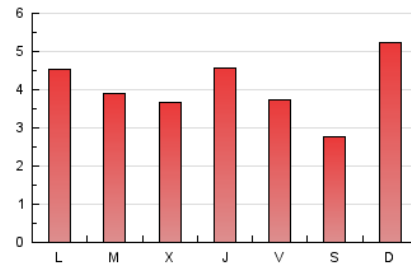

1. Cifras totales y promedios (Nacional)

| MES - AÑO | NAVEGADORES UNICOS | VISITAS | PAGINAS |
|--------------------------------|--------------------|------------|------------|
| Junio - 2023 | 5.952 | 7.244 | 12.214 |
| PROMEDIO DIARIO | 225 | 241 | 407 |
| PROMEDIO LUNES-VIERNES | 219 | 235 | 409 |
| PROMEDIO SABADO-DOMINGO | 242 | 258 | 401 |
| PAGINAS / VISITAS | 1,69 | | |
| DURACION MEDIA VISITAS | 0:01:27 | | |
| DURACION MEDIA PAGINAS | 0:02:06 | | |

2. Secciones (Nacional)

| | PAGINAS | % |
|--------------|---------|---------|
| HOME | 741 | 6.07 % |
| RESTO | 11.473 | 93.93 % |

3. Por día del mes (Nacional)

| Día | N. únicos | Visitas | Páginas | Día | N. únicos | Visitas | Páginas | Día | N. únicos | Visitas | Páginas |
|-----|-----------|---------|---------|-----|-----------|---------|---------|-----|-----------|---------|---------|
| 1 | 350 | 369 | 727 | 11 | 486 | 516 | 783 | 21 | 190 | 206 | 287 |
| 2 | 233 | 249 | 499 | 12 | 268 | 287 | 504 | 22 | 178 | 196 | 301 |
| 3 | 172 | 178 | 283 | 13 | 169 | 178 | 328 | 23 | 191 | 204 | 318 |
| 4 | 277 | 296 | 480 | 14 | 213 | 229 | 372 | 24 | 163 | 190 | 264 |
| 5 | 257 | 269 | 460 | 15 | 151 | 168 | 346 | 25 | 235 | 255 | 366 |
| 6 | 250 | 273 | 518 | 16 | 120 | 132 | 230 | 26 | 345 | 371 | 580 |
| 7 | 259 | 288 | 476 | 17 | 113 | 115 | 171 | 27 | 212 | 232 | 369 |
| 8 | 253 | 271 | 472 | 18 | 267 | 282 | 467 | 28 | 188 | 202 | 335 |
| 9 | 188 | 204 | 403 | 19 | 153 | 160 | 277 | 29 | 262 | 274 | 446 |
| 10 | 221 | 233 | 395 | 20 | 167 | 182 | 341 | 30 | 227 | 235 | 416 |

4. Gráficas (Nacional)

4.1 Por día de la semana (promedio)

N. únicos / Visitas (x 100)

Páginas (x 100)

4.2 Por franja horaria (promedio)

Visitas_ (x 1000)

Páginas (x 1000)

4.3 Por meses