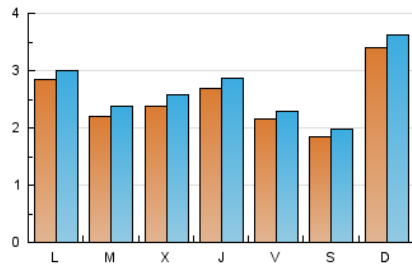

1. Cifras totales y promedios (Nacional e Internacional)

| MES - AÑO | NAVEGADORES UNICOS | VISITAS | PAGINAS |
|--------------------------------|--------------------|------------|------------|
| Junio - 2023 | 6.645 | 7.990 | 13.248 |
| PROMEDIO DIARIO | 250 | 266 | 442 |
| PROMEDIO LUNES-VIERNES | 245 | 261 | 445 |
| PROMEDIO SABADO-DOMINGO | 263 | 280 | 432 |
| PAGINAS / VISITAS | 1,66 | | |
| DURACION MEDIA VISITAS | 0:01:23 | | |
| DURACION MEDIA PAGINAS | 0:02:05 | | |

2. Secciones (Nacional e Internacional)

| | PAGINAS | % |
|--------------|---------|---------|
| HOME | 872 | 6.58 % |
| RESTO | 12.376 | 93.42 % |

3. Por día del mes (Nacional e Internacional)

| Día | N. únicos | Visitas | Páginas | Día | N. únicos | Visitas | Páginas | Día | N. únicos | Visitas | Páginas |
|-----------|-----------|---------|---------|-----------|-----------|---------|---------|-----------|-----------|---------|---------|
| 1 | 382 | 401 | 765 | 11 | 509 | 540 | 819 | 21 | 207 | 223 | 312 |
| 2 | 247 | 263 | 526 | 12 | 287 | 306 | 537 | 22 | 211 | 229 | 349 |
| 3 | 189 | 197 | 315 | 13 | 187 | 196 | 355 | 23 | 209 | 222 | 351 |
| 4 | 305 | 325 | 519 | 14 | 235 | 251 | 404 | 24 | 176 | 203 | 280 |
| 5 | 289 | 303 | 505 | 15 | 173 | 190 | 375 | 25 | 261 | 282 | 401 |
| 6 | 267 | 291 | 538 | 16 | 144 | 159 | 269 | 26 | 374 | 400 | 611 |
| 7 | 289 | 321 | 522 | 17 | 129 | 132 | 196 | 27 | 241 | 261 | 413 |
| 8 | 283 | 301 | 510 | 18 | 288 | 303 | 496 | 28 | 220 | 234 | 374 |
| 9 | 215 | 233 | 438 | 19 | 186 | 193 | 316 | 29 | 296 | 308 | 488 |
| 10 | 244 | 257 | 430 | 20 | 184 | 199 | 375 | 30 | 259 | 267 | 459 |

4. Gráficas (Nacional e Internacional)

4.1 Por día de la semana (promedio)

N. únicos / Visitas (x 100)

Páginas (x 100)

4.2 Por franja horaria (promedio)

Visitas_ (x 1000)

Páginas (x 1000)

4.3 Por meses