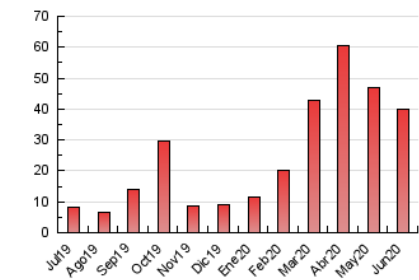

Páginas (x 1000)