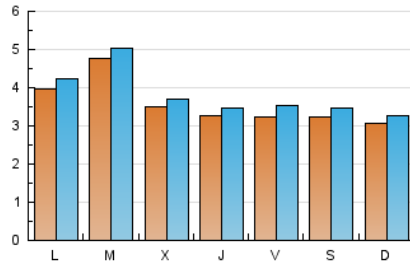

1. Cifras totales y promedios (Nacional)

MES - AÑO	NAVEGADORES UNICOS	VISITAS	PAGINAS
Junio - 2020	9.173	11.640	37.176
PROMEDIO DIARIO	363	388	1.239
PROMEDIO LUNES-VIERNES	380	406	1.314
PROMEDIO SABADO-DOMINGO	315	337	1.032
PAGINAS / VISITAS	3,19		
DURACION MEDIA VISITAS	0:00:40		
DURACION MEDIA PAGINAS	0:00:18		

2. Secciones (Nacional)

	PAGINAS	%
HOME	1.584	4.26 %
RESTO	35.592	95.74 %

3. Por día del mes (Nacional)

Día	N. únicos	Visitas	Páginas	Día	N. únicos	Visitas	Páginas	Día	N. únicos	Visitas	Páginas
1	456	491	1.450	11	299	324	1.106	21	281	295	875
2	306	357	1.314	12	348	389	1.272	22	274	288	1.003
3	337	368	1.335	13	295	314	1.100	23	172	187	545
4	427	461	1.414	14	294	315	1.008	24	356	377	1.093
5	293	316	987	15	551	586	1.869	25	306	321	1.106
6	474	508	1.442	16	1.180	1.219	3.629	26	295	331	1.109
7	379	412	1.333	17	386	405	1.330	27	252	273	789
8	432	471	1.461	18	270	285	786	28	271	285	808
9	468	483	1.637	19	355	384	1.243	29	272	288	1.133
10	317	333	1.130	20	270	296	904	30	266	278	965

4. Gráficas (Nacional)

4.1 Por día de la semana (promedio)

N. únicos / Visitas (x 100)

Páginas (x 100)

4.2 Por franja horaria (promedio)

Visitas (x 1000)

Páginas (x 1000)

4.3 Por meses