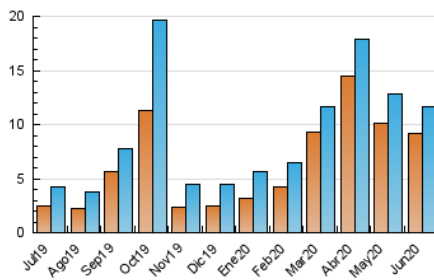

4.3 Por meses

N. únicos / Visitas (x 1000)