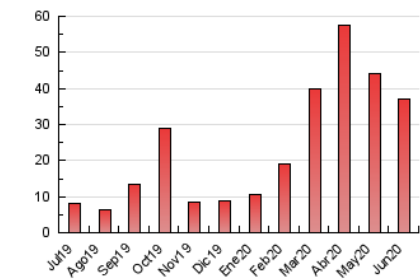

Páginas (x 1000)