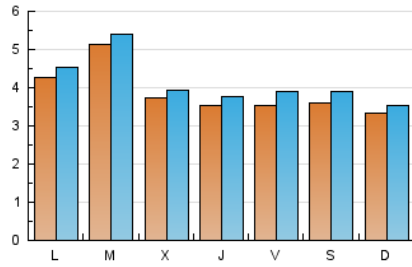

1. Cifras totales y promedios (Nacional e Internacional)

MES - AÑO	NAVEGADORES UNICOS	VISITAS	PAGINAS
Junio - 2020	10.017	12.605	39.861
PROMEDIO DIARIO	393	420	1.329
PROMEDIO LUNES-VIERNES	410	438	1.404
PROMEDIO SABADO-DOMINGO	347	372	1.121
PAGINAS / VISITAS	3,16		
DURACION MEDIA VISITAS	0:00:39		
DURACION MEDIA PAGINAS	0:00:18		

2. Secciones (Nacional e Internacional)

	PAGINAS	%
HOME	1.670	4.19 %
RESTO	38.191	95.81 %

3. Por día del mes (Nacional e Internacional)

Día	N. únicos	Visitas	Páginas	Día	N. únicos	Visitas	Páginas	Día	N. únicos	Visitas	Páginas
1	479	514	1.505	11	327	355	1.192	21	304	319	933
2	326	377	1.370	12	380	421	1.354	22	299	313	1.068
3	357	388	1.386	13	339	358	1.187	23	194	209	616
4	455	489	1.473	14	322	343	1.077	24	379	400	1.154
5	316	344	1.065	15	588	625	1.978	25	329	344	1.165
6	517	552	1.561	16	1.240	1.279	3.781	26	324	361	1.237
7	408	441	1.413	17	411	431	1.403	27	277	300	861
8	453	496	1.529	18	305	323	884	28	296	310	871
9	510	525	1.754	19	401	438	1.451	29	310	326	1.230
10	346	362	1.210	20	312	350	1.061	30	299	312	1.092

4. Gráficas (Nacional e Internacional)

4.1 Por día de la semana (promedio)

N. únicos / Visitas (x 100)

Páginas (x 100)

4.2 Por franja horaria (promedio)

Visitas (x 1000)

Páginas (x 1000)

4.3 Por meses