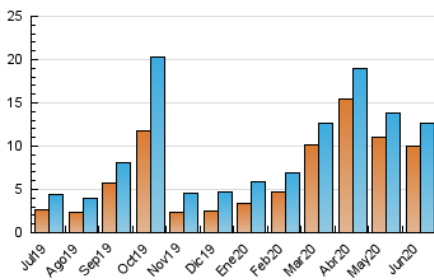

4.3 Por meses

N. únicos / Visitas (x 1000)