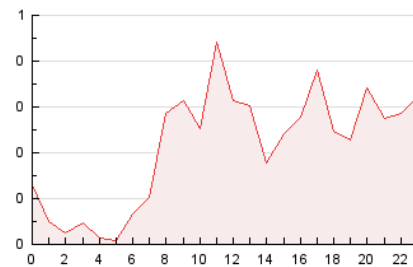

### 3. Por día del mes (Nacional e Internacional)

Día	N. únicos	Visitas	Páginas	Día	N. únicos	Visitas	Páginas	Día	N. únicos	Visitas	Páginas
1	66	73	205	11	76	85	216	21	79	86	170
2	54	59	171	12	67	72	174	22	55	59	148
3	58	63	142	13	53	57	186	23	120	134	239
4	76	89	174	14	72	79	165	24	79	85	134
5	67	79	174	15	59	65	158	25	98	109	234
6	61	74	124	16	60	64	184	26	56	67	91
7	72	75	172	17	64	79	214	27	52	58	130
8	77	88	187	18	98	109	334	28	67	74	142
9	88	98	275	19	40	45	102	29	40	46	96
10	81	89	160	20	15	15	23	30	43	52	89
								31	58	72	116

#### 4. Gráficas (Nacional e Internacional)

##### 4.1 Por día de la semana (promedio)

N. únicos / Visitas (x 100)

Páginas (x 100)

##### 4.2 Por franja horaria (promedio)

Visitas\_ (x 1000)

Páginas (x 1000)