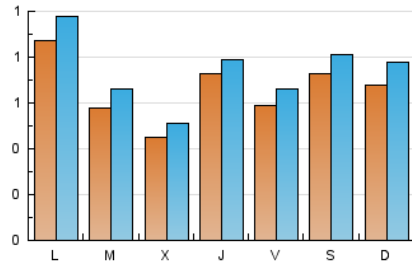

4. Gráficas (Nacional e Internacional)

4.1 Por día de la semana (promedio)

N. únicos / Visitas (x 100)