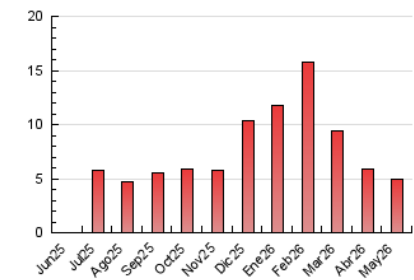

#### 3. Por día del mes (Nacional)

Día	N. únicos	Visitas	Páginas	Día	N. únicos	Visitas	Páginas	Día	N. únicos	Visitas	Páginas
<b>1</b>	62	69	201	<b>11</b>	68	77	201	<b>21</b>	71	78	160
<b>2</b>	48	53	160	<b>12</b>	59	64	161	<b>22</b>	49	53	140
<b>3</b>	54	59	137	<b>13</b>	48	52	181	<b>23</b>	116	130	234
<b>4</b>	73	86	170	<b>14</b>	67	74	148	<b>24</b>	76	82	131
<b>5</b>	64	76	171	<b>15</b>	54	60	153	<b>25</b>	92	103	228
<b>6</b>	59	72	121	<b>16</b>	57	61	180	<b>26</b>	51	62	87
<b>7</b>	70	73	168	<b>17</b>	61	76	210	<b>27</b>	47	53	125
<b>8</b>	71	78	154	<b>18</b>	90	101	324	<b>28</b>	60	67	134
<b>9</b>	85	95	271	<b>19</b>	36	41	98	<b>29</b>	37	43	93
<b>10</b>	73	81	139	<b>20</b>	12	12	21	<b>30</b>	41	50	86
								<b>31</b>	52	66	111

##### 4.1 Por día de la semana (promedio)

N. únicos / Visitas (x 100)

Páginas (x 100)

##### 4.2 Por franja horaria (promedio)

Visitas\_ (x 1000)

Páginas (x 1000)

##### 4.3 Por meses

N. únicos / Visitas (x 1000)

Páginas (x 1000)