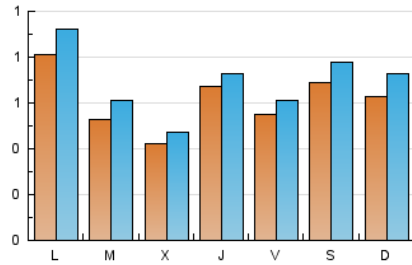

4. Gráficas (Nacional)

4.1 Por día de la semana (promedio)

N. únicos / Visitas (x 100)