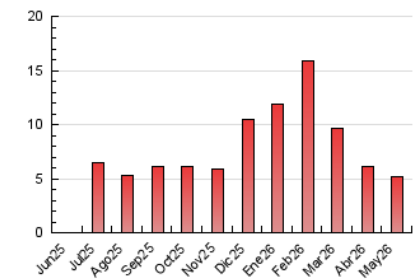

### 3. Por día del mes (Nacional e Internacional)

Día	N. únicos	Visitas	Páginas	Día	N. únicos	Visitas	Páginas	Día	N. únicos	Visitas	Páginas
1	66	73	205	11	76	85	216	21	79	86	170
2	54	59	171	12	67	72	174	22	55	59	148
3	58	63	142	13	53	57	186	23	120	134	239
4	76	89	174	14	72	79	165	24	79	85	134
5	67	79	174	15	59	65	158	25	98	109	234
6	61	74	124	16	60	64	184	26	56	67	91
7	72	75	172	17	64	79	214	27	52	58	130
8	77	88	187	18	98	109	334	28	67	74	142
9	88	98	275	19	40	45	102	29	40	46	96
10	81	89	160	20	15	15	23	30	43	52	89
								31	58	72	116

##### 4.1 Por día de la semana (promedio)

N. únicos / Visitas (x 100)

Páginas (x 100)

##### 4.2 Por franja horaria (promedio)

Visitas\_ (x 1000)

Páginas (x 1000)

##### 4.3 Por meses

N. únicos / Visitas (x 1000)

Páginas (x 1000)