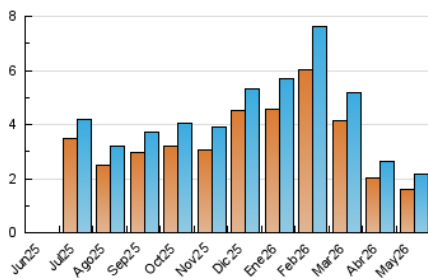

#### 3. Por día del mes (Nacional)

Día	N. únicos	Visitas	Páginas	Día	N. únicos	Visitas	Páginas	Día	N. únicos	Visitas	Páginas
<b>1</b>	62	69	201	<b>11</b>	68	77	201	<b>21</b>	71	78	160
<b>2</b>	48	53	160	<b>12</b>	59	64	161	<b>22</b>	49	53	140
<b>3</b>	54	59	137	<b>13</b>	48	52	181	<b>23</b>	116	130	234
<b>4</b>	73	86	170	<b>14</b>	67	74	148	<b>24</b>	76	82	131
<b>5</b>	64	76	171	<b>15</b>	54	60	153	<b>25</b>	92	103	228
<b>6</b>	59	72	121	<b>16</b>	57	61	180	<b>26</b>	51	62	87
<b>7</b>	70	73	168	<b>17</b>	61	76	210	<b>27</b>	47	53	125
<b>8</b>	71	78	154	<b>18</b>	90	101	324	<b>28</b>	60	67	134
<b>9</b>	85	95	271	<b>19</b>	36	41	98	<b>29</b>	37	43	93
<b>10</b>	73	81	139	<b>20</b>	12	12	21	<b>30</b>	41	50	86
								<b>31</b>	52	66	111

##### 4.1 Por día de la semana (promedio)

N. únicos / Visitas (x 100)

Páginas (x 100)

##### 4.2 Por franja horaria (promedio)

Visitas\_ (x 1000)

Páginas (x 1000)

##### 4.3 Por meses

N. únicos / Visitas (x 1000)

Páginas (x 1000)