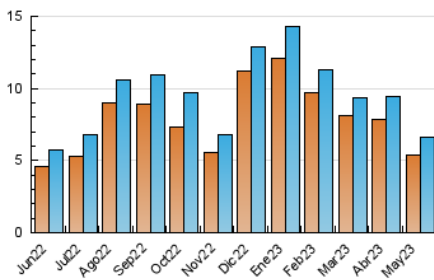

4.3 Por meses

N. únicos / Visitas (x 1000)