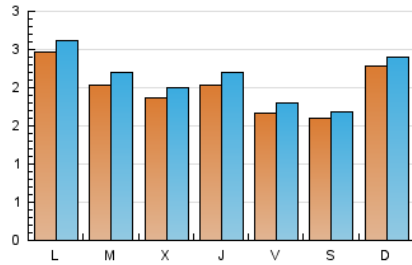

1. Cifras totales y promedios (Nacional)

MES - AÑO	NAVEGADORES UNICOS	VISITAS	PAGINAS
Mayo - 2023	5.391	6.634	11.976
PROMEDIO DIARIO	201	214	386
PROMEDIO LUNES-VIERNES	203	218	399
PROMEDIO SABADO-DOMINGO	194	204	349
PAGINAS / VISITAS	1,81		
DURACION MEDIA VISITAS	0:01:35		
DURACION MEDIA PAGINAS	0:01:58		

2. Secciones (Nacional)

	PAGINAS	%
HOME	911	7.61 %
RESTO	11.065	92.39 %

3. Por día del mes (Nacional)

Día	N. únicos	Visitas	Páginas	Día	N. únicos	Visitas	Páginas	Día	N. únicos	Visitas	Páginas
1	379	397	675	11	177	200	345	21	224	232	410
2	240	255	404	12	167	177	362	22	267	285	513
3	182	194	319	13	148	156	264	23	165	180	337
4	269	286	462	14	284	299	490	24	190	211	387
5	159	166	355	15	197	205	376	25	177	194	383
6	200	211	350	16	208	227	413	26	142	158	363
7	287	300	469	17	193	206	379	27	144	151	265
8	224	240	465	18	188	200	357	28	120	127	253
9	210	221	381	19	201	220	447	29	170	177	354
10	172	186	349	20	148	153	288	30	192	216	402
				21				31	193	204	359

4. Gráficas (Nacional)

4.1 Por día de la semana (promedio)

N. únicos / Visitas (x 100)

Páginas (x 100)

4.2 Por franja horaria (promedio)

Visitas_ (x 1000)

Páginas (x 1000)

4.3 Por meses