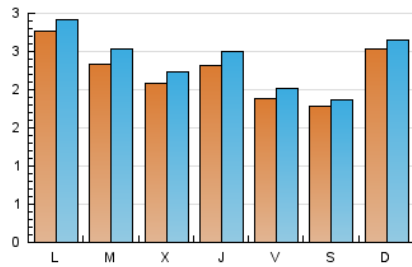

1. Cifras totales y promedios (Nacional e Internacional)

MES - AÑO	NAVEGADORES UNICOS	VISITAS	PAGINAS
Mayo - 2023	6.140	7.452	13.236
PROMEDIO DIARIO	226	240	427
PROMEDIO LUNES-VIERNES	229	245	442
PROMEDIO SABADO-DOMINGO	215	226	384
PAGINAS / VISITAS	1,78		
DURACION MEDIA VISITAS	0:01:31		
DURACION MEDIA PAGINAS	0:01:57		

2. Secciones (Nacional e Internacional)

	PAGINAS	%
HOME	1.097	8.29 %
RESTO	12.139	91.71 %

3. Por día del mes (Nacional e Internacional)

Día	N. únicos	Visitas	Páginas	Día	N. únicos	Visitas	Páginas	Día	N. únicos	Visitas	Páginas
1	412	430	715	11	198	221	382	21	243	253	435
2	301	317	482	12	180	190	386	22	300	318	562
3	203	217	350	13	159	168	284	23	189	206	379
4	321	341	530	14	310	327	542	24	204	225	415
5	174	182	390	15	221	229	415	25	192	209	403
6	221	234	389	16	236	258	451	26	158	175	389
7	311	324	499	17	220	236	436	27	158	165	281
8	264	280	520	18	211	228	406	28	147	154	298
9	231	243	428	19	239	261	522	29	190	197	376
10	199	213	386	20	172	182	347	30	215	239	441
								31	219	230	397

4. Gráficas (Nacional e Internacional)

4.1 Por día de la semana (promedio)

N. únicos / Visitas (x 100)

Páginas (x 100)

4.2 Por franja horaria (promedio)

Visitas_ (x 1000)

Páginas (x 1000)

4.3 Por meses