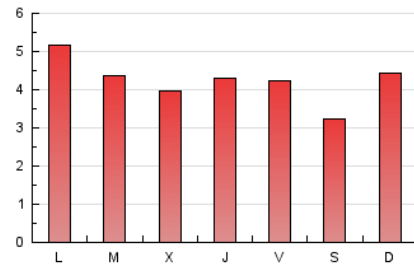

1. Cifras totales y promedios (Nacional e Internacional)

MES - AÑO	NAVEGADORES UNICOS	VISITAS	PAGINAS
Mayo - 2023	6.140	7.452	13.236
PROMEDIO DIARIO	226	240	427
PROMEDIO LUNES-VIERNES	229	245	442
PROMEDIO SABADO-DOMINGO	215	226	384
PAGINAS / VISITAS	1,78		
DURACION MEDIA VISITAS	0:01:31		
DURACION MEDIA PAGINAS	0:01:57		

2. Secciones (Nacional e Internacional)

	PAGINAS	%
HOME	1.097	8.29 %
RESTO	12.139	91.71 %

3. Por día del mes (Nacional e Internacional)

Día	N. únicos	Visitas	Páginas	Día	N. únicos	Visitas	Páginas	Día	N. únicos	Visitas	Páginas
1	412	430	715	11	198	221	382	21	243	253	435
2	301	317	482	12	180	190	386	22	300	318	562
3	203	217	350	13	159	168	284	23	189	206	379
4	321	341	530	14	310	327	542	24	204	225	415
5	174	182	390	15	221	229	415	25	192	209	403
6	221	234	389	16	236	258	451	26	158	175	389
7	311	324	499	17	220	236	436	27	158	165	281
8	264	280	520	18	211	228	406	28	147	154	298
9	231	243	428	19	239	261	522	29	190	197	376
10	199	213	386	20	172	182	347	30	215	239	441
								31	219	230	397

4. Gráficas (Nacional e Internacional)

4.1 Por día de la semana (promedio)

N. únicos / Visitas (x 100)

Páginas (x 100)

4.2 Por franja horaria (promedio)

Visitas_ (x 1000)

Páginas (x 1000)

4.3 Por meses