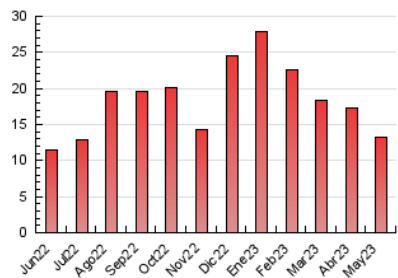

Páginas (x 1000)