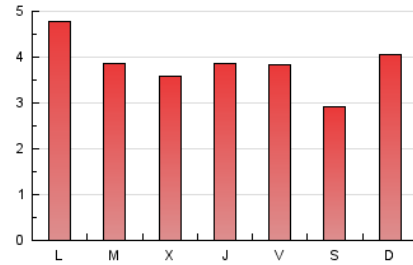

1. Cifras totales y promedios (Nacional)

MES - AÑO	NAVEGADORES UNICOS	VISITAS	PAGINAS
Mayo - 2023	5.391	6.634	11.976
PROMEDIO DIARIO	201	214	386
PROMEDIO LUNES-VIERNES	203	218	399
PROMEDIO SABADO-DOMINGO	194	204	349
PAGINAS / VISITAS	1,81		
DURACION MEDIA VISITAS	0:01:35		
DURACION MEDIA PAGINAS	0:01:58		

2. Secciones (Nacional)

	PAGINAS	%
HOME	911	7.61 %
RESTO	11.065	92.39 %

3. Por día del mes (Nacional)

Día	N. únicos	Visitas	Páginas	Día	N. únicos	Visitas	Páginas	Día	N. únicos	Visitas	Páginas
1	379	397	675	11	177	200	345	21	224	232	410
2	240	255	404	12	167	177	362	22	267	285	513
3	182	194	319	13	148	156	264	23	165	180	337
4	269	286	462	14	284	299	490	24	190	211	387
5	159	166	355	15	197	205	376	25	177	194	383
6	200	211	350	16	208	227	413	26	142	158	363
7	287	300	469	17	193	206	379	27	144	151	265
8	224	240	465	18	188	200	357	28	120	127	253
9	210	221	381	19	201	220	447	29	170	177	354
10	172	186	349	20	148	153	288	30	192	216	402
				21				31	193	204	359

4. Gráficas (Nacional)

4.1 Por día de la semana (promedio)

N. únicos / Visitas (x 100)

Páginas (x 100)

4.2 Por franja horaria (promedio)

Visitas_ (x 1000)

Páginas (x 1000)

4.3 Por meses