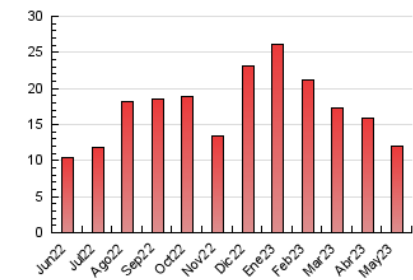

Páginas (x 1000)