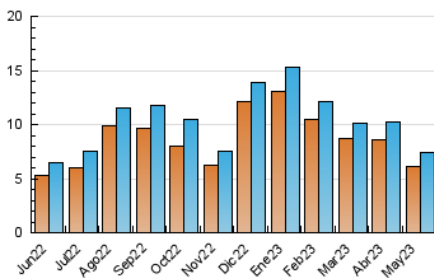

4.3 Por meses

N. únicos / Visitas (x 1000)