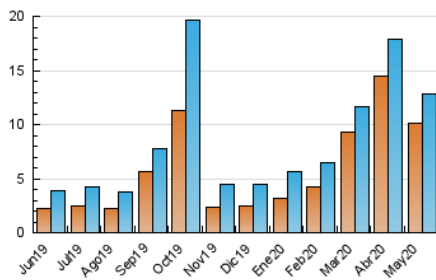

4.3 Por meses

N. únicos / Visitas (x 1000)