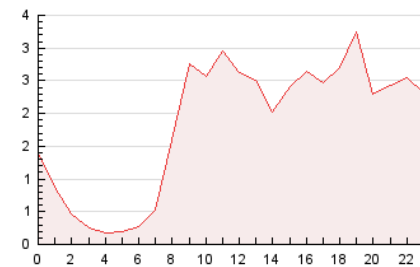

2. Secciones (Nacional)

	PAGINAS	%
HOME	2.187	4.94 %
RESTO	42.081	95.06 %

3. Por día del mes (Nacional)

Día	N. únicos	Visitas	Páginas	Día	N. únicos	Visitas	Páginas	Día	N. únicos	Visitas	Páginas
1	411	441	1.597	11	420	460	2.081	21	297	312	1.075
2	846	880	2.451	12	333	352	1.367	22	379	397	1.286
3	411	443	1.442	13	361	383	1.461	23	276	289	816
4	466	496	1.810	14	300	320	1.114	24	300	313	990
5	317	345	1.351	15	287	315	946	25	315	336	1.278
6	345	368	1.407	16	309	323	969	26	317	340	1.092
7	394	424	1.435	17	394	415	1.348	27	337	363	1.291
8	353	373	1.308	18	459	502	1.657	28	628	653	1.988
9	337	349	1.054	19	342	364	1.361	29	556	594	1.931
10	575	623	2.830	20	326	342	1.312	30	297	334	1.034
								31	347	371	1.186

4. Gráficas (Nacional)

4.1 Por día de la semana (promedio)

N. únicos / Visitas (x 100)

Páginas (x 100)

4.2 Por franja horaria (promedio)

Visitas (x 1000)

Páginas (x 1000)

4.3 Por meses