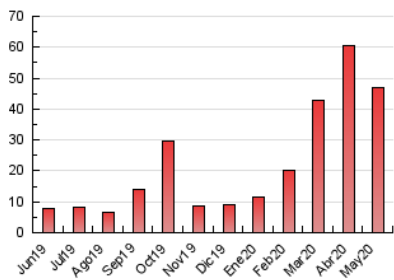

Páginas (x 1000)