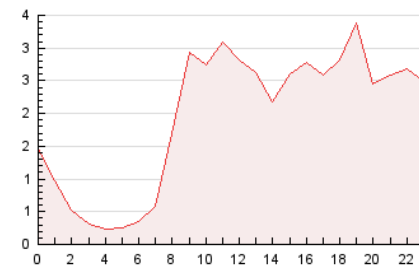

2. Secciones (Nacional e Internacional)

	PAGINAS	%
HOME	2.352	4.99 %
RESTO	44.754	95.01 %

3. Por día del mes (Nacional e Internacional)

Día	N. únicos	Visitas	Páginas	Día	N. únicos	Visitas	Páginas	Día	N. únicos	Visitas	Páginas
1	439	469	1.665	11	458	498	2.178	21	320	335	1.130
2	894	931	2.617	12	355	374	1.424	22	419	438	1.406
3	442	474	1.523	13	388	410	1.534	23	308	321	897
4	495	526	1.893	14	331	354	1.202	24	331	344	1.082
5	347	375	1.450	15	319	351	1.058	25	341	362	1.360
6	379	402	1.508	16	328	346	1.037	26	360	385	1.192
7	432	462	1.529	17	426	447	1.431	27	370	397	1.401
8	397	419	1.439	18	505	549	1.785	28	643	668	2.029
9	366	378	1.184	19	374	399	1.460	29	578	617	2.000
10	619	669	2.957	20	357	374	1.395	30	320	357	1.090
								31	366	390	1.250

4. Gráficas (Nacional e Internacional)

4.1 Por día de la semana (promedio)

N. únicos / Visitas (x 100)

Páginas (x 100)

4.2 Por franja horaria (promedio)

Visitas (x 1000)

Páginas (x 1000)

4.3 Por meses