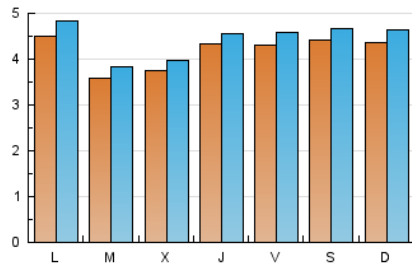

1. Cifras totales y promedios (Nacional e Internacional)

MES - AÑO	NAVEGADORES UNICOS	VISITAS	PAGINAS
Mayo - 2020	10.984	13.821	47.106
PROMEDIO DIARIO	420	446	1.520
PROMEDIO LUNES-VIERNES	410	436	1.526
PROMEDIO SABADO-DOMINGO	440	466	1.507
PAGINAS / VISITAS	3,41		
DURACION MEDIA VISITAS	0:00:50		
DURACION MEDIA PAGINAS	0:00:21		

2. Secciones (Nacional e Internacional)

	PAGINAS	%
HOME	2.352	4.99 %
RESTO	44.754	95.01 %

3. Por día del mes (Nacional e Internacional)

Día	N. únicos	Visitas	Páginas	Día	N. únicos	Visitas	Páginas	Día	N. únicos	Visitas	Páginas
1	439	469	1.665	11	458	498	2.178	21	320	335	1.130
2	894	931	2.617	12	355	374	1.424	22	419	438	1.406
3	442	474	1.523	13	388	410	1.534	23	308	321	897
4	495	526	1.893	14	331	354	1.202	24	331	344	1.082
5	347	375	1.450	15	319	351	1.058	25	341	362	1.360
6	379	402	1.508	16	328	346	1.037	26	360	385	1.192
7	432	462	1.529	17	426	447	1.431	27	370	397	1.401
8	397	419	1.439	18	505	549	1.785	28	643	668	2.029
9	366	378	1.184	19	374	399	1.460	29	578	617	2.000
10	619	669	2.957	20	357	374	1.395	30	320	357	1.090
								31	366	390	1.250

4. Gráficas (Nacional e Internacional)

4.1 Por día de la semana (promedio)

N. únicos / Visitas (x 100)

Páginas (x 100)

4.2 Por franja horaria (promedio)

Visitas (x 1000)

Páginas (x 1000)

4.3 Por meses