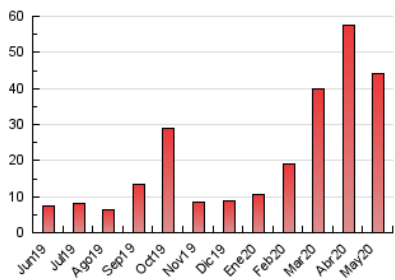

Páginas (x 1000)