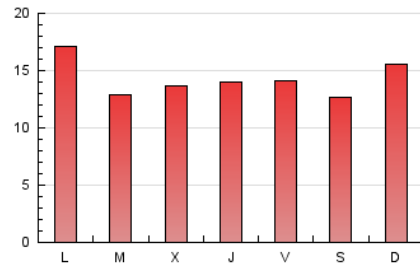

1. Cifras totales y promedios (Nacional)

MES - AÑO	NAVEGADORES UNICOS	VISITAS	PAGINAS
Mayo - 2020	10.062	12.820	44.268
PROMEDIO DIARIO	388	414	1.428
PROMEDIO LUNES-VIERNES	378	404	1.436
PROMEDIO SABADO-DOMINGO	409	434	1.412
PAGINAS / VISITAS	3,45		
DURACION MEDIA VISITAS	0:00:53		
DURACION MEDIA PAGINAS	0:00:22		

2. Secciones (Nacional)

	PAGINAS	%
HOME	2.187	4.94 %
RESTO	42.081	95.06 %

3. Por día del mes (Nacional)

Día	N. únicos	Visitas	Páginas	Día	N. únicos	Visitas	Páginas	Día	N. únicos	Visitas	Páginas
1	411	441	1.597	11	420	460	2.081	21	297	312	1.075
2	846	880	2.451	12	333	352	1.367	22	379	397	1.286
3	411	443	1.442	13	361	383	1.461	23	276	289	816
4	466	496	1.810	14	300	320	1.114	24	300	313	990
5	317	345	1.351	15	287	315	946	25	315	336	1.278
6	345	368	1.407	16	309	323	969	26	317	340	1.092
7	394	424	1.435	17	394	415	1.348	27	337	363	1.291
8	353	373	1.308	18	459	502	1.657	28	628	653	1.988
9	337	349	1.054	19	342	364	1.361	29	556	594	1.931
10	575	623	2.830	20	326	342	1.312	30	297	334	1.034
								31	347	371	1.186

4. Gráficas (Nacional)

4.1 Por día de la semana (promedio)

N. únicos / Visitas (x 100)

Páginas (x 100)

4.2 Por franja horaria (promedio)

Visitas (x 1000)

Páginas (x 1000)

4.3 Por meses