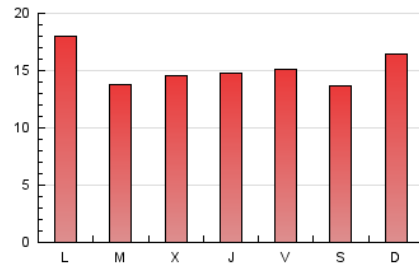

1. Cifras totales y promedios (Nacional e Internacional)

MES - AÑO	NAVEGADORES UNICOS	VISITAS	PAGINAS
Mayo - 2020	10.984	13.821	47.106
PROMEDIO DIARIO	420	446	1.520
PROMEDIO LUNES-VIERNES	410	436	1.526
PROMEDIO SABADO-DOMINGO	440	466	1.507
PAGINAS / VISITAS	3,41		
DURACION MEDIA VISITAS	0:00:50		
DURACION MEDIA PAGINAS	0:00:21		

2. Secciones (Nacional e Internacional)

	PAGINAS	%
HOME	2.352	4.99 %
RESTO	44.754	95.01 %

3. Por día del mes (Nacional e Internacional)

Día	N. únicos	Visitas	Páginas	Día	N. únicos	Visitas	Páginas	Día	N. únicos	Visitas	Páginas
1	439	469	1.665	11	458	498	2.178	21	320	335	1.130
2	894	931	2.617	12	355	374	1.424	22	419	438	1.406
3	442	474	1.523	13	388	410	1.534	23	308	321	897
4	495	526	1.893	14	331	354	1.202	24	331	344	1.082
5	347	375	1.450	15	319	351	1.058	25	341	362	1.360
6	379	402	1.508	16	328	346	1.037	26	360	385	1.192
7	432	462	1.529	17	426	447	1.431	27	370	397	1.401
8	397	419	1.439	18	505	549	1.785	28	643	668	2.029
9	366	378	1.184	19	374	399	1.460	29	578	617	2.000
10	619	669	2.957	20	357	374	1.395	30	320	357	1.090
								31	366	390	1.250

4. Gráficas (Nacional e Internacional)

4.1 Por día de la semana (promedio)

N. únicos / Visitas (x 100)

Páginas (x 100)

4.2 Por franja horaria (promedio)

Visitas (x 1000)

Páginas (x 1000)

4.3 Por meses