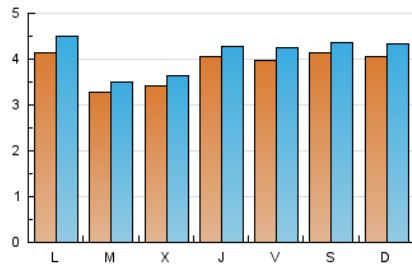

1. Cifras totales y promedios (Nacional)

MES - AÑO	NAVEGADORES UNICOS	VISITAS	PAGINAS
Mayo - 2020	10.062	12.820	44.268
PROMEDIO DIARIO	388	414	1.428
PROMEDIO LUNES-VIERNES	378	404	1.436
PROMEDIO SABADO-DOMINGO	409	434	1.412
PAGINAS / VISITAS	3,45		
DURACION MEDIA VISITAS	0:00:53		
DURACION MEDIA PAGINAS	0:00:22		

2. Secciones (Nacional)

	PAGINAS	%
HOME	2.187	4.94 %
RESTO	42.081	95.06 %

3. Por día del mes (Nacional)

Día	N. únicos	Visitas	Páginas	Día	N. únicos	Visitas	Páginas	Día	N. únicos	Visitas	Páginas
1	411	441	1.597	11	420	460	2.081	21	297	312	1.075
2	846	880	2.451	12	333	352	1.367	22	379	397	1.286
3	411	443	1.442	13	361	383	1.461	23	276	289	816
4	466	496	1.810	14	300	320	1.114	24	300	313	990
5	317	345	1.351	15	287	315	946	25	315	336	1.278
6	345	368	1.407	16	309	323	969	26	317	340	1.092
7	394	424	1.435	17	394	415	1.348	27	337	363	1.291
8	353	373	1.308	18	459	502	1.657	28	628	653	1.988
9	337	349	1.054	19	342	364	1.361	29	556	594	1.931
10	575	623	2.830	20	326	342	1.312	30	297	334	1.034
								31	347	371	1.186

4. Gráficas (Nacional)

4.1 Por día de la semana (promedio)

N. únicos / Visitas (x 100)

Páginas (x 100)

4.2 Por franja horaria (promedio)

Visitas (x 1000)

Páginas (x 1000)

4.3 Por meses