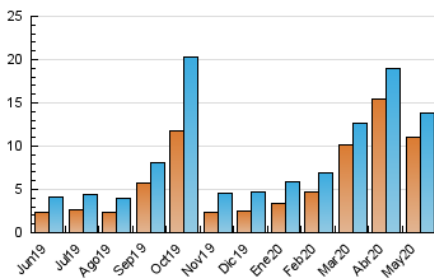

4.3 Por meses

N. únicos / Visitas (x 1000)