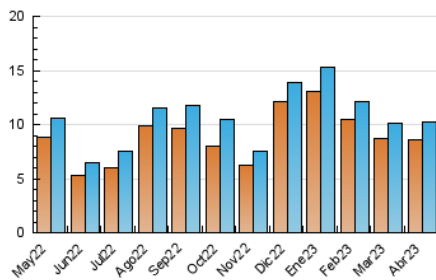

4.3 Por meses

N. únicos / Visitas (x 1000)