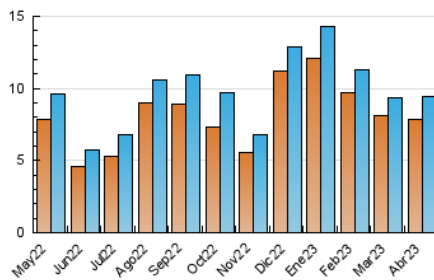

4.3 Por meses

N. únicos / Visitas (x 1000)