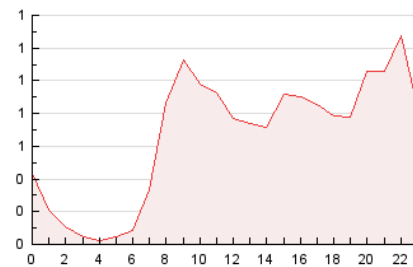

2. Secciones (Nacional)

	PAGINAS	%
HOME	875	5.51 %
RESTO	15.013	94.49 %

3. Por día del mes (Nacional)

Día	N. únicos	Visitas	Páginas	Día	N. únicos	Visitas	Páginas	Día	N. únicos	Visitas	Páginas
1	221	235	382	11	283	303	546	21	192	202	424
2	524	546	864	12	227	248	441	22	265	290	541
3	417	436	662	13	201	207	352	23	259	286	501
4	363	381	574	14	202	216	414	24	314	346	610
5	285	296	417	15	353	368	600	25	223	240	426
6	327	351	619	16	297	314	532	26	210	224	365
7	239	261	536	17	365	391	668	27	193	209	371
8	377	403	628	18	249	259	447	28	167	176	351
9	414	430	716	19	450	468	720	29	232	240	384
10	502	542	822	20	232	240	402	30	307	324	573

4. Gráficas (Nacional)

4.1 Por día de la semana (promedio)

N. únicos / Visitas (x 100)

Páginas (x 100)

4.2 Por franja horaria (promedio)

Visitas_ (x 1000)

Páginas (x 1000)

4.3 Por meses