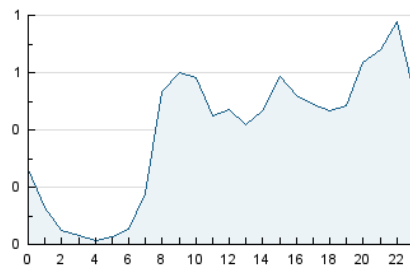

2. Secciones (Nacional)

	PAGINAS	%
HOME	875	5.51 %
RESTO	15.013	94.49 %

3. Por día del mes (Nacional)

Día	N. únicos	Visitas	Páginas	Día	N. únicos	Visitas	Páginas	Día	N. únicos	Visitas	Páginas
1	221	235	382	11	283	303	546	21	192	202	424
2	524	546	864	12	227	248	441	22	265	290	541
3	417	436	662	13	201	207	352	23	259	286	501
4	363	381	574	14	202	216	414	24	314	346	610
5	285	296	417	15	353	368	600	25	223	240	426
6	327	351	619	16	297	314	532	26	210	224	365
7	239	261	536	17	365	391	668	27	193	209	371
8	377	403	628	18	249	259	447	28	167	176	351
9	414	430	716	19	450	468	720	29	232	240	384
10	502	542	822	20	232	240	402	30	307	324	573

4. Gráficas (Nacional)

4.1 Por día de la semana (promedio)

N. únicos / Visitas (x 100)

Páginas (x 100)

4.2 Por franja horaria (promedio)

Visitas_ (x 1000)

Páginas (x 1000)

4.3 Por meses