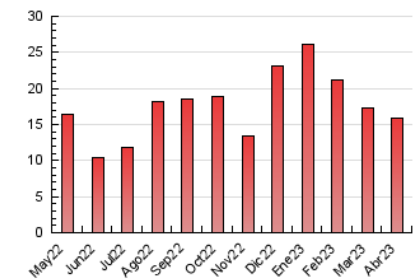

Páginas (x 1000)