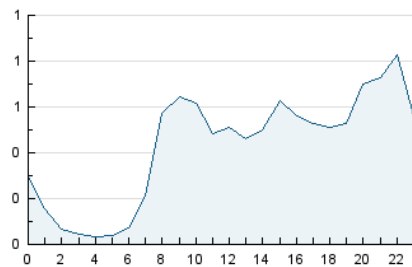

2. Secciones (Nacional e Internacional)

	PAGINAS	%
HOME	1.140	6.58 %
RESTO	16.178	93.42 %

3. Por día del mes (Nacional e Internacional)

Día	N. únicos	Visitas	Páginas	Día	N. únicos	Visitas	Páginas	Día	N. únicos	Visitas	Páginas
1	239	255	413	11	314	337	605	21	218	228	468
2	553	577	906	12	251	272	478	22	292	322	595
3	443	468	717	13	217	224	388	23	291	319	551
4	385	403	619	14	233	248	470	24	343	375	653
5	327	338	496	15	367	383	620	25	250	267	463
6	364	394	726	16	319	339	579	26	225	241	392
7	271	297	602	17	378	405	699	27	209	226	396
8	405	435	689	18	272	282	486	28	191	200	391
9	449	466	778	19	477	495	766	29	250	259	411
10	557	601	914	20	262	271	442	30	327	347	605

4. Gráficas (Nacional e Internacional)

4.1 Por día de la semana (promedio)

N. únicos / Visitas (x 100)

Páginas (x 100)

4.2 Por franja horaria (promedio)

Visitas_ (x 1000)

Páginas (x 1000)

4.3 Por meses