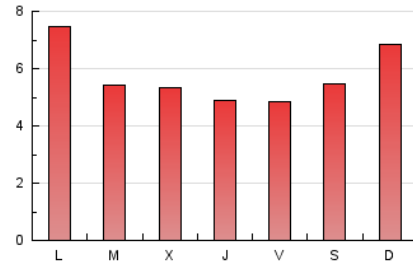

1. Cifras totales y promedios (Nacional e Internacional)

MES - AÑO	NAVEGADORES UNICOS	VISITAS	PAGINAS
Abril - 2023	8.584	10.274	17.318
PROMEDIO DIARIO	323	342	577
PROMEDIO LUNES-VIERNES	309	329	559
PROMEDIO SABADO-DOMINGO	349	370	615
PAGINAS / VISITAS	1,69		
DURACION MEDIA VISITAS	0:01:15		
DURACION MEDIA PAGINAS	0:01:50		

2. Secciones (Nacional e Internacional)

	PAGINAS	%
HOME	1.140	6.58 %
RESTO	16.178	93.42 %

3. Por día del mes (Nacional e Internacional)

Día	N. únicos	Visitas	Páginas	Día	N. únicos	Visitas	Páginas	Día	N. únicos	Visitas	Páginas
1	239	255	413	11	314	337	605	21	218	228	468
2	553	577	906	12	251	272	478	22	292	322	595
3	443	468	717	13	217	224	388	23	291	319	551
4	385	403	619	14	233	248	470	24	343	375	653
5	327	338	496	15	367	383	620	25	250	267	463
6	364	394	726	16	319	339	579	26	225	241	392
7	271	297	602	17	378	405	699	27	209	226	396
8	405	435	689	18	272	282	486	28	191	200	391
9	449	466	778	19	477	495	766	29	250	259	411
10	557	601	914	20	262	271	442	30	327	347	605

4. Gráficas (Nacional e Internacional)

4.1 Por día de la semana (promedio)

N. únicos / Visitas (x 100)

Páginas (x 100)

4.2 Por franja horaria (promedio)

Visitas_ (x 1000)

Páginas (x 1000)

4.3 Por meses