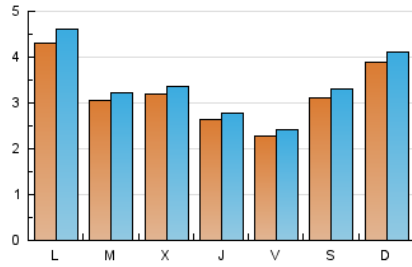

1. Cifras totales y promedios (Nacional e Internacional)

MES - AÑO	NAVEGADORES UNICOS	VISITAS	PAGINAS
Abril - 2023	8.584	10.274	17.318
PROMEDIO DIARIO	323	342	577
PROMEDIO LUNES-VIERNES	309	329	559
PROMEDIO SABADO-DOMINGO	349	370	615
PAGINAS / VISITAS	1,69		
DURACION MEDIA VISITAS	0:01:15		
DURACION MEDIA PAGINAS	0:01:50		

2. Secciones (Nacional e Internacional)

	PAGINAS	%
HOME	1.140	6.58 %
RESTO	16.178	93.42 %

3. Por día del mes (Nacional e Internacional)

Día	N. únicos	Visitas	Páginas	Día	N. únicos	Visitas	Páginas	Día	N. únicos	Visitas	Páginas
1	239	255	413	11	314	337	605	21	218	228	468
2	553	577	906	12	251	272	478	22	292	322	595
3	443	468	717	13	217	224	388	23	291	319	551
4	385	403	619	14	233	248	470	24	343	375	653
5	327	338	496	15	367	383	620	25	250	267	463
6	364	394	726	16	319	339	579	26	225	241	392
7	271	297	602	17	378	405	699	27	209	226	396
8	405	435	689	18	272	282	486	28	191	200	391
9	449	466	778	19	477	495	766	29	250	259	411
10	557	601	914	20	262	271	442	30	327	347	605

4. Gráficas (Nacional e Internacional)

4.1 Por día de la semana (promedio)

N. únicos / Visitas (x 100)

Páginas (x 100)

4.2 Por franja horaria (promedio)

Visitas_ (x 1000)

Páginas (x 1000)

4.3 Por meses