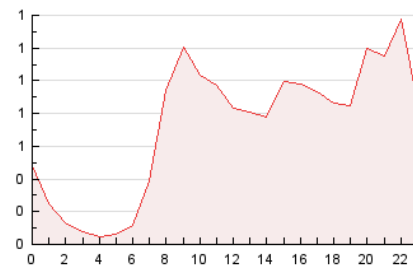

2. Secciones (Nacional e Internacional)

	PAGINAS	%
HOME	1.140	6.58 %
RESTO	16.178	93.42 %

3. Por día del mes (Nacional e Internacional)

Día	N. únicos	Visitas	Páginas	Día	N. únicos	Visitas	Páginas	Día	N. únicos	Visitas	Páginas
1	239	255	413	11	314	337	605	21	218	228	468
2	553	577	906	12	251	272	478	22	292	322	595
3	443	468	717	13	217	224	388	23	291	319	551
4	385	403	619	14	233	248	470	24	343	375	653
5	327	338	496	15	367	383	620	25	250	267	463
6	364	394	726	16	319	339	579	26	225	241	392
7	271	297	602	17	378	405	699	27	209	226	396
8	405	435	689	18	272	282	486	28	191	200	391
9	449	466	778	19	477	495	766	29	250	259	411
10	557	601	914	20	262	271	442	30	327	347	605

4. Gráficas (Nacional e Internacional)

4.1 Por día de la semana (promedio)

N. únicos / Visitas (x 100)

Páginas (x 100)

4.2 Por franja horaria (promedio)

Visitas_ (x 1000)

Páginas (x 1000)

4.3 Por meses