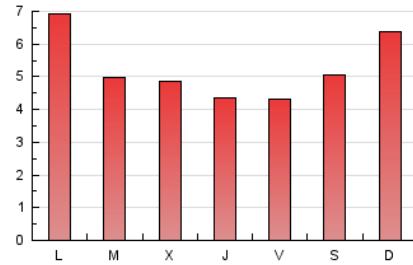

1. Cifras totales y promedios (Nacional)

MES - AÑO	NAVEGADORES UNICOS	VISITAS	PAGINAS
Abril - 2023	7.830	9.432	15.888
PROMEDIO DIARIO	296	314	530
PROMEDIO LUNES-VIERNES	282	300	508
PROMEDIO SABADO-DOMINGO	325	344	572
PAGINAS / VISITAS	1,68		
DURACION MEDIA VISITAS	0:01:17		
DURACION MEDIA PAGINAS	0:01:52		

2. Secciones (Nacional)

	PAGINAS	%
HOME	875	5.51 %
RESTO	15.013	94.49 %

3. Por día del mes (Nacional)

Día	N. únicos	Visitas	Páginas	Día	N. únicos	Visitas	Páginas	Día	N. únicos	Visitas	Páginas
1	221	235	382	11	283	303	546	21	192	202	424
2	524	546	864	12	227	248	441	22	265	290	541
3	417	436	662	13	201	207	352	23	259	286	501
4	363	381	574	14	202	216	414	24	314	346	610
5	285	296	417	15	353	368	600	25	223	240	426
6	327	351	619	16	297	314	532	26	210	224	365
7	239	261	536	17	365	391	668	27	193	209	371
8	377	403	628	18	249	259	447	28	167	176	351
9	414	430	716	19	450	468	720	29	232	240	384
10	502	542	822	20	232	240	402	30	307	324	573

4. Gráficas (Nacional)

4.1 Por día de la semana (promedio)

N. únicos / Visitas (x 100)

Páginas (x 100)

4.2 Por franja horaria (promedio)

Visitas_ (x 1000)

Páginas (x 1000)

4.3 Por meses