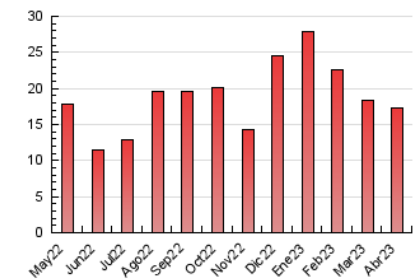

Páginas (x 1000)