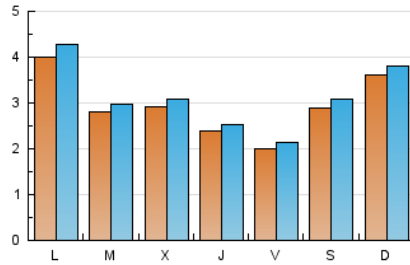

1. Cifras totales y promedios (Nacional)

MES - AÑO	NAVEGADORES UNICOS	VISITAS	PAGINAS
Abril - 2023	7.830	9.432	15.888
PROMEDIO DIARIO	296	314	530
PROMEDIO LUNES-VIERNES	282	300	508
PROMEDIO SABADO-DOMINGO	325	344	572
PAGINAS / VISITAS	1,68		
DURACION MEDIA VISITAS	0:01:17		
DURACION MEDIA PAGINAS	0:01:52		

2. Secciones (Nacional)

	PAGINAS	%
HOME	875	5.51 %
RESTO	15.013	94.49 %

3. Por día del mes (Nacional)

Día	N. únicos	Visitas	Páginas	Día	N. únicos	Visitas	Páginas	Día	N. únicos	Visitas	Páginas
1	221	235	382	11	283	303	546	21	192	202	424
2	524	546	864	12	227	248	441	22	265	290	541
3	417	436	662	13	201	207	352	23	259	286	501
4	363	381	574	14	202	216	414	24	314	346	610
5	285	296	417	15	353	368	600	25	223	240	426
6	327	351	619	16	297	314	532	26	210	224	365
7	239	261	536	17	365	391	668	27	193	209	371
8	377	403	628	18	249	259	447	28	167	176	351
9	414	430	716	19	450	468	720	29	232	240	384
10	502	542	822	20	232	240	402	30	307	324	573

4. Gráficas (Nacional)

4.1 Por día de la semana (promedio)

N. únicos / Visitas (x 100)

Páginas (x 100)

4.2 Por franja horaria (promedio)

Visitas_ (x 1000)

Páginas (x 1000)

4.3 Por meses