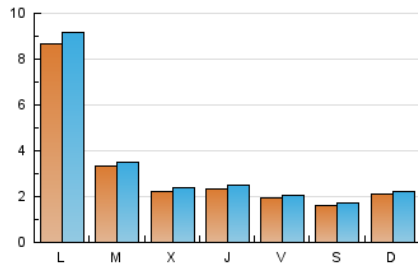

4. Gráficas (Nacional e Internacional)

4.1 Por día de la semana (promedio)

N. únicos / Visitas (x 100)