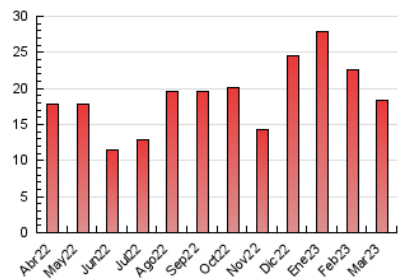

### 3. Por día del mes (Nacional e Internacional)

Día	N. únicos	Visitas	Páginas	Día	N. únicos	Visitas	Páginas	Día	N. únicos	Visitas	Páginas
1	255	274	514	11	236	251	427	21	27	28	44
2	460	487	899	12	418	446	796	22	1	3	3
3	265	281	593	13	2.918	3.079	5.790	23	2	2	2
4	327	348	692	14	765	795	1.443	24	1	1	1
5	356	373	599	15	397	420	639	25	*	*	*
6	282	295	521	16	135	142	287	26	*	*	*
7	303	321	552	17	114	126	318	27	152	156	277
8	248	272	503	18	83	89	186	28	233	247	400
9	386	408	595	19	64	78	210	29	216	221	358
10	369	392	707	20	122	132	269	30	193	200	314
								31	225	242	467

##### 4.1 Por día de la semana (promedio)

N. únicos / Visitas (x 100)

Páginas (x 100)

##### 4.2 Por franja horaria (promedio)

Visitas\_ (x 1000)

Páginas (x 1000)

##### 4.3 Por meses

N. únicos / Visitas (x 1000)

Páginas (x 1000)