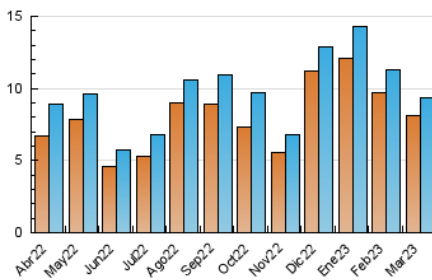

### 4.1 Por día de la semana (promedio)

N. únicos / Visitas (x 100)

Páginas (x 100)

### 4.2 Por franja horaria (promedio)

Visitas\_ (x 1000)

Páginas (x 1000)

### 4.3 Por meses

N. únicos / Visitas (x 1000)

Páginas (x 1000)