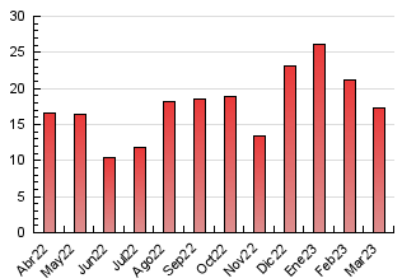

### 4.1 Por día de la semana (promedio)

N. únicos / Visitas (x 100)

Páginas (x 100)

### 4.2 Por franja horaria (promedio)

Visitas\_ (x 1000)

Páginas (x 1000)

### 4.3 Por meses

N. únicos / Visitas (x 1000)

Páginas (x 1000)