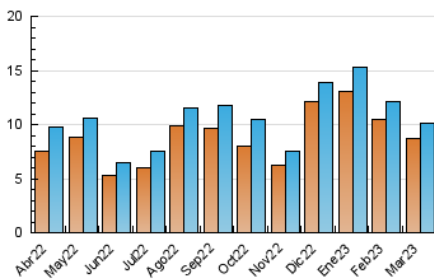

##### 4.1 Por día de la semana (promedio)

N. únicos / Visitas (x 100)

Páginas (x 100)

##### 4.2 Por franja horaria (promedio)

Visitas\_ (x 1000)

Páginas (x 1000)

##### 4.3 Por meses

N. únicos / Visitas (x 1000)

Páginas (x 1000)