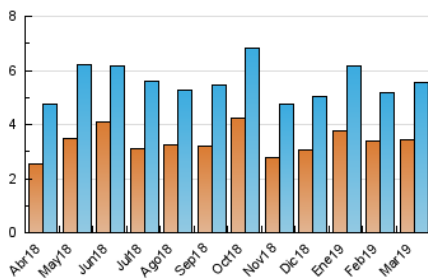

### 3. Por día del mes (Nacional e Internacional)

Día	N. únicos	Visitas	Páginas	Día	N. únicos	Visitas	Páginas	Día	N. únicos	Visitas	Páginas
1	102	123	284	11	149	173	322	21	179	195	367
2	114	126	190	12	264	288	448	22	168	190	319
3	143	159	347	13	173	193	266	23	122	131	194
4	143	159	242	14	160	192	342	24	132	145	318
5	120	145	212	15	159	186	269	25	110	127	253
6	164	180	261	16	108	127	227	26	151	176	326
7	135	166	327	17	153	178	352	27	173	199	288
8	244	265	383	18	283	315	442	28	155	173	337
9	194	212	332	19	205	226	308	29	161	184	307
10	191	214	425	20	160	186	288	30	90	101	161
								31	94	104	209

4. Gráficas (Nacional e Internacional)

4.1 Por día de la semana (promedio)

N. únicos / Visitas (x 100)

Páginas (x 100)

4.2 Por franja horaria (promedio)

Visitas (x 1000)

Páginas (x 1000)

4.3 Por meses

N. únicos / Visitas (x 1000)

Páginas (x 1000)

### Duración Visita:

Tiempo en segundos de todas las visitas de dos o más páginas vistas, dividido por el número total de visitas de dos o más páginas vistas.