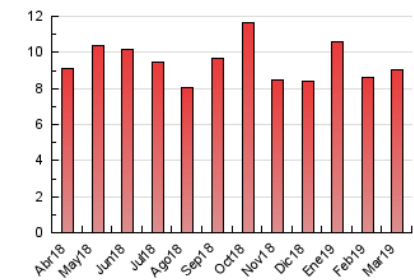

#### 3. Por día del mes (Nacional)

Día	N. únicos	Visitas	Páginas	Día	N. únicos	Visitas	Páginas	Día	N. únicos	Visitas	Páginas
1	100	121	282	11	141	163	312	21	169	185	351
2	109	119	183	12	246	269	428	22	157	177	304
3	136	152	340	13	165	184	257	23	115	124	187
4	135	151	233	14	152	181	320	24	126	139	309
5	115	140	206	15	155	181	263	25	108	125	251
6	156	172	252	16	102	120	220	26	145	170	315
7	128	158	318	17	147	170	343	27	160	186	274
8	240	261	379	18	275	307	432	28	144	162	308
9	191	208	327	19	203	224	306	29	158	179	301
10	181	204	414	20	151	176	276	30	80	90	150
								31	87	96	197

4. Gráficas (Nacional)

4.1 Por día de la semana (promedio)

N. únicos / Visitas (x 100)

Páginas (x 100)

4.2 Por franja horaria (promedio)

Visitas (x 1000)

Páginas (x 1000)

4.3 Por meses

N. únicos / Visitas (x 1000)

Páginas (x 1000)