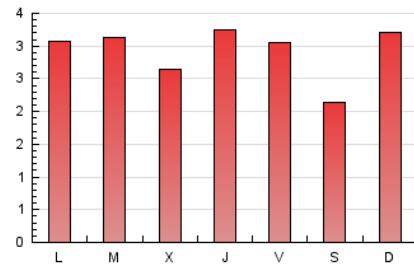

#### 3. Por día del mes (Nacional)

Día	N. únicos	Visitas	Páginas	Día	N. únicos	Visitas	Páginas	Día	N. únicos	Visitas	Páginas
1	100	121	282	11	141	163	312	21	169	185	351
2	109	119	183	12	246	269	428	22	157	177	304
3	136	152	340	13	165	184	257	23	115	124	187
4	135	151	233	14	152	181	320	24	126	139	309
5	115	140	206	15	155	181	263	25	108	125	251
6	156	172	252	16	102	120	220	26	145	170	315
7	128	158	318	17	147	170	343	27	160	186	274
8	240	261	379	18	275	307	432	28	144	162	308
9	191	208	327	19	203	224	306	29	158	179	301
10	181	204	414	20	151	176	276	30	80	90	150
								31	87	96	197

4. Gráficas (Nacional)

4.1 Por día de la semana (promedio)

N. únicos / Visitas (x 100)

Páginas (x 100)

4.2 Por franja horaria (promedio)

Visitas (x 1000)

Páginas (x 1000)

4.3 Por meses