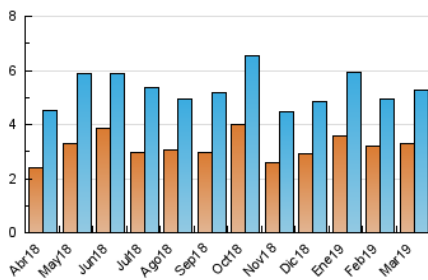

#### 3. Por día del mes (Nacional)

Día	N. únicos	Visitas	Páginas	Día	N. únicos	Visitas	Páginas	Día	N. únicos	Visitas	Páginas
1	100	121	282	11	141	163	312	21	169	185	351
2	109	119	183	12	246	269	428	22	157	177	304
3	136	152	340	13	165	184	257	23	115	124	187
4	135	151	233	14	152	181	320	24	126	139	309
5	115	140	206	15	155	181	263	25	108	125	251
6	156	172	252	16	102	120	220	26	145	170	315
7	128	158	318	17	147	170	343	27	160	186	274
8	240	261	379	18	275	307	432	28	144	162	308
9	191	208	327	19	203	224	306	29	158	179	301
10	181	204	414	20	151	176	276	30	80	90	150
								31	87	96	197

4. Gráficas (Nacional)

4.1 Por día de la semana (promedio)

N. únicos / Visitas (x 100)

Páginas (x 100)

4.2 Por franja horaria (promedio)

Visitas (x 1000)

Páginas (x 1000)

4.3 Por meses

N. únicos / Visitas (x 1000)

Páginas (x 1000)