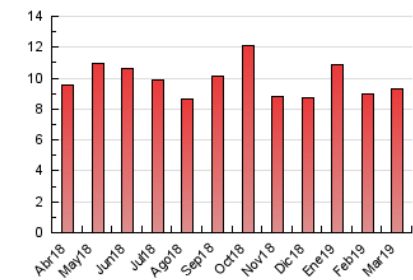

Páginas (x 1000)