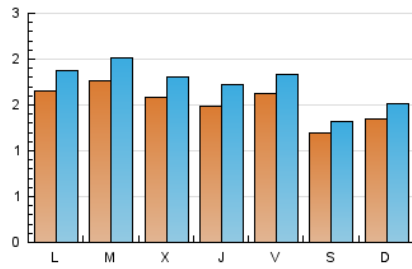

4. Gráficas (Nacional)

4.1 Por día de la semana (promedio)

N. únicos / Visitas (x 100)