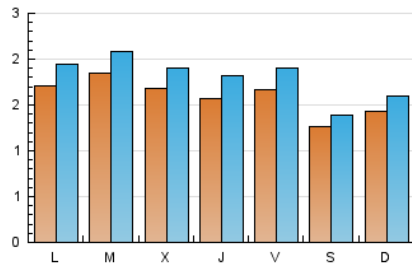

4. Gráficas (Nacional e Internacional)

4.1 Por día de la semana (promedio)

N. únicos / Visitas (x 100)