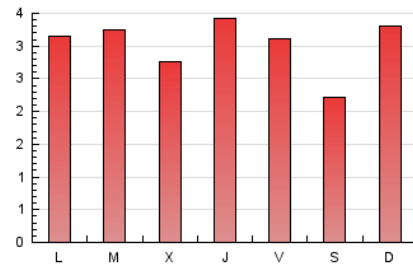

### 3. Por día del mes (Nacional e Internacional)

Día	N. únicos	Visitas	Páginas	Día	N. únicos	Visitas	Páginas	Día	N. únicos	Visitas	Páginas
1	102	123	284	11	149	173	322	21	179	195	367
2	114	126	190	12	264	288	448	22	168	190	319
3	143	159	347	13	173	193	266	23	122	131	194
4	143	159	242	14	160	192	342	24	132	145	318
5	120	145	212	15	159	186	269	25	110	127	253
6	164	180	261	16	108	127	227	26	151	176	326
7	135	166	327	17	153	178	352	27	173	199	288
8	244	265	383	18	283	315	442	28	155	173	337
9	194	212	332	19	205	226	308	29	161	184	307
10	191	214	425	20	160	186	288	30	90	101	161
								31	94	104	209

4. Gráficas (Nacional e Internacional)

4.1 Por día de la semana (promedio)

N. únicos / Visitas (x 100)

Páginas (x 100)

4.2 Por franja horaria (promedio)

Visitas (x 1000)

Páginas (x 1000)

4.3 Por meses