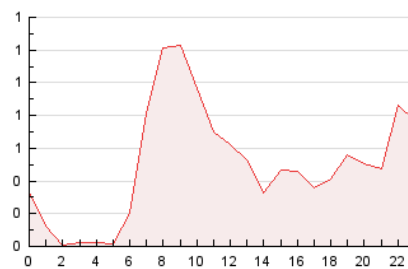

2. Secciones (Nacional e Internacional)

	PAGINAS	%
HOME	956	4.65 %
RESTO	19.590	95.35 %

3. Por día del mes (Nacional e Internacional)

Día	N. únicos	Visitas	Páginas	Día	N. únicos	Visitas	Páginas	Día	N. únicos	Visitas	Páginas
1	242	268	444	11	1.170	1.268	2.223	21	203	229	465
2	270	301	507	12	871	926	1.771	22	189	206	404
3	283	305	509	13	236	258	440	23	209	229	372
4	581	631	1.062	14	197	229	445	24	196	212	338
5	2.196	2.359	4.033	15	224	250	545	25	224	245	410
6	497	557	880	16	184	218	394	26	240	256	385
7	260	271	540	17	228	247	362	27	227	246	443
8	225	250	439	18	219	242	415	28	206	231	420
9	197	210	328	19	266	284	478	29	219	241	435
10	353	380	625	20	236	261	434				

4. Gráficas (Nacional e Internacional)

4.1 Por día de la semana (promedio)

N. únicos / Visitas (x 100)

Páginas (x 100)

4.2 Por franja horaria (promedio)

Visitas_ (x 1000)

Páginas (x 1000)

4.3 Por meses