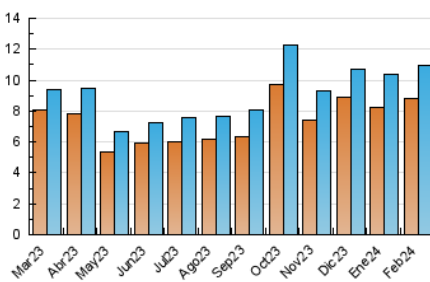

4.3 Por meses

N. únicos / Visitas (x 1000)