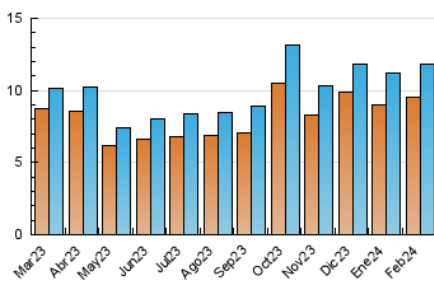

4.3 Por meses

N. únicos / Visitas (x 1000)