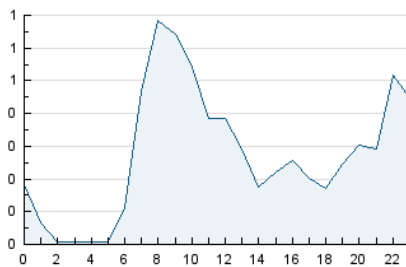

2. Secciones (Nacional)

	PAGINAS	%
HOME	852	4.41 %
RESTO	18.456	95.59 %

3. Por día del mes (Nacional)

Día	N. únicos	Visitas	Páginas	Día	N. únicos	Visitas	Páginas	Día	N. únicos	Visitas	Páginas
1	228	253	422	11	1.101	1.193	2.086	21	192	218	451
2	251	277	475	12	831	886	1.714	22	167	182	372
3	257	279	472	13	219	241	418	23	193	210	346
4	551	598	1.027	14	174	205	417	24	186	201	321
5	2.098	2.254	3.874	15	200	226	516	25	202	222	369
6	458	515	828	16	173	205	379	26	205	219	344
7	230	241	463	17	211	231	339	27	202	221	407
8	206	231	413	18	201	222	392	28	183	208	388
9	187	200	312	19	240	255	396	29	187	208	399
10	320	343	576	20	205	230	392				

4. Gráficas (Nacional)

4.1 Por día de la semana (promedio)

N. únicos / Visitas (x 100)

Páginas (x 100)

4.2 Por franja horaria (promedio)

Visitas_ (x 1000)

Páginas (x 1000)

4.3 Por meses