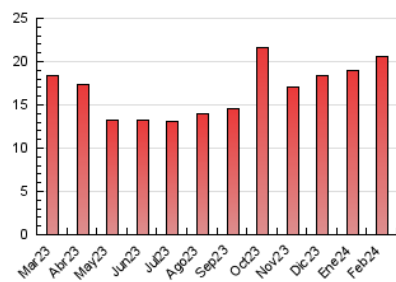

Páginas (x 1000)