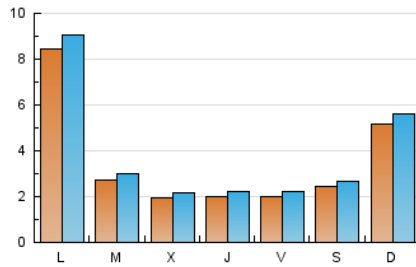

1. Cifras totales y promedios (Nacional)

MES - AÑO	NAVEGADORES UNICOS	VISITAS	PAGINAS
Febrero - 2024	8.797	10.974	19.308
PROMEDIO DIARIO	347	378	666
PROMEDIO LUNES-VIERNES	335	366	654
PROMEDIO SABADO-DOMINGO	379	411	698
PAGINAS / VISITAS	1,76		
DURACION MEDIA VISITAS	0:02:55		
TIEMPO INTERACCIÓN MEDIO	0:01:21		

2. Secciones (Nacional)

	PAGINAS	%
HOME	852	4.41 %
RESTO	18.456	95.59 %

3. Por día del mes (Nacional)

Día	N. únicos	Visitas	Páginas	Día	N. únicos	Visitas	Páginas	Día	N. únicos	Visitas	Páginas
1	228	253	422	11	1.101	1.193	2.086	21	192	218	451
2	251	277	475	12	831	886	1.714	22	167	182	372
3	257	279	472	13	219	241	418	23	193	210	346
4	551	598	1.027	14	174	205	417	24	186	201	321
5	2.098	2.254	3.874	15	200	226	516	25	202	222	369
6	458	515	828	16	173	205	379	26	205	219	344
7	230	241	463	17	211	231	339	27	202	221	407
8	206	231	413	18	201	222	392	28	183	208	388
9	187	200	312	19	240	255	396	29	187	208	399
10	320	343	576	20	205	230	392				

4. Gráficas (Nacional)

4.1 Por día de la semana (promedio)

N. únicos / Visitas (x 100)

Páginas (x 100)

4.2 Por franja horaria (promedio)

Visitas_ (x 1000)

Páginas (x 1000)

4.3 Por meses