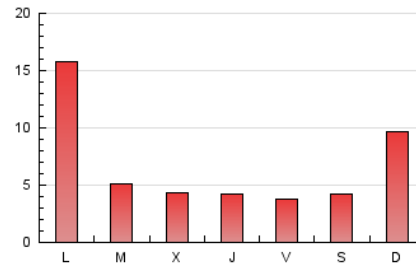

1. Cifras totales y promedios (Nacional)

MES - AÑO	NAVEGADORES UNICOS	VISITAS	PAGINAS
Febrero - 2024	8.797	10.974	19.308
PROMEDIO DIARIO	347	378	666
PROMEDIO LUNES-VIERNES	335	366	654
PROMEDIO SABADO-DOMINGO	379	411	698
PAGINAS / VISITAS	1,76		
DURACION MEDIA VISITAS	0:02:55		
TIEMPO INTERACCIÓN MEDIO	0:01:21		

2. Secciones (Nacional)

	PAGINAS	%
HOME	852	4.41 %
RESTO	18.456	95.59 %

3. Por día del mes (Nacional)

Día	N. únicos	Visitas	Páginas	Día	N. únicos	Visitas	Páginas	Día	N. únicos	Visitas	Páginas
1	228	253	422	11	1.101	1.193	2.086	21	192	218	451
2	251	277	475	12	831	886	1.714	22	167	182	372
3	257	279	472	13	219	241	418	23	193	210	346
4	551	598	1.027	14	174	205	417	24	186	201	321
5	2.098	2.254	3.874	15	200	226	516	25	202	222	369
6	458	515	828	16	173	205	379	26	205	219	344
7	230	241	463	17	211	231	339	27	202	221	407
8	206	231	413	18	201	222	392	28	183	208	388
9	187	200	312	19	240	255	396	29	187	208	399
10	320	343	576	20	205	230	392				

4. Gráficas (Nacional)

4.1 Por día de la semana (promedio)

N. únicos / Visitas (x 100)

Páginas (x 100)

4.2 Por franja horaria (promedio)

Visitas_ (x 1000)

Páginas (x 1000)

4.3 Por meses