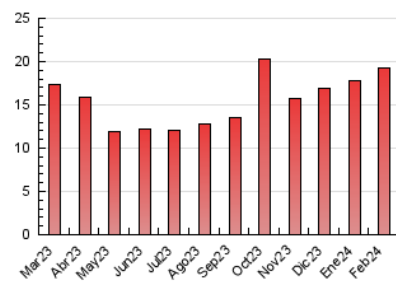

1. Cifras totales y promedios (Nacional)

MES - AÑO	NAVEGADORES UNICOS	VISITAS	PAGINAS
Febrero - 2024	8.797	10.974	19.308
PROMEDIO DIARIO	347	378	666
PROMEDIO LUNES-VIERNES	335	366	654
PROMEDIO SABADO-DOMINGO	379	411	698
PAGINAS / VISITAS	1,76		
DURACION MEDIA VISITAS	0:02:55		
TIEMPO INTERACCIÓN MEDIO	0:01:21		

2. Secciones (Nacional)

	PAGINAS	%
HOME	852	4.41 %
RESTO	18.456	95.59 %

3. Por día del mes (Nacional)

Día	N. únicos	Visitas	Páginas	Día	N. únicos	Visitas	Páginas	Día	N. únicos	Visitas	Páginas
1	228	253	422	11	1.101	1.193	2.086	21	192	218	451
2	251	277	475	12	831	886	1.714	22	167	182	372
3	257	279	472	13	219	241	418	23	193	210	346
4	551	598	1.027	14	174	205	417	24	186	201	321
5	2.098	2.254	3.874	15	200	226	516	25	202	222	369
6	458	515	828	16	173	205	379	26	205	219	344
7	230	241	463	17	211	231	339	27	202	221	407
8	206	231	413	18	201	222	392	28	183	208	388
9	187	200	312	19	240	255	396	29	187	208	399
10	320	343	576	20	205	230	392				

4. Gráficas (Nacional)

4.1 Por día de la semana (promedio)

N. únicos / Visitas (x 100)

Páginas (x 100)

4.2 Por franja horaria (promedio)

Visitas_ (x 1000)

Páginas (x 1000)

4.3 Por meses

N. únicos / Visitas (x 1000)

Páginas (x 1000)

5. Observaciones

Este Medio Electrónico de Comunicación ha sido medido por la herramienta Google Analytics de Google (GA4)

6. Definiciones básicas (Para más información ver Normas Técnicas para el Control de los Medios Electrónicos de Comunicación)