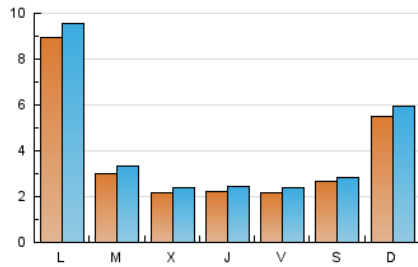

1. Cifras totales y promedios (Nacional e Internacional)

MES - AÑO	NAVEGADORES UNICOS	VISITAS	PAGINAS
Febrero - 2024	9.543	11.810	20.546
PROMEDIO DIARIO	374	407	708
PROMEDIO LUNES-VIERNES	362	394	695
PROMEDIO SABADO-DOMINGO	407	441	743
PAGINAS / VISITAS	1,74		
DURACION MEDIA VISITAS	0:02:49		
TIEMPO INTERACCIÓN MEDIO	0:01:18		

2. Secciones (Nacional e Internacional)

	PAGINAS	%
HOME	956	4.65 %
RESTO	19.590	95.35 %

3. Por día del mes (Nacional e Internacional)

Día	N. únicos	Visitas	Páginas	Día	N. únicos	Visitas	Páginas	Día	N. únicos	Visitas	Páginas
1	242	268	444	11	1.170	1.268	2.223	21	203	229	465
2	270	301	507	12	871	926	1.771	22	189	206	404
3	283	305	509	13	236	258	440	23	209	229	372
4	581	631	1.062	14	197	229	445	24	196	212	338
5	2.196	2.359	4.033	15	224	250	545	25	224	245	410
6	497	557	880	16	184	218	394	26	240	256	385
7	260	271	540	17	228	247	362	27	227	246	443
8	225	250	439	18	219	242	415	28	206	231	420
9	197	210	328	19	266	284	478	29	219	241	435
10	353	380	625	20	236	261	434				

4. Gráficas (Nacional e Internacional)

4.1 Por día de la semana (promedio)

N. únicos / Visitas (x 100)

Páginas (x 100)

4.2 Por franja horaria (promedio)

Visitas_ (x 1000)

Páginas (x 1000)

4.3 Por meses