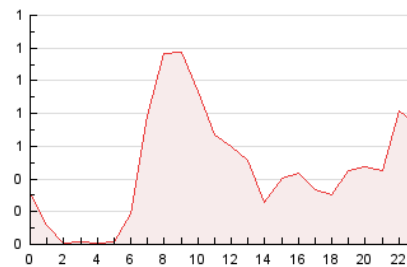

2. Secciones (Nacional)

	PAGINAS	%
HOME	852	4.41 %
RESTO	18.456	95.59 %

3. Por día del mes (Nacional)

Día	N. únicos	Visitas	Páginas	Día	N. únicos	Visitas	Páginas	Día	N. únicos	Visitas	Páginas
1	228	253	422	11	1.101	1.193	2.086	21	192	218	451
2	251	277	475	12	831	886	1.714	22	167	182	372
3	257	279	472	13	219	241	418	23	193	210	346
4	551	598	1.027	14	174	205	417	24	186	201	321
5	2.098	2.254	3.874	15	200	226	516	25	202	222	369
6	458	515	828	16	173	205	379	26	205	219	344
7	230	241	463	17	211	231	339	27	202	221	407
8	206	231	413	18	201	222	392	28	183	208	388
9	187	200	312	19	240	255	396	29	187	208	399
10	320	343	576	20	205	230	392				

4. Gráficas (Nacional)

4.1 Por día de la semana (promedio)

N. únicos / Visitas (x 100)

Páginas (x 100)

4.2 Por franja horaria (promedio)

Visitas_ (x 1000)

Páginas (x 1000)

4.3 Por meses