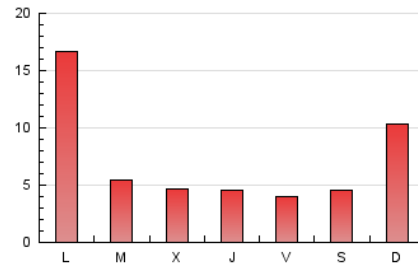

1. Cifras totales y promedios (Nacional e Internacional)

MES - AÑO	NAVEGADORES UNICOS	VISITAS	PAGINAS
Febrero - 2024	9.543	11.810	20.546
PROMEDIO DIARIO	374	407	708
PROMEDIO LUNES-VIERNES	362	394	695
PROMEDIO SABADO-DOMINGO	407	441	743
PAGINAS / VISITAS	1,74		
DURACION MEDIA VISITAS	0:02:49		
TIEMPO INTERACCIÓN MEDIO	0:01:18		

2. Secciones (Nacional e Internacional)

	PAGINAS	%
HOME	956	4.65 %
RESTO	19.590	95.35 %

3. Por día del mes (Nacional e Internacional)

Día	N. únicos	Visitas	Páginas	Día	N. únicos	Visitas	Páginas	Día	N. únicos	Visitas	Páginas
1	242	268	444	11	1.170	1.268	2.223	21	203	229	465
2	270	301	507	12	871	926	1.771	22	189	206	404
3	283	305	509	13	236	258	440	23	209	229	372
4	581	631	1.062	14	197	229	445	24	196	212	338
5	2.196	2.359	4.033	15	224	250	545	25	224	245	410
6	497	557	880	16	184	218	394	26	240	256	385
7	260	271	540	17	228	247	362	27	227	246	443
8	225	250	439	18	219	242	415	28	206	231	420
9	197	210	328	19	266	284	478	29	219	241	435
10	353	380	625	20	236	261	434				

4. Gráficas (Nacional e Internacional)

4.1 Por día de la semana (promedio)

N. únicos / Visitas (x 100)

Páginas (x 100)

4.2 Por franja horaria (promedio)

Visitas_ (x 1000)

Páginas (x 1000)

4.3 Por meses