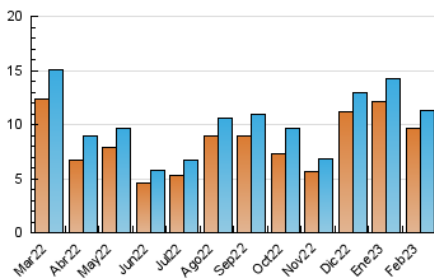

**2. Secciones (Nacional)**

	PAGINAS	%
<b>HOME</b>	1.011	4.77 %
<b>RESTO</b>	20.205	95.23 %

**3. Por día del mes (Nacional)**

Día	N. únicos	Visitas	Páginas	Día	N. únicos	Visitas	Páginas	Día	N. únicos	Visitas	Páginas
<b>1</b>	427	466	725	<b>11</b>	324	341	520	<b>21</b>	473	499	800
<b>2</b>	369	389	662	<b>12</b>	2.555	2.652	5.035	<b>22</b>	262	272	492
<b>3</b>	308	333	659	<b>13</b>	836	874	1.797	<b>23</b>	186	211	396
<b>4</b>	395	416	639	<b>14</b>	206	216	389	<b>24</b>	207	227	491
<b>5</b>	412	433	717	<b>15</b>	280	304	564	<b>25</b>	215	228	403
<b>6</b>	302	326	689	<b>16</b>	235	251	506	<b>26</b>	325	347	612
<b>7</b>	254	269	577	<b>17</b>	209	235	580	<b>27</b>	260	281	527
<b>8</b>	252	270	573	<b>18</b>	271	285	480	<b>28</b>	217	236	419
<b>9</b>	199	213	447	<b>19</b>	219	231	432				
<b>10</b>	204	220	499	<b>20</b>	269	289	586				

### 4.1 Por día de la semana (promedio)

N. únicos / Visitas (x 100)

Páginas (x 100)

### 4.2 Por franja horaria (promedio)

Visitas\_ (x 1000)

Páginas (x 1000)

### 4.3 Por meses

N. únicos / Visitas (x 1000)

Páginas (x 1000)