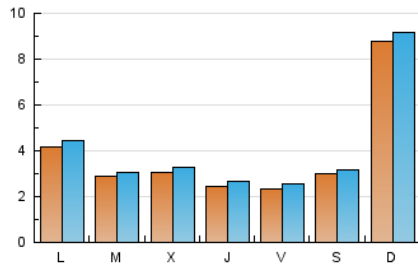

**1. Cifras totales y promedios (Nacional)**

MES - AÑO	NAVEGADORES UNICOS	VISITAS	PAGINAS
Febrero - 2023	9.696	11.314	21.216
<b>PROMEDIO DIARIO</b>	<b>381</b>	<b>404</b>	<b>758</b>
<b>PROMEDIO LUNES-VIERNES</b>	298	319	619
<b>PROMEDIO SABADO-DOMINGO</b>	590	617	1.105
<b>PAGINAS / VISITAS</b>	1,88		
<b>DURACION MEDIA VISITAS</b>	0:01:23		
<b>DURACION MEDIA PAGINAS</b>	0:01:35		

**2. Secciones (Nacional)**

	PAGINAS	%
<b>HOME</b>	1.011	4.77 %
<b>RESTO</b>	20.205	95.23 %

**3. Por día del mes (Nacional)**

Día	N. únicos	Visitas	Páginas	Día	N. únicos	Visitas	Páginas	Día	N. únicos	Visitas	Páginas
<b>1</b>	427	466	725	<b>11</b>	324	341	520	<b>21</b>	473	499	800
<b>2</b>	369	389	662	<b>12</b>	2.555	2.652	5.035	<b>22</b>	262	272	492
<b>3</b>	308	333	659	<b>13</b>	836	874	1.797	<b>23</b>	186	211	396
<b>4</b>	395	416	639	<b>14</b>	206	216	389	<b>24</b>	207	227	491
<b>5</b>	412	433	717	<b>15</b>	280	304	564	<b>25</b>	215	228	403
<b>6</b>	302	326	689	<b>16</b>	235	251	506	<b>26</b>	325	347	612
<b>7</b>	254	269	577	<b>17</b>	209	235	580	<b>27</b>	260	281	527
<b>8</b>	252	270	573	<b>18</b>	271	285	480	<b>28</b>	217	236	419
<b>9</b>	199	213	447	<b>19</b>	219	231	432				
<b>10</b>	204	220	499	<b>20</b>	269	289	586				

## 4. Gráficas (Nacional)

### 4.1 Por día de la semana (promedio)

N. únicos / Visitas (x 100)

Páginas (x 100)