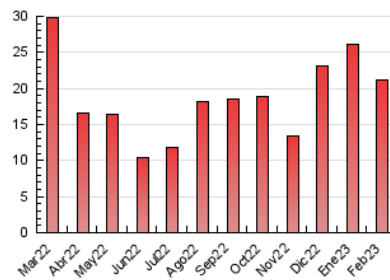

**2. Secciones (Nacional)**

	PAGINAS	%
<b>HOME</b>	1.011	4.77 %
<b>RESTO</b>	20.205	95.23 %

**3. Por día del mes (Nacional)**

Día	N. únicos	Visitas	Páginas	Día	N. únicos	Visitas	Páginas	Día	N. únicos	Visitas	Páginas
<b>1</b>	427	466	725	<b>11</b>	324	341	520	<b>21</b>	473	499	800
<b>2</b>	369	389	662	<b>12</b>	2.555	2.652	5.035	<b>22</b>	262	272	492
<b>3</b>	308	333	659	<b>13</b>	836	874	1.797	<b>23</b>	186	211	396
<b>4</b>	395	416	639	<b>14</b>	206	216	389	<b>24</b>	207	227	491
<b>5</b>	412	433	717	<b>15</b>	280	304	564	<b>25</b>	215	228	403
<b>6</b>	302	326	689	<b>16</b>	235	251	506	<b>26</b>	325	347	612
<b>7</b>	254	269	577	<b>17</b>	209	235	580	<b>27</b>	260	281	527
<b>8</b>	252	270	573	<b>18</b>	271	285	480	<b>28</b>	217	236	419
<b>9</b>	199	213	447	<b>19</b>	219	231	432				
<b>10</b>	204	220	499	<b>20</b>	269	289	586				

### 4.1 Por día de la semana (promedio)

N. únicos / Visitas (x 100)

Páginas (x 100)

### 4.2 Por franja horaria (promedio)

Visitas\_ (x 1000)

Páginas (x 1000)

### 4.3 Por meses

N. únicos / Visitas (x 1000)

Páginas (x 1000)