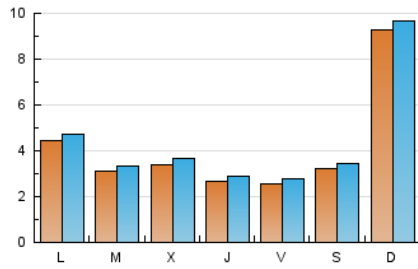

**1. Cifras totales y promedios (Nacional e Internacional)**

MES - AÑO	NAVEGADORES UNICOS	VISITAS	PAGINAS
Febrero - 2023	10.483	12.168	22.531
<b>PROMEDIO DIARIO</b>	<b>411</b>	<b>435</b>	<b>805</b>
<b>PROMEDIO LUNES-VIERNES</b>	325	347	661
<b>PROMEDIO SABADO-DOMINGO</b>	626	654	1.164
<b>PAGINAS / VISITAS</b>	1,85		
<b>DURACION MEDIA VISITAS</b>	0:01:22		
<b>DURACION MEDIA PAGINAS</b>	0:01:36		

**2. Secciones (Nacional e Internacional)**

	PAGINAS	%
<b>HOME</b>	1.068	4.74 %
<b>RESTO</b>	21.463	95.26 %

**3. Por día del mes (Nacional e Internacional)**

Día	N. únicos	Visitas	Páginas	Día	N. únicos	Visitas	Páginas	Día	N. únicos	Visitas	Páginas
1	452	491	759	11	354	371	559	21	515	543	873
2	392	412	688	12	2.657	2.757	5.236	22	332	343	583
3	341	366	701	13	890	930	1.903	23	216	244	443
4	422	446	685	14	234	245	461	24	232	253	528
5	446	468	763	15	308	332	614	25	233	247	426
6	322	346	723	16	248	265	524	26	356	380	653
7	270	286	597	17	231	259	613	27	281	302	562
8	273	291	606	18	292	306	513	28	232	251	441
9	215	230	473	19	244	258	474				
10	219	235	516	20	291	311	614				

4. Gráficas (Nacional e Internacional)

4.1 Por día de la semana (promedio)

N. únicos / Visitas (x 100)

Páginas (x 100)

4.2 Por franja horaria (promedio)

Visitas\_ (x 1000)

Páginas (x 1000)

4.3 Por meses