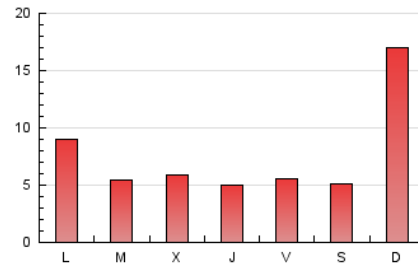

Páginas (x 100)