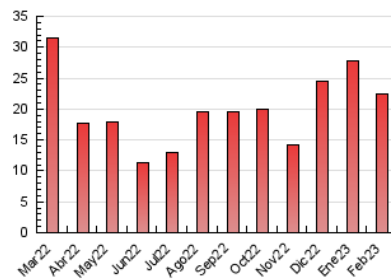

Páginas (x 1000)