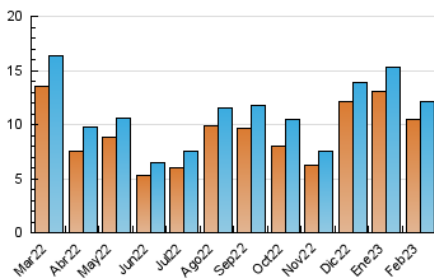

4.3 Por meses

N. únicos / Visitas (x 1000)