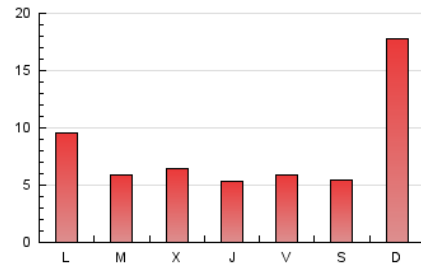

**1. Cifras totales y promedios (Nacional e Internacional)**

MES - AÑO	NAVEGADORES UNICOS	VISITAS	PAGINAS
Febrero - 2023	10.483	12.168	22.531
<b>PROMEDIO DIARIO</b>	<b>411</b>	<b>435</b>	<b>805</b>
<b>PROMEDIO LUNES-VIERNES</b>	325	347	661
<b>PROMEDIO SABADO-DOMINGO</b>	626	654	1.164
<b>PAGINAS / VISITAS</b>	1,85		
<b>DURACION MEDIA VISITAS</b>	0:01:22		
<b>DURACION MEDIA PAGINAS</b>	0:01:36		

**2. Secciones (Nacional e Internacional)**

	PAGINAS	%
<b>HOME</b>	1.068	4.74 %
<b>RESTO</b>	21.463	95.26 %

**3. Por día del mes (Nacional e Internacional)**

Día	N. únicos	Visitas	Páginas	Día	N. únicos	Visitas	Páginas	Día	N. únicos	Visitas	Páginas
1	452	491	759	11	354	371	559	21	515	543	873
2	392	412	688	12	2.657	2.757	5.236	22	332	343	583
3	341	366	701	13	890	930	1.903	23	216	244	443
4	422	446	685	14	234	245	461	24	232	253	528
5	446	468	763	15	308	332	614	25	233	247	426
6	322	346	723	16	248	265	524	26	356	380	653
7	270	286	597	17	231	259	613	27	281	302	562
8	273	291	606	18	292	306	513	28	232	251	441
9	215	230	473	19	244	258	474				
10	219	235	516	20	291	311	614				

4. Gráficas (Nacional e Internacional)

4.1 Por día de la semana (promedio)

N. únicos / Visitas (x 100)

Páginas (x 100)

4.2 Por franja horaria (promedio)

Visitas\_ (x 1000)

Páginas (x 1000)

4.3 Por meses