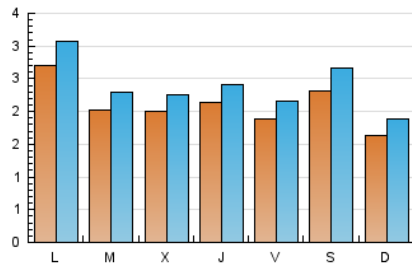

4. Gráficas (Nacional e Internacional)

4.1 Por día de la semana (promedio)

N. únicos / Visitas (x 100)