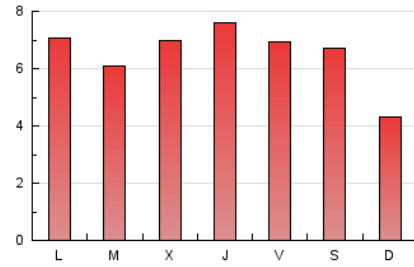

#### 3. Por día del mes (Nacional)

Día	N. únicos	Visitas	Páginas	Día	N. únicos	Visitas	Páginas	Día	N. únicos	Visitas	Páginas
1	110	136	339	11	164	196	359	21	231	253	920
2	122	142	231	12	130	160	336	22	220	246	932
3	116	150	369	13	111	141	264	23	201	209	803
4	100	115	227	14	151	195	330	24	317	341	1.182
5	95	114	267	15	208	261	459	25	253	278	1.120
6	101	129	293	16	153	189	317	26	247	274	1.190
7	90	112	270	17	117	142	377	27	328	351	1.405
8	122	158	267	18	236	265	727	28	227	241	1.248
9	140	171	370	19	253	277	1.004	29	404	430	1.368
10	471	534	900	20	235	266	1.069				

4. Gráficas (Nacional)

4.1 Por día de la semana (promedio)

N. únicos / Visitas (x 100)

Páginas (x 100)

4.2 Por franja horaria (promedio)

Visitas (x 1000)

Páginas (x 1000)

4.3 Por meses