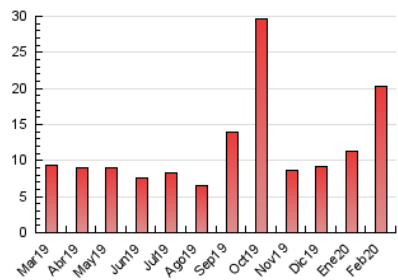

### 3. Por día del mes (Nacional e Internacional)

Día	N. únicos	Visitas	Páginas	Día	N. únicos	Visitas	Páginas	Día	N. únicos	Visitas	Páginas
1	120	149	374	11	175	208	378	21	256	279	1.050
2	130	151	244	12	147	179	366	22	251	278	1.047
3	121	156	377	13	115	145	268	23	220	229	864
4	104	121	246	14	154	198	333	24	345	370	1.265
5	99	118	271	15	212	265	463	25	280	305	1.214
6	110	138	304	16	162	199	328	26	270	297	1.289
7	92	114	272	17	121	147	386	27	355	379	1.420
8	132	170	279	18	253	282	773	28	254	270	1.335
9	145	176	375	19	283	308	1.076	29	442	468	1.490
10	496	559	943	20	272	303	1.192				

4. Gráficas (Nacional e Internacional)

4.1 Por día de la semana (promedio)

N. únicos / Visitas (x 100)

Páginas (x 100)

4.2 Por franja horaria (promedio)

Visitas (x 1000)

Páginas (x 1000)

4.3 Por meses

N. únicos / Visitas (x 1000)

Páginas (x 1000)