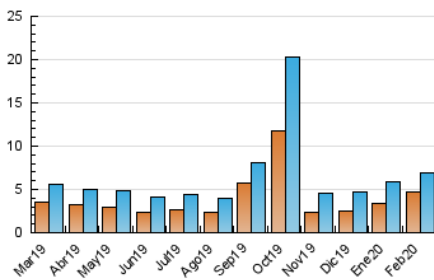

### 3. Por día del mes (Nacional e Internacional)

Día	N. únicos	Visitas	Páginas	Día	N. únicos	Visitas	Páginas	Día	N. únicos	Visitas	Páginas
1	120	149	374	11	175	208	378	21	256	279	1.050
2	130	151	244	12	147	179	366	22	251	278	1.047
3	121	156	377	13	115	145	268	23	220	229	864
4	104	121	246	14	154	198	333	24	345	370	1.265
5	99	118	271	15	212	265	463	25	280	305	1.214
6	110	138	304	16	162	199	328	26	270	297	1.289
7	92	114	272	17	121	147	386	27	355	379	1.420
8	132	170	279	18	253	282	773	28	254	270	1.335
9	145	176	375	19	283	308	1.076	29	442	468	1.490
10	496	559	943	20	272	303	1.192				

4. Gráficas (Nacional e Internacional)

4.1 Por día de la semana (promedio)

N. únicos / Visitas (x 100)

Páginas (x 100)

4.2 Por franja horaria (promedio)

Visitas (x 1000)

Páginas (x 1000)

4.3 Por meses

N. únicos / Visitas (x 1000)

Páginas (x 1000)