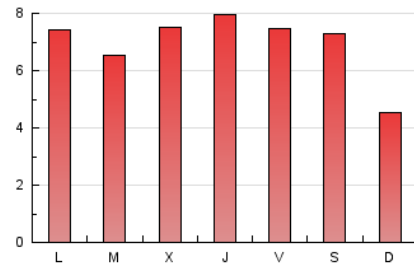

### 3. Por día del mes (Nacional e Internacional)

Día	N. únicos	Visitas	Páginas	Día	N. únicos	Visitas	Páginas	Día	N. únicos	Visitas	Páginas
1	120	149	374	11	175	208	378	21	256	279	1.050
2	130	151	244	12	147	179	366	22	251	278	1.047
3	121	156	377	13	115	145	268	23	220	229	864
4	104	121	246	14	154	198	333	24	345	370	1.265
5	99	118	271	15	212	265	463	25	280	305	1.214
6	110	138	304	16	162	199	328	26	270	297	1.289
7	92	114	272	17	121	147	386	27	355	379	1.420
8	132	170	279	18	253	282	773	28	254	270	1.335
9	145	176	375	19	283	308	1.076	29	442	468	1.490
10	496	559	943	20	272	303	1.192				

4. Gráficas (Nacional e Internacional)

4.1 Por día de la semana (promedio)

N. únicos / Visitas (x 100)

Páginas (x 100)

4.2 Por franja horaria (promedio)

Visitas (x 1000)

Páginas (x 1000)

4.3 Por meses