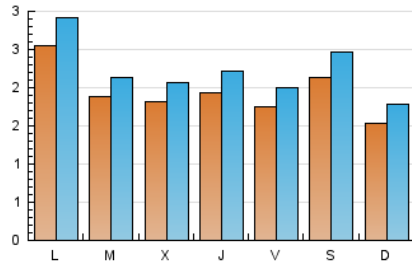

4. Gráficas (Nacional)

4.1 Por día de la semana (promedio)

N. únicos / Visitas (x 100)