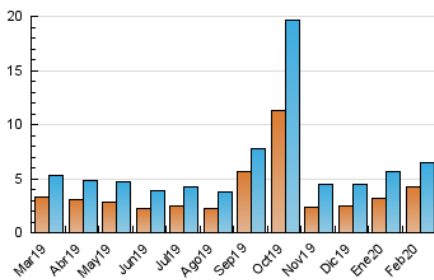

#### 3. Por día del mes (Nacional)

Día	N. únicos	Visitas	Páginas	Día	N. únicos	Visitas	Páginas	Día	N. únicos	Visitas	Páginas
1	110	136	339	11	164	196	359	21	231	253	920
2	122	142	231	12	130	160	336	22	220	246	932
3	116	150	369	13	111	141	264	23	201	209	803
4	100	115	227	14	151	195	330	24	317	341	1.182
5	95	114	267	15	208	261	459	25	253	278	1.120
6	101	129	293	16	153	189	317	26	247	274	1.190
7	90	112	270	17	117	142	377	27	328	351	1.405
8	122	158	267	18	236	265	727	28	227	241	1.248
9	140	171	370	19	253	277	1.004	29	404	430	1.368
10	471	534	900	20	235	266	1.069				

4. Gráficas (Nacional)

4.1 Por día de la semana (promedio)

N. únicos / Visitas (x 100)

Páginas (x 100)

4.2 Por franja horaria (promedio)

Visitas (x 1000)

Páginas (x 1000)

4.3 Por meses

N. únicos / Visitas (x 1000)

Páginas (x 1000)