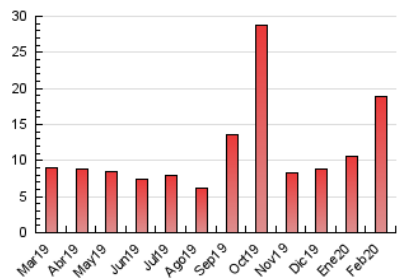

#### 3. Por día del mes (Nacional)

Día	N. únicos	Visitas	Páginas	Día	N. únicos	Visitas	Páginas	Día	N. únicos	Visitas	Páginas
1	110	136	339	11	164	196	359	21	231	253	920
2	122	142	231	12	130	160	336	22	220	246	932
3	116	150	369	13	111	141	264	23	201	209	803
4	100	115	227	14	151	195	330	24	317	341	1.182
5	95	114	267	15	208	261	459	25	253	278	1.120
6	101	129	293	16	153	189	317	26	247	274	1.190
7	90	112	270	17	117	142	377	27	328	351	1.405
8	122	158	267	18	236	265	727	28	227	241	1.248
9	140	171	370	19	253	277	1.004	29	404	430	1.368
10	471	534	900	20	235	266	1.069				

4. Gráficas (Nacional)

4.1 Por día de la semana (promedio)

N. únicos / Visitas (x 100)

Páginas (x 100)

4.2 Por franja horaria (promedio)

Visitas (x 1000)

Páginas (x 1000)

4.3 Por meses

N. únicos / Visitas (x 1000)

Páginas (x 1000)