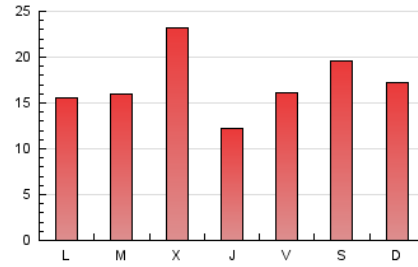

### 1. Cifras totales y promedios (Nacional e Internacional)

MES - AÑO	NAVEGADORES UNICOS	VISITAS	PAGINAS
Enero - 2021	12.448	15.997	53.187
<b>PROMEDIO DIARIO</b>	<b>488</b>	<b>516</b>	<b>1.716</b>
<b>PROMEDIO LUNES-VIERNES</b>	482	510	1.657
<b>PROMEDIO SABADO-DOMINGO</b>	501	528	1.839
<b>PAGINAS / VISITAS</b>	3,32		
<b>DURACION MEDIA VISITAS</b>	0:00:47		
<b>DURACION MEDIA PAGINAS</b>	0:00:20		

### 3. Por día del mes (Nacional e Internacional)

Día	N. únicos	Visitas	Páginas	Día	N. únicos	Visitas	Páginas	Día	N. únicos	Visitas	Páginas
1	537	570	1.721	11	352	379	1.294	21	258	273	902
2	289	302	1.009	12	395	430	1.467	22	525	545	1.879
3	383	417	1.757	13	449	486	1.659	23	962	1.010	3.374
4	311	328	1.243	14	284	304	974	24	518	542	1.991
5	622	655	2.155	15	367	388	1.159	25	459	491	1.778
6	1.811	1.884	5.331	16	530	553	1.789	26	388	414	1.345
7	389	414	1.203	17	352	369	1.271	27	317	332	1.182
8	603	654	2.058	18	516	548	1.909	28	477	499	1.794
9	617	657	2.217	19	399	422	1.418	29	328	348	1.209
10	396	423	1.495	20	328	349	1.118	30	405	428	1.408
								31	555	583	2.078

4. Gráficas (Nacional e Internacional)

4.1 Por día de la semana (promedio)

N. únicos / Visitas (x 100)

Páginas (x 100)

4.2 Por franja horaria (promedio)

Visitas (x 1000)

Páginas (x 1000)

4.3 Por meses