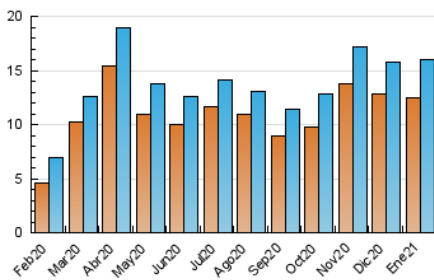

### 3. Por día del mes (Nacional e Internacional)

Día	N. únicos	Visitas	Páginas	Día	N. únicos	Visitas	Páginas	Día	N. únicos	Visitas	Páginas
1	537	570	1.721	11	352	379	1.294	21	258	273	902
2	289	302	1.009	12	395	430	1.467	22	525	545	1.879
3	383	417	1.757	13	449	486	1.659	23	962	1.010	3.374
4	311	328	1.243	14	284	304	974	24	518	542	1.991
5	622	655	2.155	15	367	388	1.159	25	459	491	1.778
6	1.811	1.884	5.331	16	530	553	1.789	26	388	414	1.345
7	389	414	1.203	17	352	369	1.271	27	317	332	1.182
8	603	654	2.058	18	516	548	1.909	28	477	499	1.794
9	617	657	2.217	19	399	422	1.418	29	328	348	1.209
10	396	423	1.495	20	328	349	1.118	30	405	428	1.408
								31	555	583	2.078

4. Gráficas (Nacional e Internacional)

4.1 Por día de la semana (promedio)

N. únicos / Visitas (x 100)

Páginas (x 100)

4.2 Por franja horaria (promedio)

Visitas (x 1000)

Páginas (x 1000)

4.3 Por meses

N. únicos / Visitas (x 1000)

Páginas (x 1000)