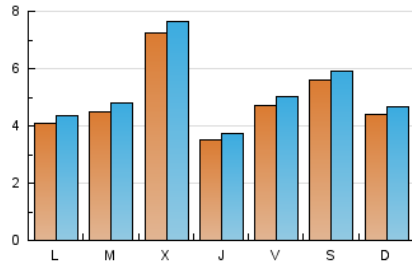

4. Gráficas (Nacional e Internacional)

4.1 Por día de la semana (promedio)

N. únicos / Visitas (x 100)