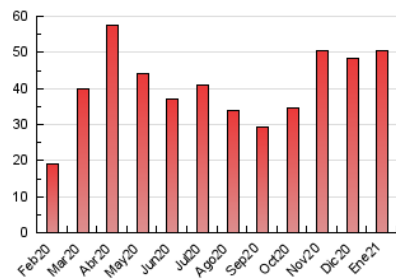

#### 3. Por día del mes (Nacional)

Día	N. únicos	Visitas	Páginas	Día	N. únicos	Visitas	Páginas	Día	N. únicos	Visitas	Páginas
1	518	551	1.674	11	324	350	1.210	21	232	247	827
2	274	287	966	12	374	406	1.400	22	498	518	1.789
3	363	395	1.697	13	416	453	1.575	23	920	964	3.224
4	293	310	1.195	14	260	279	900	24	494	517	1.895
5	594	626	2.072	15	342	362	1.080	25	438	466	1.700
6	1.764	1.835	5.195	16	497	519	1.699	26	362	387	1.268
7	363	387	1.124	17	332	348	1.215	27	300	312	1.099
8	563	613	1.922	18	490	522	1.829	28	443	464	1.705
9	585	624	2.112	19	369	392	1.343	29	305	324	1.145
10	375	401	1.412	20	302	322	1.047	30	376	398	1.317
								31	526	552	1.985

##### 4.1 Por día de la semana (promedio)

N. únicos / Visitas (x 100)

Páginas (x 100)

##### 4.2 Por franja horaria (promedio)

Visitas (x 1000)

Páginas (x 1000)

##### 4.3 Por meses

N. únicos / Visitas (x 1000)

Páginas (x 1000)