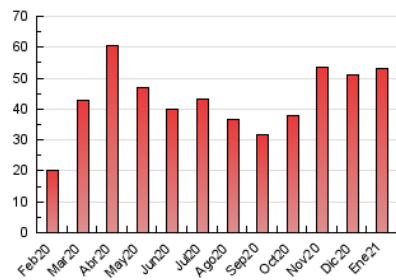

Páginas (x 1000)