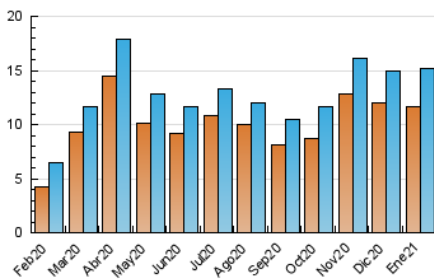

#### 3. Por día del mes (Nacional)

Día	N. únicos	Visitas	Páginas	Día	N. únicos	Visitas	Páginas	Día	N. únicos	Visitas	Páginas
1	518	551	1.674	11	324	350	1.210	21	232	247	827
2	274	287	966	12	374	406	1.400	22	498	518	1.789
3	363	395	1.697	13	416	453	1.575	23	920	964	3.224
4	293	310	1.195	14	260	279	900	24	494	517	1.895
5	594	626	2.072	15	342	362	1.080	25	438	466	1.700
6	1.764	1.835	5.195	16	497	519	1.699	26	362	387	1.268
7	363	387	1.124	17	332	348	1.215	27	300	312	1.099
8	563	613	1.922	18	490	522	1.829	28	443	464	1.705
9	585	624	2.112	19	369	392	1.343	29	305	324	1.145
10	375	401	1.412	20	302	322	1.047	30	376	398	1.317
								31	526	552	1.985

##### 4.1 Por día de la semana (promedio)

N. únicos / Visitas (x 100)

Páginas (x 100)

##### 4.2 Por franja horaria (promedio)

Visitas (x 1000)

Páginas (x 1000)

##### 4.3 Por meses

N. únicos / Visitas (x 1000)

Páginas (x 1000)