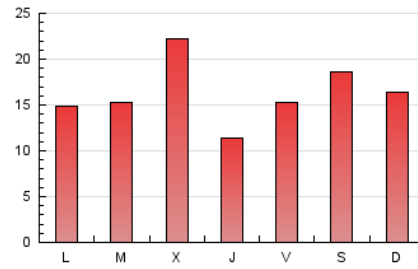

Páginas (x 100)