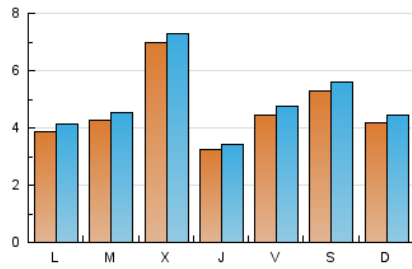

4. Gráficas (Nacional)

4.1 Por día de la semana (promedio)

N. únicos / Visitas (x 100)