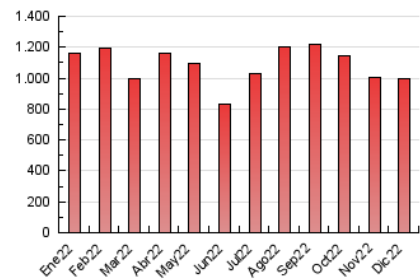

Páginas (x 1000)