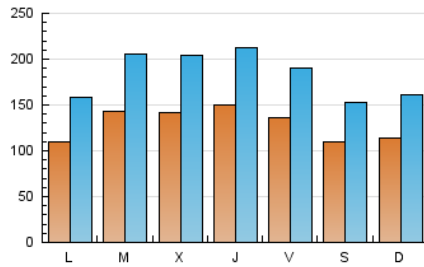

1. Cifras totales y promedios (Nacional)

MES - AÑO	NAVEGADORES UNICOS	VISITAS	PAGINAS
Diciembre - 2022	137.571	569.487	986.987
PROMEDIO DIARIO	12.947	18.371	31.838
PROMEDIO LUNES-VIERNES	13.673	19.493	34.545
PROMEDIO SABADO-DOMINGO	11.172	15.626	25.222
PAGINAS / VISITAS	1,73		
DURACION MEDIA VISITAS	0:01:41		
DURACION MEDIA PAGINAS	0:02:18		

2. Secciones (Nacional)

	PAGINAS	%
HOME	426.227	43.18 %
RESTO	560.760	56.82 %

3. Por día del mes (Nacional)

Día	N. únicos	Visitas	Páginas	Día	N. únicos	Visitas	Páginas	Día	N. únicos	Visitas	Páginas
1	12.275	17.534	31.083	11	11.305	16.517	27.877	21	12.131	17.254	30.462
2	12.362	17.595	33.968	12	10.740	15.761	28.744	22	16.773	23.415	36.925
3	11.835	15.981	25.899	13	17.260	26.086	56.482	23	10.234	14.652	23.698
4	11.632	16.252	25.336	14	19.188	28.652	57.904	24	6.978	9.950	15.116
5	10.226	15.050	26.492	15	21.312	30.086	58.559	25	9.358	13.549	21.304
6	14.355	20.409	34.592	16	20.963	28.000	47.627	26	9.737	14.018	23.710
7	13.536	18.832	33.072	17	15.681	21.122	33.190	27	11.791	16.470	27.684
8	13.959	19.365	32.890	18	13.160	18.064	27.184	28	11.976	17.129	28.309
9	13.426	19.153	31.340	19	13.119	18.562	29.026	29	10.798	15.528	25.288
10	10.814	15.307	25.447	20	13.594	19.388	35.134	30	11.051	15.912	26.996
								31	9.788	13.894	25.649

4. Gráficas (Nacional)

4.1 Por día de la semana (promedio)

N. únicos / Visitas (x 100)

Páginas (x 100)

4.2 Por franja horaria (promedio)

Visitas_ (x 1000)

Páginas (x 1000)

4.3 Por meses