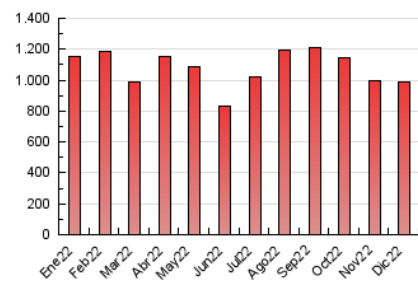

1. Cifras totales y promedios (Nacional)

MES - AÑO	NAVEGADORES UNICOS	VISITAS	PAGINAS
Diciembre - 2022	137.571	569.487	986.987
PROMEDIO DIARIO	12.947	18.371	31.838
PROMEDIO LUNES-VIERNES	13.673	19.493	34.545
PROMEDIO SABADO-DOMINGO	11.172	15.626	25.222
PAGINAS / VISITAS	1,73		
DURACION MEDIA VISITAS	0:01:41		
DURACION MEDIA PAGINAS	0:02:18		

2. Secciones (Nacional)

	PAGINAS	%
HOME	426.227	43.18 %
RESTO	560.760	56.82 %

3. Por día del mes (Nacional)

Día	N. únicos	Visitas	Páginas	Día	N. únicos	Visitas	Páginas	Día	N. únicos	Visitas	Páginas
1	12.275	17.534	31.083	11	11.305	16.517	27.877	21	12.131	17.254	30.462
2	12.362	17.595	33.968	12	10.740	15.761	28.744	22	16.773	23.415	36.925
3	11.835	15.981	25.899	13	17.260	26.086	56.482	23	10.234	14.652	23.698
4	11.632	16.252	25.336	14	19.188	28.652	57.904	24	6.978	9.950	15.116
5	10.226	15.050	26.492	15	21.312	30.086	58.559	25	9.358	13.549	21.304
6	14.355	20.409	34.592	16	20.963	28.000	47.627	26	9.737	14.018	23.710
7	13.536	18.832	33.072	17	15.681	21.122	33.190	27	11.791	16.470	27.684
8	13.959	19.365	32.890	18	13.160	18.064	27.184	28	11.976	17.129	28.309
9	13.426	19.153	31.340	19	13.119	18.562	29.026	29	10.798	15.528	25.288
10	10.814	15.307	25.447	20	13.594	19.388	35.134	30	11.051	15.912	26.996
								31	9.788	13.894	25.649

4. Gráficas (Nacional)

4.1 Por día de la semana (promedio)

N. únicos / Visitas (x 100)

Páginas (x 100)

4.2 Por franja horaria (promedio)

Visitas_ (x 1000)

Páginas (x 1000)

4.3 Por meses

N. únicos / Visitas (x 1000)

Páginas (x 1000)

5. Observaciones

Este Medio Electrónico de Comunicación ha sido medido por la herramienta Google Analytics de Google (Universal Analytics)

6. Definiciones básicas (Para más información ver Normas Técnicas para el Control de los Medios Electrónicos de Comunicación)