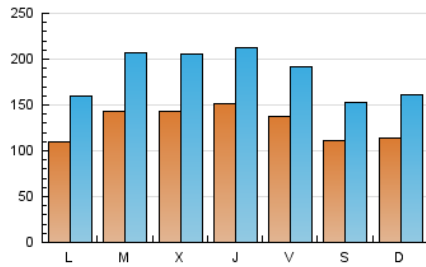

1. Cifras totales y promedios (Nacional e Internacional)

MES - AÑO	NAVEGADORES UNICOS	VISITAS	PAGINAS
Diciembre - 2022	138.935	573.026	992.748
PROMEDIO DIARIO	13.032	18.485	32.024
PROMEDIO LUNES-VIERNES	13.764	19.619	34.753
PROMEDIO SABADO-DOMINGO	11.244	15.712	25.354
PAGINAS / VISITAS	1,73		
DURACION MEDIA VISITAS	0:01:41		
DURACION MEDIA PAGINAS	0:02:18		

2. Secciones (Nacional e Internacional)

	PAGINAS	%
HOME	428.569	43.17 %
RESTO	564.179	56.83 %

3. Por día del mes (Nacional e Internacional)

Día	N. únicos	Visitas	Páginas	Día	N. únicos	Visitas	Páginas	Día	N. únicos	Visitas	Páginas
1	12.318	17.617	31.216	11	11.367	16.604	28.032	21	12.209	17.327	30.591
2	12.507	17.715	34.147	12	10.814	15.852	28.868	22	16.832	23.544	37.099
3	11.905	16.077	26.057	13	17.373	26.241	56.764	23	10.292	14.727	23.846
4	11.725	16.339	25.471	14	19.289	28.848	58.315	24	7.025	10.005	15.197
5	10.318	15.187	26.722	15	21.509	30.303	59.014	25	9.413	13.621	21.414
6	14.453	20.548	34.786	16	21.119	28.181	47.918	26	9.790	14.089	23.835
7	13.636	19.000	33.325	17	15.785	21.222	33.339	27	11.859	16.580	27.861
8	14.067	19.498	33.114	18	13.216	18.145	27.286	28	12.089	17.245	28.501
9	13.512	19.307	31.557	19	13.162	18.672	29.184	29	10.856	15.621	25.436
10	10.872	15.395	25.589	20	13.695	19.506	35.327	30	11.112	16.010	27.136
								31	9.886	14.000	25.801

4. Gráficas (Nacional e Internacional)

4.1 Por día de la semana (promedio)

N. únicos / Visitas (x 100)

Páginas (x 100)

4.2 Por franja horaria (promedio)

Visitas_ (x 1000)

Páginas (x 1000)

4.3 Por meses