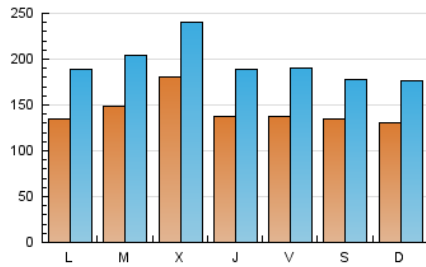

1. Cifras totales y promedios (Nacional e Internacional)

MES - AÑO	NAVEGADORES UNICOS	VISITAS	PAGINAS
Noviembre - 2022	167.081	590.870	1.004.506
PROMEDIO DIARIO	14.453	19.696	33.484
PROMEDIO LUNES-VIERNES	14.896	20.425	35.031
PROMEDIO SABADO-DOMINGO	13.234	17.690	29.228
PAGINAS / VISITAS	1,70		
DURACION MEDIA VISITAS	0:01:37		
DURACION MEDIA PAGINAS	0:02:18		

2. Secciones (Nacional e Internacional)

	PAGINAS	%
HOME	420.322	41.84 %
RESTO	584.184	58.16 %

3. Por día del mes (Nacional e Internacional)

Día	N. únicos	Visitas	Páginas	Día	N. únicos	Visitas	Páginas	Día	N. únicos	Visitas	Páginas
1	14.666	20.389	33.051	11	14.474	20.374	36.107	21	13.291	18.841	34.083
2	17.274	23.178	38.619	12	16.697	21.471	33.172	22	11.463	16.721	30.499
3	15.934	21.488	36.020	13	18.687	23.726	36.879	23	13.335	18.915	33.609
4	18.976	25.383	42.237	14	14.718	20.163	34.021	24	10.839	15.665	28.700
5	15.946	20.566	32.691	15	13.988	19.281	33.730	25	9.552	13.670	24.316
6	12.731	17.513	29.224	16	23.349	30.617	50.816	26	11.085	14.784	24.844
7	13.410	18.710	32.837	17	15.330	20.646	33.132	27	8.624	12.443	22.595
8	16.397	21.961	35.824	18	11.791	16.519	29.394	28	12.639	17.795	34.455
9	21.291	27.303	42.618	19	10.026	14.265	25.507	29	17.569	23.820	43.213
10	12.631	17.485	29.411	20	12.073	16.755	28.913	30	14.794	20.423	33.989

4. Gráficas (Nacional e Internacional)

4.1 Por día de la semana (promedio)

N. únicos / Visitas (x 100)

Páginas (x 100)

4.2 Por franja horaria (promedio)

Visitas_ (x 1000)

Páginas (x 1000)

4.3 Por meses