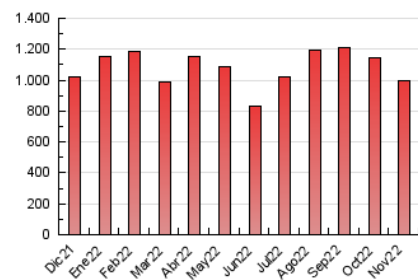

Páginas (x 1000)