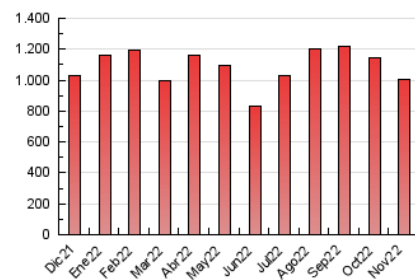

Páginas (x 1000)