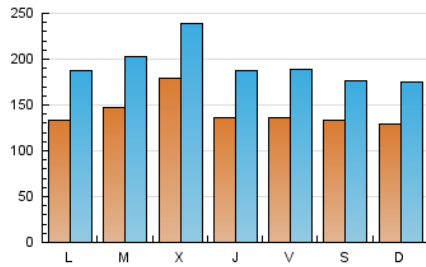

1. Cifras totales y promedios (Nacional)

MES - AÑO	NAVEGADORES UNICOS	VISITAS	PAGINAS
Noviembre - 2022	165.525	587.309	998.898
PROMEDIO DIARIO	14.361	19.577	33.297
PROMEDIO LUNES-VIERNES	14.800	20.298	34.830
PROMEDIO SABADO-DOMINGO	13.154	17.594	29.081
PAGINAS / VISITAS	1,70		
DURACION MEDIA VISITAS	0:01:37		
DURACION MEDIA PAGINAS	0:02:18		

2. Secciones (Nacional)

	PAGINAS	%
HOME	418.083	41.85 %
RESTO	580.815	58.15 %

3. Por día del mes (Nacional)

Día	N. únicos	Visitas	Páginas	Día	N. únicos	Visitas	Páginas	Día	N. únicos	Visitas	Páginas
1	14.569	20.229	32.771	11	14.392	20.264	35.919	21	13.162	18.702	33.843
2	17.176	23.012	38.351	12	16.581	21.356	33.010	22	11.381	16.621	30.340
3	15.829	21.321	35.768	13	18.570	23.619	36.740	23	13.242	18.804	33.438
4	18.879	25.221	41.980	14	14.596	20.033	33.854	24	10.769	15.556	28.474
5	15.882	20.471	32.566	15	13.915	19.155	33.532	25	9.486	13.578	24.164
6	12.662	17.385	29.047	16	23.190	30.438	50.548	26	11.016	14.705	24.710
7	13.286	18.578	32.637	17	15.232	20.513	32.900	27	8.576	12.380	22.461
8	16.325	21.842	35.664	18	11.700	16.424	29.248	28	12.561	17.695	34.299
9	21.189	27.160	42.415	19	9.967	14.176	25.356	29	17.452	23.685	42.988
10	12.519	17.384	29.269	20	11.974	16.659	28.757	30	14.744	20.343	33.849

4. Gráficas (Nacional)

4.1 Por día de la semana (promedio)

N. únicos / Visitas (x 100)

Páginas (x 100)

4.2 Por franja horaria (promedio)

Visitas_ (x 1000)

Páginas (x 1000)

4.3 Por meses