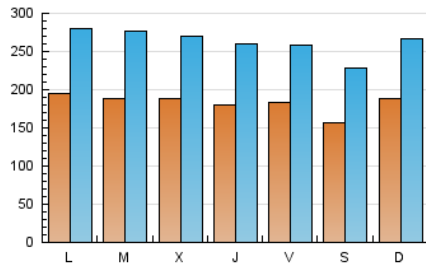

1. Cifras totales y promedios (Nacional)

MES - AÑO	NAVEGADORES UNICOS	VISITAS	PAGINAS
Octubre - 2023	182.726	818.332	1.362.825
PROMEDIO DIARIO	18.334	26.398	43.962
PROMEDIO LUNES-VIERNES	18.727	26.982	45.388
PROMEDIO SABADO-DOMINGO	17.376	24.969	40.476
PAGINAS / VISITAS	1,67		
DURACION MEDIA VISITAS	0:02:52		
TIEMPO INTERACCIÓN MEDIO	0:04:03		

2. Secciones (Nacional)

	PAGINAS	%
HOME	482.356	35.39 %
RESTO	880.469	64.61 %

3. Por día del mes (Nacional)

Día	N. únicos	Visitas	Páginas	Día	N. únicos	Visitas	Páginas	Día	N. únicos	Visitas	Páginas
1	16.230	24.686	40.731	11	26.225	37.140	66.006	21	14.875	22.782	40.017
2	17.829	26.473	44.500	12	20.903	29.709	50.530	22	16.624	23.705	41.082
3	14.489	21.552	36.750	13	26.506	35.431	56.269	23	15.280	22.723	38.988
4	15.850	23.668	40.568	14	20.568	29.684	47.236	24	13.913	20.299	34.838
5	14.705	22.322	38.688	15	26.930	36.522	57.975	25	16.578	22.635	36.469
6	16.587	24.702	41.282	16	26.618	36.259	58.690	26	18.070	24.997	41.755
7	15.597	22.458	36.877	17	19.481	29.071	46.943	27	14.785	20.673	33.336
8	16.641	24.056	36.765	18	16.979	24.851	43.065	28	11.453	16.649	26.089
9	18.832	28.071	46.234	19	18.117	27.000	45.427	29	17.464	24.177	37.512
10	30.444	45.947	81.730	20	15.553	22.402	38.364	30	18.735	26.375	43.358
								31	15.505	21.313	34.751

4. Gráficas (Nacional)

4.1 Por día de la semana (promedio)

N. únicos / Visitas (x 100)

Páginas (x 100)

4.2 Por franja horaria (promedio)

Visitas_ (x 1000)

Páginas (x 1000)

4.3 Por meses