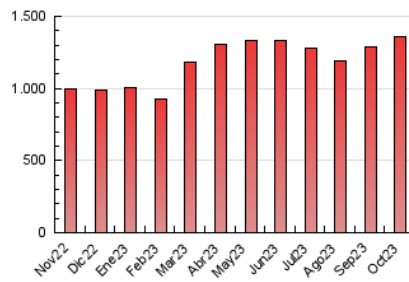

1. Cifras totales y promedios (Nacional)

MES - AÑO	NAVEGADORES UNICOS	VISITAS	PAGINAS
Octubre - 2023	182.726	818.332	1.362.825
PROMEDIO DIARIO	18.334	26.398	43.962
PROMEDIO LUNES-VIERNES	18.727	26.982	45.388
PROMEDIO SABADO-DOMINGO	17.376	24.969	40.476
PAGINAS / VISITAS	1,67		
DURACION MEDIA VISITAS	0:02:52		
TIEMPO INTERACCIÓN MEDIO	0:04:03		

2. Secciones (Nacional)

	PAGINAS	%
HOME	482.356	35.39 %
RESTO	880.469	64.61 %

3. Por día del mes (Nacional)

Día	N. únicos	Visitas	Páginas	Día	N. únicos	Visitas	Páginas	Día	N. únicos	Visitas	Páginas
1	16.230	24.686	40.731	11	26.225	37.140	66.006	21	14.875	22.782	40.017
2	17.829	26.473	44.500	12	20.903	29.709	50.530	22	16.624	23.705	41.082
3	14.489	21.552	36.750	13	26.506	35.431	56.269	23	15.280	22.723	38.988
4	15.850	23.668	40.568	14	20.568	29.684	47.236	24	13.913	20.299	34.838
5	14.705	22.322	38.688	15	26.930	36.522	57.975	25	16.578	22.635	36.469
6	16.587	24.702	41.282	16	26.618	36.259	58.690	26	18.070	24.997	41.755
7	15.597	22.458	36.877	17	19.481	29.071	46.943	27	14.785	20.673	33.336
8	16.641	24.056	36.765	18	16.979	24.851	43.065	28	11.453	16.649	26.089
9	18.832	28.071	46.234	19	18.117	27.000	45.427	29	17.464	24.177	37.512
10	30.444	45.947	81.730	20	15.553	22.402	38.364	30	18.735	26.375	43.358
								31	15.505	21.313	34.751

4. Gráficas (Nacional)

4.1 Por día de la semana (promedio)

N. únicos / Visitas (x 100)

Páginas (x 100)

4.2 Por franja horaria (promedio)

Visitas_ (x 1000)

Páginas (x 1000)

4.3 Por meses

N. únicos / Visitas (x 1000)

Páginas (x 1000)

5. Observaciones

Este Medio Electrónico de Comunicación ha sido medido por la herramienta Google Analytics de Google (GA4)

6. Definiciones básicas (Para más información ver Normas Técnicas para el Control de los Medios Electrónicos de Comunicación)