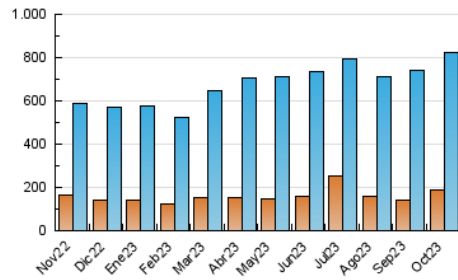

4.2 Por franja horaria (promedio)

Visitas_ (x 1000)

Páginas (x 1000)

4.3 Por meses

N. únicos / Visitas (x 1000)