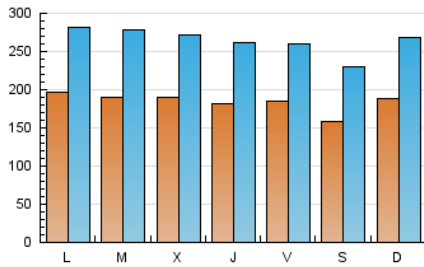

1. Cifras totales y promedios (Nacional e Internacional)

MES - AÑO	NAVEGADORES UNICOS	VISITAS	PAGINAS
Octubre - 2023	185.416	824.069	1.374.036
PROMEDIO DIARIO	18.491	26.583	44.324
PROMEDIO LUNES-VIERNES	18.887	27.177	45.770
PROMEDIO SABADO-DOMINGO	17.524	25.131	40.788
PAGINAS / VISITAS	1,67		
DURACION MEDIA VISITAS	0:02:51		
TIEMPO INTERACCIÓN MEDIO	0:04:01		

2. Secciones (Nacional e Internacional)

	PAGINAS	%
HOME	485.791	35.36 %
RESTO	888.245	64.64 %

3. Por día del mes (Nacional e Internacional)

Día	N. únicos	Visitas	Páginas	Día	N. únicos	Visitas	Páginas	Día	N. únicos	Visitas	Páginas
1	16.320	24.797	40.926	11	26.400	37.310	66.477	21	14.970	22.865	40.257
2	17.940	26.631	44.754	12	20.977	29.796	50.798	22	16.725	23.813	41.345
3	14.586	21.659	36.950	13	26.613	35.652	56.565	23	15.397	22.787	39.210
4	15.953	23.749	40.818	14	20.727	29.910	47.493	24	14.147	20.482	35.257
5	14.768	22.390	38.873	15	27.052	36.659	58.227	25	16.841	22.983	37.164
6	16.701	24.876	41.541	16	26.715	36.485	58.947	26	18.421	25.290	42.482
7	15.674	22.584	37.035	17	19.600	29.193	47.221	27	15.089	20.998	33.941
8	16.762	24.181	36.967	18	17.115	24.951	43.305	28	11.772	16.865	26.658
9	18.896	28.176	46.604	19	18.217	27.169	45.637	29	17.711	24.506	38.186
10	30.587	46.336	82.129	20	15.613	22.521	38.604	30	19.072	26.766	44.161
								31	15.858	21.689	35.504

4. Gráficas (Nacional e Internacional)

4.1 Por día de la semana (promedio)

N. únicos / Visitas (x 100)

Páginas (x 100)

4.2 Por franja horaria (promedio)

Visitas_ (x 1000)

Páginas (x 1000)

4.3 Por meses