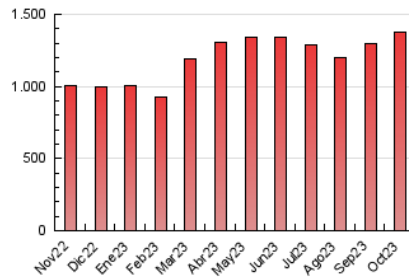

Páginas (x 1000)