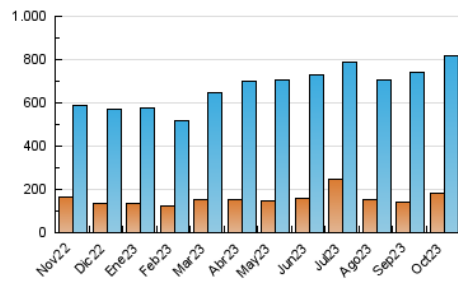

2. Secciones (Nacional)

	PAGINAS	%
HOME	482.356	35.39 %
RESTO	880.469	64.61 %

3. Por día del mes (Nacional)

Día	N. únicos	Visitas	Páginas	Día	N. únicos	Visitas	Páginas	Día	N. únicos	Visitas	Páginas
1	16.230	24.686	40.731	11	26.225	37.140	66.006	21	14.875	22.782	40.017
2	17.829	26.473	44.500	12	20.903	29.709	50.530	22	16.624	23.705	41.082
3	14.489	21.552	36.750	13	26.506	35.431	56.269	23	15.280	22.723	38.988
4	15.850	23.668	40.568	14	20.568	29.684	47.236	24	13.913	20.299	34.838
5	14.705	22.322	38.688	15	26.930	36.522	57.975	25	16.578	22.635	36.469
6	16.587	24.702	41.282	16	26.618	36.259	58.690	26	18.070	24.997	41.755
7	15.597	22.458	36.877	17	19.481	29.071	46.943	27	14.785	20.673	33.336
8	16.641	24.056	36.765	18	16.979	24.851	43.065	28	11.453	16.649	26.089
9	18.832	28.071	46.234	19	18.117	27.000	45.427	29	17.464	24.177	37.512
10	30.444	45.947	81.730	20	15.553	22.402	38.364	30	18.735	26.375	43.358
								31	15.505	21.313	34.751

4. Gráficas (Nacional)

4.1 Por día de la semana (promedio)

N. únicos / Visitas (x 100)

Páginas (x 100)

4.2 Por franja horaria (promedio)

Visitas_ (x 1000)

Páginas (x 1000)

4.3 Por meses

N. únicos / Visitas (x 1000)

Páginas (x 1000)

5. Observaciones

Este Medio Electrónico de Comunicación ha sido medido por la herramienta Google Analytics de Google (GA4)

6. Definiciones básicas (Para más información ver Normas Técnicas para el Control de los Medios Electrónicos de Comunicación)

Visita:

Una secuencia ininterrumpida de páginas servidas a un usuario válido. Si dicho usuario no realiza peticiones de páginas en un periodo de tiempo (30 min) la siguiente petición constituirá el inicio de una nueva visita.