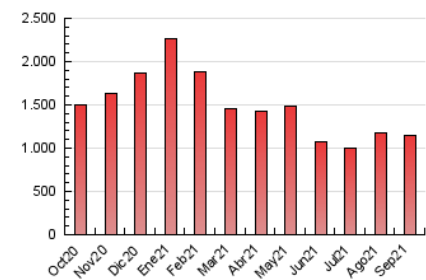

Páginas (x 1000)