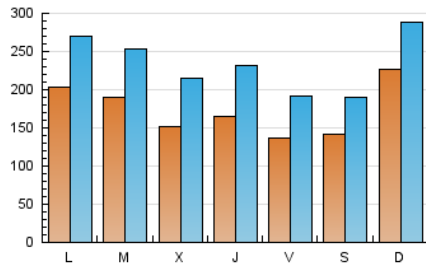

1. Cifras totales y promedios (Nacional)

MES - AÑO	NAVEGADORES UNICOS	VISITAS	PAGINAS
Septiembre - 2021	220.543	699.304	1.149.984
PROMEDIO DIARIO	17.219	23.310	38.333
PROMEDIO LUNES-VIERNES	16.794	23.113	38.773
PROMEDIO SABADO-DOMINGO	18.386	23.852	37.122
PAGINAS / VISITAS	1,64		
DURACION MEDIA VISITAS	0:01:37		
DURACION MEDIA PAGINAS	0:02:29		

2. Secciones (Nacional)

	PAGINAS	%
HOME	445.922	38.78 %
RESTO	704.062	61.22 %

3. Por día del mes (Nacional)

Día	N. únicos	Visitas	Páginas	Día	N. únicos	Visitas	Páginas	Día	N. únicos	Visitas	Páginas
1	15.221	22.319	39.037	11	9.600	13.659	22.693	21	18.264	23.864	37.523
2	21.945	29.389	45.373	12	39.254	47.096	69.152	22	14.142	19.913	34.190
3	14.924	20.564	32.705	13	27.887	35.447	56.244	23	14.347	20.368	34.239
4	13.508	18.408	32.068	14	19.497	26.929	45.268	24	14.056	19.984	34.470
5	13.536	19.399	33.261	15	15.944	23.159	43.672	25	17.586	22.929	33.596
6	16.769	23.342	38.750	16	12.565	17.992	31.144	26	16.762	21.922	33.835
7	20.130	26.279	41.312	17	13.481	18.971	31.918	27	15.070	20.583	34.847
8	14.522	20.144	33.000	18	15.810	20.711	32.300	28	18.066	24.209	41.406
9	12.761	18.142	29.992	19	21.030	26.690	40.069	29	15.666	21.812	39.424
10	12.235	17.134	28.288	20	21.384	28.312	44.237	30	20.593	29.634	55.971

4. Gráficas (Nacional)

4.1 Por día de la semana (promedio)

N. únicos / Visitas (x 100)

Páginas (x 100)

4.2 Por franja horaria (promedio)

Visitas_ (x 1000)

Páginas (x 1000)

4.3 Por meses