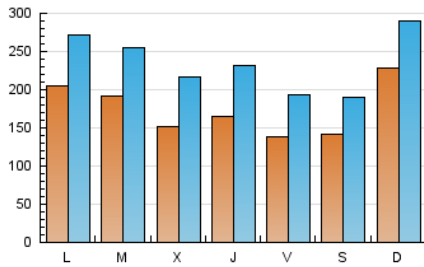

1. Cifras totales y promedios (Nacional e Internacional)

MES - AÑO	NAVEGADORES UNICOS	VISITAS	PAGINAS
Septiembre - 2021	223.554	704.510	1.157.280
PROMEDIO DIARIO	17.363	23.484	38.576
PROMEDIO LUNES-VIERNES	16.947	23.293	39.030
PROMEDIO SABADO-DOMINGO	18.506	24.007	37.327
PAGINAS / VISITAS	1,64		
DURACION MEDIA VISITAS	0:01:37		
DURACION MEDIA PAGINAS	0:02:29		

2. Secciones (Nacional e Internacional)

	PAGINAS	%
HOME	447.846	38.70 %
RESTO	709.434	61.30 %

3. Por día del mes (Nacional e Internacional)

Día	N. únicos	Visitas	Páginas	Día	N. únicos	Visitas	Páginas	Día	N. únicos	Visitas	Páginas
1	15.321	22.444	39.221	11	9.660	13.735	22.809	21	18.410	24.039	37.761
2	22.101	29.572	45.651	12	39.651	47.587	69.752	22	14.253	20.028	34.364
3	15.036	20.687	32.896	13	28.556	36.147	57.116	23	14.410	20.479	34.392
4	13.572	18.513	32.202	14	19.731	27.201	45.613	24	14.162	20.081	34.609
5	13.613	19.509	33.422	15	16.055	23.314	43.932	25	17.624	23.016	33.708
6	16.854	23.494	38.976	16	12.643	18.112	31.325	26	16.796	22.013	33.950
7	20.284	26.454	41.573	17	13.534	19.086	32.091	27	15.141	20.722	35.045
8	14.647	20.286	33.200	18	15.913	20.824	32.478	28	18.362	24.512	41.851
9	12.843	18.244	30.164	19	21.216	26.858	40.297	29	15.862	22.005	39.684
10	12.284	17.213	28.413	20	21.581	28.508	44.510	30	20.773	29.827	56.275

4. Gráficas (Nacional e Internacional)

4.1 Por día de la semana (promedio)

N. únicos / Visitas (x 100)

Páginas (x 100)

4.2 Por franja horaria (promedio)

Visitas_ (x 1000)

Páginas (x 1000)

4.3 Por meses