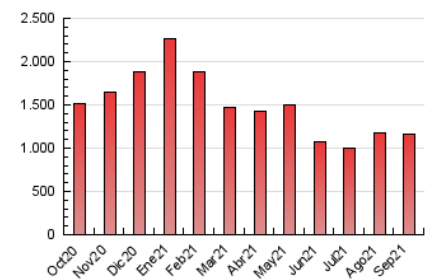

Páginas (x 1000)