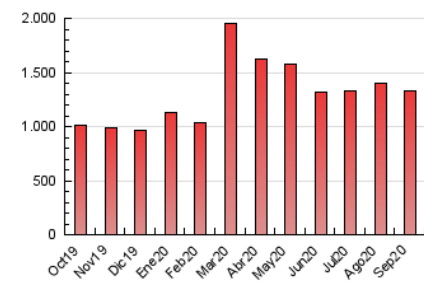

Páginas (x 1000)