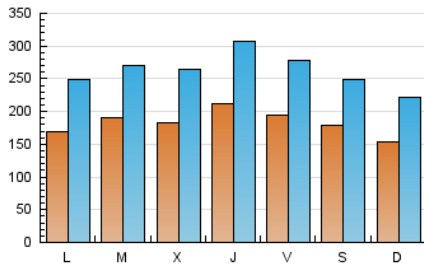

1. Cifras totales y promedios (Nacional e Internacional)

MES - AÑO	NAVEGADORES UNICOS	VISITAS	PAGINAS
Septiembre - 2020	181.817	789.399	1.327.294
PROMEDIO DIARIO	18.325	26.313	44.243
PROMEDIO LUNES-VIERNES	18.917	27.333	46.804
PROMEDIO SABADO-DOMINGO	16.699	23.509	37.200
PAGINAS / VISITAS	1,68		
DURACION MEDIA VISITAS	0:01:48		
DURACION MEDIA PAGINAS	0:02:38		

2. Secciones (Nacional e Internacional)

	PAGINAS	%
HOME	546.834	41.20 %
RESTO	780.460	58.80 %

3. Por día del mes (Nacional e Internacional)

Día	N. únicos	Visitas	Páginas	Día	N. únicos	Visitas	Páginas	Día	N. únicos	Visitas	Páginas
1	20.476	29.103	47.224	11	20.074	27.386	43.526	21	16.755	24.440	44.265
2	17.371	24.979	42.314	12	15.139	21.283	33.049	22	19.121	26.935	45.325
3	17.532	25.181	40.569	13	16.414	23.959	39.679	23	20.996	29.551	48.955
4	11.491	17.433	28.582	14	16.904	24.594	42.715	24	18.106	26.353	44.144
5	9.868	14.842	22.765	15	17.116	24.685	42.135	25	20.003	29.362	51.760
6	11.560	17.153	25.323	16	19.925	28.978	50.830	26	22.122	29.986	48.293
7	17.984	26.328	43.606	17	29.120	42.993	72.650	27	17.503	24.300	38.367
8	22.942	31.534	53.482	18	25.996	37.397	63.560	28	16.138	23.971	42.165
9	17.282	25.069	47.195	19	24.701	33.613	53.601	29	15.159	22.569	41.592
10	19.945	28.459	49.968	20	16.282	22.937	36.520	30	15.737	24.026	43.135

4. Gráficas (Nacional e Internacional)

4.1 Por día de la semana (promedio)

N. únicos / Visitas (x 100)

Páginas (x 100)

4.2 Por franja horaria (promedio)

Visitas (x 1000)

Páginas (x 1000)

4.3 Por meses