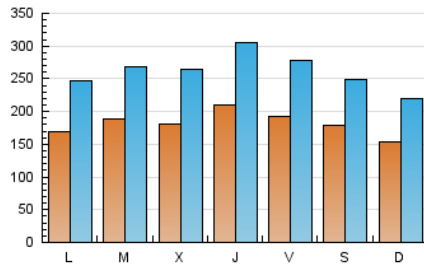

1. Cifras totales y promedios (Nacional)

MES - AÑO	NAVEGADORES UNICOS	VISITAS	PAGINAS
Septiembre - 2020	180.329	785.606	1.321.627
PROMEDIO DIARIO	18.222	26.187	44.054
PROMEDIO LUNES-VIERNES	18.808	27.200	46.601
PROMEDIO SABADO-DOMINGO	16.612	23.400	37.050
PAGINAS / VISITAS	1,68		
DURACION MEDIA VISITAS	0:01:49		
DURACION MEDIA PAGINAS	0:02:38		

2. Secciones (Nacional)

	PAGINAS	%
HOME	544.877	41.23 %
RESTO	776.750	58.77 %

3. Por día del mes (Nacional)

Día	N. únicos	Visitas	Páginas	Día	N. únicos	Visitas	Páginas	Día	N. únicos	Visitas	Páginas
1	20.372	28.969	47.036	11	20.000	27.253	43.352	21	16.582	24.269	44.016
2	17.252	24.863	42.128	12	15.073	21.187	32.893	22	18.966	26.785	45.102
3	17.444	25.095	40.434	13	16.356	23.838	39.511	23	20.909	29.416	48.757
4	11.425	17.339	28.451	14	16.809	24.470	42.540	24	18.049	26.251	44.006
5	9.803	14.766	22.663	15	16.966	24.526	41.889	25	19.902	29.235	51.550
6	11.497	17.087	25.246	16	19.796	28.861	50.664	26	22.030	29.863	48.127
7	17.887	26.196	43.407	17	28.980	42.788	72.327	27	17.413	24.202	38.225
8	22.845	31.400	53.278	18	25.847	37.232	63.318	28	16.027	23.851	41.981
9	17.196	24.934	46.932	19	24.575	33.457	53.374	29	15.093	22.455	41.400
10	19.771	28.296	49.691	20	16.148	22.802	36.361	30	15.658	23.920	42.968

4. Gráficas (Nacional)

4.1 Por día de la semana (promedio)

N. únicos / Visitas (x 100)

Páginas (x 100)

4.2 Por franja horaria (promedio)

Visitas (x 1000)

Páginas (x 1000)

4.3 Por meses