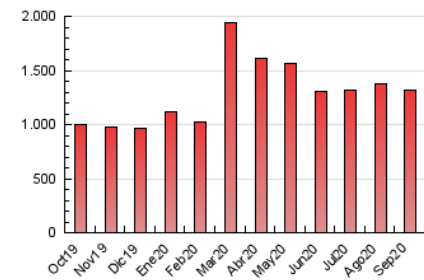

Páginas (x 1000)