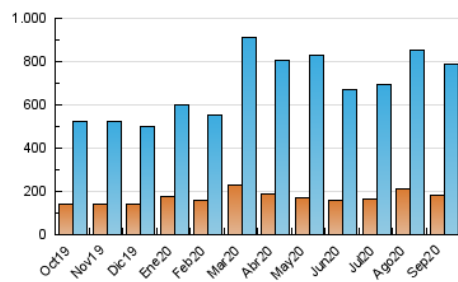

4.3 Por meses

N. únicos / Visitas (x 1000)