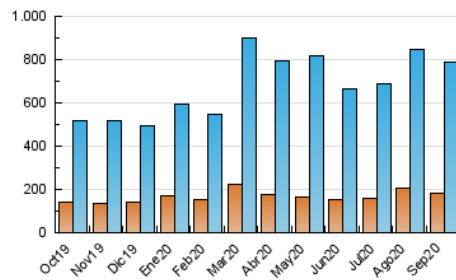

4.3 Por meses

N. únicos / Visitas (x 1000)