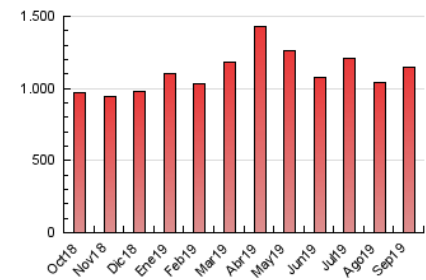

Páginas (x 1000)