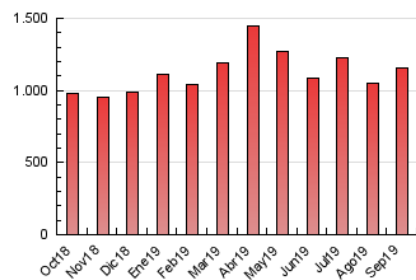

Páginas (x 1000)