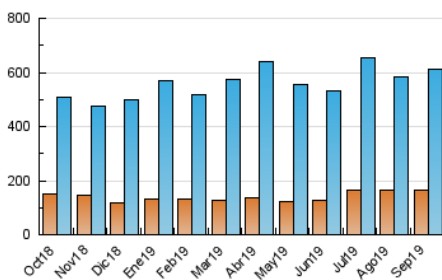

4.3 Por meses

N. únicos / Visitas (x 1000)