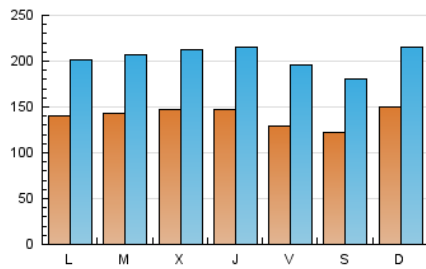

1. Cifras totales y promedios (Nacional e Internacional)

MES - AÑO	NAVEGADORES UNICOS	VISITAS	PAGINAS
Septiembre - 2019	166.752	612.704	1.158.556
PROMEDIO DIARIO	14.027	20.423	38.619
PROMEDIO LUNES-VIERNES	14.138	20.607	39.248
PROMEDIO SABADO-DOMINGO	13.768	19.994	37.150
PAGINAS / VISITAS	1,89		
DURACION MEDIA VISITAS	0:04:50		
DURACION MEDIA PAGINAS	0:04:52		

2. Secciones (Nacional e Internacional)

	PAGINAS	%
HOME	439.344	37.92 %
RESTO	719.212	62.08 %

3. Por día del mes (Nacional e Internacional)

Día	N. únicos	Visitas	Páginas	Día	N. únicos	Visitas	Páginas	Día	N. únicos	Visitas	Páginas
1	17.112	23.419	39.914	11	13.407	19.208	36.828	21	19.336	28.523	59.717
2	14.552	20.683	38.349	12	13.049	19.104	35.993	22	21.424	30.780	60.190
3	15.831	21.918	38.705	13	12.859	21.397	35.799	23	15.486	21.357	39.199
4	16.842	22.752	37.881	14	10.465	15.411	28.964	24	13.747	20.089	36.735
5	12.186	17.346	30.798	15	13.410	20.404	36.568	25	12.052	17.584	33.410
6	10.401	15.245	27.602	16	14.321	21.404	38.757	26	11.413	16.839	34.718
7	10.211	14.533	25.862	17	14.333	21.051	41.567	27	10.852	15.917	33.051
8	11.899	16.983	28.141	18	16.357	25.320	49.208	28	8.969	13.514	24.628
9	13.275	18.893	34.991	19	22.241	32.872	70.981	29	11.083	16.383	30.368
10	13.430	19.527	37.964	20	17.490	25.742	56.034	30	12.765	18.506	35.634

4. Gráficas (Nacional e Internacional)

4.1 Por día de la semana (promedio)

N. únicos / Visitas (x 100)

Páginas (x 100)

4.2 Por franja horaria (promedio)

Visitas (x 1000)

Páginas (x 1000)

4.3 Por meses