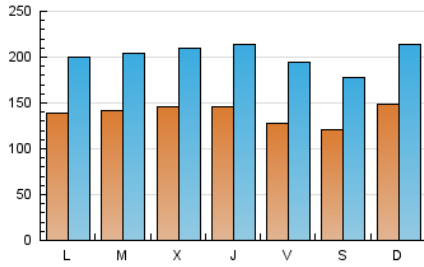

1. Cifras totales y promedios (Nacional)

MES - AÑO	NAVEGADORES UNICOS	VISITAS	PAGINAS
Septiembre - 2019	164.282	607.136	1.148.723
PROMEDIO DIARIO	13.883	20.238	38.291
PROMEDIO LUNES-VIERNES	13.985	20.415	38.901
PROMEDIO SABADO-DOMINGO	13.645	19.825	36.866
PAGINAS / VISITAS	1,89		
DURACION MEDIA VISITAS	0:04:49		
DURACION MEDIA PAGINAS	0:04:50		

2. Secciones (Nacional)

	PAGINAS	%
HOME	435.982	37.95 %
RESTO	712.741	62.05 %

3. Por día del mes (Nacional)

Día	N. únicos	Visitas	Páginas	Día	N. únicos	Visitas	Páginas	Día	N. únicos	Visitas	Páginas
1	16.900	23.242	39.623	11	13.228	19.017	36.498	21	19.215	28.274	59.298
2	14.362	20.485	37.985	12	12.894	18.934	35.715	22	21.303	30.535	59.723
3	15.637	21.691	38.349	13	12.743	21.245	35.536	23	15.291	21.132	38.765
4	16.712	22.537	37.514	14	10.386	15.301	28.787	24	13.584	19.921	36.479
5	12.010	17.159	30.480	15	13.220	20.217	36.283	25	11.911	17.408	33.081
6	10.301	15.108	27.350	16	14.152	21.198	38.407	26	11.285	16.681	34.385
7	10.102	14.403	25.651	17	14.166	20.834	41.189	27	10.748	15.745	32.705
8	11.816	16.848	27.936	18	16.210	25.099	48.797	28	8.873	13.366	24.379
9	13.129	18.707	34.640	19	22.087	32.600	70.464	29	10.993	16.235	30.116
10	13.264	19.360	37.655	20	17.315	25.522	55.608	30	12.665	18.332	35.325

4. Gráficas (Nacional)

4.1 Por día de la semana (promedio)

N. únicos / Visitas (x 100)

Páginas (x 100)

4.2 Por franja horaria (promedio)

Visitas (x 1000)

Páginas (x 1000)

4.3 Por meses