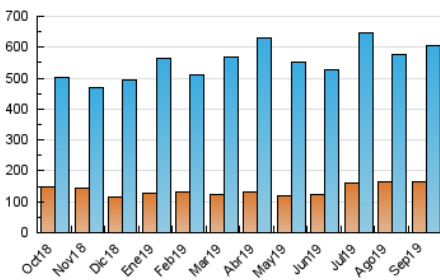

4.3 Por meses

N. únicos / Visitas (x 1000)