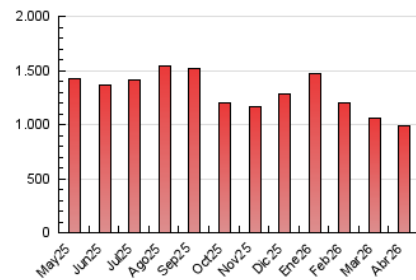

Páginas (x 1000)