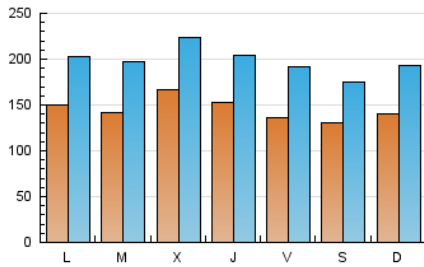

1. Cifras totales y promedios (Nacional)

MES - AÑO	NAVEGADORES UNICOS	VISITAS	PAGINAS
Abril - 2026	184.701	605.037	990.466
PROMEDIO DIARIO	14.658	19.916	33.016
PROMEDIO LUNES-VIERNES	15.068	20.472	33.989
PROMEDIO SABADO-DOMINGO	13.530	18.385	30.339
PAGINAS / VISITAS	1,66		
DURACION MEDIA VISITAS	0:02:24		
TIEMPO INTERACCIÓN MEDIO	0:02:43		

2. Secciones (Nacional)

	PAGINAS	%
HOME	374.505	37.81 %
RESTO	615.961	62.19 %

3. Por día del mes (Nacional)

Día	N. únicos	Visitas	Páginas	Día	N. únicos	Visitas	Páginas	Día	N. únicos	Visitas	Páginas
1	11.863	17.335	32.102	11	10.829	14.918	25.584	21	12.055	16.992	27.371
2	9.776	15.316	28.916	12	18.451	24.796	38.584	22	23.499	29.495	47.043
3	14.508	21.339	41.155	13	17.258	22.923	36.226	23	19.687	25.374	38.935
4	14.287	19.577	34.307	14	13.889	19.805	31.549	24	14.317	19.129	31.495
5	13.663	19.149	33.833	15	13.461	18.666	31.460	25	12.856	17.226	26.310
6	15.700	20.032	32.569	16	11.762	16.423	27.048	26	13.035	18.117	29.237
7	17.908	23.733	41.819	17	14.160	19.548	31.675	27	14.424	20.076	34.533
8	22.917	29.156	43.285	18	14.168	18.089	29.301	28	12.721	18.205	32.907
9	21.172	26.490	40.006	19	10.950	15.210	25.554	29	11.888	17.287	30.356
10	11.700	16.680	27.595	20	12.571	17.905	29.866	30	14.263	18.481	29.845

4. Gráficas (Nacional)

4.1 Por día de la semana (promedio)

N. únicos / Visitas (x 100)

Páginas (x 100)

4.2 Por franja horaria (promedio)

Visitas_ (x 1000)

Páginas (x 1000)

4.3 Por meses