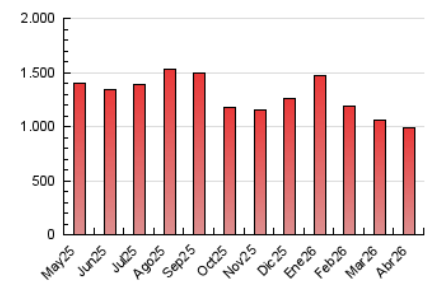

1. Cifras totales y promedios (Nacional)

MES - AÑO	NAVEGADORES UNICOS	VISITAS	PAGINAS
Abril - 2026	184.701	605.037	990.466
PROMEDIO DIARIO	14.658	19.916	33.016
PROMEDIO LUNES-VIERNES	15.068	20.472	33.989
PROMEDIO SABADO-DOMINGO	13.530	18.385	30.339
PAGINAS / VISITAS	1,66		
DURACION MEDIA VISITAS	0:02:24		
TIEMPO INTERACCIÓN MEDIO	0:02:43		

2. Secciones (Nacional)

	PAGINAS	%
HOME	374.505	37.81 %
RESTO	615.961	62.19 %

3. Por día del mes (Nacional)

Día	N. únicos	Visitas	Páginas	Día	N. únicos	Visitas	Páginas	Día	N. únicos	Visitas	Páginas
1	11.863	17.335	32.102	11	10.829	14.918	25.584	21	12.055	16.992	27.371
2	9.776	15.316	28.916	12	18.451	24.796	38.584	22	23.499	29.495	47.043
3	14.508	21.339	41.155	13	17.258	22.923	36.226	23	19.687	25.374	38.935
4	14.287	19.577	34.307	14	13.889	19.805	31.549	24	14.317	19.129	31.495
5	13.663	19.149	33.833	15	13.461	18.666	31.460	25	12.856	17.226	26.310
6	15.700	20.032	32.569	16	11.762	16.423	27.048	26	13.035	18.117	29.237
7	17.908	23.733	41.819	17	14.160	19.548	31.675	27	14.424	20.076	34.533
8	22.917	29.156	43.285	18	14.168	18.089	29.301	28	12.721	18.205	32.907
9	21.172	26.490	40.006	19	10.950	15.210	25.554	29	11.888	17.287	30.356
10	11.700	16.680	27.595	20	12.571	17.905	29.866	30	14.263	18.481	29.845

4. Gráficas (Nacional)

4.1 Por día de la semana (promedio)

N. únicos / Visitas (x 100)

Páginas (x 100)

4.2 Por franja horaria (promedio)

Visitas_ (x 1000)

Páginas (x 1000)

4.3 Por meses

N. únicos / Visitas (x 1000)

Páginas (x 1000)

5. Observaciones

Este Medio Electrónico de Comunicación ha sido medido por la herramienta Google Analytics de Google (GA4).

6. Definiciones básicas (Para más información ver Normas Técnicas para el Control de los Medios Electrónicos de Comunicación)