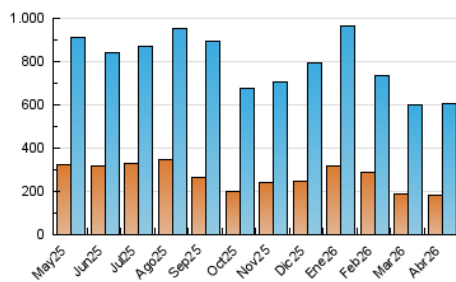

1. Cifras totales y promedios (Nacional)

MES - AÑO	NAVEGADORES UNICOS	VISITAS	PAGINAS
Abril - 2026	184.701	605.037	990.466
PROMEDIO DIARIO	14.658	19.916	33.016
PROMEDIO LUNES-VIERNES	15.068	20.472	33.989
PROMEDIO SABADO-DOMINGO	13.530	18.385	30.339
PAGINAS / VISITAS	1,66		
DURACION MEDIA VISITAS	0:02:24		
TIEMPO INTERACCIÓN MEDIO	0:02:43		

2. Secciones (Nacional)

	PAGINAS	%
HOME	374.505	37.81 %
RESTO	615.961	62.19 %

3. Por día del mes (Nacional)

Día	N. únicos	Visitas	Páginas	Día	N. únicos	Visitas	Páginas	Día	N. únicos	Visitas	Páginas
1	11.863	17.335	32.102	11	10.829	14.918	25.584	21	12.055	16.992	27.371
2	9.776	15.316	28.916	12	18.451	24.796	38.584	22	23.499	29.495	47.043
3	14.508	21.339	41.155	13	17.258	22.923	36.226	23	19.687	25.374	38.935
4	14.287	19.577	34.307	14	13.889	19.805	31.549	24	14.317	19.129	31.495
5	13.663	19.149	33.833	15	13.461	18.666	31.460	25	12.856	17.226	26.310
6	15.700	20.032	32.569	16	11.762	16.423	27.048	26	13.035	18.117	29.237
7	17.908	23.733	41.819	17	14.160	19.548	31.675	27	14.424	20.076	34.533
8	22.917	29.156	43.285	18	14.168	18.089	29.301	28	12.721	18.205	32.907
9	21.172	26.490	40.006	19	10.950	15.210	25.554	29	11.888	17.287	30.356
10	11.700	16.680	27.595	20	12.571	17.905	29.866	30	14.263	18.481	29.845

4. Gráficas (Nacional)

4.1 Por día de la semana (promedio)

N. únicos / Visitas (x 100)

Páginas (x 100)

4.2 Por franja horaria (promedio)

Visitas_ (x 1000)

Páginas (x 1000)

4.3 Por meses

N. únicos / Visitas (x 1000)

Páginas (x 1000)

5. Observaciones

Este Medio Electrónico de Comunicación ha sido medido por la herramienta Google Analytics de Google (GA4).

6. Definiciones básicas (Para más información ver Normas Técnicas para el Control de los Medios Electrónicos de Comunicación)