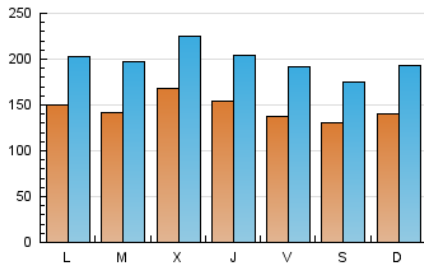

1. Cifras totales y promedios (Nacional e Internacional)

MES - AÑO	NAVEGADORES UNICOS	VISITAS	PAGINAS
Abril - 2026	185.841	605.621	992.793
PROMEDIO DIARIO	14.709	19.972	33.093
PROMEDIO LUNES-VIERNES	15.123	20.533	34.074
PROMEDIO SABADO-DOMINGO	13.570	18.431	30.397
PAGINAS / VISITAS	1,66		
DURACION MEDIA VISITAS	0:02:24		
TIEMPO INTERACCIÓN MEDIO	0:02:42		

2. Secciones (Nacional e Internacional)

	PAGINAS	%
HOME	375.269	37.80 %
RESTO	617.524	62.20 %

3. Por día del mes (Nacional e Internacional)

Día	N. únicos	Visitas	Páginas	Día	N. únicos	Visitas	Páginas	Día	N. únicos	Visitas	Páginas
1	11.924	17.387	32.239	11	10.854	14.954	25.628	21	12.138	17.064	27.478
2	9.817	15.377	28.989	12	18.482	24.852	38.630	22	23.570	29.624	47.147
3	14.597	21.424	41.329	13	17.321	22.958	36.302	23	19.725	25.453	39.036
4	14.331	19.619	34.382	14	13.943	19.905	31.637	24	14.363	19.154	31.558
5	13.725	19.193	33.916	15	13.493	18.703	31.535	25	12.892	17.252	26.354
6	15.766	20.085	32.650	16	11.860	16.495	27.149	26	13.068	18.145	29.278
7	17.946	23.763	41.886	17	14.237	19.587	31.772	27	14.501	20.252	34.616
8	22.945	29.187	43.351	18	14.200	18.145	29.357	28	12.780	18.253	32.973
9	21.217	26.548	40.068	19	11.010	15.287	25.629	29	11.936	17.315	30.409
10	11.728	16.735	27.643	20	12.622	17.959	29.944	30	14.284	18.491	29.908

4. Gráficas (Nacional e Internacional)

4.1 Por día de la semana (promedio)

N. únicos / Visitas (x 100)

Páginas (x 100)

4.2 Por franja horaria (promedio)

Visitas_ (x 1000)

Páginas (x 1000)

4.3 Por meses