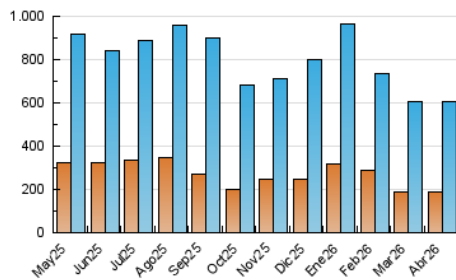

4.3 Por meses

N. únicos / Visitas (x 1000)