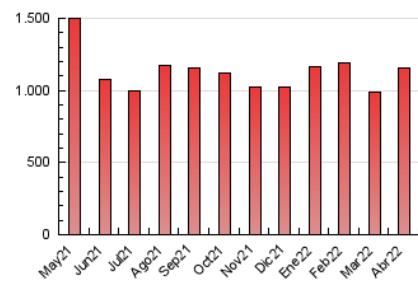

Páginas (x 1000)