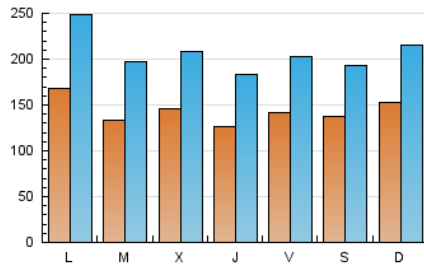

1. Cifras totales y promedios (Nacional)

MES - AÑO	NAVEGADORES UNICOS	VISITAS	PAGINAS
Abril - 2022	137.718	618.761	1.151.479
PROMEDIO DIARIO	14.332	20.625	38.383
PROMEDIO LUNES-VIERNES	14.302	20.788	39.336
PROMEDIO SABADO-DOMINGO	14.402	20.246	36.159
PAGINAS / VISITAS	1,86		
DURACION MEDIA VISITAS	0:01:52		
DURACION MEDIA PAGINAS	0:02:09		

2. Secciones (Nacional)

	PAGINAS	%
HOME	441.888	38.38 %
RESTO	709.591	61.62 %

3. Por día del mes (Nacional)

Día	N. únicos	Visitas	Páginas	Día	N. únicos	Visitas	Páginas	Día	N. únicos	Visitas	Páginas
1	16.626	22.774	37.977	11	13.811	20.732	41.548	21	11.640	16.882	28.304
2	13.857	18.314	29.461	12	11.345	17.510	35.178	22	14.185	19.959	36.284
3	12.542	16.849	29.839	13	15.904	22.940	43.546	23	16.409	22.845	40.201
4	23.776	36.428	76.452	14	12.264	18.131	33.790	24	20.208	27.833	44.073
5	16.533	24.878	51.655	15	15.756	24.339	52.687	25	13.789	18.866	30.266
6	12.301	17.876	33.697	16	17.238	24.844	46.450	26	11.989	17.115	32.645
7	11.876	17.323	30.969	17	14.677	21.083	39.626	27	17.312	23.938	42.250
8	12.753	18.206	35.497	18	16.107	23.219	44.075	28	14.906	21.098	38.369
9	11.785	17.124	33.199	19	13.203	19.329	37.239	29	11.479	16.256	29.255
10	13.554	20.074	40.338	20	12.782	18.752	34.368	30	9.349	13.244	22.241

4. Gráficas (Nacional)

4.1 Por día de la semana (promedio)

N. únicos / Visitas (x 100)

Páginas (x 100)

4.2 Por franja horaria (promedio)

Visitas_ (x 1000)

Páginas (x 1000)

4.3 Por meses