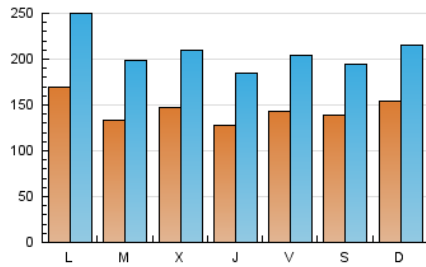

1. Cifras totales y promedios (Nacional e Internacional)

MES - AÑO	NAVEGADORES UNICOS	VISITAS	PAGINAS
Abril - 2022	139.679	622.746	1.158.175
PROMEDIO DIARIO	14.439	20.758	38.606
PROMEDIO LUNES-VIERNES	14.411	20.923	39.569
PROMEDIO SABADO-DOMINGO	14.505	20.373	36.358
PAGINAS / VISITAS	1,86		
DURACION MEDIA VISITAS	0:01:51		
DURACION MEDIA PAGINAS	0:02:09		

2. Secciones (Nacional e Internacional)

	PAGINAS	%
HOME	444.229	38.36 %
RESTO	713.946	61.64 %

3. Por día del mes (Nacional e Internacional)

Día	N. únicos	Visitas	Páginas	Día	N. únicos	Visitas	Páginas	Día	N. únicos	Visitas	Páginas
1	16.740	22.906	38.183	11	13.889	20.866	41.793	21	11.754	17.006	28.495
2	13.966	18.471	29.696	12	11.433	17.644	35.399	22	14.275	20.070	36.477
3	12.667	17.012	30.065	13	15.986	23.058	43.752	23	16.504	22.953	40.363
4	23.982	36.695	76.947	14	12.326	18.284	34.039	24	20.341	27.955	44.245
5	16.712	25.047	51.979	15	15.906	24.529	53.035	25	13.870	18.979	30.480
6	12.364	17.998	33.927	16	17.361	24.996	46.679	26	12.085	17.225	32.825
7	11.927	17.422	31.111	17	14.747	21.198	39.807	27	17.440	24.076	42.481
8	12.846	18.319	35.678	18	16.220	23.316	44.280	28	15.012	21.217	38.569
9	11.850	17.231	33.393	19	13.344	19.463	37.481	29	11.635	16.409	29.468
10	13.671	20.203	40.590	20	12.880	18.857	34.552	30	9.434	13.341	22.386

4. Gráficas (Nacional e Internacional)

4.1 Por día de la semana (promedio)

N. únicos / Visitas (x 100)

Páginas (x 100)

4.2 Por franja horaria (promedio)

Visitas_ (x 1000)

Páginas (x 1000)

4.3 Por meses