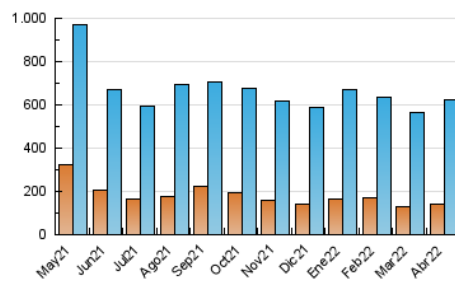

4.3 Por meses

N. únicos / Visitas (x 1000)