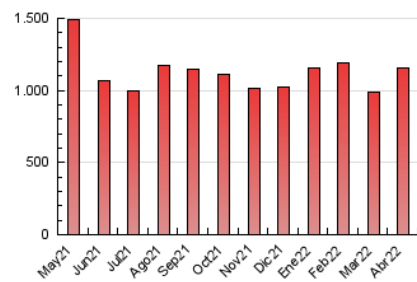

Páginas (x 1000)