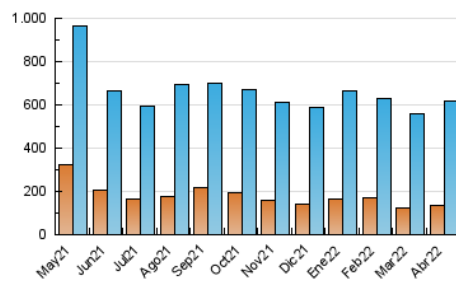

4.3 Por meses

N. únicos / Visitas (x 1000)