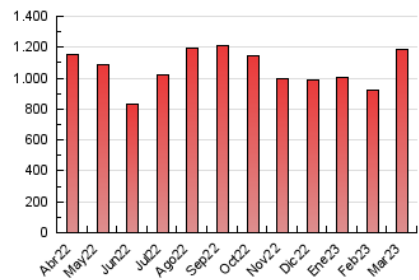

Páginas (x 1000)