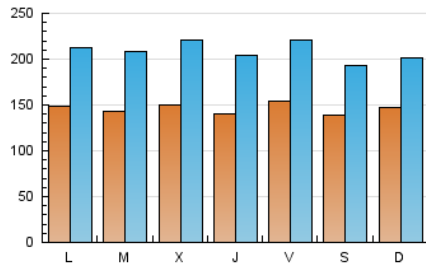

1. Cifras totales y promedios (Nacional e Internacional)

MES - AÑO	NAVEGADORES UNICOS	VISITAS	PAGINAS
Marzo - 2023	152.100	649.206	1.187.960
PROMEDIO DIARIO	14.635	20.942	38.321
PROMEDIO LUNES-VIERNES	14.748	21.381	40.212
PROMEDIO SABADO-DOMINGO	14.310	19.681	32.885
PAGINAS / VISITAS	1,83		
DURACION MEDIA VISITAS	0:01:56		
DURACION MEDIA PAGINAS	0:02:19		

2. Secciones (Nacional e Internacional)

	PAGINAS	%
HOME	481.414	40.52 %
RESTO	706.546	59.48 %

3. Por día del mes (Nacional e Internacional)

Día	N. únicos	Visitas	Páginas	Día	N. únicos	Visitas	Páginas	Día	N. únicos	Visitas	Páginas
1	14.719	21.444	40.176	11	20.509	27.006	44.485	21	14.408	20.895	39.232
2	13.948	20.312	38.035	12	24.457	30.408	44.857	22	13.591	20.125	38.102
3	16.713	23.525	45.924	13	21.103	28.806	49.527	23	11.532	17.433	33.576
4	12.602	17.802	31.484	14	16.887	23.490	42.563	24	13.710	19.889	36.442
5	12.249	17.695	34.014	15	21.248	29.751	52.844	25	12.213	17.084	26.510
6	13.108	19.166	36.012	16	16.138	23.097	40.944	26	13.543	19.209	32.089
7	13.356	19.971	38.604	17	13.904	19.686	34.346	27	13.733	19.901	37.533
8	12.505	18.960	38.079	18	10.253	15.219	27.405	28	12.751	19.084	36.589
9	14.727	21.709	43.423	19	8.656	13.028	22.232	29	13.206	19.999	38.531
10	17.880	25.269	48.773	20	11.361	17.217	32.596	30	13.542	19.785	40.137
								31	15.131	22.241	42.896

4. Gráficas (Nacional e Internacional)

4.1 Por día de la semana (promedio)

N. únicos / Visitas (x 100)

Páginas (x 100)

4.2 Por franja horaria (promedio)

Visitas_ (x 1000)

Páginas (x 1000)

4.3 Por meses