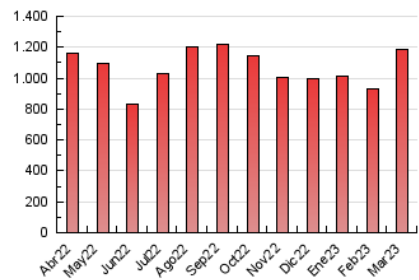

Páginas (x 1000)