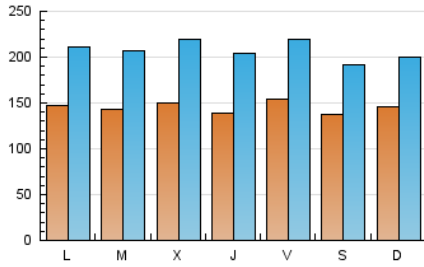

1. Cifras totales y promedios (Nacional)

MES - AÑO	NAVEGADORES UNICOS	VISITAS	PAGINAS
Marzo - 2023	150.419	645.850	1.182.253
PROMEDIO DIARIO	14.547	20.834	38.137
PROMEDIO LUNES-VIERNES	14.660	21.269	40.017
PROMEDIO SABADO-DOMINGO	14.225	19.583	32.733
PAGINAS / VISITAS	1,83		
DURACION MEDIA VISITAS	0:01:56		
DURACION MEDIA PAGINAS	0:02:19		

2. Secciones (Nacional)

	PAGINAS	%
HOME	479.260	40.54 %
RESTO	702.993	59.46 %

3. Por día del mes (Nacional)

Día	N. únicos	Visitas	Páginas	Día	N. únicos	Visitas	Páginas	Día	N. únicos	Visitas	Páginas
1	14.649	21.331	39.979	11	20.425	26.888	44.276	21	14.339	20.773	39.043
2	13.881	20.217	37.848	12	24.295	30.249	44.652	22	13.537	20.031	37.900
3	16.575	23.391	45.732	13	20.947	28.645	49.263	23	11.470	17.331	33.386
4	12.505	17.706	31.337	14	16.800	23.362	42.333	24	13.622	19.794	36.249
5	12.161	17.613	33.859	15	21.140	29.641	52.664	25	12.128	16.990	26.362
6	13.044	19.063	35.824	16	16.046	22.991	40.766	26	13.489	19.126	31.963
7	13.234	19.856	38.391	17	13.823	19.576	34.180	27	13.624	19.785	37.339
8	12.402	18.864	37.914	18	10.198	15.143	27.290	28	12.690	18.969	36.369
9	14.642	21.592	43.221	19	8.597	12.948	22.126	29	13.131	19.897	38.324
10	17.753	25.134	48.559	20	11.287	17.119	32.436	30	13.489	19.683	39.952
								31	15.045	22.142	42.716

4. Gráficas (Nacional)

4.1 Por día de la semana (promedio)

N. únicos / Visitas (x 100)

Páginas (x 100)

4.2 Por franja horaria (promedio)

Visitas_ (x 1000)

Páginas (x 1000)

4.3 Por meses