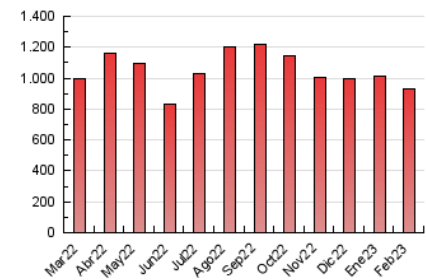

Páginas (x 1000)