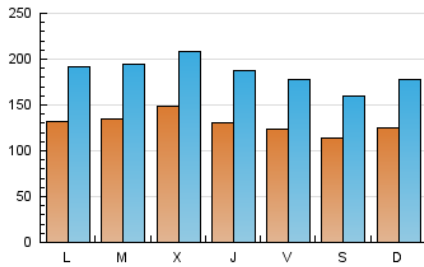

1. Cifras totales y promedios (Nacional)

MES - AÑO	NAVEGADORES UNICOS	VISITAS	PAGINAS
Febrero - 2023	123.673	518.606	925.998
PROMEDIO DIARIO	12.983	18.522	33.071
PROMEDIO LUNES-VIERNES	13.397	19.164	34.978
PROMEDIO SABADO-DOMINGO	11.950	16.917	28.306
PAGINAS / VISITAS	1,79		
DURACION MEDIA VISITAS	0:01:48		
DURACION MEDIA PAGINAS	0:02:17		

2. Secciones (Nacional)

	PAGINAS	%
HOME	400.067	43.20 %
RESTO	525.931	56.80 %

3. Por día del mes (Nacional)

Día	N. únicos	Visitas	Páginas	Día	N. únicos	Visitas	Páginas	Día	N. únicos	Visitas	Páginas
1	12.062	16.864	31.200	11	14.300	19.689	33.809	21	16.153	22.525	37.670
2	9.716	14.502	29.957	12	13.472	19.337	31.817	22	19.250	25.854	41.748
3	9.478	14.043	26.573	13	12.418	18.048	31.739	23	14.294	19.863	34.325
4	9.350	13.244	21.791	14	12.733	18.247	31.988	24	11.357	16.419	29.042
5	10.420	14.755	23.832	15	11.185	16.400	30.815	25	10.684	15.170	26.231
6	11.415	16.297	28.123	16	13.200	19.073	35.706	26	13.961	19.909	33.297
7	11.333	16.857	31.389	17	14.470	20.505	38.369	27	14.955	21.794	39.934
8	16.839	23.964	42.326	18	11.079	15.852	26.768	28	13.804	20.136	40.995
9	14.992	21.436	41.540	19	12.332	17.379	28.901				
10	14.273	20.055	39.623	20	14.009	20.389	36.490				

4. Gráficas (Nacional)

4.1 Por día de la semana (promedio)

N. únicos / Visitas (x 100)

Páginas (x 100)

4.2 Por franja horaria (promedio)

Visitas_ (x 1000)

Páginas (x 1000)

4.3 Por meses