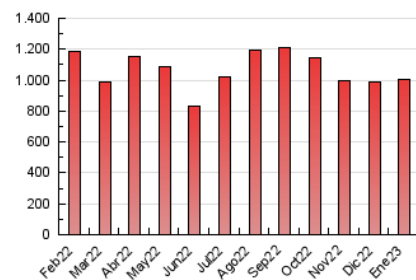

Páginas (x 1000)