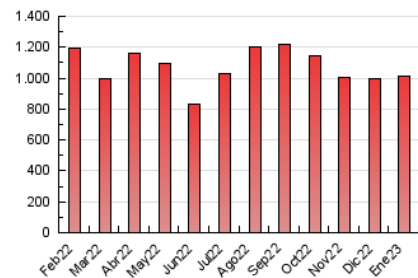

Páginas (x 1000)