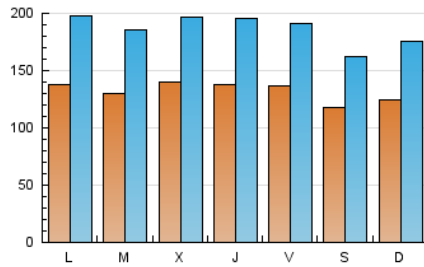

1. Cifras totales y promedios (Nacional e Internacional)

MES - AÑO	NAVEGADORES UNICOS	VISITAS	PAGINAS
Enero - 2023	138.405	577.509	1.009.576
PROMEDIO DIARIO	13.211	18.629	32.567
PROMEDIO LUNES-VIERNES	13.633	19.316	34.317
PROMEDIO SABADO-DOMINGO	12.180	16.950	28.288
PAGINAS / VISITAS	1,75		
DURACION MEDIA VISITAS	0:01:44		
DURACION MEDIA PAGINAS	0:02:18		

2. Secciones (Nacional e Internacional)

	PAGINAS	%
HOME	432.727	42.86 %
RESTO	576.849	57.14 %

3. Por día del mes (Nacional e Internacional)

Día	N. únicos	Visitas	Páginas	Día	N. únicos	Visitas	Páginas	Día	N. únicos	Visitas	Páginas
1	13.519	19.561	35.478	11	11.800	16.952	29.390	21	15.814	21.031	34.321
2	15.986	22.778	40.161	12	14.610	20.312	33.740	22	17.054	22.720	37.685
3	12.193	17.593	31.411	13	17.019	23.085	37.290	23	15.533	22.394	42.590
4	10.889	15.790	28.155	14	12.187	15.888	23.460	24	14.793	21.030	39.309
5	12.120	17.489	29.383	15	11.663	16.122	25.393	25	18.998	24.960	43.207
6	11.229	15.892	26.212	16	14.690	20.511	35.477	26	13.833	19.195	34.171
7	8.030	11.816	18.126	17	14.437	21.235	39.363	27	11.725	16.636	30.204
8	8.642	12.905	20.267	18	14.308	20.949	40.272	28	11.277	16.149	29.813
9	11.908	17.258	29.114	19	14.726	21.080	39.402	29	11.435	16.361	30.053
10	10.874	15.501	27.426	20	14.841	20.667	37.193	30	10.839	15.965	29.816
								31	12.575	17.684	31.694

4. Gráficas (Nacional e Internacional)

4.1 Por día de la semana (promedio)

N. únicos / Visitas (x 100)

Páginas (x 100)

4.2 Por franja horaria (promedio)

Visitas (x 1000)

Páginas (x 1000)

4.3 Por meses