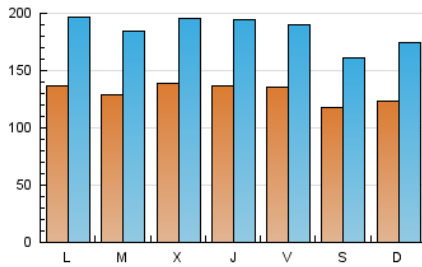

1. Cifras totales y promedios (Nacional)

MES - AÑO	NAVEGADORES UNICOS	VISITAS	PAGINAS
Enero - 2023	137.056	574.076	1.004.238
PROMEDIO DIARIO	13.118	18.519	32.395
PROMEDIO LUNES-VIERNES	13.538	19.202	34.132
PROMEDIO SABADO-DOMINGO	12.089	16.848	28.148
PAGINAS / VISITAS	1,75		
DURACION MEDIA VISITAS	0:01:44		
DURACION MEDIA PAGINAS	0:02:18		

2. Secciones (Nacional)

	PAGINAS	%
HOME	430.660	42.88 %
RESTO	573.578	57.12 %

3. Por día del mes (Nacional)

Día	N. únicos	Visitas	Páginas	Día	N. únicos	Visitas	Páginas	Día	N. únicos	Visitas	Páginas
1	13.453	19.438	35.282	11	11.672	16.838	29.234	21	15.639	20.852	34.093
2	15.897	22.637	39.912	12	14.491	20.198	33.568	22	16.883	22.568	37.473
3	12.091	17.465	31.181	13	16.892	22.957	37.101	23	15.427	22.251	42.359
4	10.798	15.666	27.928	14	12.099	15.804	23.344	24	14.716	20.891	39.082
5	11.993	17.348	29.175	15	11.588	16.051	25.298	25	18.870	24.822	42.998
6	11.150	15.787	26.050	16	14.626	20.426	35.365	26	13.718	19.072	33.965
7	7.989	11.756	18.049	17	14.348	21.123	39.146	27	11.615	16.532	30.034
8	8.583	12.836	20.183	18	14.236	20.858	40.094	28	11.209	16.063	29.698
9	11.872	17.177	28.992	19	14.665	20.981	39.229	29	11.357	16.268	29.910
10	10.821	15.431	27.322	20	14.739	20.529	36.992	30	10.754	15.864	29.638
								31	12.453	17.587	31.543

4. Gráficas (Nacional)

4.1 Por día de la semana (promedio)

N. únicos / Visitas (x 100)

Páginas (x 100)

4.2 Por franja horaria (promedio)

Visitas_ (x 1000)

Páginas (x 1000)

4.3 Por meses