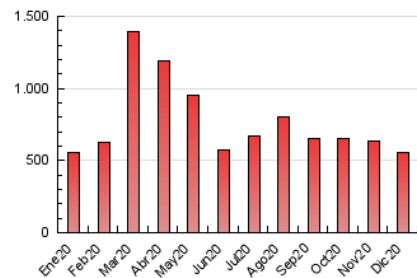

Páginas (x 1000)