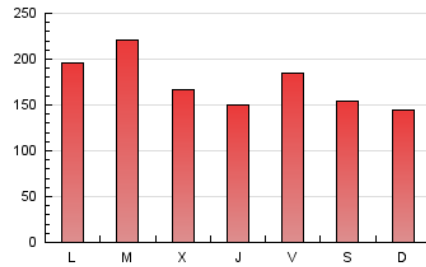

Las Noticias
 DE CUENCA

1. Cifras totales y promedios (Nacional)

MES - AÑO	NAVEGADORES UNICOS	VISITAS	PAGINAS
Diciembre - 2020	120.331	326.631	540.414
PROMEDIO DIARIO	8.249	10.536	17.433
PROMEDIO LUNES-VIERNES	8.681	11.085	18.292
PROMEDIO SABADO-DOMINGO	7.008	8.959	14.962
PAGINAS / VISITAS	1,65		
DURACION MEDIA VISITAS	0:01:19		
DURACION MEDIA PAGINAS	0:02:01		

2. Secciones (Nacional)

	PAGINAS	%
HOME	0	0 %
RESTO	540.414	100.00 %

3. Por día del mes (Nacional)

Día	N. únicos	Visitas	Páginas	Día	N. únicos	Visitas	Páginas	Día	N. únicos	Visitas	Páginas
1	7.168	9.296	15.278	11	6.912	8.957	16.063	21	9.085	11.549	18.291
2	6.909	8.890	14.658	12	5.607	7.122	11.199	22	16.135	19.954	31.669
3	8.019	10.452	18.394	13	6.272	8.010	12.764	23	7.739	9.778	16.191
4	9.783	13.048	24.562	14	8.038	10.400	17.483	24	4.839	6.265	9.641
5	7.894	10.104	18.214	15	12.999	16.435	26.617	25	6.084	7.861	11.638
6	8.257	10.550	18.473	16	7.745	10.006	16.611	26	4.965	6.494	10.626
7	8.995	11.810	20.354	17	8.541	11.009	18.478	27	5.373	7.040	10.890
8	8.165	10.321	17.227	18	10.711	13.338	21.514	28	12.364	15.092	22.001
9	6.430	8.477	14.036	19	10.185	12.764	21.683	29	9.455	11.993	19.413
10	6.676	8.805	14.918	20	7.511	9.586	15.850	30	10.139	12.859	22.062
								31	6.736	8.366	13.616

4. Gráficas (Nacional)

4.1 Por día de la semana (promedio)

N. únicos / Visitas (x 100)

Páginas (x 100)

4.2 Por franja horaria (promedio)

Visitas (x 1000)

Páginas (x 1000)

4.3 Por meses