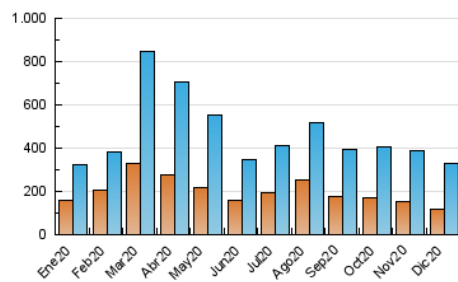

2. Secciones (Nacional)

	PAGINAS	%
HOME	0	0 %
RESTO	540.414	100.00 %

3. Por día del mes (Nacional)

Día	N. únicos	Visitas	Páginas	Día	N. únicos	Visitas	Páginas	Día	N. únicos	Visitas	Páginas
1	7.168	9.296	15.278	11	6.912	8.957	16.063	21	9.085	11.549	18.291
2	6.909	8.890	14.658	12	5.607	7.122	11.199	22	16.135	19.954	31.669
3	8.019	10.452	18.394	13	6.272	8.010	12.764	23	7.739	9.778	16.191
4	9.783	13.048	24.562	14	8.038	10.400	17.483	24	4.839	6.265	9.641
5	7.894	10.104	18.214	15	12.999	16.435	26.617	25	6.084	7.861	11.638
6	8.257	10.550	18.473	16	7.745	10.006	16.611	26	4.965	6.494	10.626
7	8.995	11.810	20.354	17	8.541	11.009	18.478	27	5.373	7.040	10.890
8	8.165	10.321	17.227	18	10.711	13.338	21.514	28	12.364	15.092	22.001
9	6.430	8.477	14.036	19	10.185	12.764	21.683	29	9.455	11.993	19.413
10	6.676	8.805	14.918	20	7.511	9.586	15.850	30	10.139	12.859	22.062
								31	6.736	8.366	13.616

4. Gráficas (Nacional)

4.1 Por día de la semana (promedio)

N. únicos / Visitas (x 100)

Páginas (x 100)

4.2 Por franja horaria (promedio)

Visitas (x 1000)

Páginas (x 1000)

4.3 Por meses

N. únicos / Visitas (x 1000)

Páginas (x 1000)

5. Observaciones

Este Medio Electrónico de Comunicación ha sido medido por la herramienta Google Analytics de Google

6. Definiciones básicas (Para más información ver Normas Técnicas para el Control de los Medios Electrónicos de Comunicación)

Visita:

Una secuencia ininterrumpida de páginas servidas a un usuario válido. Si dicho usuario no realiza peticiones de páginas en un periodo de tiempo (30 min) la siguiente petición constituirá el inicio de una nueva visita.