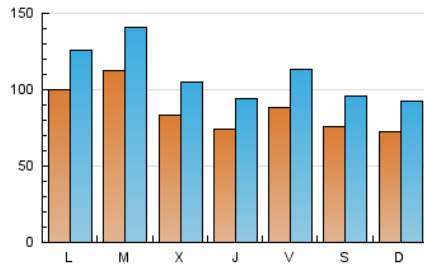

Las Noticias
 DE CUENCA

1. Cifras totales y promedios (Nacional e Internacional)

MES - AÑO	NAVEGADORES UNICOS	VISITAS	PAGINAS
Diciembre - 2020	133.519	340.693	555.935
PROMEDIO DIARIO	8.695	10.990	17.933
PROMEDIO LUNES-VIERNES	9.137	11.550	18.807
PROMEDIO SABADO-DOMINGO	7.425	9.381	15.423
PAGINAS / VISITAS	1,63		
DURACION MEDIA VISITAS	0:01:17		
DURACION MEDIA PAGINAS	0:02:02		

2. Secciones (Nacional e Internacional)

	PAGINAS	%
HOME	0	0 %
RESTO	555.935	100.00 %

3. Por día del mes (Nacional e Internacional)

Día	N. únicos	Visitas	Páginas	Día	N. únicos	Visitas	Páginas	Día	N. únicos	Visitas	Páginas
1	7.635	9.809	15.852	11	7.402	9.453	16.601	21	9.473	11.959	18.752
2	7.527	9.488	15.305	12	6.024	7.542	11.651	22	16.622	20.484	32.293
3	8.676	11.080	19.079	13	6.671	8.415	13.191	23	8.199	10.247	16.708
4	10.356	13.648	25.236	14	8.454	10.827	17.974	24	5.233	6.669	10.067
5	8.348	10.566	18.720	15	13.525	16.990	27.237	25	6.381	8.161	11.950
6	8.692	10.980	18.947	16	8.302	10.574	17.247	26	5.263	6.804	10.976
7	9.386	12.203	20.786	17	9.092	11.558	19.075	27	5.651	7.322	11.204
8	8.534	10.683	17.641	18	11.271	13.943	22.170	28	12.715	15.436	22.371
9	6.852	8.874	14.464	19	10.715	13.299	22.268	29	9.810	12.347	19.832
10	7.047	9.191	15.361	20	8.032	10.121	16.426	30	10.581	13.287	22.538
								31	7.076	8.733	14.013

4. Gráficas (Nacional e Internacional)

4.1 Por día de la semana (promedio)

N. únicos / Visitas (x 100)

Páginas (x 100)

4.2 Por franja horaria (promedio)

Visitas (x 1000)

Páginas (x 1000)

4.3 Por meses