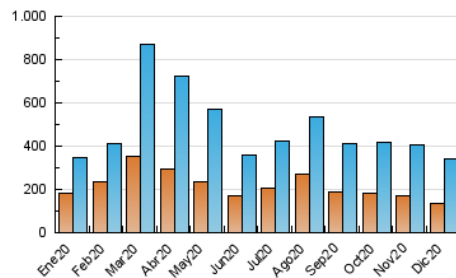

4.3 Por meses

N. únicos / Visitas (x 1000)