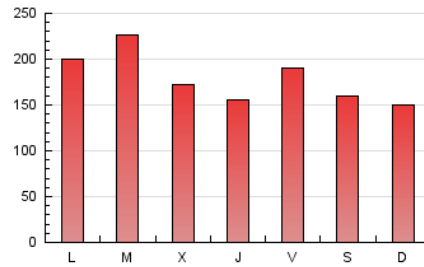

Las Noticias
 DE CUENCA

1. Cifras totales y promedios (Nacional e Internacional)

MES - AÑO	NAVEGADORES UNICOS	VISITAS	PAGINAS
Diciembre - 2020	133.519	340.693	555.935
PROMEDIO DIARIO	8.695	10.990	17.933
PROMEDIO LUNES-VIERNES	9.137	11.550	18.807
PROMEDIO SABADO-DOMINGO	7.425	9.381	15.423
PAGINAS / VISITAS	1,63		
DURACION MEDIA VISITAS	0:01:17		
DURACION MEDIA PAGINAS	0:02:02		

2. Secciones (Nacional e Internacional)

	PAGINAS	%
HOME	0	0 %
RESTO	555.935	100.00 %

3. Por día del mes (Nacional e Internacional)

Día	N. únicos	Visitas	Páginas	Día	N. únicos	Visitas	Páginas	Día	N. únicos	Visitas	Páginas
1	7.635	9.809	15.852	11	7.402	9.453	16.601	21	9.473	11.959	18.752
2	7.527	9.488	15.305	12	6.024	7.542	11.651	22	16.622	20.484	32.293
3	8.676	11.080	19.079	13	6.671	8.415	13.191	23	8.199	10.247	16.708
4	10.356	13.648	25.236	14	8.454	10.827	17.974	24	5.233	6.669	10.067
5	8.348	10.566	18.720	15	13.525	16.990	27.237	25	6.381	8.161	11.950
6	8.692	10.980	18.947	16	8.302	10.574	17.247	26	5.263	6.804	10.976
7	9.386	12.203	20.786	17	9.092	11.558	19.075	27	5.651	7.322	11.204
8	8.534	10.683	17.641	18	11.271	13.943	22.170	28	12.715	15.436	22.371
9	6.852	8.874	14.464	19	10.715	13.299	22.268	29	9.810	12.347	19.832
10	7.047	9.191	15.361	20	8.032	10.121	16.426	30	10.581	13.287	22.538
								31	7.076	8.733	14.013

4. Gráficas (Nacional e Internacional)

4.1 Por día de la semana (promedio)

N. únicos / Visitas (x 100)

Páginas (x 100)

4.2 Por franja horaria (promedio)

Visitas (x 1000)

Páginas (x 1000)

4.3 Por meses