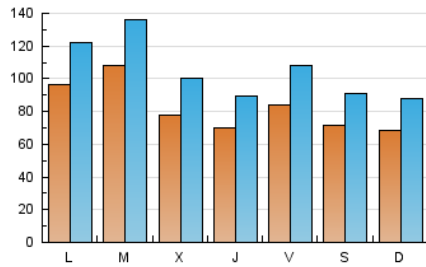

Las Noticias
 DE CUENCA

1. Cifras totales y promedios (Nacional)

MES - AÑO	NAVEGADORES UNICOS	VISITAS	PAGINAS
Diciembre - 2020	120.331	326.631	540.414
PROMEDIO DIARIO	8.249	10.536	17.433
PROMEDIO LUNES-VIERNES	8.681	11.085	18.292
PROMEDIO SABADO-DOMINGO	7.008	8.959	14.962
PAGINAS / VISITAS	1,65		
DURACION MEDIA VISITAS	0:01:19		
DURACION MEDIA PAGINAS	0:02:01		

2. Secciones (Nacional)

	PAGINAS	%
HOME	0	0 %
RESTO	540.414	100.00 %

3. Por día del mes (Nacional)

Día	N. únicos	Visitas	Páginas	Día	N. únicos	Visitas	Páginas	Día	N. únicos	Visitas	Páginas
1	7.168	9.296	15.278	11	6.912	8.957	16.063	21	9.085	11.549	18.291
2	6.909	8.890	14.658	12	5.607	7.122	11.199	22	16.135	19.954	31.669
3	8.019	10.452	18.394	13	6.272	8.010	12.764	23	7.739	9.778	16.191
4	9.783	13.048	24.562	14	8.038	10.400	17.483	24	4.839	6.265	9.641
5	7.894	10.104	18.214	15	12.999	16.435	26.617	25	6.084	7.861	11.638
6	8.257	10.550	18.473	16	7.745	10.006	16.611	26	4.965	6.494	10.626
7	8.995	11.810	20.354	17	8.541	11.009	18.478	27	5.373	7.040	10.890
8	8.165	10.321	17.227	18	10.711	13.338	21.514	28	12.364	15.092	22.001
9	6.430	8.477	14.036	19	10.185	12.764	21.683	29	9.455	11.993	19.413
10	6.676	8.805	14.918	20	7.511	9.586	15.850	30	10.139	12.859	22.062
								31	6.736	8.366	13.616

4. Gráficas (Nacional)

4.1 Por día de la semana (promedio)

N. únicos / Visitas (x 100)

Páginas (x 100)

4.2 Por franja horaria (promedio)

Visitas (x 1000)

Páginas (x 1000)

4.3 Por meses