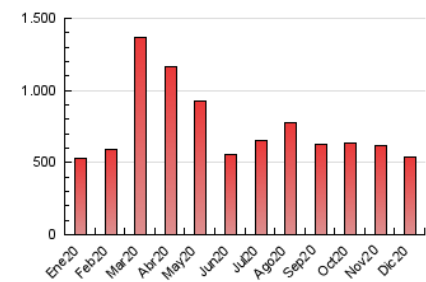

2. Secciones (Nacional)

	PAGINAS	%
HOME	0	0 %
RESTO	540.414	100.00 %

3. Por día del mes (Nacional)

Día	N. únicos	Visitas	Páginas	Día	N. únicos	Visitas	Páginas	Día	N. únicos	Visitas	Páginas
1	7.168	9.296	15.278	11	6.912	8.957	16.063	21	9.085	11.549	18.291
2	6.909	8.890	14.658	12	5.607	7.122	11.199	22	16.135	19.954	31.669
3	8.019	10.452	18.394	13	6.272	8.010	12.764	23	7.739	9.778	16.191
4	9.783	13.048	24.562	14	8.038	10.400	17.483	24	4.839	6.265	9.641
5	7.894	10.104	18.214	15	12.999	16.435	26.617	25	6.084	7.861	11.638
6	8.257	10.550	18.473	16	7.745	10.006	16.611	26	4.965	6.494	10.626
7	8.995	11.810	20.354	17	8.541	11.009	18.478	27	5.373	7.040	10.890
8	8.165	10.321	17.227	18	10.711	13.338	21.514	28	12.364	15.092	22.001
9	6.430	8.477	14.036	19	10.185	12.764	21.683	29	9.455	11.993	19.413
10	6.676	8.805	14.918	20	7.511	9.586	15.850	30	10.139	12.859	22.062
								31	6.736	8.366	13.616

4. Gráficas (Nacional)

4.1 Por día de la semana (promedio)

N. únicos / Visitas (x 100)

Páginas (x 100)

4.2 Por franja horaria (promedio)

Visitas (x 1000)

Páginas (x 1000)

4.3 Por meses

N. únicos / Visitas (x 1000)

Páginas (x 1000)

5. Observaciones

Este Medio Electrónico de Comunicación ha sido medido por la herramienta Google Analytics de Google

6. Definiciones básicas (Para más información ver Normas Técnicas para el Control de los Medios Electrónicos de Comunicación)