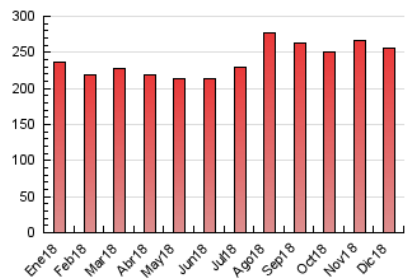

Páginas (x 1000)