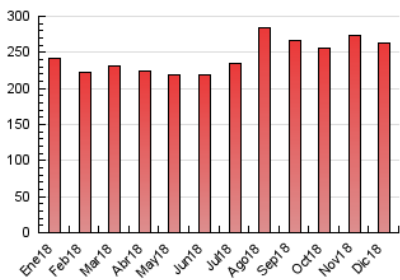

Páginas (x 1000)