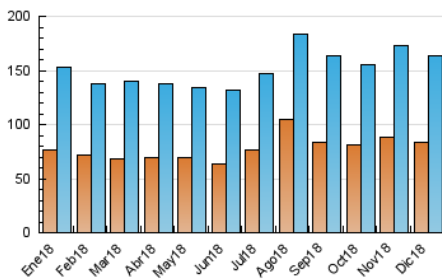

4.3 Por meses

N. únicos / Visitas (x 1000)