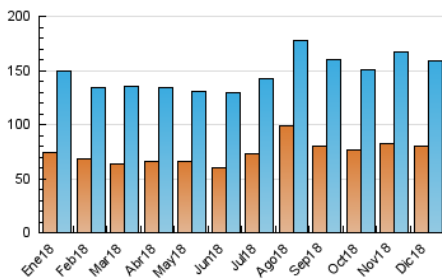

2. Secciones (Nacional)

	PAGINAS	%
HOME	81.662	31.86 %
RESTO	174.625	68.14 %

3. Por día del mes (Nacional)

Día	N. únicos	Visitas	Páginas	Día	N. únicos	Visitas	Páginas	Día	N. únicos	Visitas	Páginas
1	4.594	5.342	8.308	11	4.848	5.739	9.352	21	3.057	3.775	6.194
2	3.906	4.603	7.300	12	4.779	5.652	8.942	22	13.748	15.827	22.476
3	3.010	3.762	6.415	13	6.749	7.788	11.865	23	5.446	6.116	9.125
4	3.589	4.376	7.308	14	4.352	5.133	8.798	24	3.455	3.979	5.936
5	3.366	4.052	7.081	15	2.934	3.527	5.561	25	5.899	6.579	9.511
6	3.109	3.741	6.272	16	3.751	4.458	7.806	26	3.901	4.625	7.518
7	3.733	4.373	6.828	17	3.852	4.701	8.275	27	4.136	4.917	8.195
8	3.445	4.006	6.056	18	3.323	4.111	6.951	28	4.155	5.186	8.872
9	5.362	6.311	9.878	19	3.360	4.227	7.904	29	3.512	4.257	8.061
10	5.492	6.353	10.007	20	2.849	3.639	6.778	30	3.464	4.169	7.219
								31	2.675	3.252	5.495

4. Gráficas (Nacional)

4.1 Por día de la semana (promedio)

N. únicos / Visitas (x 100)

Páginas (x 100)

4.2 Por franja horaria (promedio)

Visitas (x 1000)

Páginas (x 1000)

4.3 Por meses

N. únicos / Visitas (x 1000)

Páginas (x 1000)

5. Observaciones

Este Medio Electrónico de Comunicación ha sido medido por la herramienta Google Analytics de Google

6. Definiciones básicas (Para más información ver Normas Técnicas para el Control de los Medios Electrónicos de Comunicación)

Visita:

Una secuencia ininterrumpida de páginas servidas a un usuario válido. Si dicho usuario no realiza peticiones de páginas en un periodo de tiempo (30 min) la siguiente petición constituirá el inicio de una nueva visita.