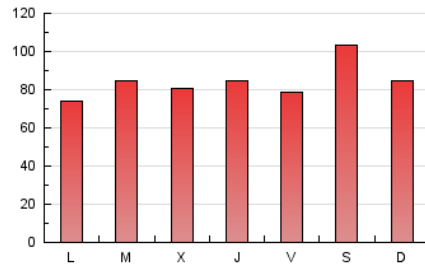

Las Noticias
 DE CUENCA

1. Cifras totales y promedios (Nacional e Internacional)

MES - AÑO	NAVEGADORES UNICOS	VISITAS	PAGINAS
Diciembre - 2018	83.905	163.561	262.398
PROMEDIO DIARIO	4.474	5.276	8.464
PROMEDIO LUNES-VIERNES	4.144	4.922	8.028
PROMEDIO SABADO-DOMINGO	5.167	6.019	9.382
PAGINAS / VISITAS	1,60		
DURACION MEDIA VISITAS	0:01:12		
DURACION MEDIA PAGINAS	0:01:59		

2. Secciones (Nacional e Internacional)

	PAGINAS	%
HOME	82.366	31.39 %
RESTO	180.032	68.61 %

3. Por día del mes (Nacional e Internacional)

Día	N. únicos	Visitas	Páginas	Día	N. únicos	Visitas	Páginas	Día	N. únicos	Visitas	Páginas
1	4.757	5.512	8.515	11	5.001	5.901	9.556	21	3.195	3.917	6.358
2	4.093	4.796	7.567	12	4.952	5.830	9.157	22	14.048	16.146	22.871
3	3.160	3.912	6.610	13	6.936	7.980	12.100	23	5.599	6.278	9.352
4	3.751	4.541	7.490	14	4.506	5.290	8.975	24	3.576	4.103	6.089
5	3.517	4.204	7.255	15	3.041	3.637	5.692	25	6.170	6.808	9.780
6	3.256	3.889	6.436	16	3.862	4.574	7.943	26	4.062	4.795	7.716
7	3.924	4.572	7.075	17	4.046	4.903	8.532	27	4.305	5.089	8.388
8	3.581	4.145	6.247	18	3.472	4.265	7.144	28	4.295	5.335	9.043
9	5.508	6.465	10.068	19	3.487	4.360	8.065	29	3.630	4.383	8.226
10	5.682	6.557	10.263	20	2.955	3.750	6.915	30	3.550	4.257	7.335
								31	2.784	3.367	5.635

4. Gráficas (Nacional e Internacional)

4.1 Por día de la semana (promedio)

N. únicos / Visitas (x 100)

Páginas (x 100)

4.2 Por franja horaria (promedio)

Visitas (x 1000)

Páginas (x 1000)

4.3 Por meses