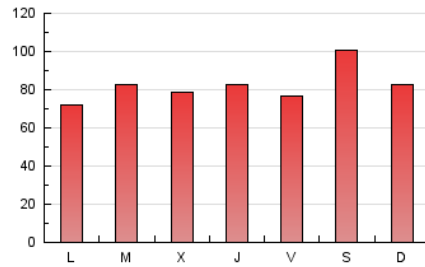

1. Cifras totales y promedios (Nacional)

MES - AÑO	NAVEGADORES UNICOS	VISITAS	PAGINAS
Diciembre - 2018	79.603	158.576	256.287
PROMEDIO DIARIO	4.318	5.115	8.267
PROMEDIO LUNES-VIERNES	3.985	4.760	7.833
PROMEDIO SABADO-DOMINGO	5.016	5.862	9.179
PAGINAS / VISITAS	1,62		
DURACION MEDIA VISITAS	0:01:13		
DURACION MEDIA PAGINAS	0:01:59		

2. Secciones (Nacional)

	PAGINAS	%
HOME	81.662	31.86 %
RESTO	174.625	68.14 %

3. Por día del mes (Nacional)

Día	N. únicos	Visitas	Páginas	Día	N. únicos	Visitas	Páginas	Día	N. únicos	Visitas	Páginas
1	4.594	5.342	8.308	11	4.848	5.739	9.352	21	3.057	3.775	6.194
2	3.906	4.603	7.300	12	4.779	5.652	8.942	22	13.748	15.827	22.476
3	3.010	3.762	6.415	13	6.749	7.788	11.865	23	5.446	6.116	9.125
4	3.589	4.376	7.308	14	4.352	5.133	8.798	24	3.455	3.979	5.936
5	3.366	4.052	7.081	15	2.934	3.527	5.561	25	5.899	6.579	9.511
6	3.109	3.741	6.272	16	3.751	4.458	7.806	26	3.901	4.625	7.518
7	3.733	4.373	6.828	17	3.852	4.701	8.275	27	4.136	4.917	8.195
8	3.445	4.006	6.056	18	3.323	4.111	6.951	28	4.155	5.186	8.872
9	5.362	6.311	9.878	19	3.360	4.227	7.904	29	3.512	4.257	8.061
10	5.492	6.353	10.007	20	2.849	3.639	6.778	30	3.464	4.169	7.219
								31	2.675	3.252	5.495

4. Gráficas (Nacional)

4.1 Por día de la semana (promedio)

N. únicos / Visitas (x 100)

Páginas (x 100)

4.2 Por franja horaria (promedio)

Visitas (x 1000)

Páginas (x 1000)

4.3 Por meses