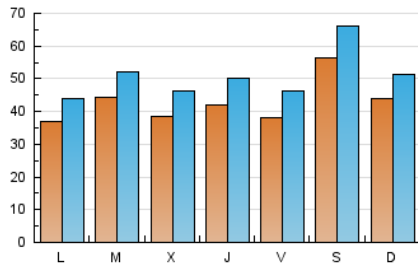

1. Cifras totales y promedios (Nacional)

MES - AÑO	NAVEGADORES UNICOS	VISITAS	PAGINAS
Diciembre - 2018	79.603	158.576	256.287
PROMEDIO DIARIO	4.318	5.115	8.267
PROMEDIO LUNES-VIERNES	3.985	4.760	7.833
PROMEDIO SABADO-DOMINGO	5.016	5.862	9.179
PAGINAS / VISITAS	1,62		
DURACION MEDIA VISITAS	0:01:13		
DURACION MEDIA PAGINAS	0:01:59		

2. Secciones (Nacional)

	PAGINAS	%
HOME	81.662	31.86 %
RESTO	174.625	68.14 %

3. Por día del mes (Nacional)

Día	N. únicos	Visitas	Páginas	Día	N. únicos	Visitas	Páginas	Día	N. únicos	Visitas	Páginas
1	4.594	5.342	8.308	11	4.848	5.739	9.352	21	3.057	3.775	6.194
2	3.906	4.603	7.300	12	4.779	5.652	8.942	22	13.748	15.827	22.476
3	3.010	3.762	6.415	13	6.749	7.788	11.865	23	5.446	6.116	9.125
4	3.589	4.376	7.308	14	4.352	5.133	8.798	24	3.455	3.979	5.936
5	3.366	4.052	7.081	15	2.934	3.527	5.561	25	5.899	6.579	9.511
6	3.109	3.741	6.272	16	3.751	4.458	7.806	26	3.901	4.625	7.518
7	3.733	4.373	6.828	17	3.852	4.701	8.275	27	4.136	4.917	8.195
8	3.445	4.006	6.056	18	3.323	4.111	6.951	28	4.155	5.186	8.872
9	5.362	6.311	9.878	19	3.360	4.227	7.904	29	3.512	4.257	8.061
10	5.492	6.353	10.007	20	2.849	3.639	6.778	30	3.464	4.169	7.219
								31	2.675	3.252	5.495

4. Gráficas (Nacional)

4.1 Por día de la semana (promedio)

N. únicos / Visitas (x 100)

Páginas (x 100)

4.2 Por franja horaria (promedio)

Visitas (x 1000)

Páginas (x 1000)

4.3 Por meses