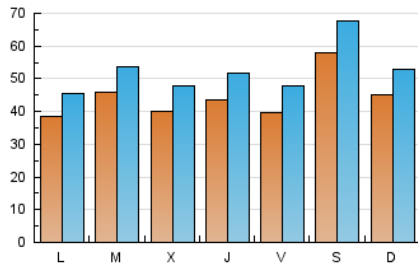

Las Noticias
 DE CUENCA

1. Cifras totales y promedios (Nacional e Internacional)

MES - AÑO	NAVEGADORES UNICOS	VISITAS	PAGINAS
Diciembre - 2018	83.905	163.561	262.398
PROMEDIO DIARIO	4.474	5.276	8.464
PROMEDIO LUNES-VIERNES	4.144	4.922	8.028
PROMEDIO SABADO-DOMINGO	5.167	6.019	9.382
PAGINAS / VISITAS	1,60		
DURACION MEDIA VISITAS	0:01:12		
DURACION MEDIA PAGINAS	0:01:59		

2. Secciones (Nacional e Internacional)

	PAGINAS	%
HOME	82.366	31.39 %
RESTO	180.032	68.61 %

3. Por día del mes (Nacional e Internacional)

Día	N. únicos	Visitas	Páginas	Día	N. únicos	Visitas	Páginas	Día	N. únicos	Visitas	Páginas
1	4.757	5.512	8.515	11	5.001	5.901	9.556	21	3.195	3.917	6.358
2	4.093	4.796	7.567	12	4.952	5.830	9.157	22	14.048	16.146	22.871
3	3.160	3.912	6.610	13	6.936	7.980	12.100	23	5.599	6.278	9.352
4	3.751	4.541	7.490	14	4.506	5.290	8.975	24	3.576	4.103	6.089
5	3.517	4.204	7.255	15	3.041	3.637	5.692	25	6.170	6.808	9.780
6	3.256	3.889	6.436	16	3.862	4.574	7.943	26	4.062	4.795	7.716
7	3.924	4.572	7.075	17	4.046	4.903	8.532	27	4.305	5.089	8.388
8	3.581	4.145	6.247	18	3.472	4.265	7.144	28	4.295	5.335	9.043
9	5.508	6.465	10.068	19	3.487	4.360	8.065	29	3.630	4.383	8.226
10	5.682	6.557	10.263	20	2.955	3.750	6.915	30	3.550	4.257	7.335
								31	2.784	3.367	5.635

4. Gráficas (Nacional e Internacional)

4.1 Por día de la semana (promedio)

N. únicos / Visitas (x 100)

Páginas (x 100)

4.2 Por franja horaria (promedio)

Visitas (x 1000)

Páginas (x 1000)

4.3 Por meses