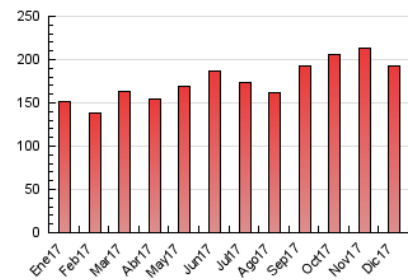

Páginas (x 1000)