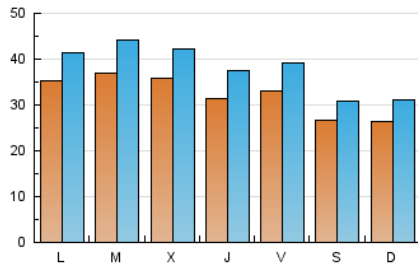

Las Noticias
 DE CUENCA

1. Cifras totales y promedios (Nacional e Internacional)

MES - AÑO	NAVEGADORES UNICOS	VISITAS	PAGINAS
Diciembre - 2017	56.706	116.744	193.310
PROMEDIO DIARIO	3.191	3.766	6.236
PROMEDIO LUNES-VIERNES	3.445	4.082	6.889
PROMEDIO SABADO-DOMINGO	2.660	3.102	4.864
PAGINAS / VISITAS	1,66		
DURACION MEDIA VISITAS	0:01:24		
DURACION MEDIA PAGINAS	0:02:08		

2. Secciones (Nacional e Internacional)

	PAGINAS	%
HOME	63.814	33.01 %
RESTO	129.496	66.99 %

3. Por día del mes (Nacional e Internacional)

Día	N. únicos	Visitas	Páginas	Día	N. únicos	Visitas	Páginas	Día	N. únicos	Visitas	Páginas
1	2.891	3.465	5.841	11	5.128	5.971	10.045	21	3.381	4.071	6.811
2	2.130	2.512	4.055	12	6.308	7.411	15.081	22	3.575	4.242	6.434
3	2.744	3.313	5.725	13	5.175	6.014	10.753	23	2.449	2.842	4.248
4	3.523	4.172	6.986	14	3.637	4.302	6.967	24	1.499	1.760	2.755
5	3.208	3.852	6.453	15	5.793	6.684	10.336	25	1.988	2.392	3.691
6	2.824	3.331	5.101	16	5.066	5.615	7.852	26	2.310	2.769	4.693
7	2.246	2.713	4.363	17	4.228	4.898	7.769	27	2.994	3.576	6.362
8	1.778	2.146	3.401	18	3.436	4.063	6.914	28	3.338	3.942	6.722
9	1.684	2.023	3.172	19	2.970	3.600	6.055	29	2.532	2.996	4.911
10	2.462	2.952	4.538	20	3.301	4.011	6.750	30	2.052	2.429	3.937
								31	2.286	2.677	4.589

4. Gráficas (Nacional e Internacional)

4.1 Por día de la semana (promedio)

N. únicos / Visitas (x 100)

Páginas (x 100)

4.2 Por franja horaria (promedio)

Visitas (x 1000)

Páginas (x 1000)

4.3 Por meses