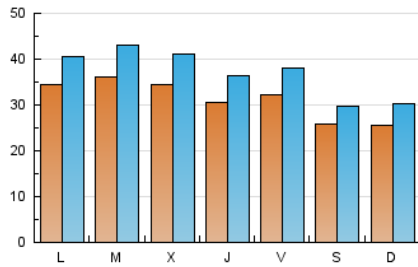

1. Cifras totales y promedios (Nacional)

MES - AÑO	NAVEGADORES UNICOS	VISITAS	PAGINAS
Diciembre - 2017	53.947	113.507	189.238
PROMEDIO DIARIO	3.091	3.662	6.104
PROMEDIO LUNES-VIERNES	3.341	3.973	6.751
PROMEDIO SABADO-DOMINGO	2.567	3.007	4.746
PAGINAS / VISITAS	1,67		
DURACION MEDIA VISITAS	0:01:26		
DURACION MEDIA PAGINAS	0:02:08		

2. Secciones (Nacional)

	PAGINAS	%
HOME	63.144	33.37 %
RESTO	126.094	66.63 %

3. Por día del mes (Nacional)

Día	N. únicos	Visitas	Páginas	Día	N. únicos	Visitas	Páginas	Día	N. únicos	Visitas	Páginas
1	2.806	3.372	5.725	11	5.042	5.879	9.922	21	3.260	3.947	6.673
2	2.051	2.432	3.955	12	6.183	7.278	14.886	22	3.468	4.131	6.309
3	2.653	3.219	5.607	13	5.011	5.844	10.544	23	2.359	2.749	4.140
4	3.410	4.052	6.838	14	3.523	4.185	6.808	24	1.442	1.702	2.689
5	3.088	3.725	6.297	15	5.627	6.511	10.124	25	1.948	2.350	3.637
6	2.715	3.217	4.967	16	4.914	5.461	7.670	26	2.241	2.694	4.609
7	2.135	2.595	4.193	17	4.115	4.784	7.640	27	2.892	3.473	6.213
8	1.693	2.057	3.279	18	3.337	3.960	6.777	28	3.249	3.850	6.610
9	1.621	1.954	3.082	19	2.880	3.507	5.934	29	2.451	2.910	4.811
10	2.373	2.857	4.417	20	3.196	3.905	6.621	30	1.958	2.332	3.823
								31	2.187	2.575	4.438

4. Gráficas (Nacional)

4.1 Por día de la semana (promedio)

N. únicos / Visitas (x 100)

Páginas (x 100)

4.2 Por franja horaria (promedio)

Visitas (x 1000)

Páginas (x 1000)

4.3 Por meses