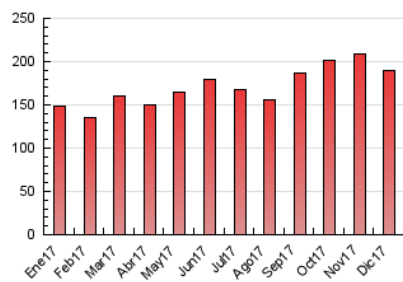

Páginas (x 1000)