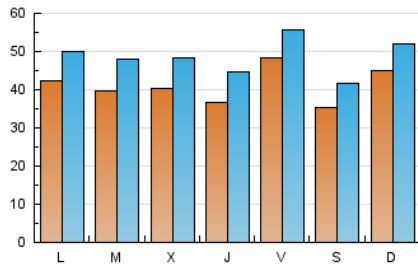

Las Noticias
DE CUENCA

1. Cifras totales y promedios (Nacional)

MES - AÑO	NAVEGADORES UNICOS	VISITAS	PAGINAS
Octubre - 2018	76.891	151.031	250.298
PROMEDIO DIARIO	4.104	4.872	8.074
PROMEDIO LUNES-VIERNES	4.136	4.936	8.296
PROMEDIO SABADO-DOMINGO	4.011	4.687	7.438
PAGINAS / VISITAS	1,66		
DURACION MEDIA VISITAS	0:01:16		
DURACION MEDIA PAGINAS	0:01:55		

2. Secciones (Nacional)

	PAGINAS	%
HOME	87.300	34.88 %
RESTO	162.998	65.12 %

3. Por día del mes (Nacional)

Día	N. únicos	Visitas	Páginas	Día	N. únicos	Visitas	Páginas	Día	N. únicos	Visitas	Páginas
1	3.678	4.453	7.598	11	2.618	3.270	5.747	21	5.585	6.484	10.279
2	3.955	4.785	8.645	12	2.089	2.608	4.539	22	5.959	6.854	11.278
3	5.663	6.683	10.600	13	2.280	2.765	4.622	23	4.150	5.044	8.558
4	3.905	4.642	7.294	14	3.611	4.261	6.595	24	4.156	4.959	8.008
5	6.079	6.766	9.812	15	3.098	3.745	6.140	25	3.856	4.601	7.717
6	3.416	3.965	6.102	16	3.309	4.040	7.129	26	3.300	3.985	6.706
7	4.502	5.121	7.770	17	3.250	3.911	6.760	27	3.844	4.399	6.384
8	4.392	5.230	8.850	18	4.350	5.396	9.832	28	4.302	4.986	8.085
9	3.312	4.024	6.575	19	7.827	8.968	14.356	29	3.958	4.790	8.640
10	3.320	3.989	6.414	20	4.551	5.512	9.664	30	5.081	6.163	11.432
								31	3.816	4.632	8.167

4. Gráficas (Nacional)

4.1 Por día de la semana (promedio)

N. únicos / Visitas (x 100)

Páginas (x 100)

4.2 Por franja horaria (promedio)

Visitas (x 1000)

Páginas (x 1000)

4.3 Por meses