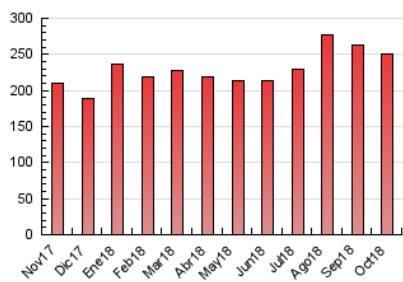

Páginas (x 1000)