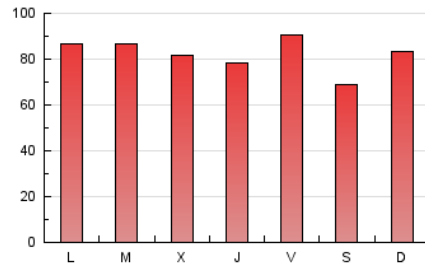

Las Noticias
 DE CUENCA

1. Cifras totales y promedios (Nacional e Internacional)

MES - AÑO	NAVEGADORES UNICOS	VISITAS	PAGINAS
Octubre - 2018	81.244	155.844	256.086
PROMEDIO DIARIO	4.254	5.027	8.261
PROMEDIO LUNES-VIERNES	4.291	5.097	8.487
PROMEDIO SABADO-DOMINGO	4.148	4.827	7.611
PAGINAS / VISITAS	1,64		
DURACION MEDIA VISITAS	0:01:14		
DURACION MEDIA PAGINAS	0:01:56		

2. Secciones (Nacional e Internacional)

	PAGINAS	%
HOME	87.969	34.35 %
RESTO	168.117	65.65 %

3. Por día del mes (Nacional e Internacional)

Día	N. únicos	Visitas	Páginas	Día	N. únicos	Visitas	Páginas	Día	N. únicos	Visitas	Páginas
1	3.797	4.575	7.746	11	2.727	3.384	5.883	21	5.738	6.644	10.492
2	4.094	4.926	8.837	12	2.188	2.711	4.658	22	6.113	7.031	11.483
3	5.803	6.825	10.791	13	2.393	2.887	4.780	23	4.315	5.214	8.772
4	4.038	4.779	7.455	14	3.732	4.384	6.747	24	4.299	5.105	8.160
5	6.373	7.049	10.142	15	3.235	3.888	6.305	25	3.999	4.754	7.894
6	3.566	4.119	6.277	16	3.477	4.211	7.338	26	3.461	4.149	6.913
7	4.639	5.263	7.943	17	3.466	4.129	7.004	27	3.979	4.535	6.531
8	4.524	5.369	9.007	18	4.518	5.576	10.067	28	4.431	5.117	8.238
9	3.437	4.151	6.718	19	8.019	9.166	14.599	29	4.096	4.930	8.815
10	3.444	4.117	6.556	20	4.702	5.668	9.879	30	5.280	6.368	11.667
								31	4.000	4.820	8.389

4. Gráficas (Nacional e Internacional)

4.1 Por día de la semana (promedio)

N. únicos / Visitas (x 100)

Páginas (x 100)

4.2 Por franja horaria (promedio)

Visitas (x 1000)

Páginas (x 1000)

4.3 Por meses