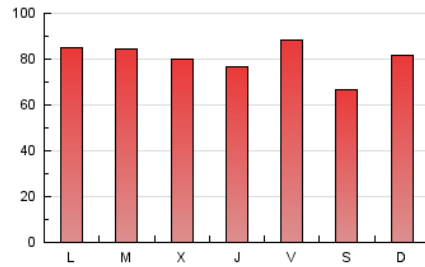

Las Noticias
DE CUENCA

1. Cifras totales y promedios (Nacional)

MES - AÑO	NAVEGADORES UNICOS	VISITAS	PAGINAS
Octubre - 2018	76.891	151.031	250.298
PROMEDIO DIARIO	4.104	4.872	8.074
PROMEDIO LUNES-VIERNES	4.136	4.936	8.296
PROMEDIO SABADO-DOMINGO	4.011	4.687	7.438
PAGINAS / VISITAS	1,66		
DURACION MEDIA VISITAS	0:01:16		
DURACION MEDIA PAGINAS	0:01:55		

2. Secciones (Nacional)

	PAGINAS	%
HOME	87.300	34.88 %
RESTO	162.998	65.12 %

3. Por día del mes (Nacional)

Día	N. únicos	Visitas	Páginas	Día	N. únicos	Visitas	Páginas	Día	N. únicos	Visitas	Páginas
1	3.678	4.453	7.598	11	2.618	3.270	5.747	21	5.585	6.484	10.279
2	3.955	4.785	8.645	12	2.089	2.608	4.539	22	5.959	6.854	11.278
3	5.663	6.683	10.600	13	2.280	2.765	4.622	23	4.150	5.044	8.558
4	3.905	4.642	7.294	14	3.611	4.261	6.595	24	4.156	4.959	8.008
5	6.079	6.766	9.812	15	3.098	3.745	6.140	25	3.856	4.601	7.717
6	3.416	3.965	6.102	16	3.309	4.040	7.129	26	3.300	3.985	6.706
7	4.502	5.121	7.770	17	3.250	3.911	6.760	27	3.844	4.399	6.384
8	4.392	5.230	8.850	18	4.350	5.396	9.832	28	4.302	4.986	8.085
9	3.312	4.024	6.575	19	7.827	8.968	14.356	29	3.958	4.790	8.640
10	3.320	3.989	6.414	20	4.551	5.512	9.664	30	5.081	6.163	11.432
								31	3.816	4.632	8.167

4. Gráficas (Nacional)

4.1 Por día de la semana (promedio)

N. únicos / Visitas (x 100)

Páginas (x 100)

4.2 Por franja horaria (promedio)

Visitas (x 1000)

Páginas (x 1000)

4.3 Por meses