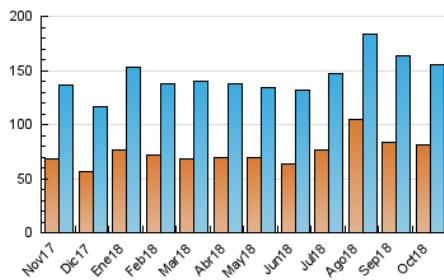

4.3 Por meses

N. únicos / Visitas (x 1000)