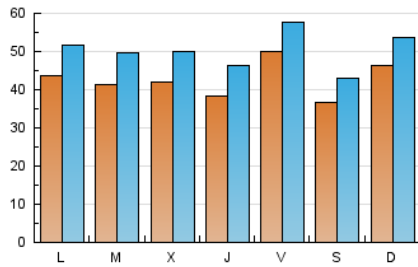

Las Noticias
 DE CUENCA

1. Cifras totales y promedios (Nacional e Internacional)

MES - AÑO	NAVEGADORES UNICOS	VISITAS	PAGINAS
Octubre - 2018	81.244	155.844	256.086
PROMEDIO DIARIO	4.254	5.027	8.261
PROMEDIO LUNES-VIERNES	4.291	5.097	8.487
PROMEDIO SABADO-DOMINGO	4.148	4.827	7.611
PAGINAS / VISITAS	1,64		
DURACION MEDIA VISITAS	0:01:14		
DURACION MEDIA PAGINAS	0:01:56		

2. Secciones (Nacional e Internacional)

	PAGINAS	%
HOME	87.969	34.35 %
RESTO	168.117	65.65 %

3. Por día del mes (Nacional e Internacional)

Día	N. únicos	Visitas	Páginas	Día	N. únicos	Visitas	Páginas	Día	N. únicos	Visitas	Páginas
1	3.797	4.575	7.746	11	2.727	3.384	5.883	21	5.738	6.644	10.492
2	4.094	4.926	8.837	12	2.188	2.711	4.658	22	6.113	7.031	11.483
3	5.803	6.825	10.791	13	2.393	2.887	4.780	23	4.315	5.214	8.772
4	4.038	4.779	7.455	14	3.732	4.384	6.747	24	4.299	5.105	8.160
5	6.373	7.049	10.142	15	3.235	3.888	6.305	25	3.999	4.754	7.894
6	3.566	4.119	6.277	16	3.477	4.211	7.338	26	3.461	4.149	6.913
7	4.639	5.263	7.943	17	3.466	4.129	7.004	27	3.979	4.535	6.531
8	4.524	5.369	9.007	18	4.518	5.576	10.067	28	4.431	5.117	8.238
9	3.437	4.151	6.718	19	8.019	9.166	14.599	29	4.096	4.930	8.815
10	3.444	4.117	6.556	20	4.702	5.668	9.879	30	5.280	6.368	11.667
								31	4.000	4.820	8.389

4. Gráficas (Nacional e Internacional)

4.1 Por día de la semana (promedio)

N. únicos / Visitas (x 100)

Páginas (x 100)

4.2 Por franja horaria (promedio)

Visitas (x 1000)

Páginas (x 1000)

4.3 Por meses