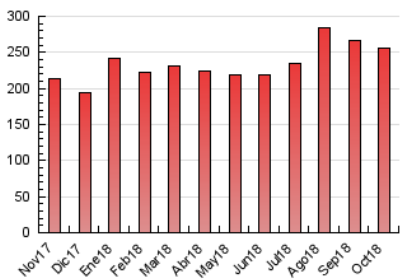

Páginas (x 1000)