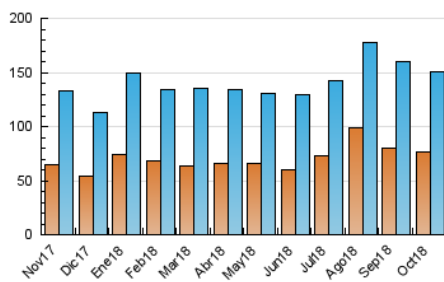

4.3 Por meses

N. únicos / Visitas (x 1000)