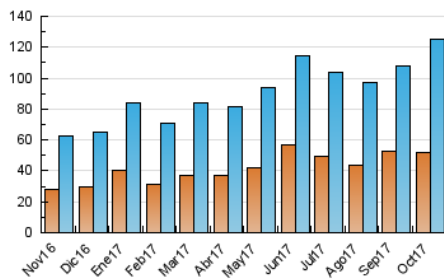

4.3 Por meses

N. únicos / Visitas (x 1000)