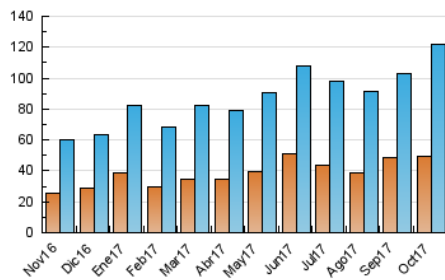

2. Secciones (Nacional)

	PAGINAS	%
HOME	66.220	32.82 %
RESTO	135.555	67.18 %

3. Por día del mes (Nacional)

Día	N. únicos	Visitas	Páginas	Día	N. únicos	Visitas	Páginas	Día	N. únicos	Visitas	Páginas
1	2.303	2.850	4.949	11	1.845	2.276	3.728	21	3.210	3.736	6.146
2	2.081	2.588	4.567	12	3.373	3.859	5.722	22	3.331	3.863	6.366
3	2.244	2.766	4.813	13	2.866	3.368	5.794	23	4.455	5.764	10.408
4	3.407	3.944	5.945	14	2.444	2.915	4.416	24	4.923	7.077	12.640
5	3.514	4.195	6.796	15	2.181	2.601	4.104	25	4.029	5.616	9.412
6	2.656	3.158	5.243	16	2.273	2.848	5.263	26	4.329	5.732	9.132
7	2.092	2.473	3.959	17	3.122	3.788	6.689	27	3.185	4.021	6.821
8	2.945	3.408	5.303	18	4.425	5.291	8.305	28	2.907	3.676	6.309
9	4.215	4.822	7.532	19	4.020	4.776	7.778	29	4.191	5.321	8.664
10	2.635	3.168	5.049	20	3.269	3.895	6.243	30	2.994	3.668	6.984
								31	3.417	4.086	6.695

4. Gráficas (Nacional)

4.1 Por día de la semana (promedio)

N. únicos / Visitas (x 100)

Páginas (x 100)

4.2 Por franja horaria (promedio)

Visitas (x 1000)

Páginas (x 1000)

4.3 Por meses

N. únicos / Visitas (x 1000)

Páginas (x 1000)

5. Observaciones

Este Medio Electrónico de Comunicación ha sido medido por la herramienta Google Analytics de Google

6. Definiciones básicas (Para más información ver Normas Técnicas para el Control de los Medios Electrónicos de Comunicación)

Visita:

Una secuencia ininterrumpida de páginas servidas a un usuario válido. Si dicho usuario no realiza peticiones de páginas en un periodo de tiempo (30 min) la siguiente petición constituirá el inicio de una nueva visita.