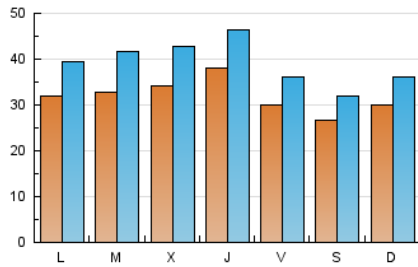

1. Cifras totales y promedios (Nacional)

MES - AÑO	NAVEGADORES UNICOS	VISITAS	PAGINAS
Octubre - 2017	49.443	121.549	201.775
PROMEDIO DIARIO	3.190	3.921	6.509
PROMEDIO LUNES-VIERNES	3.331	4.123	6.889
PROMEDIO SABADO-DOMINGO	2.845	3.427	5.580
PAGINAS / VISITAS	1,66		
DURACION MEDIA VISITAS	0:01:40		
DURACION MEDIA PAGINAS	0:02:32		

2. Secciones (Nacional)

	PAGINAS	%
HOME	66.220	32.82 %
RESTO	135.555	67.18 %

3. Por día del mes (Nacional)

Día	N. únicos	Visitas	Páginas	Día	N. únicos	Visitas	Páginas	Día	N. únicos	Visitas	Páginas
1	2.303	2.850	4.949	11	1.845	2.276	3.728	21	3.210	3.736	6.146
2	2.081	2.588	4.567	12	3.373	3.859	5.722	22	3.331	3.863	6.366
3	2.244	2.766	4.813	13	2.866	3.368	5.794	23	4.455	5.764	10.408
4	3.407	3.944	5.945	14	2.444	2.915	4.416	24	4.923	7.077	12.640
5	3.514	4.195	6.796	15	2.181	2.601	4.104	25	4.029	5.616	9.412
6	2.656	3.158	5.243	16	2.273	2.848	5.263	26	4.329	5.732	9.132
7	2.092	2.473	3.959	17	3.122	3.788	6.689	27	3.185	4.021	6.821
8	2.945	3.408	5.303	18	4.425	5.291	8.305	28	2.907	3.676	6.309
9	4.215	4.822	7.532	19	4.020	4.776	7.778	29	4.191	5.321	8.664
10	2.635	3.168	5.049	20	3.269	3.895	6.243	30	2.994	3.668	6.984
								31	3.417	4.086	6.695

4. Gráficas (Nacional)

4.1 Por día de la semana (promedio)

N. únicos / Visitas (x 100)

Páginas (x 100)

4.2 Por franja horaria (promedio)

Visitas (x 1000)

Páginas (x 1000)

4.3 Por meses