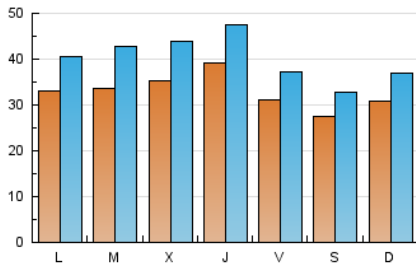

Las Noticias
 DE CUENCA

1. Cifras totales y promedios (Nacional e Internacional)

MES - AÑO	NAVEGADORES UNICOS	VISITAS	PAGINAS
Octubre - 2017	52.027	124.844	206.258
PROMEDIO DIARIO	3.290	4.027	6.653
PROMEDIO LUNES-VIERNES	3.436	4.235	7.042
PROMEDIO SABADO-DOMINGO	2.931	3.518	5.705
PAGINAS / VISITAS	1,65		
DURACION MEDIA VISITAS	0:01:39		
DURACION MEDIA PAGINAS	0:02:32		

2. Secciones (Nacional e Internacional)

	PAGINAS	%
HOME	67.135	32.55 %
RESTO	139.123	67.45 %

3. Por día del mes (Nacional e Internacional)

Día	N. únicos	Visitas	Páginas	Día	N. únicos	Visitas	Páginas	Día	N. únicos	Visitas	Páginas
1	2.380	2.929	5.055	11	1.905	2.339	3.817	21	3.298	3.827	6.266
2	2.147	2.656	4.654	12	3.452	3.943	5.829	22	3.426	3.962	6.510
3	2.328	2.858	4.943	13	2.941	3.450	5.916	23	4.581	5.903	10.632
4	3.519	4.064	6.128	14	2.525	3.006	4.524	24	5.066	7.240	12.925
5	3.644	4.328	6.962	15	2.268	2.695	4.239	25	4.145	5.750	9.587
6	2.798	3.304	5.406	16	2.382	2.970	5.426	26	4.449	5.864	9.307
7	2.152	2.534	4.059	17	3.217	3.888	6.819	27	3.291	4.133	6.968
8	3.025	3.494	5.430	18	4.551	5.425	8.478	28	2.994	3.772	6.437
9	4.330	4.937	7.657	19	4.144	4.902	7.923	29	4.308	5.445	8.822
10	2.712	3.251	5.149	20	3.398	4.026	6.413	30	3.104	3.779	7.165
								31	3.498	4.170	6.812

4. Gráficas (Nacional e Internacional)

4.1 Por día de la semana (promedio)

N. únicos / Visitas (x 100)

Páginas (x 100)

4.2 Por franja horaria (promedio)

Visitas (x 1000)

Páginas (x 1000)

4.3 Por meses