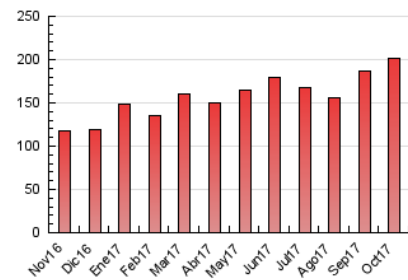

Páginas (x 1000)