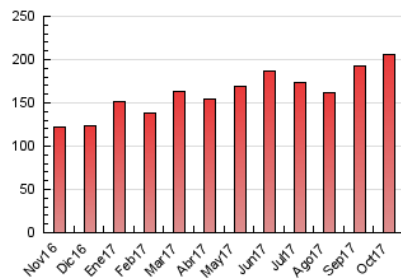

Páginas (x 1000)