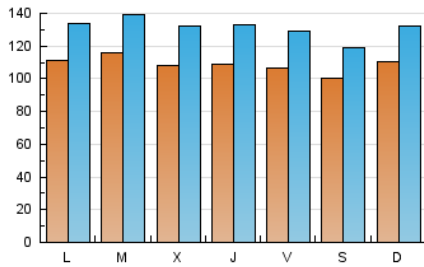

1. Cifras totales y promedios (Nacional)

MES - AÑO	NAVEGADORES UNICOS	VISITAS	PAGINAS
Septiembre - 2020	176.551	394.778	630.689
PROMEDIO DIARIO	10.894	13.159	21.023
PROMEDIO LUNES-VIERNES	11.035	13.374	21.338
PROMEDIO SABADO-DOMINGO	10.506	12.568	20.157
PAGINAS / VISITAS	1,60		
DURACION MEDIA VISITAS		0:01:06	
DURACION MEDIA PAGINAS		0:01:51	

2. Secciones (Nacional)

	PAGINAS	%
HOME	184.326	29.23 %
RESTO	446.363	70.77 %

3. Por día del mes (Nacional)

Día	N. únicos	Visitas	Páginas	Día	N. únicos	Visitas	Páginas	Día	N. únicos	Visitas	Páginas
1	12.931	15.424	23.788	11	11.371	13.647	20.725	21	8.259	10.707	19.154
2	8.257	10.296	17.404	12	9.021	10.762	16.432	22	7.877	10.048	17.464
3	7.074	9.018	15.328	13	8.974	11.150	18.998	23	13.086	15.498	22.913
4	7.187	9.135	15.545	14	7.729	9.864	16.609	24	13.854	16.864	25.802
5	14.919	17.185	26.101	15	10.081	12.467	20.938	25	12.908	15.145	22.055
6	14.280	16.393	24.854	16	11.628	14.222	23.839	26	7.505	9.130	14.122
7	18.679	21.111	29.824	17	14.068	16.520	27.171	27	7.737	9.408	14.701
8	10.184	12.153	19.593	18	11.047	13.746	23.753	28	9.815	11.973	18.988
9	11.205	13.658	23.224	19	8.544	10.553	19.345	29	16.811	19.652	28.666
10	8.681	10.745	17.531	20	13.064	15.961	26.699	30	10.043	12.343	19.123

4. Gráficas (Nacional)

4.1 Por día de la semana (promedio)

N. únicos / Visitas (x 100)

Páginas (x 100)

4.2 Por franja horaria (promedio)

Visitas (x 1000)

Páginas (x 1000)

4.3 Por meses