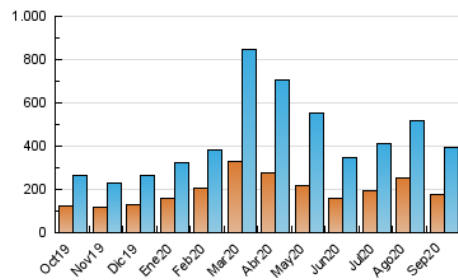

4.3 Por meses

N. únicos / Visitas (x 1000)