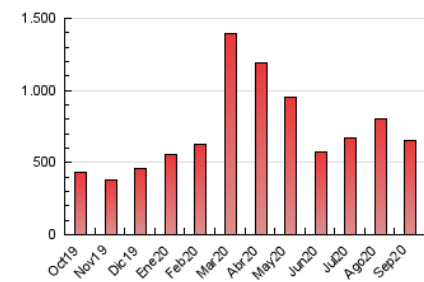

Páginas (x 1000)