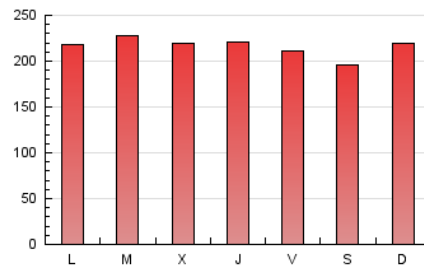

Las Noticias
 DE CUENCA

1. Cifras totales y promedios (Nacional e Internacional)

MES - AÑO	NAVEGADORES UNICOS	VISITAS	PAGINAS
Septiembre - 2020	190.534	411.105	649.288
PROMEDIO DIARIO	11.421	13.704	21.643
PROMEDIO LUNES-VIERNES	11.571	13.926	21.967
PROMEDIO SABADO-DOMINGO	11.007	13.093	20.751
PAGINAS / VISITAS	1,58		
DURACION MEDIA VISITAS	0:01:05		
DURACION MEDIA PAGINAS	0:01:51		

2. Secciones (Nacional e Internacional)

	PAGINAS	%
HOME	185.620	28.59 %
RESTO	463.668	71.41 %

3. Por día del mes (Nacional e Internacional)

Día	N. únicos	Visitas	Páginas	Día	N. únicos	Visitas	Páginas	Día	N. únicos	Visitas	Páginas
1	13.444	15.961	24.422	11	11.811	14.120	21.258	21	8.981	11.429	19.952
2	8.736	10.774	17.935	12	9.445	11.180	16.922	22	8.347	10.530	18.027
3	7.524	9.495	15.854	13	9.395	11.648	19.581	23	13.598	16.042	23.515
4	7.635	9.598	16.054	14	8.188	10.350	17.132	24	14.362	17.457	26.474
5	15.426	17.682	26.643	15	10.591	12.983	21.520	25	13.518	15.766	22.835
6	14.757	16.956	25.497	16	12.187	14.741	24.423	26	7.985	9.611	14.666
7	19.252	21.716	30.540	17	14.713	17.116	27.861	27	8.237	9.936	15.283
8	10.740	12.704	20.240	18	11.640	14.387	24.497	28	10.367	12.546	19.631
9	11.685	14.172	23.799	19	9.122	11.114	19.997	29	17.466	20.308	29.439
10	9.183	11.265	18.122	20	13.685	16.615	27.419	30	10.600	12.903	19.750

4. Gráficas (Nacional e Internacional)

4.1 Por día de la semana (promedio)

N. únicos / Visitas (x 100)

Páginas (x 100)

4.2 Por franja horaria (promedio)

Visitas (x 1000)

Páginas (x 1000)

4.3 Por meses