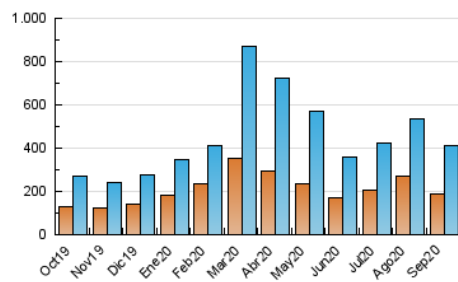

4.3 Por meses

N. únicos / Visitas (x 1000)