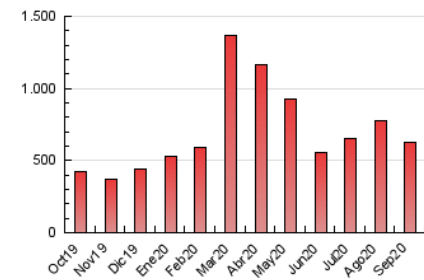

Páginas (x 1000)