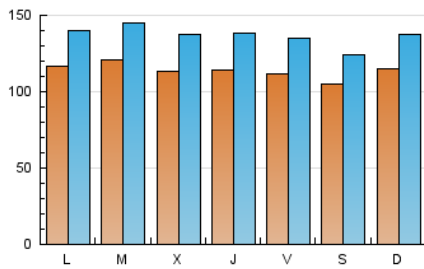

Las Noticias
 DE CUENCA

1. Cifras totales y promedios (Nacional e Internacional)

MES - AÑO	NAVEGADORES UNICOS	VISITAS	PAGINAS
Septiembre - 2020	190.534	411.105	649.288
PROMEDIO DIARIO	11.421	13.704	21.643
PROMEDIO LUNES-VIERNES	11.571	13.926	21.967
PROMEDIO SABADO-DOMINGO	11.007	13.093	20.751
PAGINAS / VISITAS	1,58		
DURACION MEDIA VISITAS	0:01:05		
DURACION MEDIA PAGINAS	0:01:51		

2. Secciones (Nacional e Internacional)

	PAGINAS	%
HOME	185.620	28.59 %
RESTO	463.668	71.41 %

3. Por día del mes (Nacional e Internacional)

Día	N. únicos	Visitas	Páginas	Día	N. únicos	Visitas	Páginas	Día	N. únicos	Visitas	Páginas
1	13.444	15.961	24.422	11	11.811	14.120	21.258	21	8.981	11.429	19.952
2	8.736	10.774	17.935	12	9.445	11.180	16.922	22	8.347	10.530	18.027
3	7.524	9.495	15.854	13	9.395	11.648	19.581	23	13.598	16.042	23.515
4	7.635	9.598	16.054	14	8.188	10.350	17.132	24	14.362	17.457	26.474
5	15.426	17.682	26.643	15	10.591	12.983	21.520	25	13.518	15.766	22.835
6	14.757	16.956	25.497	16	12.187	14.741	24.423	26	7.985	9.611	14.666
7	19.252	21.716	30.540	17	14.713	17.116	27.861	27	8.237	9.936	15.283
8	10.740	12.704	20.240	18	11.640	14.387	24.497	28	10.367	12.546	19.631
9	11.685	14.172	23.799	19	9.122	11.114	19.997	29	17.466	20.308	29.439
10	9.183	11.265	18.122	20	13.685	16.615	27.419	30	10.600	12.903	19.750

4. Gráficas (Nacional e Internacional)

4.1 Por día de la semana (promedio)

N. únicos / Visitas (x 100)

Páginas (x 100)

4.2 Por franja horaria (promedio)

Visitas (x 1000)

Páginas (x 1000)

4.3 Por meses