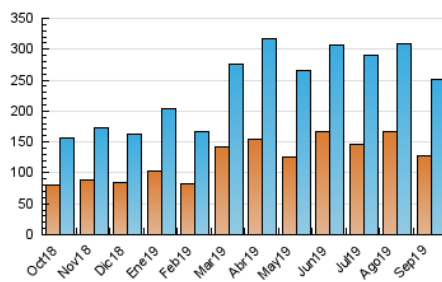

4.3 Por meses

N. únicos / Visitas (x 1000)