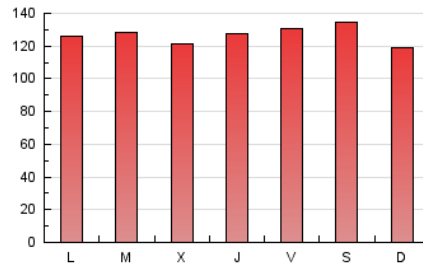

1. Cifras totales y promedios (Nacional)

MES - AÑO	NAVEGADORES UNICOS	VISITAS	PAGINAS
Septiembre - 2019	121.398	243.657	379.531
PROMEDIO DIARIO	6.909	8.122	12.651
PROMEDIO LUNES-VIERNES	6.851	8.078	12.674
PROMEDIO SABADO-DOMINGO	7.044	8.224	12.598
PAGINAS / VISITAS	1,56		
DURACION MEDIA VISITAS	0:01:04		
DURACION MEDIA PAGINAS	0:01:55		

2. Secciones (Nacional)

	PAGINAS	%
HOME	100.986	26.61 %
RESTO	278.545	73.39 %

3. Por día del mes (Nacional)

Día	N. únicos	Visitas	Páginas	Día	N. únicos	Visitas	Páginas	Día	N. únicos	Visitas	Páginas
1	8.632	10.134	14.255	11	7.338	8.419	12.431	21	10.856	13.046	21.629
2	6.716	7.818	11.691	12	5.350	6.289	9.512	22	7.340	8.827	15.153
3	5.695	6.756	10.234	13	5.611	6.612	10.193	23	6.034	7.275	12.807
4	6.068	7.093	10.431	14	8.871	9.963	14.262	24	6.170	7.353	11.625
5	5.416	6.405	9.603	15	7.327	8.300	11.707	25	5.934	6.970	10.755
6	5.311	6.283	9.410	16	7.249	8.463	13.124	26	5.155	6.270	10.325
7	4.527	5.264	7.838	17	8.761	10.201	14.750	27	6.369	7.462	12.309
8	5.272	6.143	8.984	18	7.707	9.257	14.807	28	5.492	6.369	10.173
9	6.849	8.113	12.624	19	10.509	12.816	21.622	29	5.078	5.970	9.382
10	9.028	10.271	14.738	20	9.932	11.729	20.216	30	6.667	7.786	12.941

4. Gráficas (Nacional)

4.1 Por día de la semana (promedio)

N. únicos / Visitas (x 100)

Páginas (x 100)

4.2 Por franja horaria (promedio)

Visitas (x 1000)

Páginas (x 1000)

4.3 Por meses