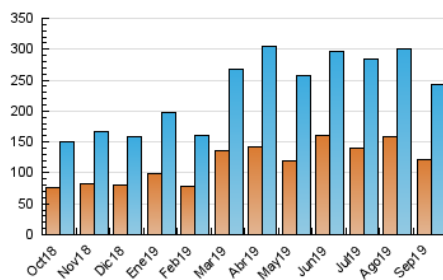

4.3 Por meses

N. únicos / Visitas (x 1000)