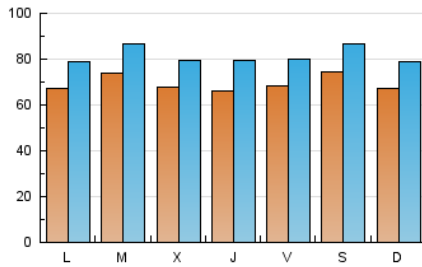

1. Cifras totales y promedios (Nacional)

MES - AÑO	NAVEGADORES UNICOS	VISITAS	PAGINAS
Septiembre - 2019	121.398	243.657	379.531
PROMEDIO DIARIO	6.909	8.122	12.651
PROMEDIO LUNES-VIERNES	6.851	8.078	12.674
PROMEDIO SABADO-DOMINGO	7.044	8.224	12.598
PAGINAS / VISITAS	1,56		
DURACION MEDIA VISITAS	0:01:04		
DURACION MEDIA PAGINAS	0:01:55		

2. Secciones (Nacional)

	PAGINAS	%
HOME	100.986	26.61 %
RESTO	278.545	73.39 %

3. Por día del mes (Nacional)

Día	N. únicos	Visitas	Páginas	Día	N. únicos	Visitas	Páginas	Día	N. únicos	Visitas	Páginas
1	8.632	10.134	14.255	11	7.338	8.419	12.431	21	10.856	13.046	21.629
2	6.716	7.818	11.691	12	5.350	6.289	9.512	22	7.340	8.827	15.153
3	5.695	6.756	10.234	13	5.611	6.612	10.193	23	6.034	7.275	12.807
4	6.068	7.093	10.431	14	8.871	9.963	14.262	24	6.170	7.353	11.625
5	5.416	6.405	9.603	15	7.327	8.300	11.707	25	5.934	6.970	10.755
6	5.311	6.283	9.410	16	7.249	8.463	13.124	26	5.155	6.270	10.325
7	4.527	5.264	7.838	17	8.761	10.201	14.750	27	6.369	7.462	12.309
8	5.272	6.143	8.984	18	7.707	9.257	14.807	28	5.492	6.369	10.173
9	6.849	8.113	12.624	19	10.509	12.816	21.622	29	5.078	5.970	9.382
10	9.028	10.271	14.738	20	9.932	11.729	20.216	30	6.667	7.786	12.941

4. Gráficas (Nacional)

4.1 Por día de la semana (promedio)

N. únicos / Visitas (x 100)

Páginas (x 100)

4.2 Por franja horaria (promedio)

Visitas (x 1000)

Páginas (x 1000)

4.3 Por meses