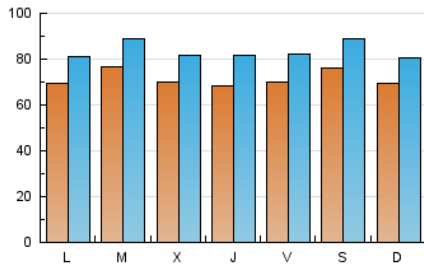

Las Noticias
 DE CUENCA

1. Cifras totales y promedios (Nacional e Internacional)

MES - AÑO	NAVEGADORES UNICOS	VISITAS	PAGINAS
Septiembre - 2019	126.952	250.325	387.825
PROMEDIO DIARIO	7.123	8.344	12.928
PROMEDIO LUNES-VIERNES	7.072	8.308	12.957
PROMEDIO SABADO-DOMINGO	7.242	8.429	12.858
PAGINAS / VISITAS	1,55		
DURACION MEDIA VISITAS	0:01:03		
DURACION MEDIA PAGINAS	0:01:55		

2. Secciones (Nacional e Internacional)

	PAGINAS	%
HOME	101.930	26.28 %
RESTO	285.895	73.72 %

3. Por día del mes (Nacional e Internacional)

Día	N. únicos	Visitas	Páginas	Día	N. únicos	Visitas	Páginas	Día	N. únicos	Visitas	Páginas
1	8.859	10.356	14.525	11	7.552	8.625	12.703	21	11.089	13.328	22.016
2	6.958	8.072	12.000	12	5.535	6.486	9.755	22	7.532	9.023	15.410
3	5.866	6.931	10.447	13	5.791	6.806	10.441	23	6.282	7.508	13.080
4	6.267	7.302	10.680	14	9.085	10.172	14.533	24	6.375	7.572	11.880
5	5.588	6.590	9.816	15	7.519	8.490	11.948	25	6.120	7.186	11.022
6	5.494	6.478	9.633	16	7.442	8.665	13.366	26	5.359	6.480	10.588
7	4.709	5.451	8.060	17	9.012	10.468	15.098	27	6.529	7.644	12.526
8	5.476	6.355	9.230	18	7.960	9.528	15.120	28	5.663	6.544	10.408
9	7.087	8.376	12.943	19	10.841	13.135	22.045	29	5.244	6.143	9.591
10	9.301	10.546	15.104	20	10.241	12.034	20.622	30	6.907	8.031	13.235

4. Gráficas (Nacional e Internacional)

4.1 Por día de la semana (promedio)

N. únicos / Visitas (x 100)

Páginas (x 100)

4.2 Por franja horaria (promedio)

Visitas (x 1000)

Páginas (x 1000)

4.3 Por meses