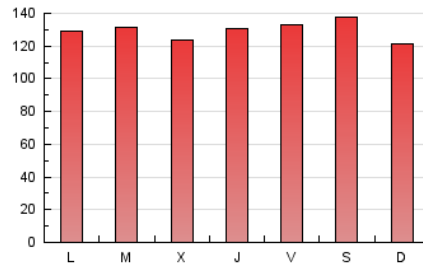

Las Noticias
 DE CUENCA

1. Cifras totales y promedios (Nacional e Internacional)

MES - AÑO	NAVEGADORES UNICOS	VISITAS	PAGINAS
Septiembre - 2019	126.952	250.325	387.825
PROMEDIO DIARIO	7.123	8.344	12.928
PROMEDIO LUNES-VIERNES	7.072	8.308	12.957
PROMEDIO SABADO-DOMINGO	7.242	8.429	12.858
PAGINAS / VISITAS	1,55		
DURACION MEDIA VISITAS	0:01:03		
DURACION MEDIA PAGINAS	0:01:55		

2. Secciones (Nacional e Internacional)

	PAGINAS	%
HOME	101.930	26.28 %
RESTO	285.895	73.72 %

3. Por día del mes (Nacional e Internacional)

Día	N. únicos	Visitas	Páginas	Día	N. únicos	Visitas	Páginas	Día	N. únicos	Visitas	Páginas
1	8.859	10.356	14.525	11	7.552	8.625	12.703	21	11.089	13.328	22.016
2	6.958	8.072	12.000	12	5.535	6.486	9.755	22	7.532	9.023	15.410
3	5.866	6.931	10.447	13	5.791	6.806	10.441	23	6.282	7.508	13.080
4	6.267	7.302	10.680	14	9.085	10.172	14.533	24	6.375	7.572	11.880
5	5.588	6.590	9.816	15	7.519	8.490	11.948	25	6.120	7.186	11.022
6	5.494	6.478	9.633	16	7.442	8.665	13.366	26	5.359	6.480	10.588
7	4.709	5.451	8.060	17	9.012	10.468	15.098	27	6.529	7.644	12.526
8	5.476	6.355	9.230	18	7.960	9.528	15.120	28	5.663	6.544	10.408
9	7.087	8.376	12.943	19	10.841	13.135	22.045	29	5.244	6.143	9.591
10	9.301	10.546	15.104	20	10.241	12.034	20.622	30	6.907	8.031	13.235

4. Gráficas (Nacional e Internacional)

4.1 Por día de la semana (promedio)

N. únicos / Visitas (x 100)

Páginas (x 100)

4.2 Por franja horaria (promedio)

Visitas (x 1000)

Páginas (x 1000)

4.3 Por meses