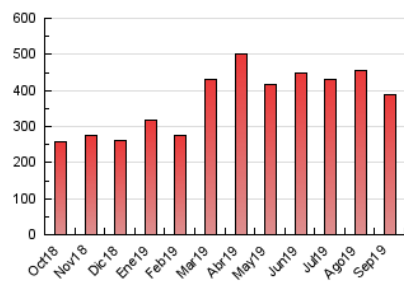

Páginas (x 1000)