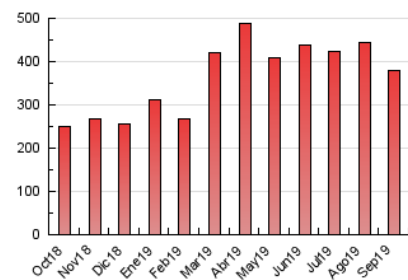

Páginas (x 1000)