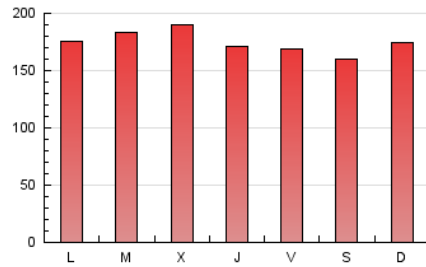

1. Cifras totales y promedios (Nacional)

MES - AÑO	NAVEGADORES UNICOS	VISITAS	PAGINAS
Agosto - 2022	138.009	345.625	544.419
PROMEDIO DIARIO	8.873	11.149	17.562
PROMEDIO LUNES-VIERNES	8.968	11.276	17.855
PROMEDIO SABADO-DOMINGO	8.600	10.784	16.720
PAGINAS / VISITAS	1,58		
DURACION MEDIA VISITAS	0:01:10		
DURACION MEDIA PAGINAS	0:02:01		

2. Secciones (Nacional)

	PAGINAS	%
HOME	187.985	34.53 %
RESTO	356.434	65.47 %

3. Por día del mes (Nacional)

Día	N. únicos	Visitas	Páginas	Día	N. únicos	Visitas	Páginas	Día	N. únicos	Visitas	Páginas
1	7.884	9.784	14.966	11	10.926	14.078	21.981	21	10.593	12.984	20.394
2	10.532	12.771	19.271	12	7.664	9.823	15.829	22	10.000	12.754	20.379
3	8.512	10.789	17.650	13	6.881	8.792	13.656	23	9.905	12.232	19.970
4	6.996	8.963	15.029	14	8.539	10.673	15.686	24	12.766	15.334	23.360
5	6.319	8.186	13.553	15	7.527	9.442	14.012	25	8.859	10.775	16.615
6	7.882	10.058	15.855	16	6.680	8.685	13.522	26	9.795	12.240	18.925
7	7.548	9.637	15.080	17	8.122	10.176	16.088	27	10.530	12.833	19.077
8	8.816	11.298	18.304	18	7.327	9.286	14.932	28	9.502	11.903	18.421
9	9.482	11.573	18.189	19	8.909	11.263	19.306	29	10.281	12.761	20.188
10	11.457	14.780	22.700	20	7.327	9.394	15.587	30	10.376	13.099	20.953
								31	7.131	9.259	14.941

4. Gráficas (Nacional)

4.1 Por día de la semana (promedio)

N. únicos / Visitas (x 100)

Páginas (x 100)

4.2 Por franja horaria (promedio)

Visitas_ (x 1000)

Páginas (x 1000)

4.3 Por meses