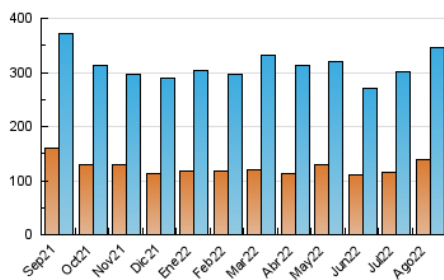

2. Secciones (Nacional)

	PAGINAS	%
HOME	187.985	34.53 %
RESTO	356.434	65.47 %

3. Por día del mes (Nacional)

Día	N. únicos	Visitas	Páginas	Día	N. únicos	Visitas	Páginas	Día	N. únicos	Visitas	Páginas
1	7.884	9.784	14.966	11	10.926	14.078	21.981	21	10.593	12.984	20.394
2	10.532	12.771	19.271	12	7.664	9.823	15.829	22	10.000	12.754	20.379
3	8.512	10.789	17.650	13	6.881	8.792	13.656	23	9.905	12.232	19.970
4	6.996	8.963	15.029	14	8.539	10.673	15.686	24	12.766	15.334	23.360
5	6.319	8.186	13.553	15	7.527	9.442	14.012	25	8.859	10.775	16.615
6	7.882	10.058	15.855	16	6.680	8.685	13.522	26	9.795	12.240	18.925
7	7.548	9.637	15.080	17	8.122	10.176	16.088	27	10.530	12.833	19.077
8	8.816	11.298	18.304	18	7.327	9.286	14.932	28	9.502	11.903	18.421
9	9.482	11.573	18.189	19	8.909	11.263	19.306	29	10.281	12.761	20.188
10	11.457	14.780	22.700	20	7.327	9.394	15.587	30	10.376	13.099	20.953
								31	7.131	9.259	14.941

4. Gráficas (Nacional)

4.1 Por día de la semana (promedio)

N. únicos / Visitas (x 100)

Páginas (x 100)

4.2 Por franja horaria (promedio)

Visitas_ (x 1000)

Páginas (x 1000)

4.3 Por meses

N. únicos / Visitas (x 1000)

Páginas (x 1000)

5. Observaciones

Este Medio Electrónico de Comunicación ha sido medido por la herramienta Google Analytics de Google (Universal Analytics)

6. Definiciones básicas (Para más información ver Normas Técnicas para el Control de los Medios Electrónicos de Comunicación)

Visita:

Una secuencia ininterrumpida de páginas servidas a un usuario válido. Si dicho usuario no realiza peticiones de páginas en un periodo de tiempo (30 min) la siguiente petición constituirá el inicio de una nueva visita.