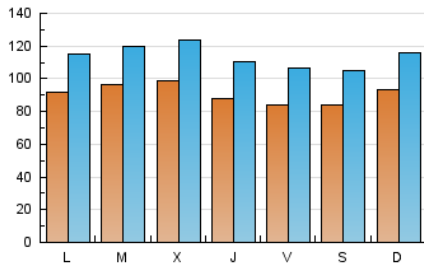

Las Noticias
DE CUENCA

1. Cifras totales y promedios (Nacional e Internacional)

MES - AÑO	NAVEGADORES UNICOS	VISITAS	PAGINAS
Agosto - 2022	145.808	354.133	554.805
PROMEDIO DIARIO	9.138	11.424	17.897
PROMEDIO LUNES-VIERNES	9.229	11.549	18.193
PROMEDIO SABADO-DOMINGO	8.875	11.064	17.045
PAGINAS / VISITAS	1,57		
DURACION MEDIA VISITAS	0:01:08		
DURACION MEDIA PAGINAS	0:02:01		

2. Secciones (Nacional e Internacional)

	PAGINAS	%
HOME	189.372	34.13 %
RESTO	365.433	65.87 %

3. Por día del mes (Nacional e Internacional)

Día	N. únicos	Visitas	Páginas	Día	N. únicos	Visitas	Páginas	Día	N. únicos	Visitas	Páginas
1	8.156	10.057	15.366	11	11.223	14.410	22.364	21	10.796	13.193	20.633
2	10.790	13.040	19.562	12	7.915	10.094	16.130	22	10.234	12.997	20.649
3	8.770	11.082	18.012	13	7.145	9.067	13.966	23	10.139	12.474	20.238
4	7.241	9.227	15.356	14	8.825	10.973	16.021	24	13.010	15.544	23.619
5	6.513	8.398	13.801	15	7.784	9.730	14.335	25	9.129	11.057	16.978
6	8.119	10.284	16.124	16	6.953	8.952	13.853	26	10.041	12.526	19.245
7	7.913	10.015	15.519	17	8.383	10.442	16.398	27	10.847	13.164	19.448
8	9.147	11.618	18.709	18	7.544	9.538	15.485	28	9.844	12.225	18.824
9	9.786	11.860	18.525	19	9.152	11.524	19.644	29	10.556	13.049	20.567
10	11.814	15.141	23.141	20	7.514	9.593	15.822	30	10.671	13.413	21.305
								31	7.324	9.446	15.166

4. Gráficas (Nacional e Internacional)

4.1 Por día de la semana (promedio)

N. únicos / Visitas (x 100)

Páginas (x 100)

4.2 Por franja horaria (promedio)

Visitas_ (x 1000)

Páginas (x 1000)

4.3 Por meses