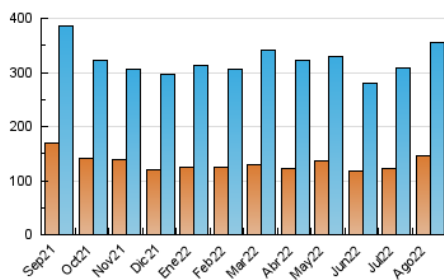

4.3 Por meses

N. únicos / Visitas (x 1000)