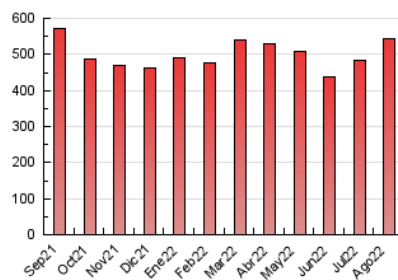

2. Secciones (Nacional)

	PAGINAS	%
HOME	187.985	34.53 %
RESTO	356.434	65.47 %

3. Por día del mes (Nacional)

Día	N. únicos	Visitas	Páginas	Día	N. únicos	Visitas	Páginas	Día	N. únicos	Visitas	Páginas
1	7.884	9.784	14.966	11	10.926	14.078	21.981	21	10.593	12.984	20.394
2	10.532	12.771	19.271	12	7.664	9.823	15.829	22	10.000	12.754	20.379
3	8.512	10.789	17.650	13	6.881	8.792	13.656	23	9.905	12.232	19.970
4	6.996	8.963	15.029	14	8.539	10.673	15.686	24	12.766	15.334	23.360
5	6.319	8.186	13.553	15	7.527	9.442	14.012	25	8.859	10.775	16.615
6	7.882	10.058	15.855	16	6.680	8.685	13.522	26	9.795	12.240	18.925
7	7.548	9.637	15.080	17	8.122	10.176	16.088	27	10.530	12.833	19.077
8	8.816	11.298	18.304	18	7.327	9.286	14.932	28	9.502	11.903	18.421
9	9.482	11.573	18.189	19	8.909	11.263	19.306	29	10.281	12.761	20.188
10	11.457	14.780	22.700	20	7.327	9.394	15.587	30	10.376	13.099	20.953
								31	7.131	9.259	14.941

4. Gráficas (Nacional)

4.1 Por día de la semana (promedio)

N. únicos / Visitas (x 100)

Páginas (x 100)

4.2 Por franja horaria (promedio)

Visitas_ (x 1000)

Páginas (x 1000)

4.3 Por meses

N. únicos / Visitas (x 1000)

Páginas (x 1000)

5. Observaciones

Este Medio Electrónico de Comunicación ha sido medido por la herramienta Google Analytics de Google (Universal Analytics)

6. Definiciones básicas (Para más información ver Normas Técnicas para el Control de los Medios Electrónicos de Comunicación)