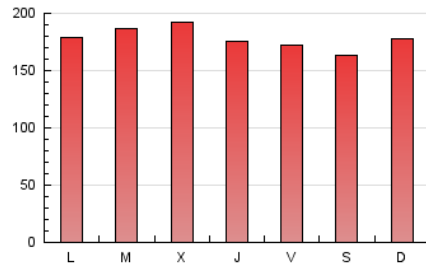

Las Noticias
DE CUENCA

1. Cifras totales y promedios (Nacional e Internacional)

MES - AÑO	NAVEGADORES UNICOS	VISITAS	PAGINAS
Agosto - 2022	145.808	354.133	554.805
PROMEDIO DIARIO	9.138	11.424	17.897
PROMEDIO LUNES-VIERNES	9.229	11.549	18.193
PROMEDIO SABADO-DOMINGO	8.875	11.064	17.045
PAGINAS / VISITAS	1,57		
DURACION MEDIA VISITAS	0:01:08		
DURACION MEDIA PAGINAS	0:02:01		

2. Secciones (Nacional e Internacional)

	PAGINAS	%
HOME	189.372	34.13 %
RESTO	365.433	65.87 %

3. Por día del mes (Nacional e Internacional)

Día	N. únicos	Visitas	Páginas	Día	N. únicos	Visitas	Páginas	Día	N. únicos	Visitas	Páginas
1	8.156	10.057	15.366	11	11.223	14.410	22.364	21	10.796	13.193	20.633
2	10.790	13.040	19.562	12	7.915	10.094	16.130	22	10.234	12.997	20.649
3	8.770	11.082	18.012	13	7.145	9.067	13.966	23	10.139	12.474	20.238
4	7.241	9.227	15.356	14	8.825	10.973	16.021	24	13.010	15.544	23.619
5	6.513	8.398	13.801	15	7.784	9.730	14.335	25	9.129	11.057	16.978
6	8.119	10.284	16.124	16	6.953	8.952	13.853	26	10.041	12.526	19.245
7	7.913	10.015	15.519	17	8.383	10.442	16.398	27	10.847	13.164	19.448
8	9.147	11.618	18.709	18	7.544	9.538	15.485	28	9.844	12.225	18.824
9	9.786	11.860	18.525	19	9.152	11.524	19.644	29	10.556	13.049	20.567
10	11.814	15.141	23.141	20	7.514	9.593	15.822	30	10.671	13.413	21.305
								31	7.324	9.446	15.166

4. Gráficas (Nacional e Internacional)

4.1 Por día de la semana (promedio)

N. únicos / Visitas (x 100)

Páginas (x 100)

4.2 Por franja horaria (promedio)

Visitas_ (x 1000)

Páginas (x 1000)

4.3 Por meses