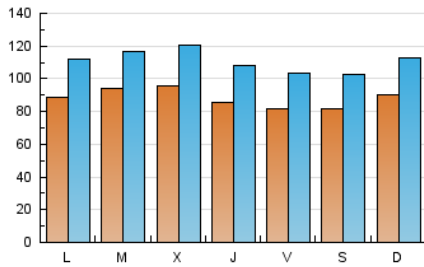

1. Cifras totales y promedios (Nacional)

MES - AÑO	NAVEGADORES UNICOS	VISITAS	PAGINAS
Agosto - 2022	138.009	345.625	544.419
PROMEDIO DIARIO	8.873	11.149	17.562
PROMEDIO LUNES-VIERNES	8.968	11.276	17.855
PROMEDIO SABADO-DOMINGO	8.600	10.784	16.720
PAGINAS / VISITAS	1,58		
DURACION MEDIA VISITAS	0:01:10		
DURACION MEDIA PAGINAS	0:02:01		

2. Secciones (Nacional)

	PAGINAS	%
HOME	187.985	34.53 %
RESTO	356.434	65.47 %

3. Por día del mes (Nacional)

Día	N. únicos	Visitas	Páginas	Día	N. únicos	Visitas	Páginas	Día	N. únicos	Visitas	Páginas
1	7.884	9.784	14.966	11	10.926	14.078	21.981	21	10.593	12.984	20.394
2	10.532	12.771	19.271	12	7.664	9.823	15.829	22	10.000	12.754	20.379
3	8.512	10.789	17.650	13	6.881	8.792	13.656	23	9.905	12.232	19.970
4	6.996	8.963	15.029	14	8.539	10.673	15.686	24	12.766	15.334	23.360
5	6.319	8.186	13.553	15	7.527	9.442	14.012	25	8.859	10.775	16.615
6	7.882	10.058	15.855	16	6.680	8.685	13.522	26	9.795	12.240	18.925
7	7.548	9.637	15.080	17	8.122	10.176	16.088	27	10.530	12.833	19.077
8	8.816	11.298	18.304	18	7.327	9.286	14.932	28	9.502	11.903	18.421
9	9.482	11.573	18.189	19	8.909	11.263	19.306	29	10.281	12.761	20.188
10	11.457	14.780	22.700	20	7.327	9.394	15.587	30	10.376	13.099	20.953
								31	7.131	9.259	14.941

4. Gráficas (Nacional)

4.1 Por día de la semana (promedio)

N. únicos / Visitas (x 100)

Páginas (x 100)

4.2 Por franja horaria (promedio)

Visitas_ (x 1000)

Páginas (x 1000)

4.3 Por meses