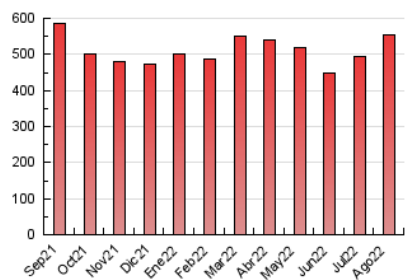

Páginas (x 1000)